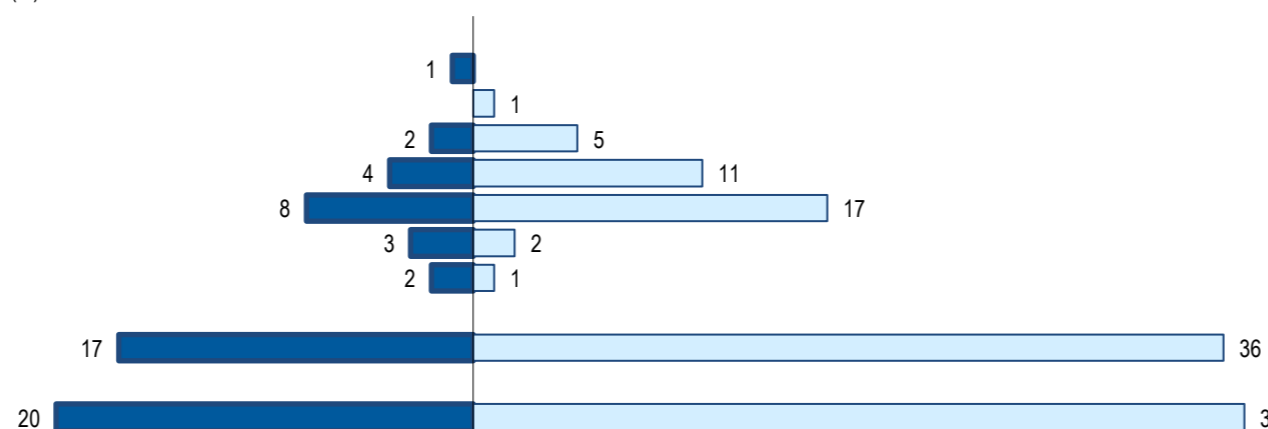

Population of the country (or aggregate of countries) resident in Portugal by age group and gender, 2021

□ M (F) ■ H (M)

	Peso Weight		
	HM (M/F)	H (M)	M (F)
65+	1,8%	5,0%	0,0%
55-64	1,8%	0,0%	2,7%
45-54	12,3%	10,0%	13,5%
35-44	26,3%	20,0%	29,7%
25-34	43,9%	40,0%	45,9%
15-24	8,8%	15,0%	5,4%
0-14	5,3%	10,0%	2,7%
15 - 64	93,0%	85,0%	97,3%
Total	100,0%	100,0%	100,0%