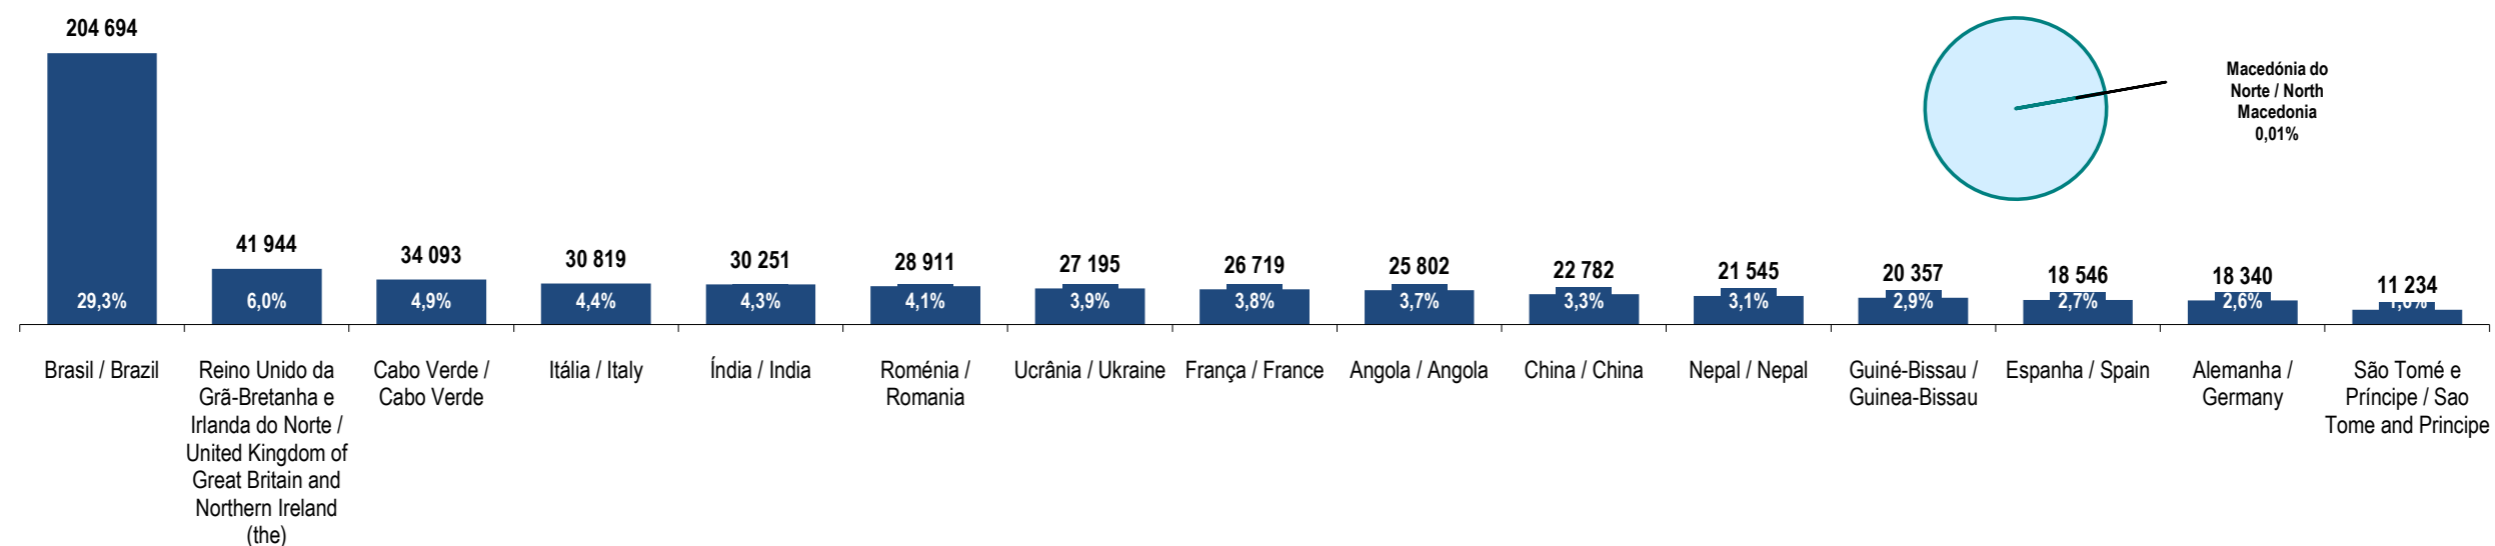

Fonte: GEE, a partir de dados de base do SEF - Serviço de Estrangeiros e Fronteiras e INE - Instituto Nacional de Estatística (população residente).

Source: GEE, according to data from SEF-Serviço de Estrangeiros e Fronteiras and INE-Instituto Nacional de Estatística (resident population).

Macedónia do Norte
North Macedonia

Ranking na comunidade imigrante em 2021
Ranking in the migrant community in 2021

118

Peso da população residente do país (ou agregado de países) na população estrangeira residente, por género

Weight of the population of the country (or aggregate of countries) in foreign resident population, by gender

Principais nacionalidades dos imigrantes
e peso do país (ou agregado de países) no total dos imigrantes residentes em Portugal em 2021

Main migrant's nationalities and weight of the country (or aggregate of countries) in the total of migrants in Portugal in 2021

Fonte: GEE, a partir de dados de base do INE - Instituto Nacional de Estatística (população residente).