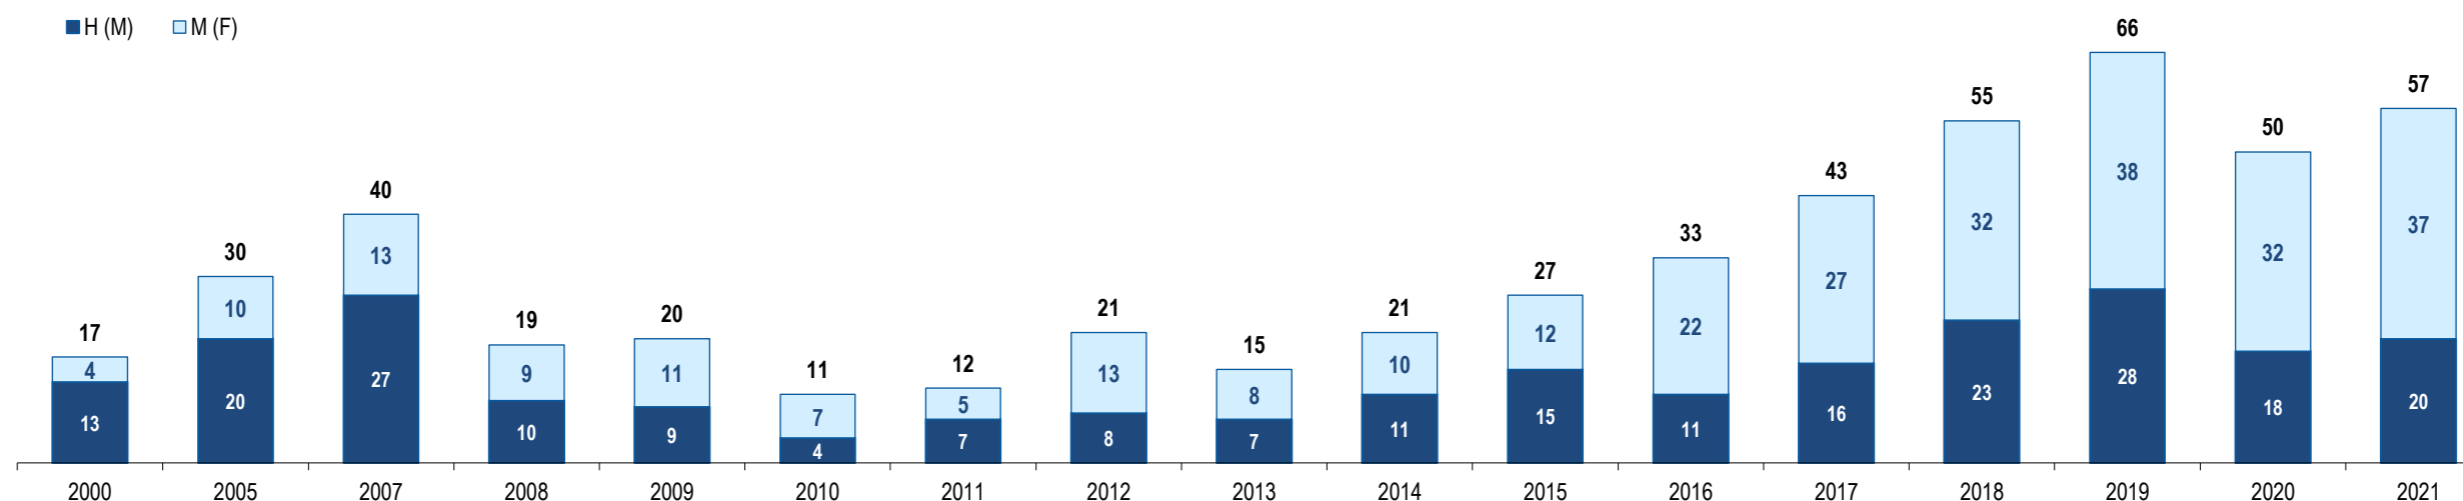

População do país (ou agregado de países) residente em Portugal, por género
Population of the country (or aggregate of countries), resident in Portugal, by gender

Fonte: GEE, a partir de dados de base do INE - Instituto Nacional de Estatística (população residente).
Source: GEE, according to data from INE-Instituto Nacional de Estatística (resident population).