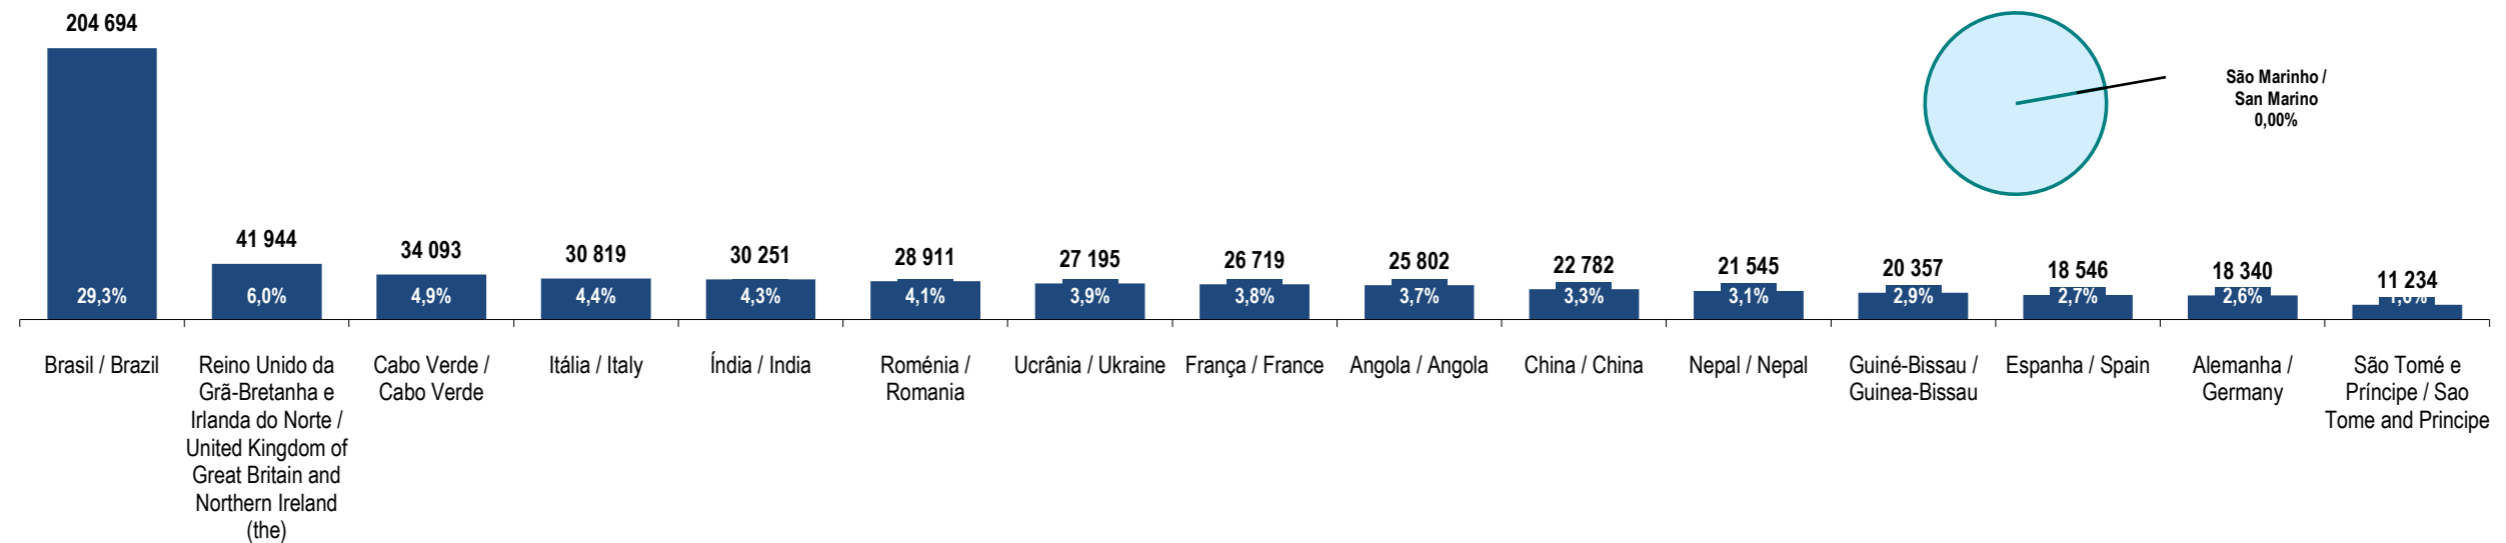

vire s.f.f.  
tum, please

São Marinho  
San Marino

Ranking na comunidade imigrante em 2021  
Ranking in the immigrant community in 2021

Peso da população residente do país (ou agregado de países) na população estrangeira residente, por género

Weight of the population of the country (or aggregate of countries) in foreign resident population, by gender

Principais nacionalidades dos imigrantes  
e peso do país (ou agregado de países) no total dos imigrantes residentes em Portugal em 2021

Main immigrant's nationalities and weight of the country (or aggregate of countries) in the total of immigrants in Portugal in 2021

Fonte: GEE, a partir de dados de base do INE - Instituto Nacional de Estatística (população residente).