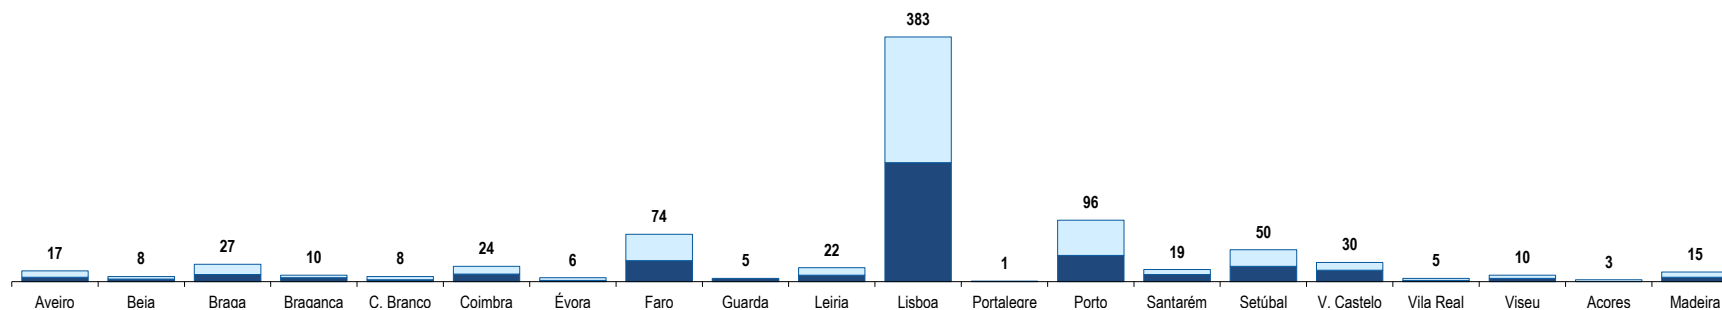

Argentina
Argentina

Ranking na comunidade imigrante em 2021
Ranking in the migrant community in 2021

50

Distribuição da população do país (ou agregado de países) residente em Portugal em 2021
por distritos do Continente, Açores e Madeira e por género

Distribution of the population of the country (or aggregate of countries) resident in Portugal in 2021
Continental districts, Azores and Madeira, by gender

■ H (M) □ M (F)

	Aveiro	Beja	Braga	Bragança	C. Branco	Coimbra	Évora	Faro	Guarda	Leiria	Lisboa	Portalegre	Porto	Santarém	Setúbal	V. Castelo	Vila Real	Viseu	Açores	Madeira
H (M)	7	4	11	6	3	12	2	33	5	10	186	0	41	11	24	18	2	5	0	7
M (F)	10	4	16	4	5	12	4	41	0	12	197	1	55	8	26	12	3	5	3	8
HM (M/F)	17	8	27	10	8	24	6	74	5	22	383	1	96	19	50	30	5	10	3	15

População do país (ou agregado de países) residente em Portugal
por grupo etário e género, em 2021

Population of the country (or aggregate of countries) resident in Portugal by age group and gender, 2021

□ M (F) ■ H (M)