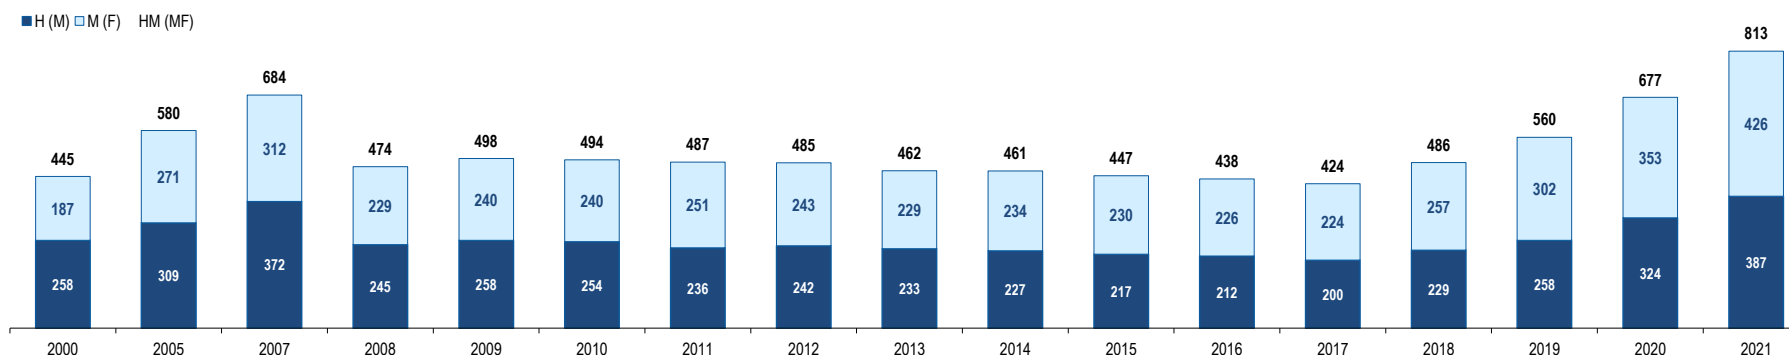

População do país (ou agregado de países) residente em Portugal, por género

Population of the country (or aggregate of countries), resident in Portugal, by gender