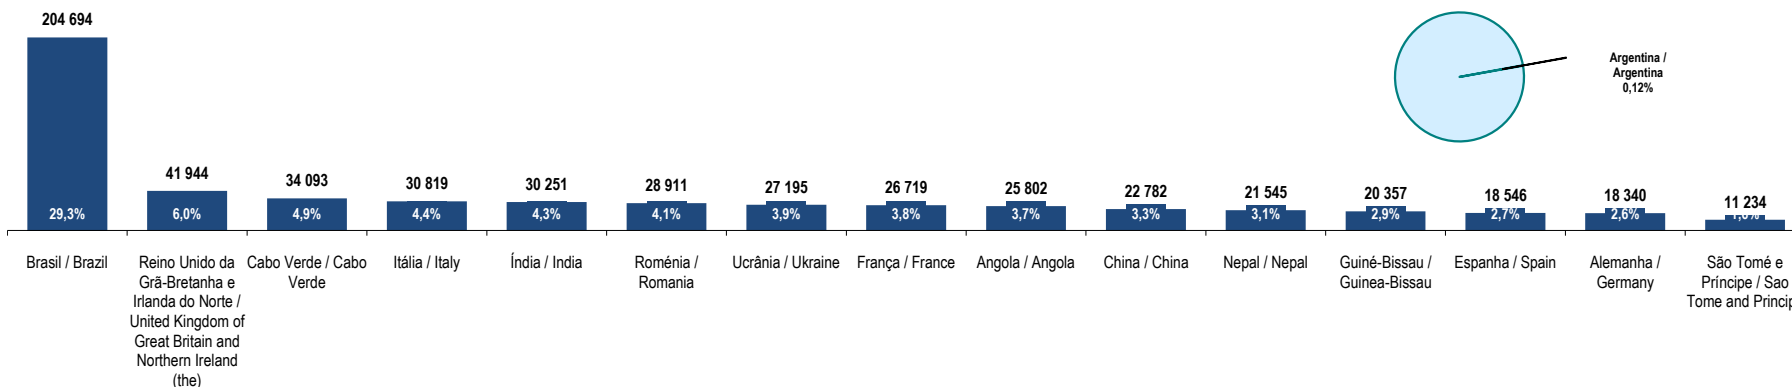

Fonte: GEE, a partir de dados de base do INE - Instituto Nacional de Estatística (população residente).