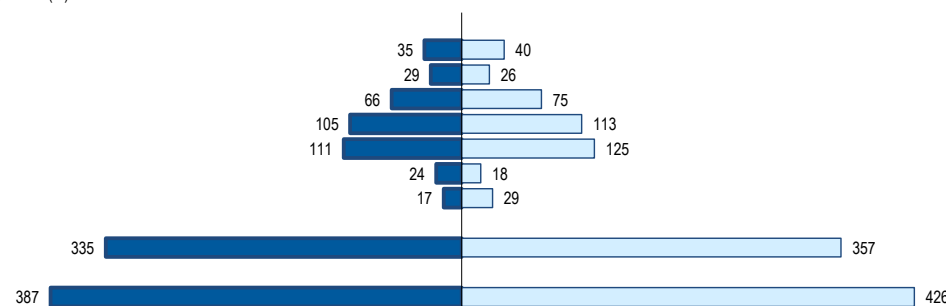

Peso Weight		
	HM (M/F)	H (M)	M (F)
65+	9,2%	9,0%	9,4%
55-64	6,8%	7,5%	6,1%
45-54	17,3%	17,1%	17,6%
35-44	26,8%	27,1%	26,5%
25-34	29,0%	28,7%	29,3%
15-24	5,2%	6,2%	4,2%
0-14	5,7%	4,4%	6,8%
15 - 64	85,1%	86,6%	83,8%
Total	100,0%	100,0%	100,0%

Fonte: GEE, a partir de dados de base do SEF - Serviço de Estrangeiros e Fronteiras e INE - Instituto Nacional de Estatística (população residente).