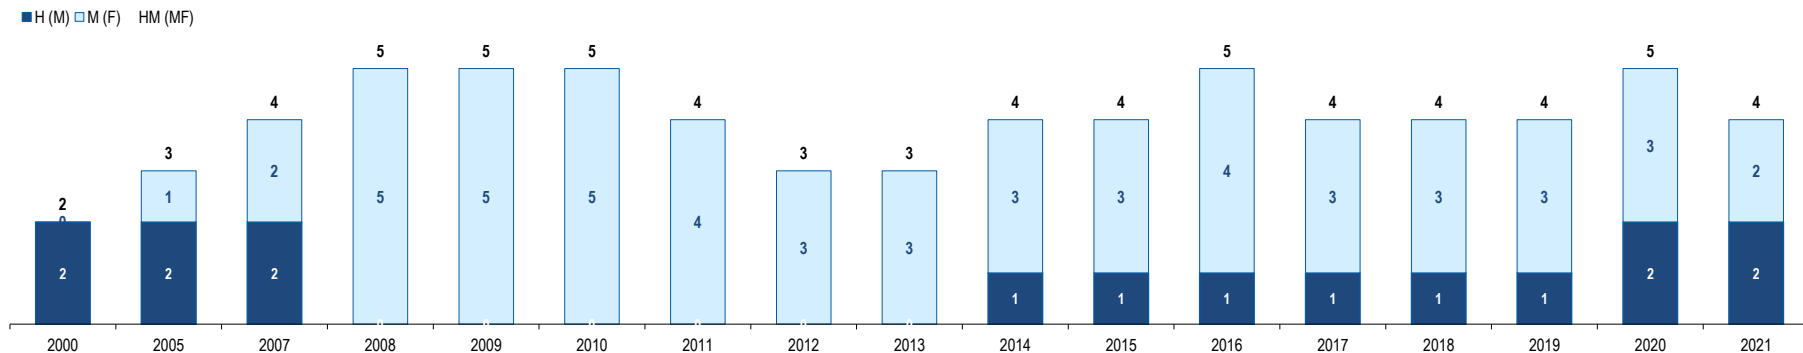

População do país (ou agregado de países) residente em Portugal, por género
Population of the country (or aggregate of countries), resident in Portugal, by gender