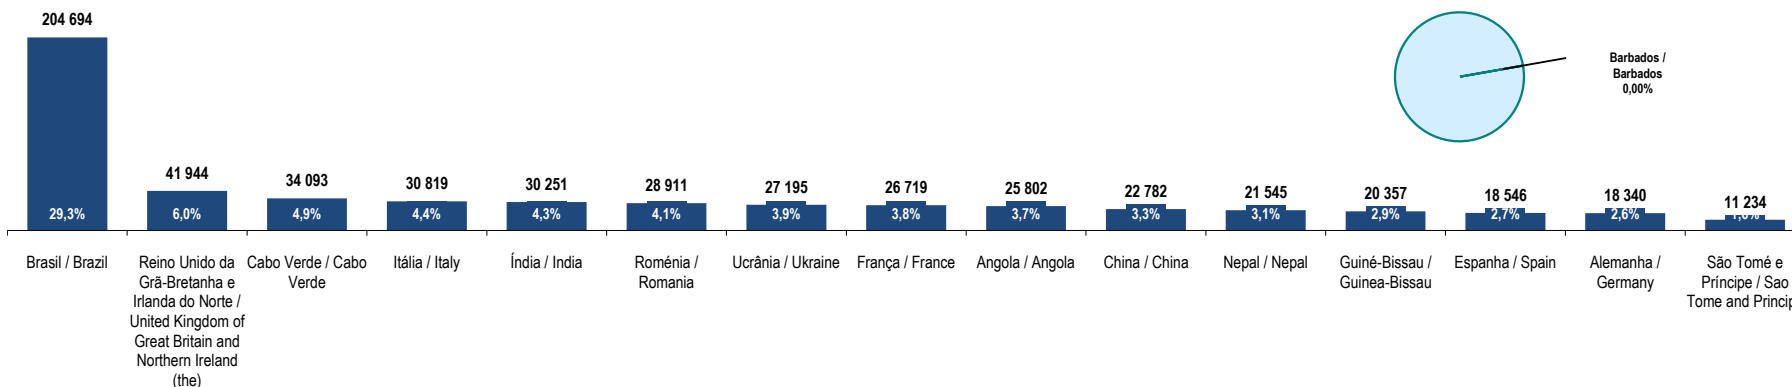

Fonte: GEE, a partir de dados de base do INE - Instituto Nacional de Estatística (população residente).