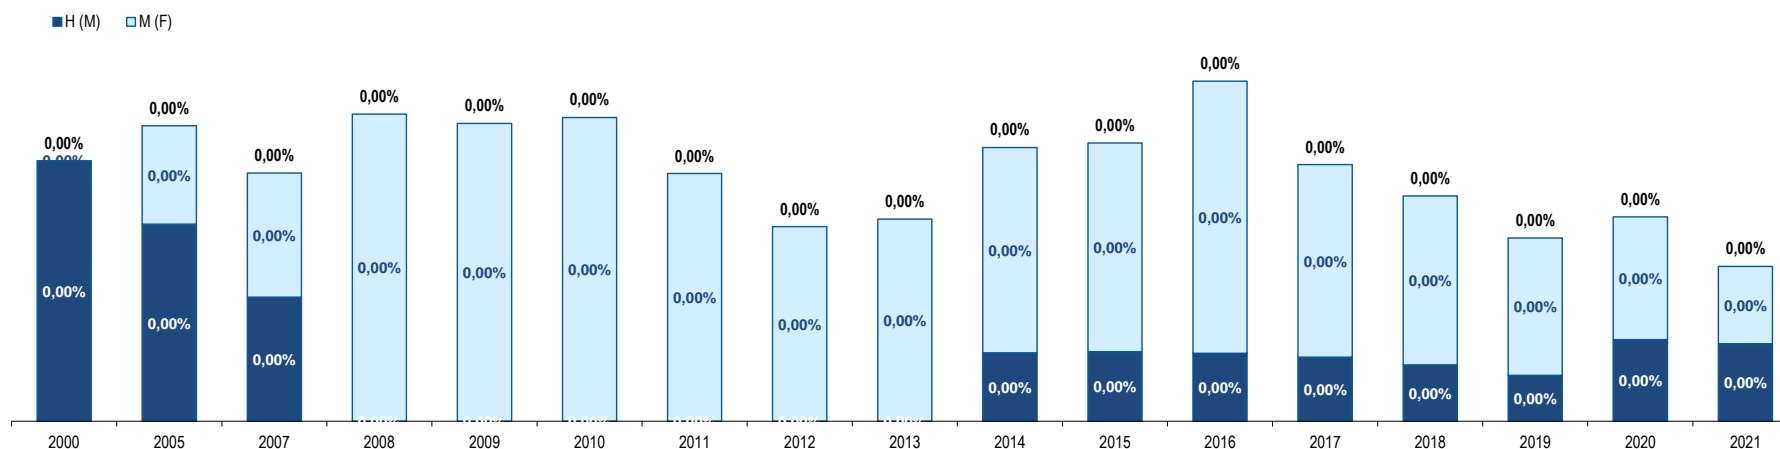

Barbados
Barbados

Ranking na comunidade imigrante em 2021
Ranking in the immigrant community in 2021

171

Peso da população residente do país (ou agregado de países) na população estrangeira residente, por género

Weight of the population of the country (or aggregate of countries) in foreign resident population, by gender

Principais nacionalidades dos imigrantes e peso do país (ou agregado de países) no total dos imigrantes residentes em Portugal em 2021

Main immigrant's nationalities and weight of the country (or aggregate of countries) in the total of immigrants in 2021