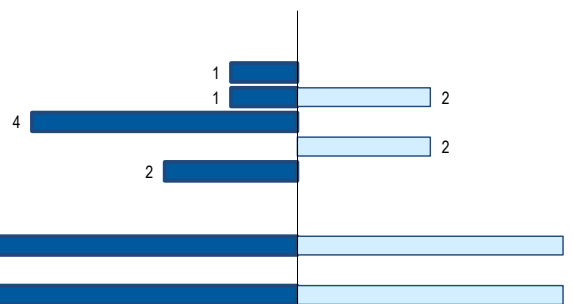

Peso Weight		
	HM (M/F)	H (M)	M (F)
65+	0,0%	0,0%	0,0%
55-64	8,3%	12,5%	0,0%
45-54	25,0%	12,5%	50,0%
35-44	33,3%	50,0%	0,0%
25-34	16,7%	0,0%	50,0%
15-24	16,7%	25,0%	0,0%
0-14	0,0%	0,0%	0,0%
15 - 64	100,0%	100,0%	100,0%
Total	100,0%	100,0%	100,0%

Fonte: GEE, a partir de dados de base do SEF - Serviço de Estrangeiros e Fronteiras e INE - Instituto Nacional de Estatística (população residente).