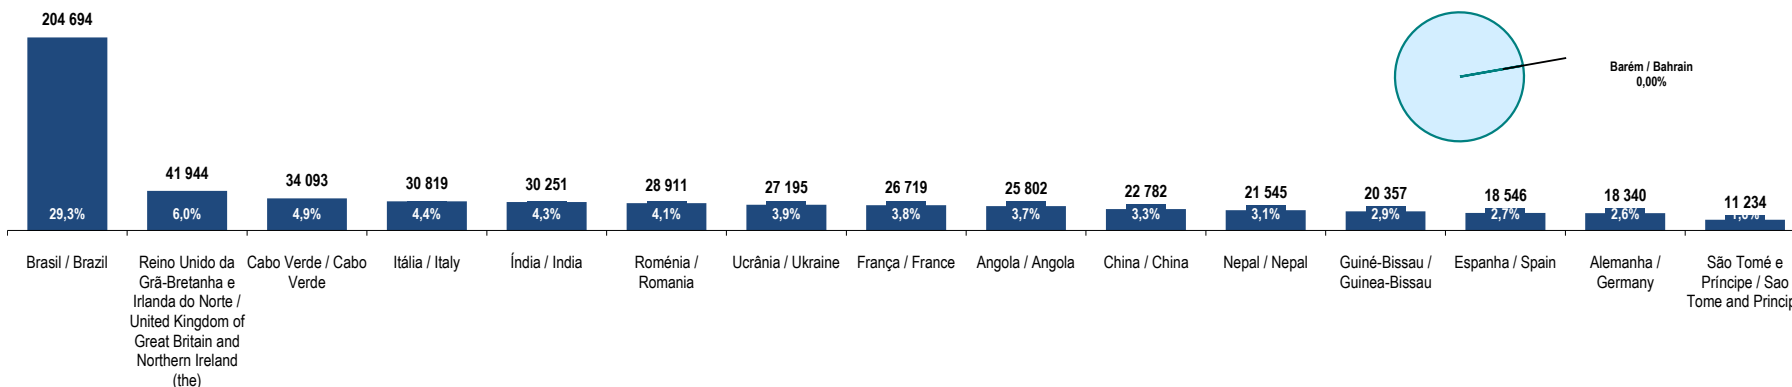

Fonte: GEE, a partir de dados de base do INE - Instituto Nacional de Estatística (população residente).