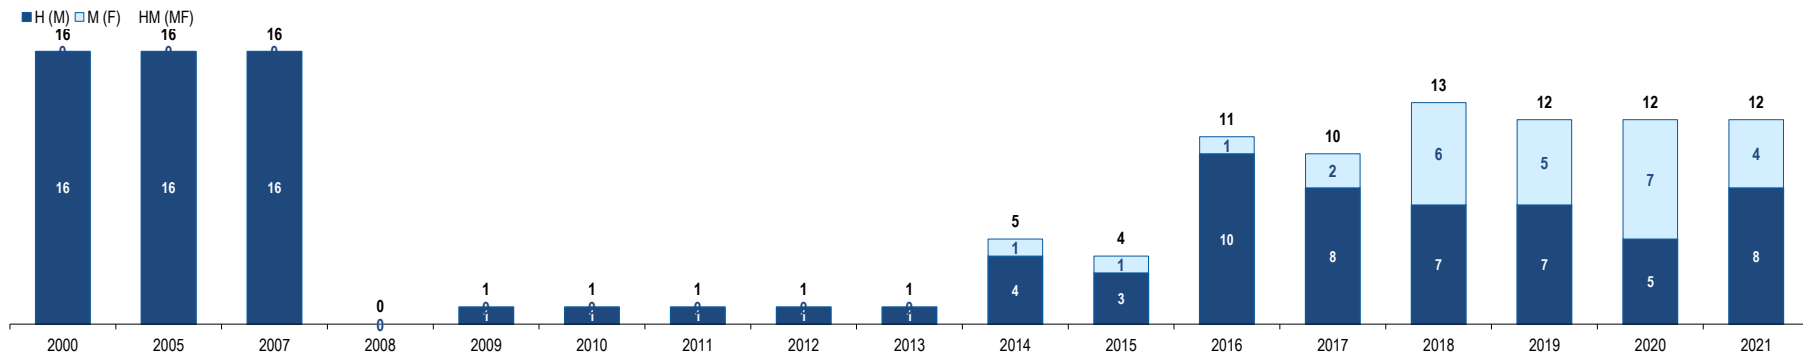

População do país (ou agregado de países) residente em Portugal, por género

Population of the country (or aggregate of countries), resident in Portugal, by gender