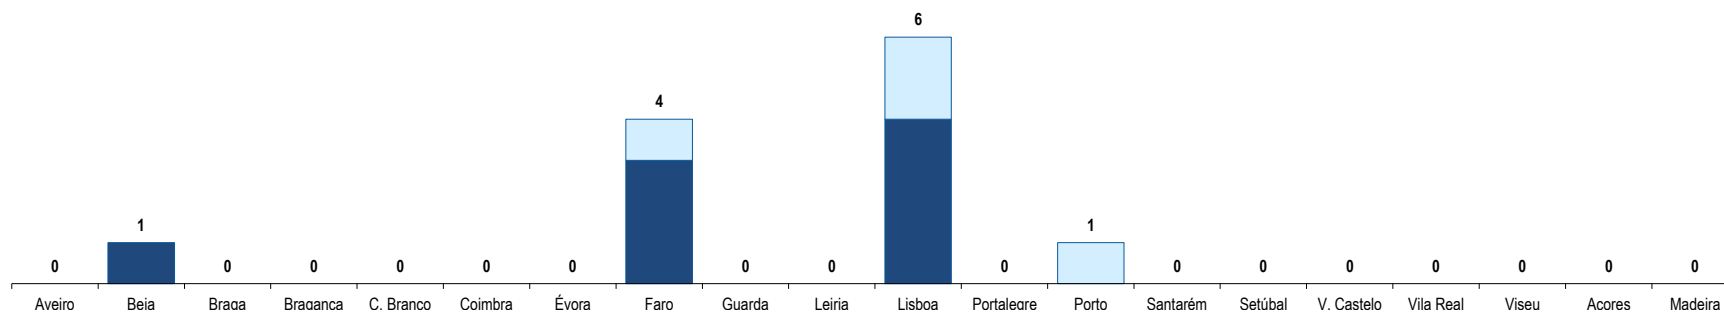

Barém
Bahrain

Ranking na comunidade imigrante em 2021
Ranking in the migrant community in 2021

155

Distribuição da população do país (ou agregado de países) residente em Portugal em 2021
por distritos do Continente, Açores e Madeira e por género

Distribution of the population of the country (or aggregate of countries) resident in Portugal in 2021
Continental districts, Azores and Madeira, by gender

■ H (M) □ M (F)

	Aveiro	Beja	Braga	Bragança	C. Branco	Coimbra	Évora	Faro	Guarda	Leiria	Lisboa	Portalegre	Porto	Santarém	Setúbal	V. Castelo	Vila Real	Viseu	Açores	Madeira
H (M)	0	1	0	0	0	0	0	3	0	0	4	0	0	0	0	0	0	0	0	0
M (F)	0	0	0	0	0	0	0	1	0	0	2	0	1	0	0	0	0	0	0	0
HM (M/F)	0	1	0	0	0	0	0	4	0	0	6	0	1	0	0	0	0	0	0	0

População do país (ou agregado de países) residente em Portugal
por grupo etário e género, em 2021

Population of the country (or aggregate of countries) resident in Portugal by age group and gender, 2021

□ M (F) ■ H (M)