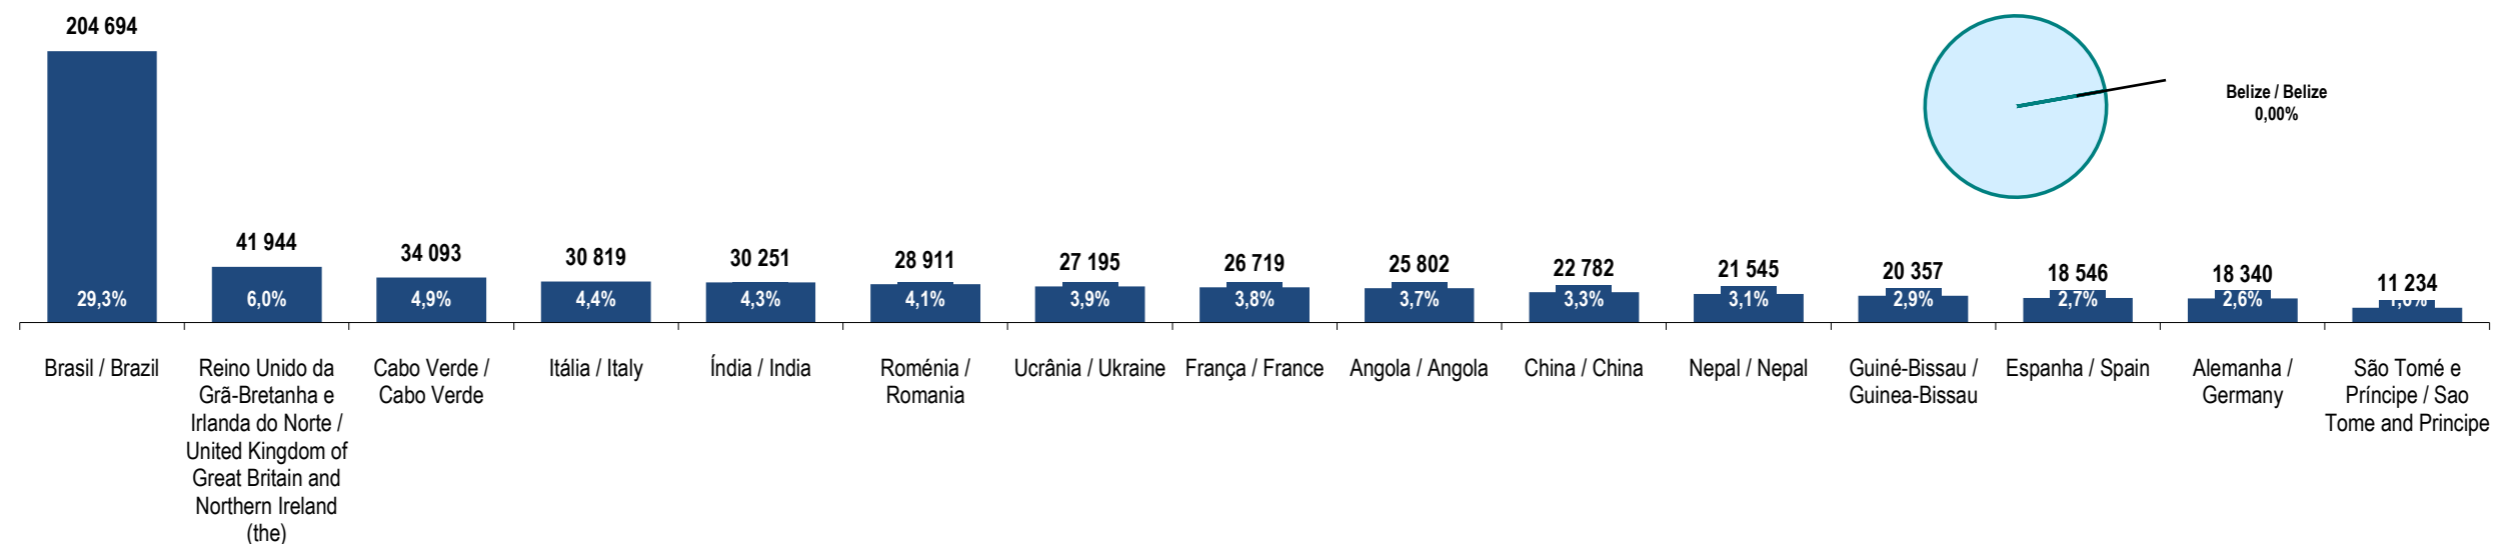

Fonte: GEE, a partir de dados de base do SEF - Serviço de Estrangeiros e Fronteiras e INE - Instituto Nacional de Estatística (população residente).

Source: GEE, according to data from SEF-Serviço de Estrangeiros e Fronteiras and INE-Instituto Nacional de Estatística (resident population).

**Belize**  
Belize

Ranking na comunidade imigrante em 2021

172

Ranking in the migrant community in 2021

Peso da população residente do país (ou agregado de países) na população estrangeira residente, por género

Weight of the population of the country (or aggregate of countries) in foreign resident population, by gender

Principais nacionalidades dos imigrantes e peso do país (ou agregado de países) no total dos imigrantes residentes em Portugal em 2021

Main migrant's nationalities and weight of the country (or aggregate of countries) in the total of migrants in Portugal in 2021

Fonte: GEE, a partir de dados de base do INE - Instituto Nacional de Estatística (população residente).