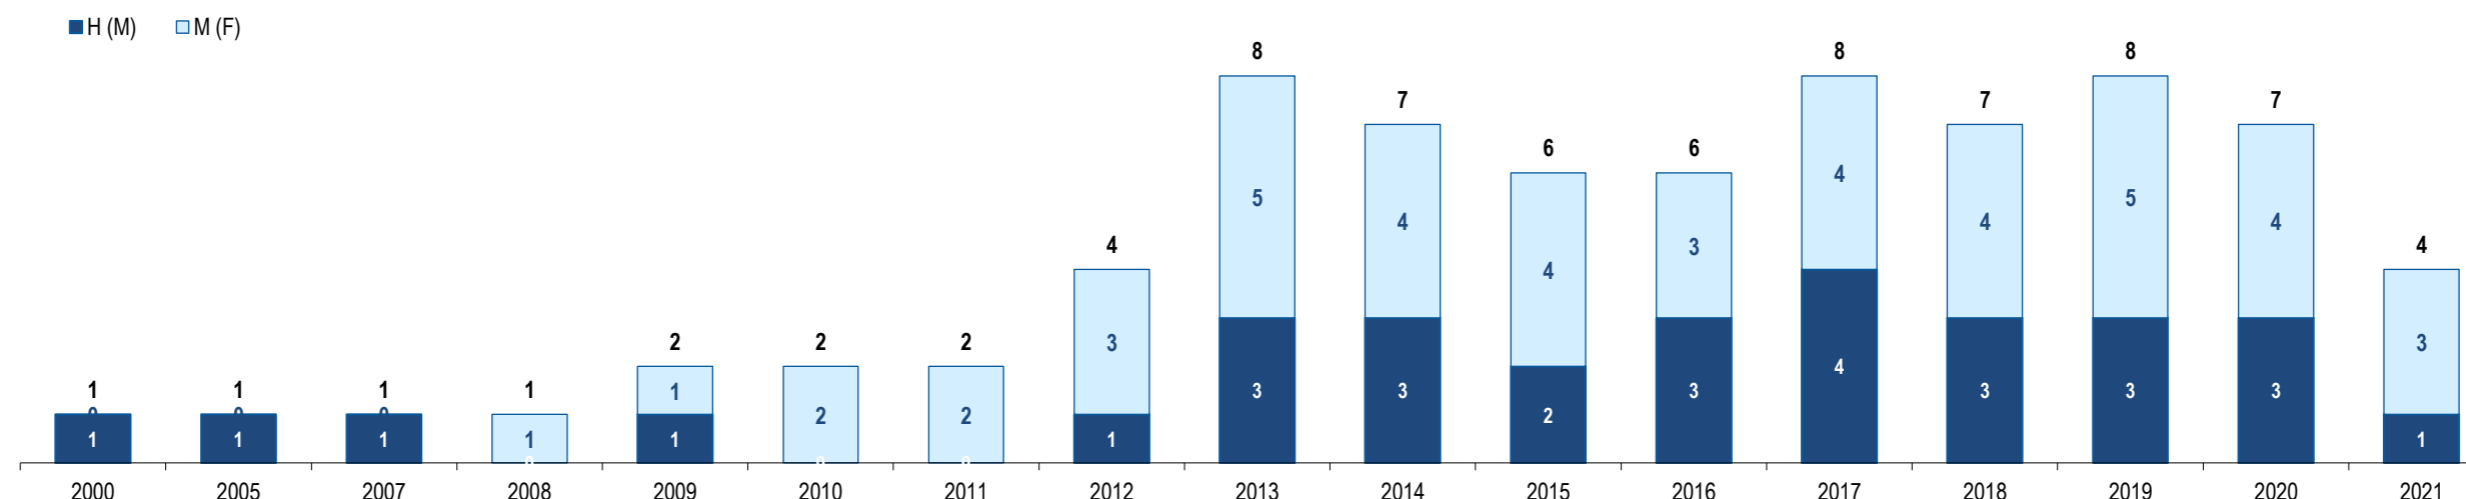

População do país (ou agregado de países) residente em Portugal, por género
Population of the country (or aggregate of countries), resident in Portugal, by gender

Fonte: GEE, a partir de dados de base do INE - Instituto Nacional de Estatística (população residente).
Source: GEE, according to data from INE-Instituto Nacional de Estatística (resident population).