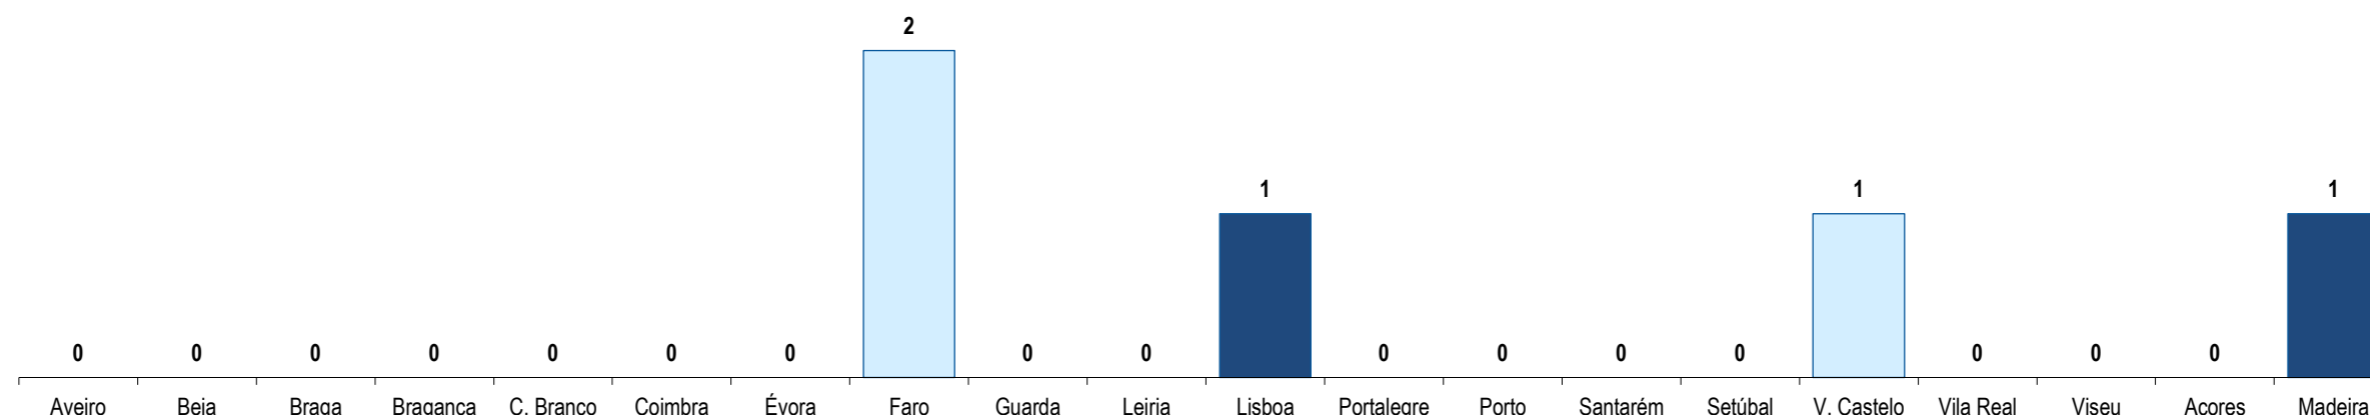

Brunei Darussalam
Brunei Darussalam

Ranking na comunidade imigrante em 2021

170

Ranking in the imigrant community in 2021

Distribuição da população do país (ou agregado de países) residente em Portugal em 2021 por distritos do Continente, Açores e Madeira e por género

Distribution of the population of the country (or aggregate of countries) resident in Portugal in 2021 Continental districts, Azores and Madeira, by gender

■ H (M) □ M (F)

	Aveiro	Beja	Braga	Bragança	C. Branco	Coimbra	Évora	Faro	Guarda	Leiria	Lisboa	Portalegre	Porto	Santarém	Setúbal	V. Castelo	Vila Real	Viseu	Açores	Madeira
H (M)	0	0	0	0	0	0	0	0	0	0	1	0	0	0	0	0	0	0	0	1
M (F)	0	0	0	0	0	0	0	2	0	0	0	0	0	0	0	1	0	0	0	0
HM (M/F)	0	0	0	0	0	0	0	2	0	0	1	0	0	0	0	1	0	0	0	1