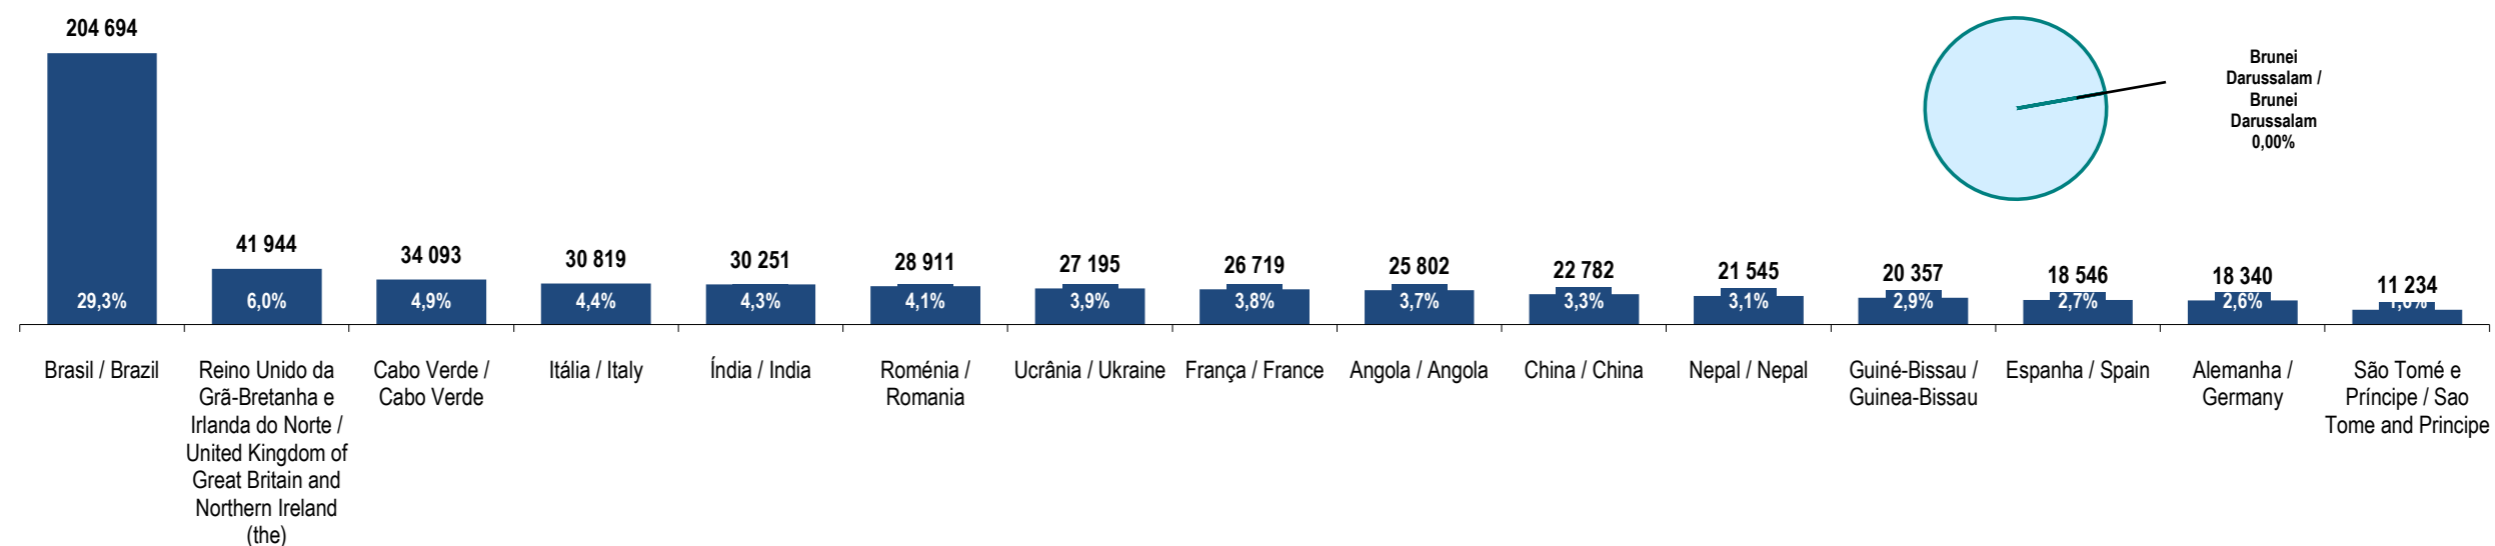

Fonte: GEE, a partir de dados de base do SEF - Serviço de Estrangeiros e Fronteiras e INE - Instituto Nacional de Estatística (população residente).

Source: GEE, according to data from SEF-Serviço de Estrangeiros e Fronteiras and INE-Instituto Nacional de Estatística (resident population).

Brunei Darussalam
Brunei Darussalam

Ranking na comunidade imigrante em 2021
Ranking in the migrant community in 2021

170

Peso da população residente do país (ou agregado de países) na população estrangeira residente, por género

Weight of the population of the country (or aggregate of countries) in foreign resident population, by gender

Principais nacionalidades dos imigrantes e peso do país (ou agregado de países) no total dos imigrantes residentes em Portugal em 2021

Main migrant's nationalities and weight of the country (or aggregate of countries) in the total of migrants in Portugal in 2021

Fonte: GEE, a partir de dados de base do INE - Instituto Nacional de Estatística (população residente).