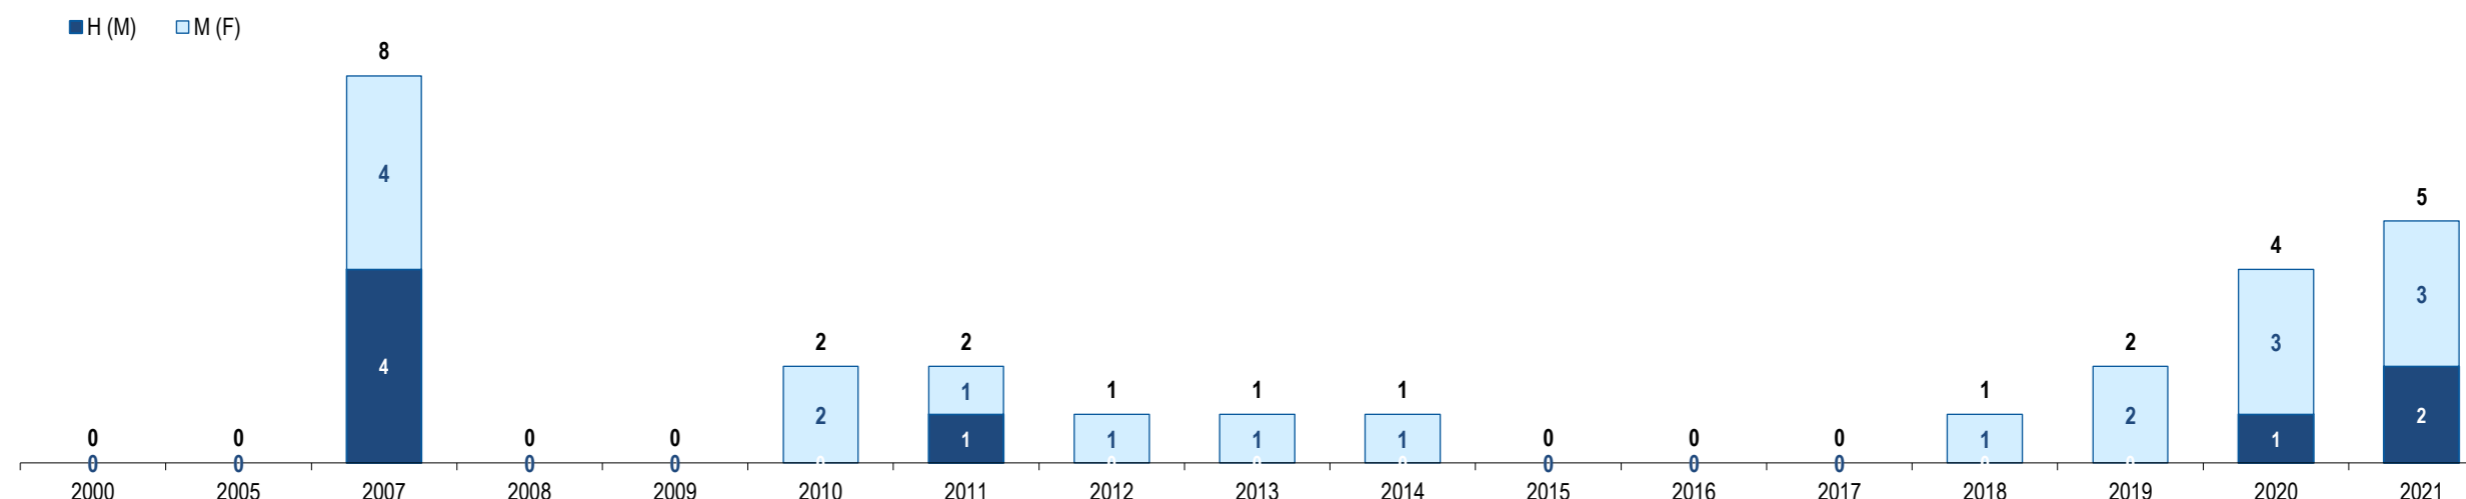

2000	2005	2007	2008	2009	2010	2011	2012	2013	2014	2015	2016	2017	2018	2019	2020	2021
População do país ou agregado de países residente em Portugal (nº) <i>Population of the country (or aggregate of countries) resident in Portugal (n.)</i>	0	0	8	0	0	2	2	1	1	1				1	2	4	5
Homens / Men	0	0	4	0	0	0	1	0	0	0				0	0	1	2
Mulheres / Women	0	0	4	0	0	2	1	1	1	1				1	2	3	3
Rácio Homens/Mulheres | Men/Women Ratio	-	-	100,0	-	-	0,0	100,0	0,0	0,0	0,0	-	-	-	0,0	0,0	33,3	66,7
- Variação (%) <i>Percentage change</i>	-	-	-	-	-		0,0	-50,0	0,0	0,0	-	-	-		100,0	100,0	25,0
- Percentagem da população estrangeira residente <i>Percentage of foreign resident population</i>	0,0	0,0	0,0	0,0	0,0	0,0	0,0	0,0	0,0	0,0	-	-	-	0,0	0,0	0,0	0,0
- Percentagem da população residente total <i>Percentage of total resident population</i>	-	-	0,0	-	-	0,0	0,0	0,0	0,0	0,0	-	-	-	0,0	0,0	0,0	0,0
Por memória: <i>Memo:</i>																	
População estrangeira residente (milhares) <i>Foreign resident population (thousands)</i>	207,6	274,6	436,0	440,3	454,2	445,3	436,8	417,0	401,3	395,2	388,7	397,7	421,7	480,3	590,3	662,1	698,9
População residente de Portugal (milhares) <i>Resident population of Portugal (thousands)</i>	10 330,8	10 512,0	10 553,3	10 563,0	10 573,5	10 572,7	10 542,4	10 487,3	10 427,3	10 374,8	10 341,3	10 309,6	10 291,0	10 276,6	10 295,9	10 298,3	10 421,1

População do país (ou agregado de países) residente em Portugal, por género

Population of the country (or aggregate of countries), resident in Portugal, by gender

Fonte: GEE, a partir de dados de base do INE - Instituto Nacional de Estatística (população residente).
Source: GEE, according to data from INE - Instituto Nacional de Estatística (resident population).