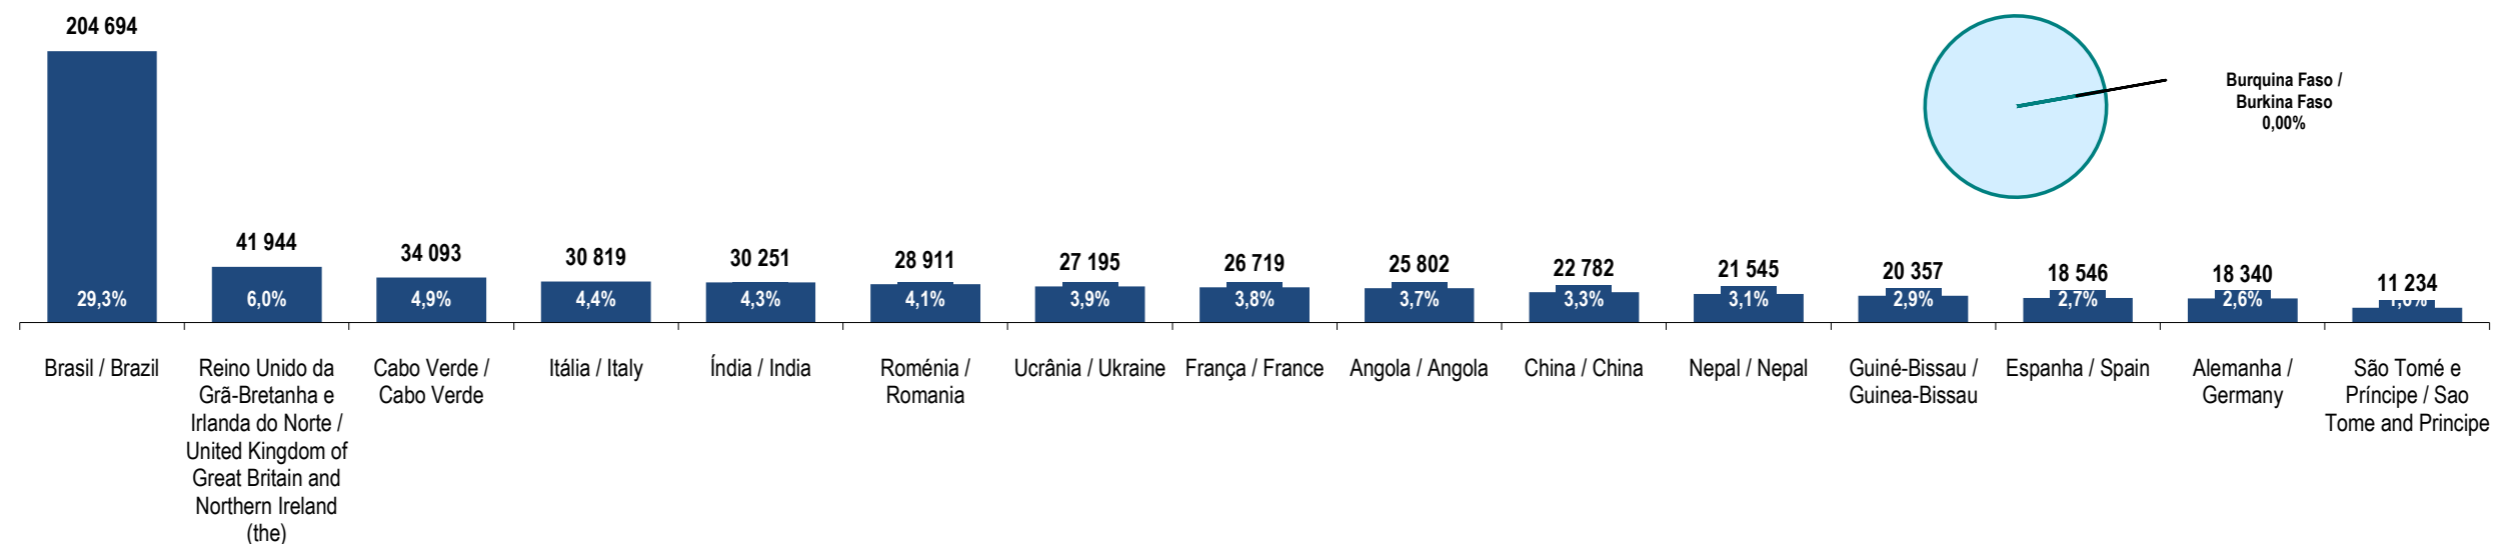

Fonte: GEE, a partir de dados de base do SEF - Serviço de Estrangeiros e Fronteiras e INE - Instituto Nacional de Estatística (população residente).

Source: GEE, according to data from SEF-Serviço de Estrangeiros e Fronteiras and INE-Instituto Nacional de Estatística (resident population).

Burquina Faso
Burkina Faso

Ranking na comunidade imigrante em 2021
Ranking in the immigrant community in 2021

138

Peso da população residente do país (ou agregado de países) na população estrangeira residente, por género

Weight of the population of the country (or aggregate of countries) in foreign resident population, by gender

Principais nacionalidades dos imigrantes e peso do país (ou agregado de países) no total dos imigrantes residentes em Portugal em 2021

Main immigrant's nationalities and weight of the country (or aggregate of countries) in the total of immigrants in Portugal in 2021

Fonte: GEE, a partir de dados de base do INE - Instituto Nacional de Estatística (população residente).