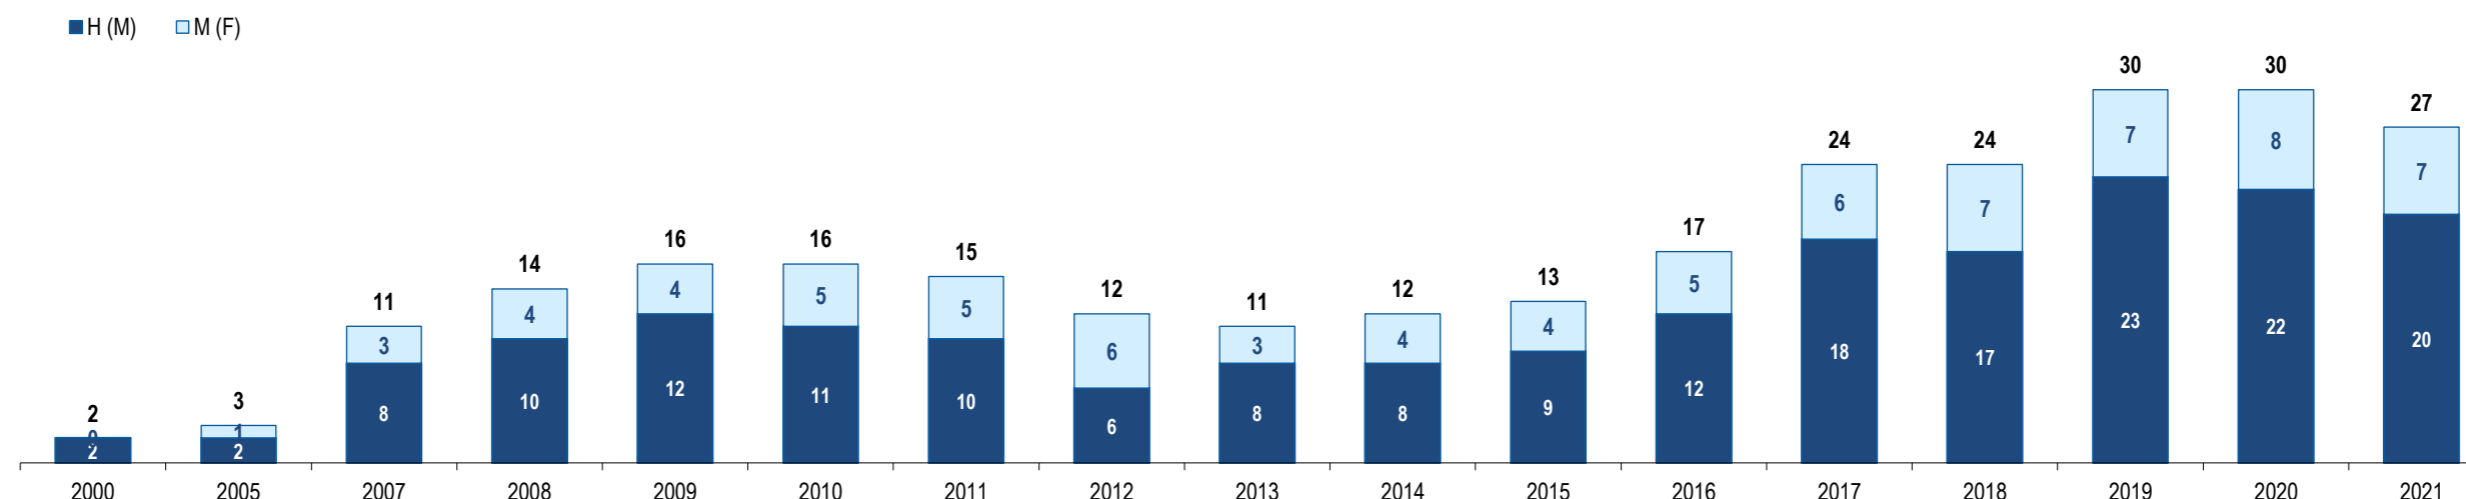

População do país (ou agregado de países) residente em Portugal, por género
Population of the country (or aggregate of countries), resident in Portugal, by gender

Fonte: GEE, a partir de dados de base do INE - Instituto Nacional de Estatística (população residente).
Source: GEE, according to data from INE - Instituto Nacional de Estatística (resident population).