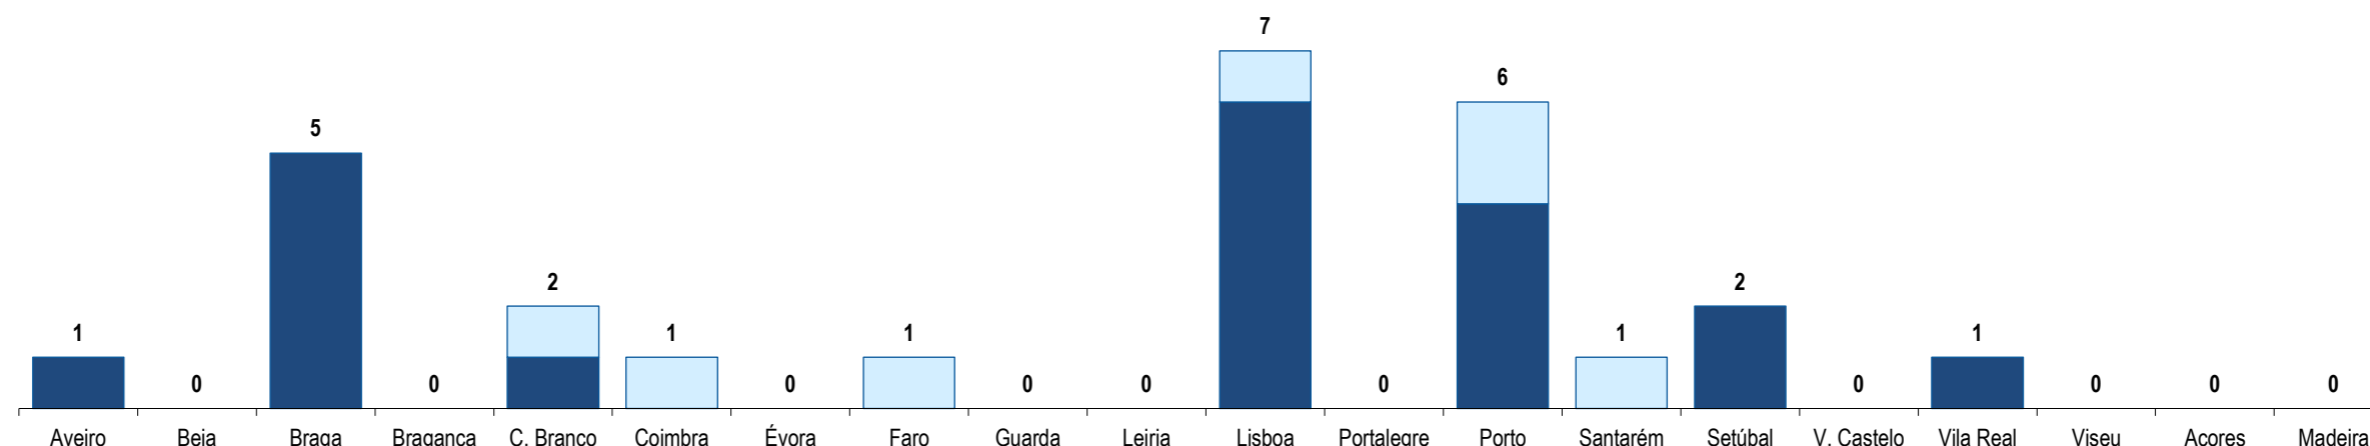

Burquina Faso
Burkina Faso

Ranking na comunidade imigrante em 2021

138

Ranking in the migrant community in 2021

Distribuição da população do país (ou agregado de países) residente em Portugal em 2021 por distritos do Continente, Açores e Madeira e por género

Distribution of the population of the country (or aggregate of countries) resident in Portugal in 2021 Continental districts, Azores and Madeira, by gender

■ H (M) □ M (F)

	Aveiro	Beja	Braga	Bragança	C. Branco	Coimbra	Évora	Faro	Guarda	Leiria	Lisboa	Portalegre	Porto	Santarém	Setúbal	V. Castelo	Vila Real	Viseu	Açores	Madeira
H (M)	1	0	5	0	1	0	0	0	0	0	6	0	4	0	2	0	1	0	0	0
M (F)	0	0	0	0	1	1	0	1	0	0	1	0	2	1	0	0	0	0	0	0
HM (M/F)	1	0	5	0	2	1	0	1	0	0	7	0	6	1	2	0	1	0	0	0