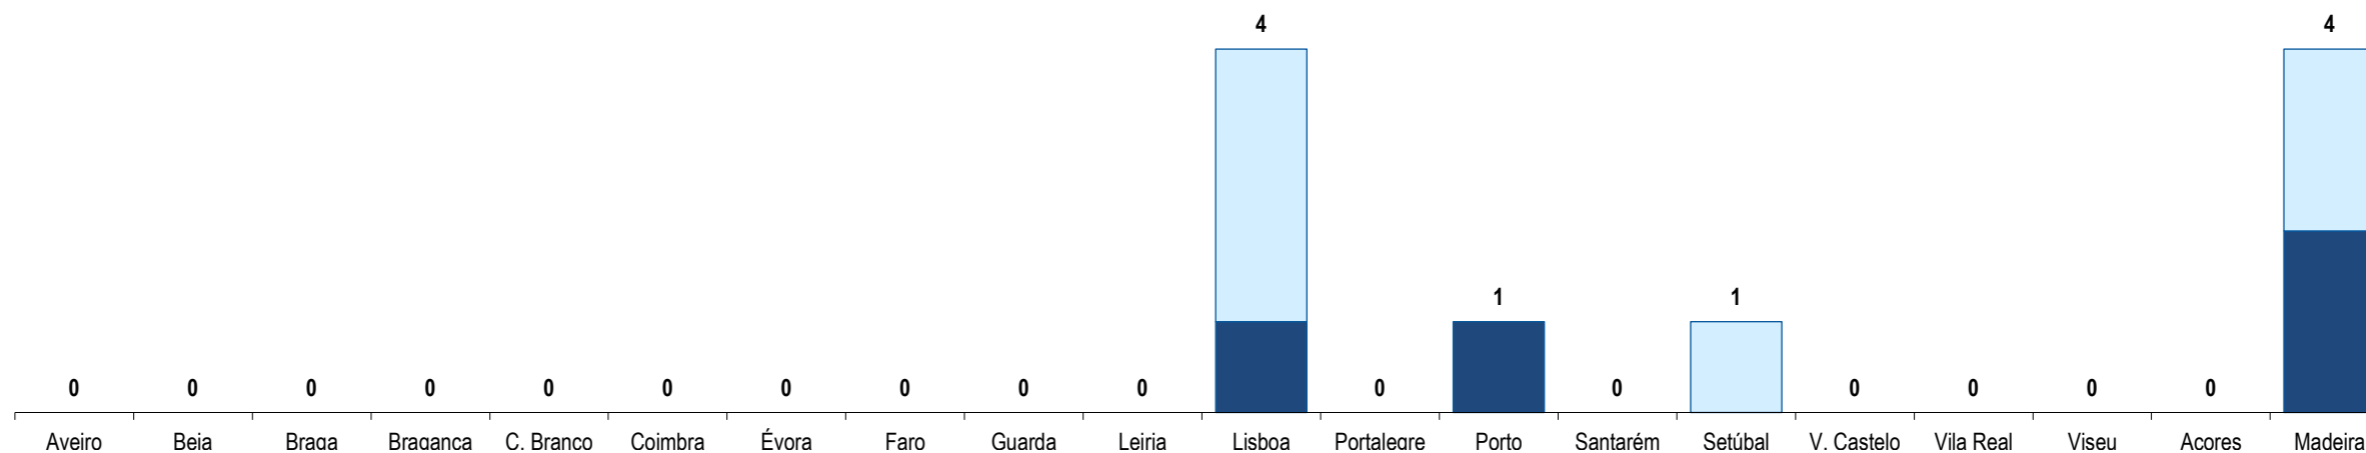

Burundi
Burundi

Ranking na comunidade imigrante em 2021

160

Ranking in the imigrant comunity in 2021

Distribuição da população do país (ou agregado de países) residente em Portugal em 2021
por distritos do Continente, Açores e Madeira e por género

Distribution of the population of the country (or agregate of countries) resident in Portugal in 2021
Continental districts, Azores and Madeira, by gender

■ H (M) □ M (F)

	Aveiro	Beja	Braga	Bragança	C. Branco	Coimbra	Évora	Faro	Guarda	Leiria	Lisboa	Portalegre	Porto	Santarém	Setúbal	V. Castelo	Vila Real	Viseu	Açores	Madeira
H (M)	0	0	0	0	0	0	0	0	0	0	1	0	1	0	0	0	0	0	0	2
M (F)	0	0	0	0	0	0	0	0	0	0	3	0	0	0	1	0	0	0	0	2
HM (M/F)	0	0	0	0	0	0	0	0	0	0	4	0	1	0	1	0	0	0	0	4