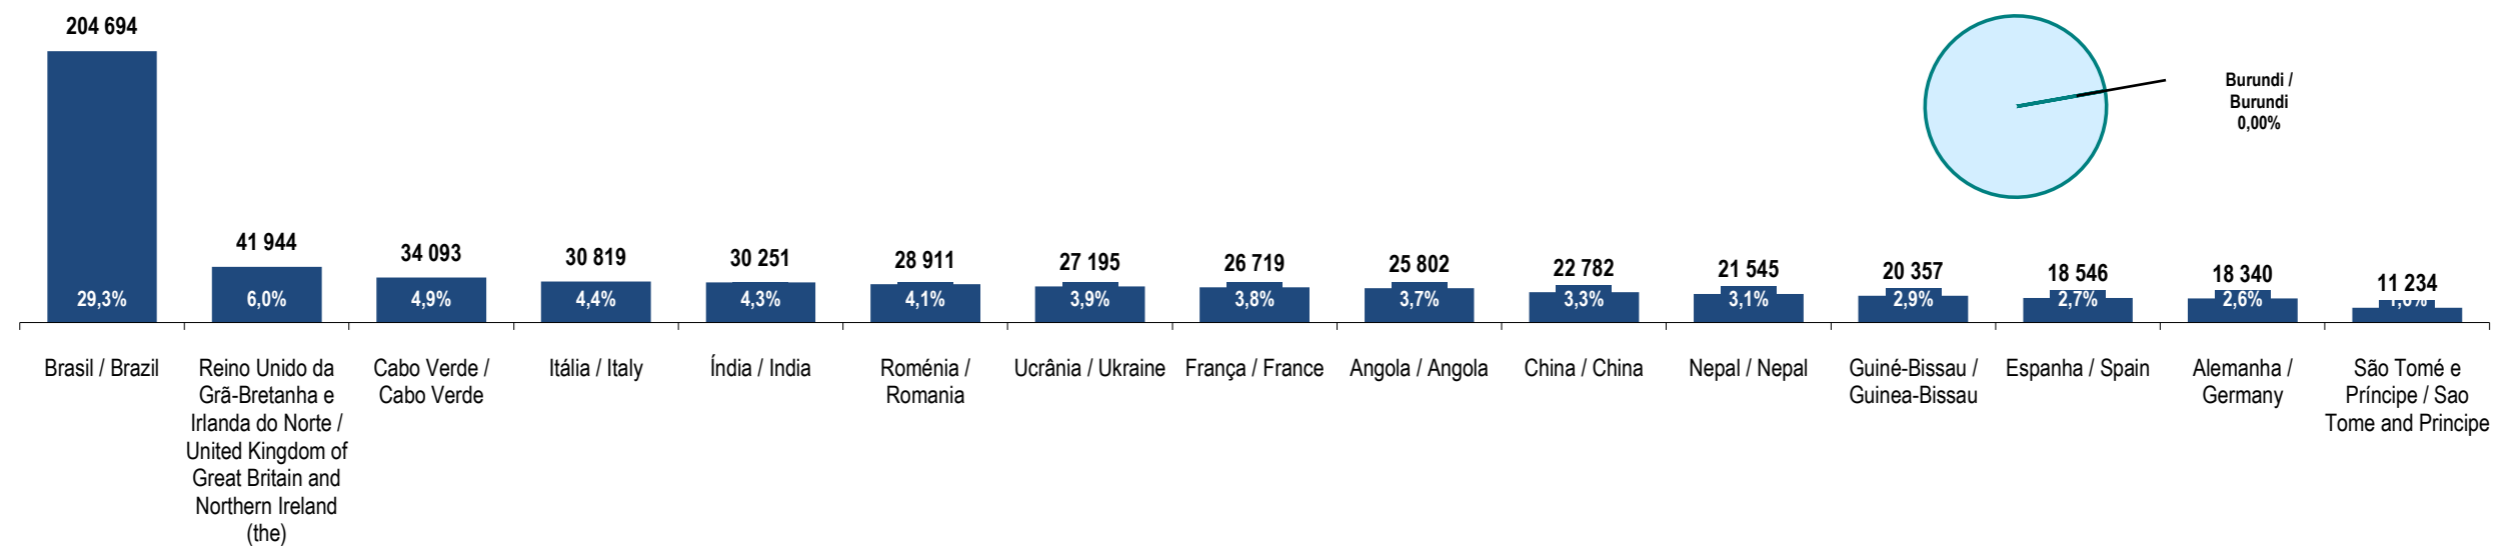

Fonte: GEE, a partir de dados de base do SEF - Serviço de Estrangeiros e Fronteiras e INE - Instituto Nacional de Estatística (população residente).

Source: GEE, according to data from SEF-Serviço de Estrangeiros e Fronteiras and INE-Instituto Nacional de Estatística (resident population).

Burundi
Burundi

Ranking na comunidade imigrante em 2021
Ranking in the immigrant community in 2021

160

Peso da população residente do país (ou agregado de países) na população estrangeira residente, por género

Weight of the population of the country (or aggregate of countries) in foreign resident population, by gender

Principais nacionalidades dos imigrantes e peso do país (ou agregado de países) no total dos imigrantes residentes em Portugal em 2021

Main immigrant's nationalities and weight of the country (or aggregate of countries) in the total of immigrants in Portugal in 2021

Fonte: GEE, a partir de dados de base do INE - Instituto Nacional de Estatística (população residente).