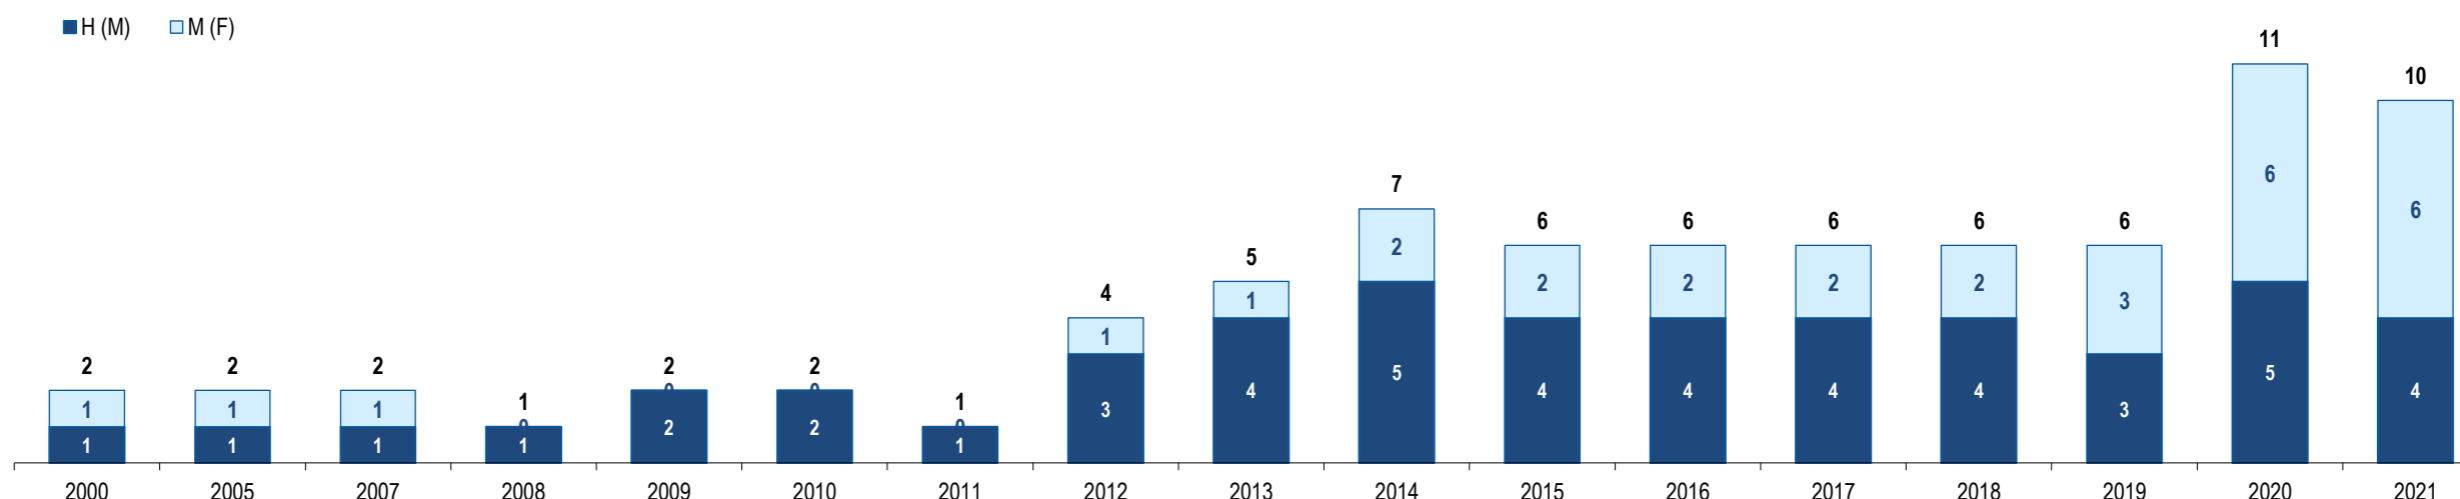

População do país (ou agregado de países) residente em Portugal, por género
Population of the country (or aggregate of countries), resident in Portugal, by gender

Fonte: GEE, a partir de dados de base do INE - Instituto Nacional de Estatística (população residente).
Source: GEE, according to data from INE-Instituto Nacional de Estatística (resident population).