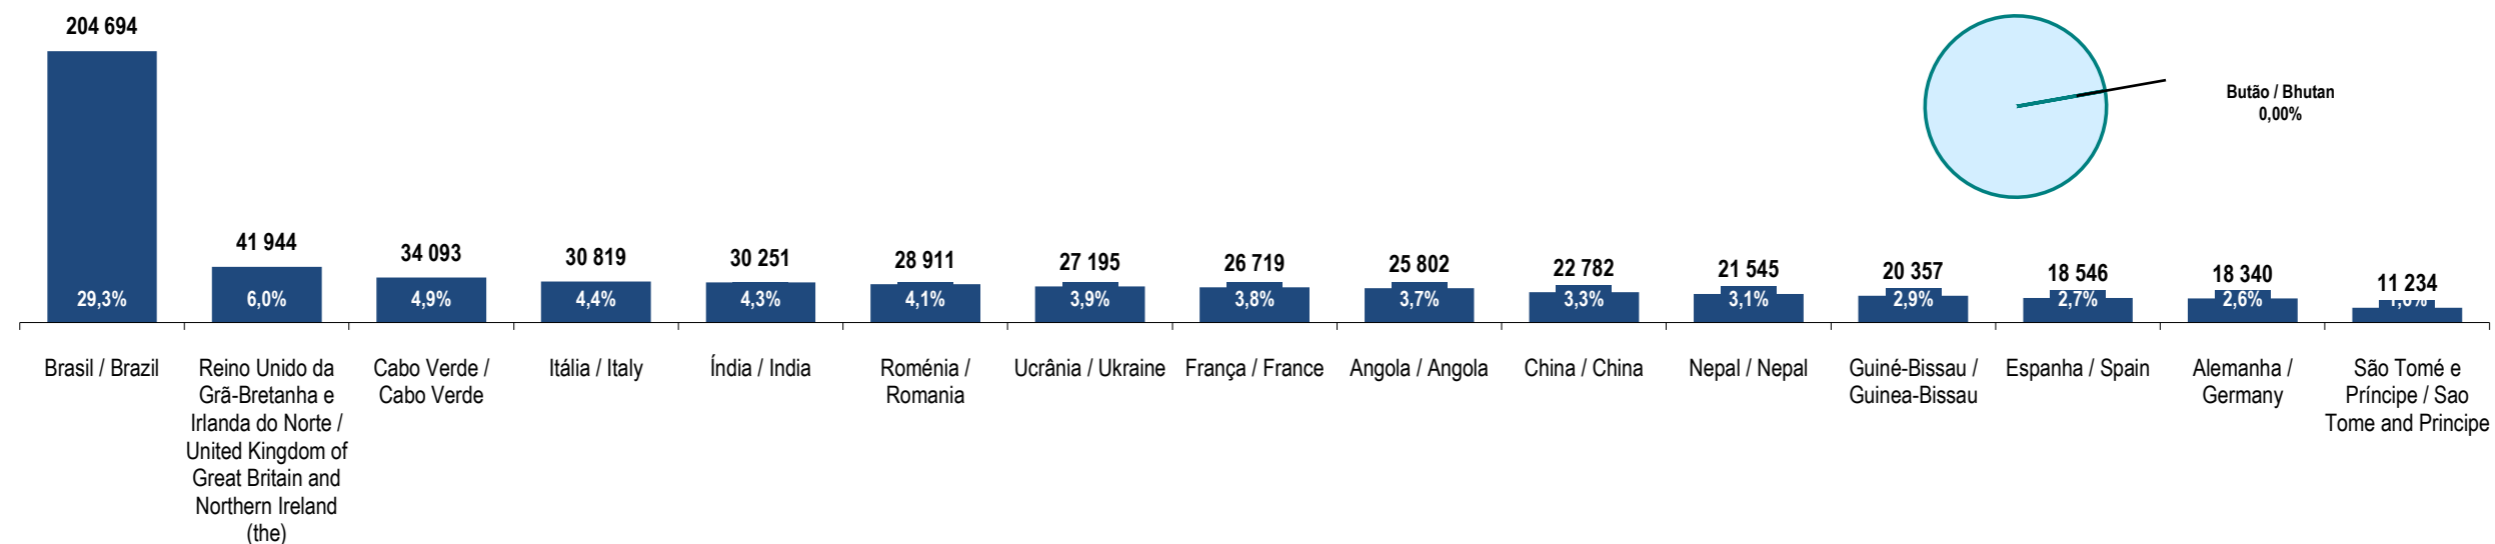

Fonte: GEE, a partir de dados de base do SEF - Serviço de Estrangeiros e Fronteiras e INE - Instituto Nacional de Estatística (população residente).

Source: GEE, according to data from SEF-Serviço de Estrangeiros e Fronteiras and INE-Instituto Nacional de Estatística (resident population).

**Butão**  
**Bhutan**

Ranking na comunidade imigrante em 2021

168

Ranking in the migrant community in 2021

**Peso da população residente do país (ou agregado de países) na população estrangeira residente, por género**

Weight of the population of the country (or aggregate of countries) in foreign resident population, by gender

**Principais nacionalidades dos imigrantes e peso do país (ou agregado de países) no total dos imigrantes residentes em Portugal em 2021**

Main migrant's nationalities and weight of the country (or aggregate of countries) in the total of migrants in Portugal in 2021

Fonte: GEE, a partir de dados de base do INE - Instituto Nacional de Estatística (população residente).