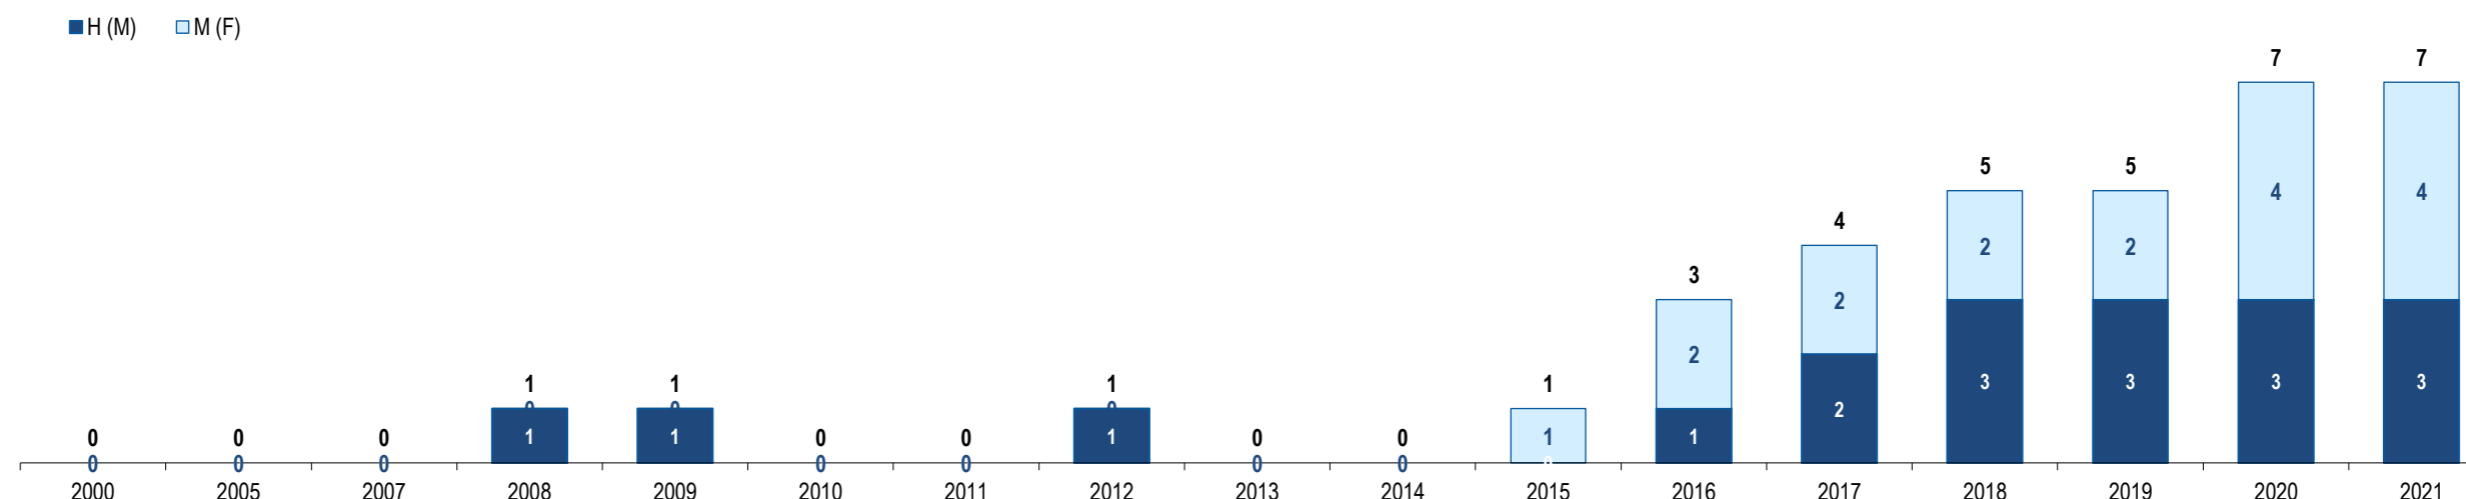

2000	2005	2007	2008	2009	2010	2011	2012	2013	2014	2015	2016	2017	2018	2019	2020	2021
População do país ou agregado de países residente em Portugal (nº) <i>Population of the country (or aggregate of countries) resident in Portugal (n.)</i>	0	0	0	1	1	0	0	1	0	0	1	3	4	5	5	7	7
<i>Homens / Men</i>	0	0	0	1	1	0	0	1	0	0	0	1	2	3	3	3	3
<i>Mulheres / Women</i>	0	0	0	0	0	0	0	0	0	0	1	2	2	2	2	4	4
Rácio Homens/Mulheres | Men/Women Ratio	-	-	-	-	-	-	-	-	-	-	0,0	50,0	100,0	150,0	150,0	75,0	75,0
- Variação (%) <i>Percentage change</i>	-	-	-	-	0,0	-	-	-	-	-	-	200,0	33,3	25,0	0,0	40,0	0,0
- Percentagem da população estrangeira residente <i>Percentage of foreign resident population</i>	0,0	0,0	0,0	0,0	0,0	0,0	0,0	0,0	0,0	0,0	0,0	0,0	0,0	0,0	0,0	0,0	0,0
- Percentagem da população residente total <i>Percentage of total resident population</i>	-	-	-	0,0	0,0	-	-	0,0	-	-	0,0	0,0	0,0	0,0	0,0	0,0	0,0
Por memória: <i>Memo:</i>																	
População estrangeira residente (milhares) <i>Foreign resident population (thousands)</i>	207,6	274,6	436,0	440,3	454,2	445,3	436,8	417,0	401,3	395,2	388,7	397,7	421,7	480,3	590,3	662,1	698,9
População residente de Portugal (milhares) <i>Resident population of Portugal (thousands)</i>	10 330,8	10 512,0	10 553,3	10 563,0	10 573,5	10 572,7	10 542,4	10 487,3	10 427,3	10 374,8	10 341,3	10 309,6	10 291,0	10 276,6	10 295,9	10 298,3	10 421,1

População do país (ou agregado de países) residente em Portugal, por género

Population of the country (or aggregate of countries), resident in Portugal, by gender

Fonte: GEE, a partir de dados de base do INE - Instituto Nacional de Estatística (população residente).
Source: GEE, according to data from INE-Instituto Nacional de Estatística (resident population).