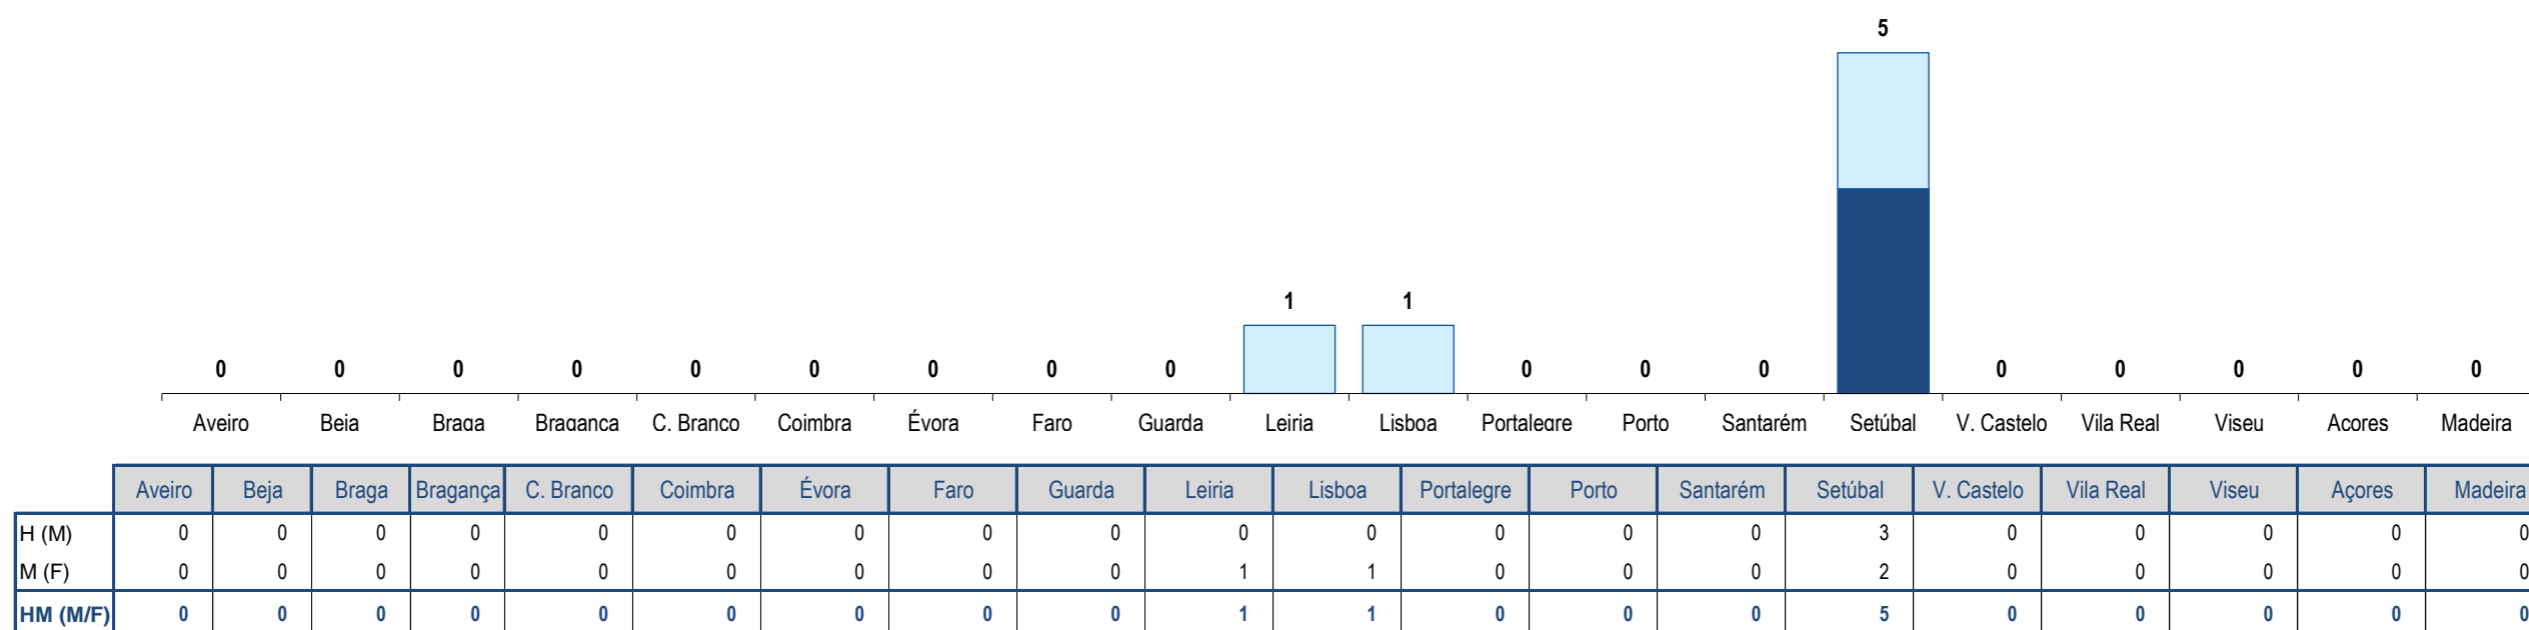

**Butão**  
**Bhutan**

Ranking na comunidade imigrante em 2021

168

Ranking in the migrant community in 2021

**Distribuição da população do país (ou agregado de países) residente em Portugal em 2021 por distritos do Continente, Açores e Madeira e por género**

Distribution of the population of the country (or aggregate of countries) resident in Portugal in 2021  
Continental districts, Azores and Madeira, by gender

■ H (M) □ M (F)

**População do país (ou agregado de países) residente em Portugal por grupo etário e género, em 2021**