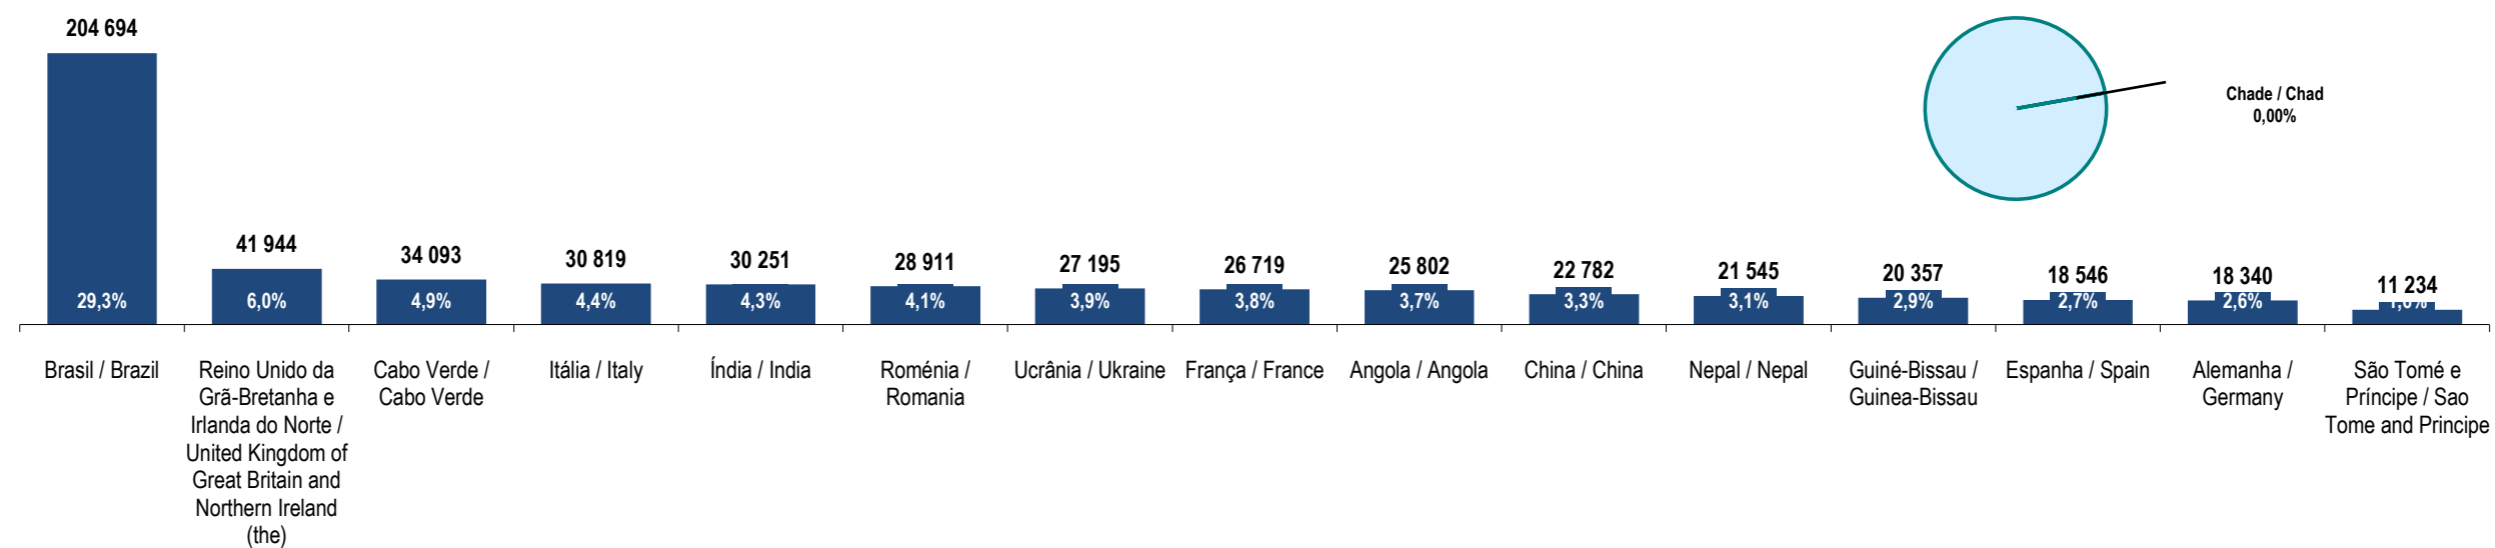

Fonte: GEE, a partir de dados de base do INE - Instituto Nacional de Estatística (população residente).

Source: GEE, according to data from INE-Instituto Nacional de Estatística (resident population).