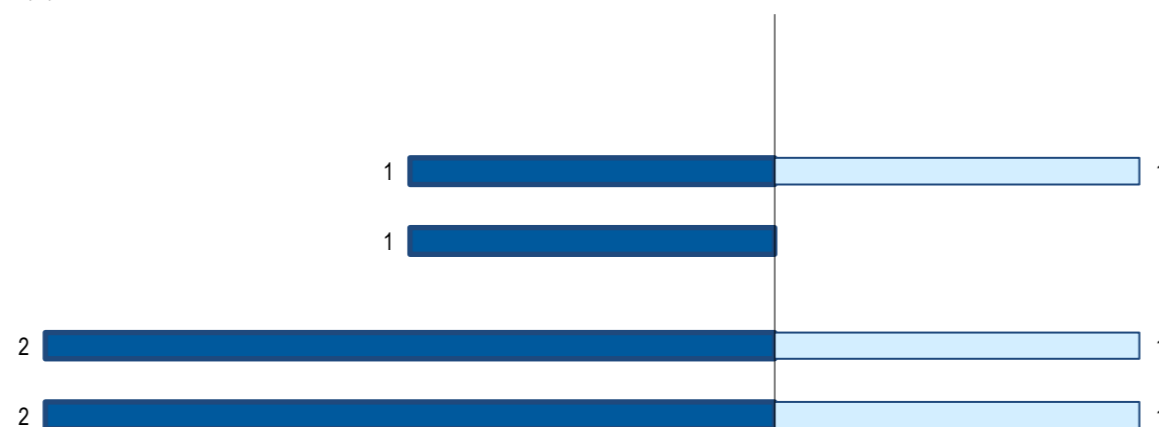

Distribution of the population of the country (or aggregate of countries) resident in Portugal in 2021
Continental districts, Azores and Madeira, by gender

■ H (M) □ M (F)

População do país (ou agregado de países) residente em Portugal
por grupo etário e género, em 2021

Population of the country (or aggregate of countries) resident in Portugal by age group and gender, 2021

□ M (F) ■ H (M)

	Peso Weight		
	HM (M/F)	H (M)	M (F)
65+	0,0%	0,0%	0,0%
55-64	0,0%	0,0%	0,0%
45-54	0,0%	0,0%	0,0%
35-44	66,7%	50,0%	100,0%
25-34	0,0%	0,0%	0,0%
15-24	33,3%	50,0%	0,0%
0-14	0,0%	0,0%	0,0%
15 - 64	100,0%	100,0%	100,0%
Total	100,0%	100,0%	100,0%