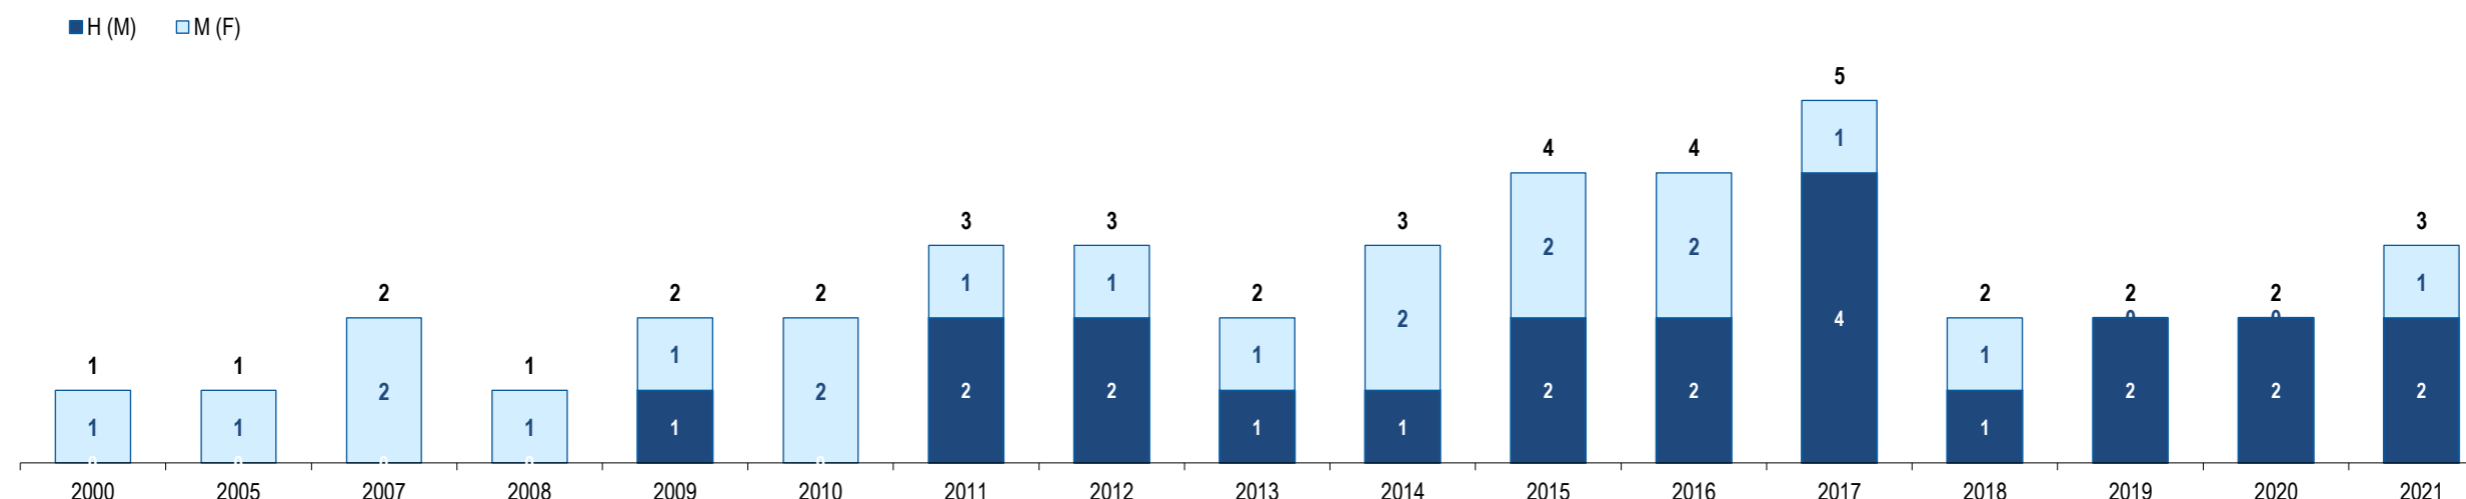

População do país (ou agregado de países) residente em Portugal, por género
Population of the country (or aggregate of countries), resident in Portugal, by gender

Fonte: GEE, a partir de dados de base do INE - Instituto Nacional de Estatística (população residente).
Source: GEE, according to data from INE - Instituto Nacional de Estatística (resident population).