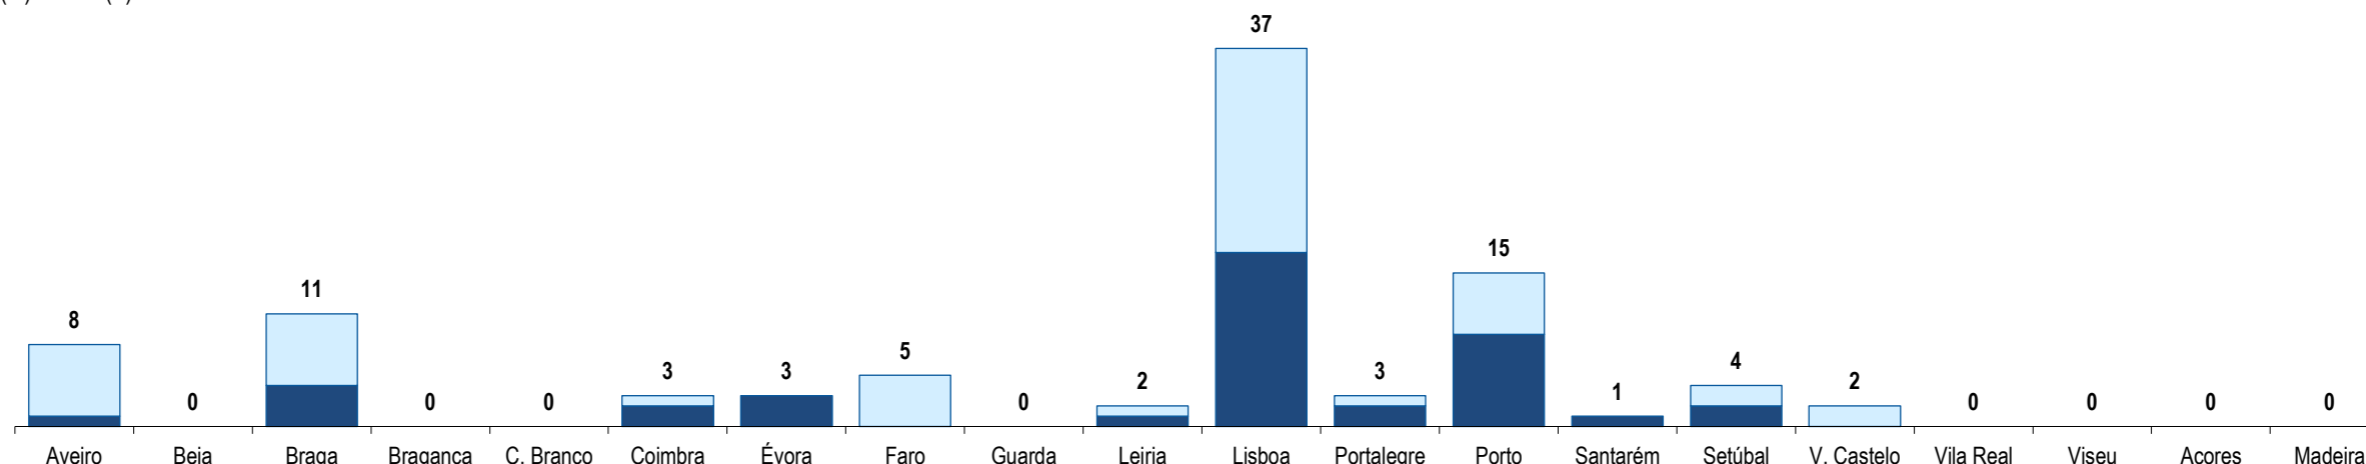

Costa Rica
Costa Rica

Ranking na comunidade imigrante em 2021

103

Ranking in the immigrant community in 2021

Distribuição da população do país (ou agregado de países) residente em Portugal em 2021
por distritos do Continente, Açores e Madeira e por género

Distribution of the population of the country (or aggregate of countries) resident in Portugal in 2021
Continental districts, Azores and Madeira, by gender

■ H (M) □ M (F)

	Aveiro	Beja	Braga	Braçançã	C. Branco	Coimbra	Évora	Faro	Guarda	Leiria	Lisboa	Portalegre	Porto	Santarém	Setúbal	V. Castelo	Vila Real	Viseu	Açores	Madeira
H (M)	1	0	4	0	0	2	3	0	0	1	17	2	9	1	2	0	0	0	0	0
M (F)	7	0	7	0	0	1	0	5	0	1	20	1	6	0	2	2	0	0	0	0
HM (M/F)	8	0	11	0	0	3	3	5	0	2	37	3	15	1	4	2	0	0	0	0