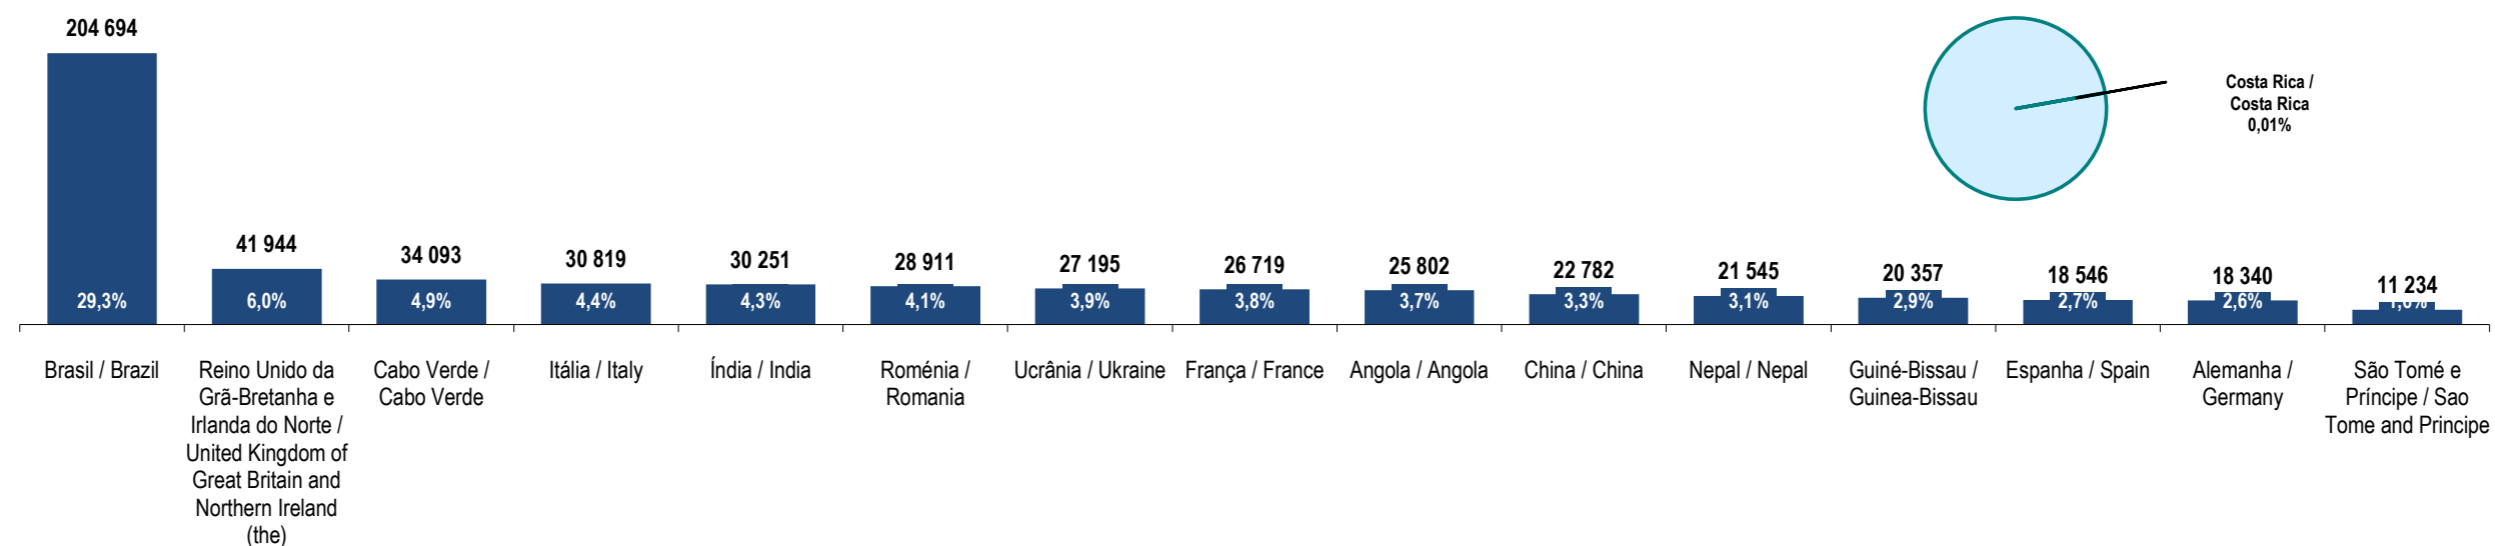

Fonte: GEE, a partir de dados de base do INE - Instituto Nacional de Estatística (população residente).

Source: GEE, according to data from INE-Instituto Nacional de Estatística (resident population).