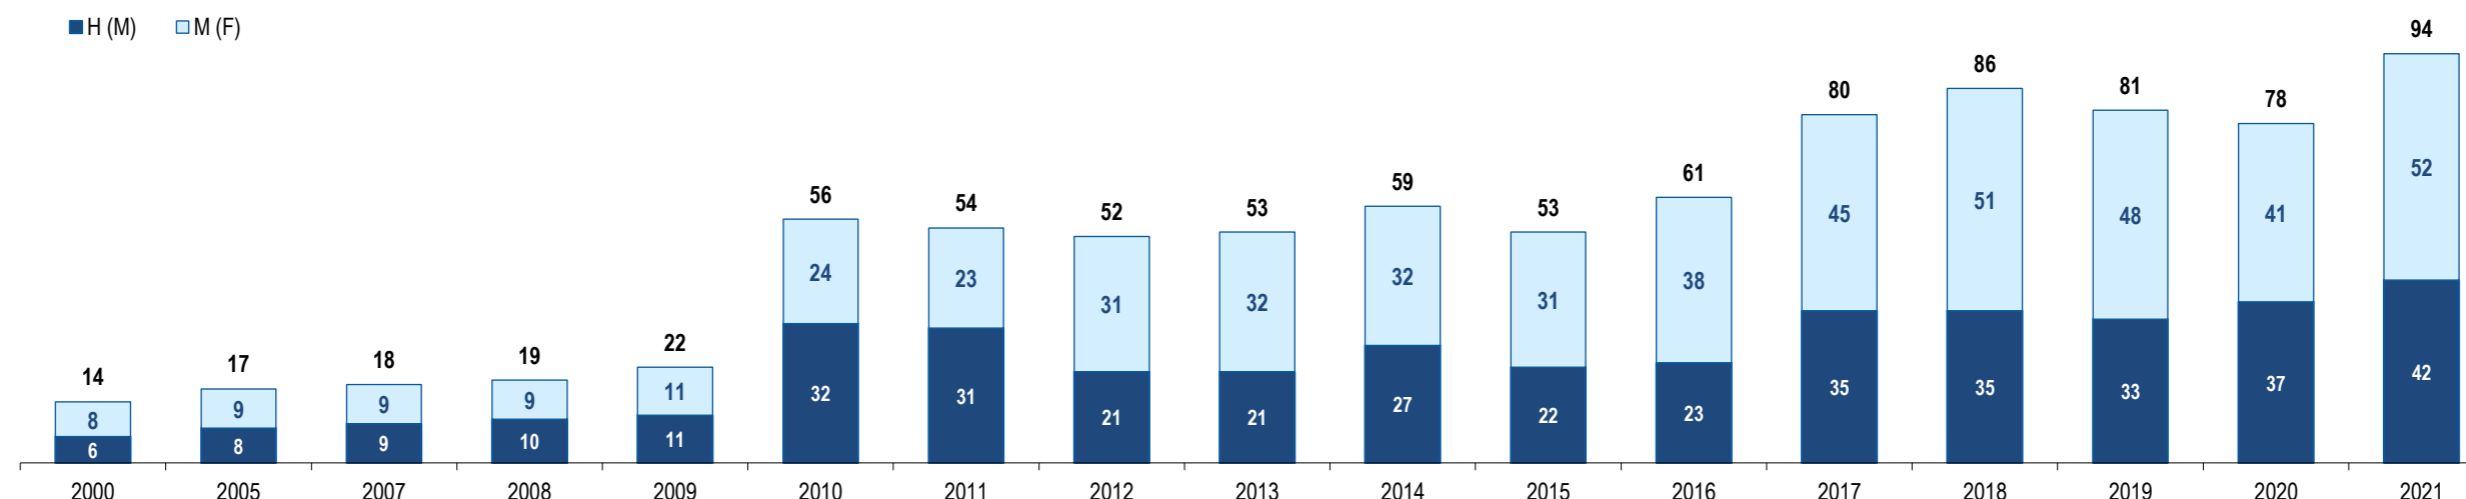

População do país (ou agregado de países) residente em Portugal, por género

Population of the country (or aggregate of countries), resident in Portugal, by gender

Fonte: GEE, a partir de dados de base do INE - Instituto Nacional de Estatística (população residente).
Source: GEE, according to data from INE-Instituto Nacional de Estatística (resident population).