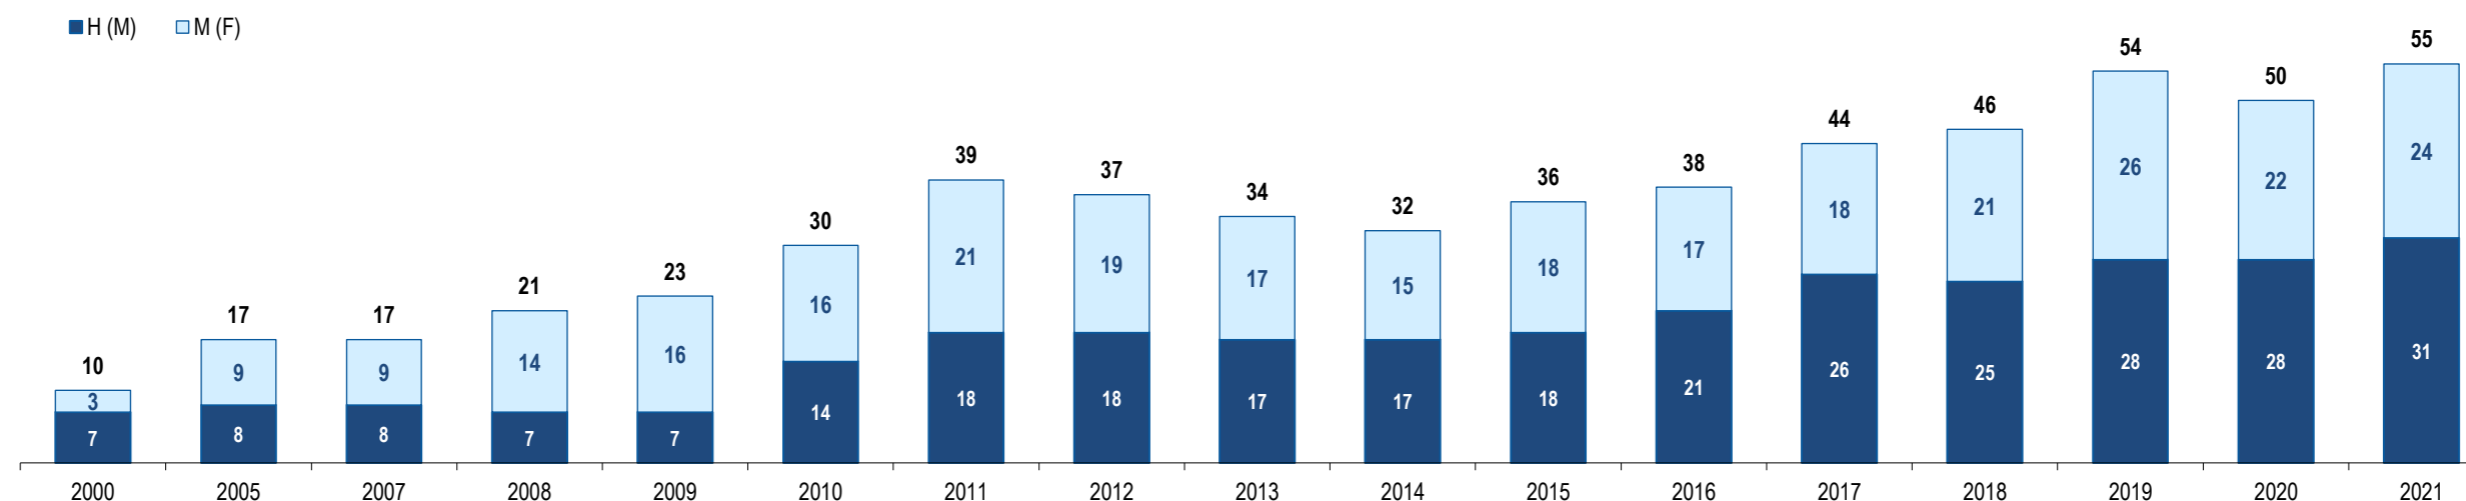

População do país (ou agregado de países) residente em Portugal, por género

Population of the country (or aggregate of countries), resident in Portugal, by gender

Fonte: GEE, a partir de dados de base do INE - Instituto Nacional de Estatística (população residente).
Source: GEE, according to data from INE - Instituto Nacional de Estatística (resident population).