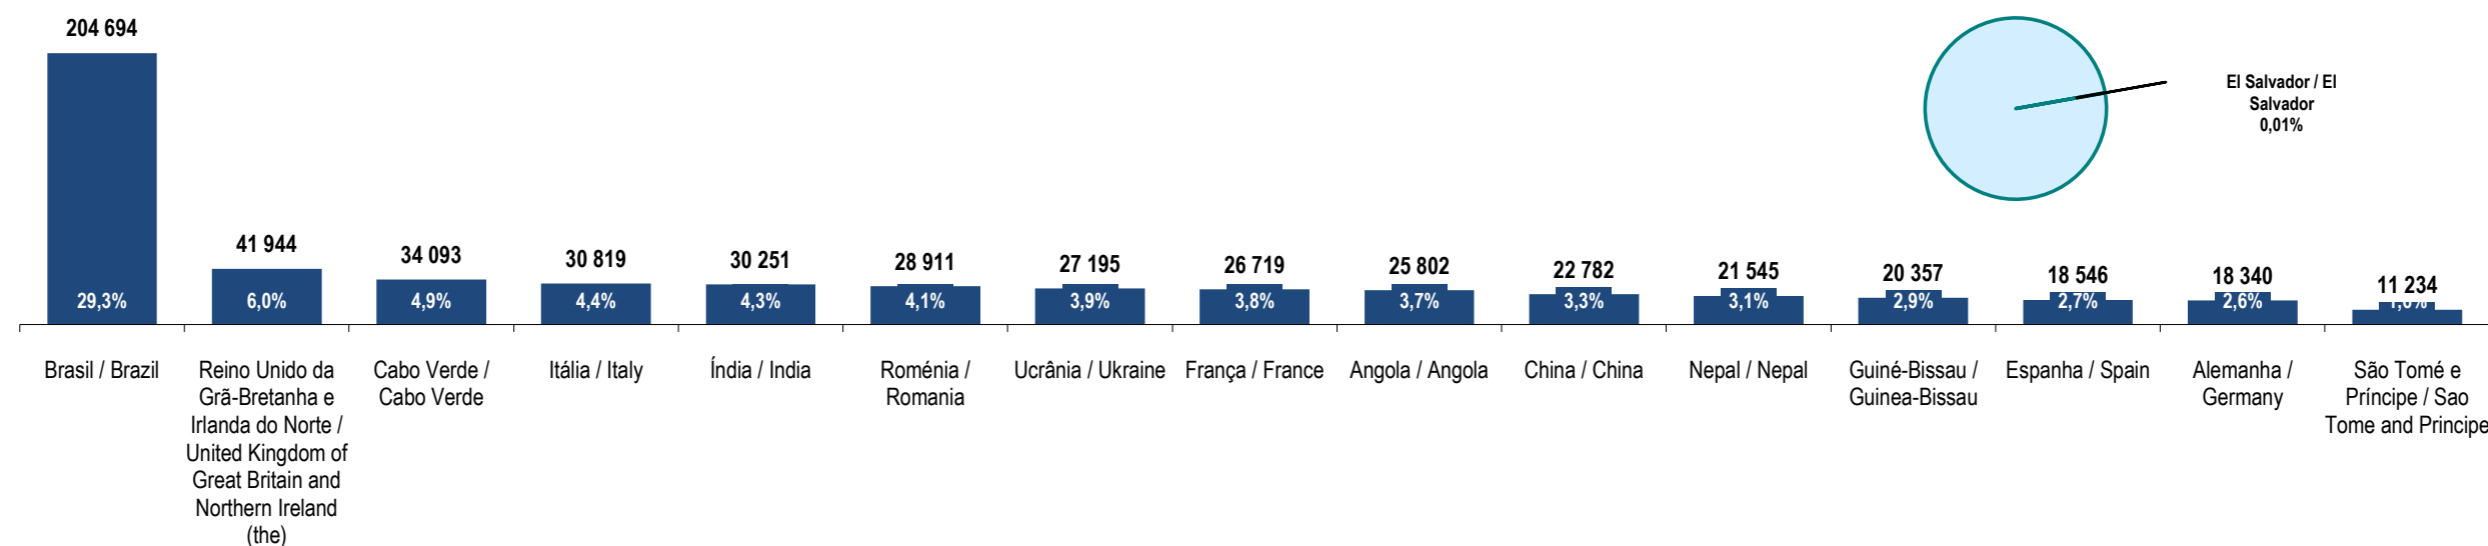

Fonte: GEE, a partir de dados de base do SEF - Serviço de Estrangeiros e Fronteiras e INE - Instituto Nacional de Estatística (população residente).

Source: GEE, according to data from SEF-Serviço de Estrangeiros e Fronteiras and INE-Instituto Nacional de Estatística (resident population).

El Salvador
El Salvador

Ranking na comunidade imigrante em 2021
Ranking in the immigrant community in 2021

119

Peso da população residente do país (ou agregado de países) na população estrangeira residente, por género

Weight of the population of the country (or aggregate of countries) in foreign resident population, by gender

Principais nacionalidades dos imigrantes
e peso do país (ou agregado de países) no total dos imigrantes residentes em Portugal em 2021

Main immigrant's nationalities and weight of the country (or aggregate of countries) in the total of immigrants in Portugal in 2021

Fonte: GEE, a partir de dados de base do INE - Instituto Nacional de Estatística (população residente).