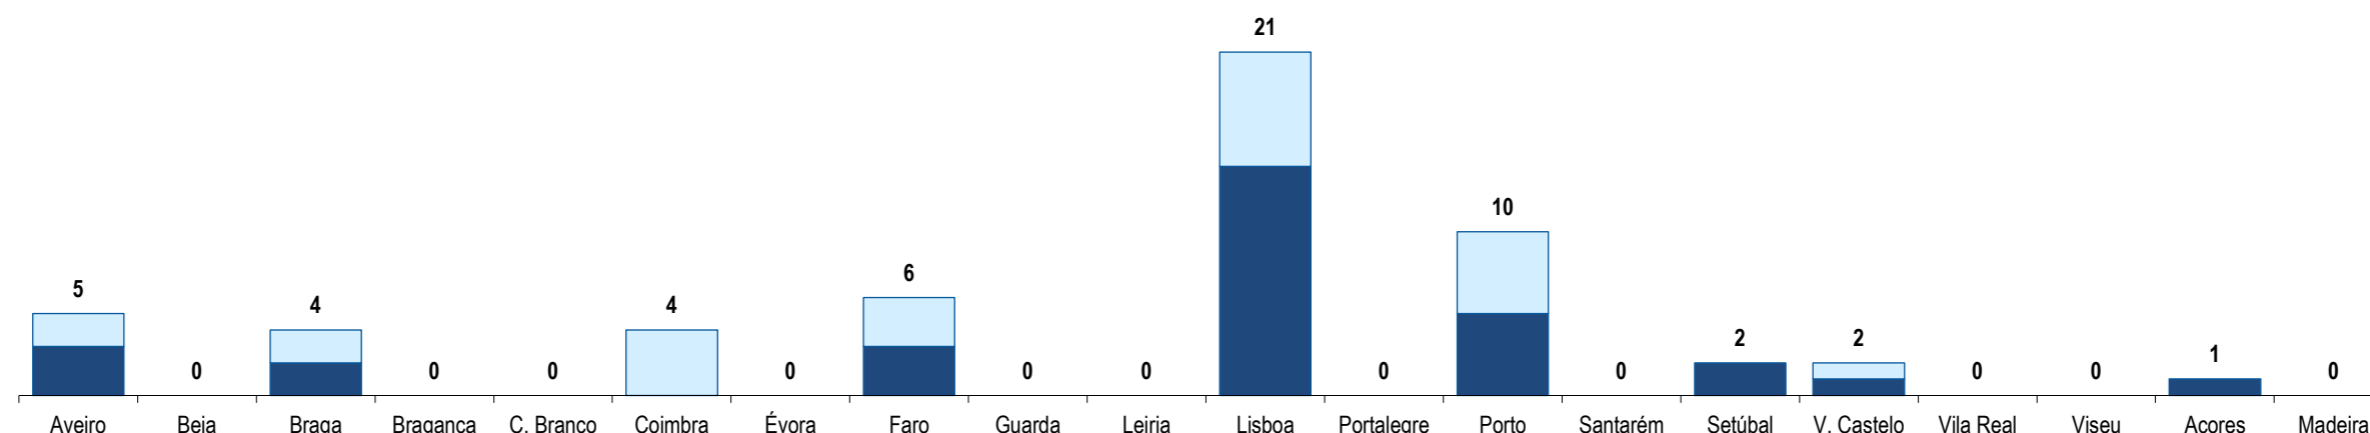

El Salvador
El Salvador

Ranking na comunidade imigrante em 2021

119

Ranking in the immigrant community in 2021

Distribuição da população do país (ou agregado de países) residente em Portugal em 2021 por distritos do Continente, Açores e Madeira e por género

Distribution of the population of the country (or aggregate of countries) resident in Portugal in 2021
Continental districts, Azores and Madeira, by gender

■ H (M) □ M (F)

	Aveiro	Beja	Braga	Bragança	C. Branco	Coimbra	Évora	Faro	Guarda	Leiria	Lisboa	Portalegre	Porto	Santarém	Setúbal	V. Castelo	Vila Real	Viseu	Açores	Madeira
H (M)	3	0	2	0	0	0	0	3	0	0	14	0	5	0	2	1	0	0	1	0
M (F)	2	0	2	0	0	4	0	3	0	0	7	0	5	0	0	1	0	0	0	0
HM (M/F)	5	0	4	0	0	4	0	6	0	0	21	0	10	0	2	2	0	0	1	0