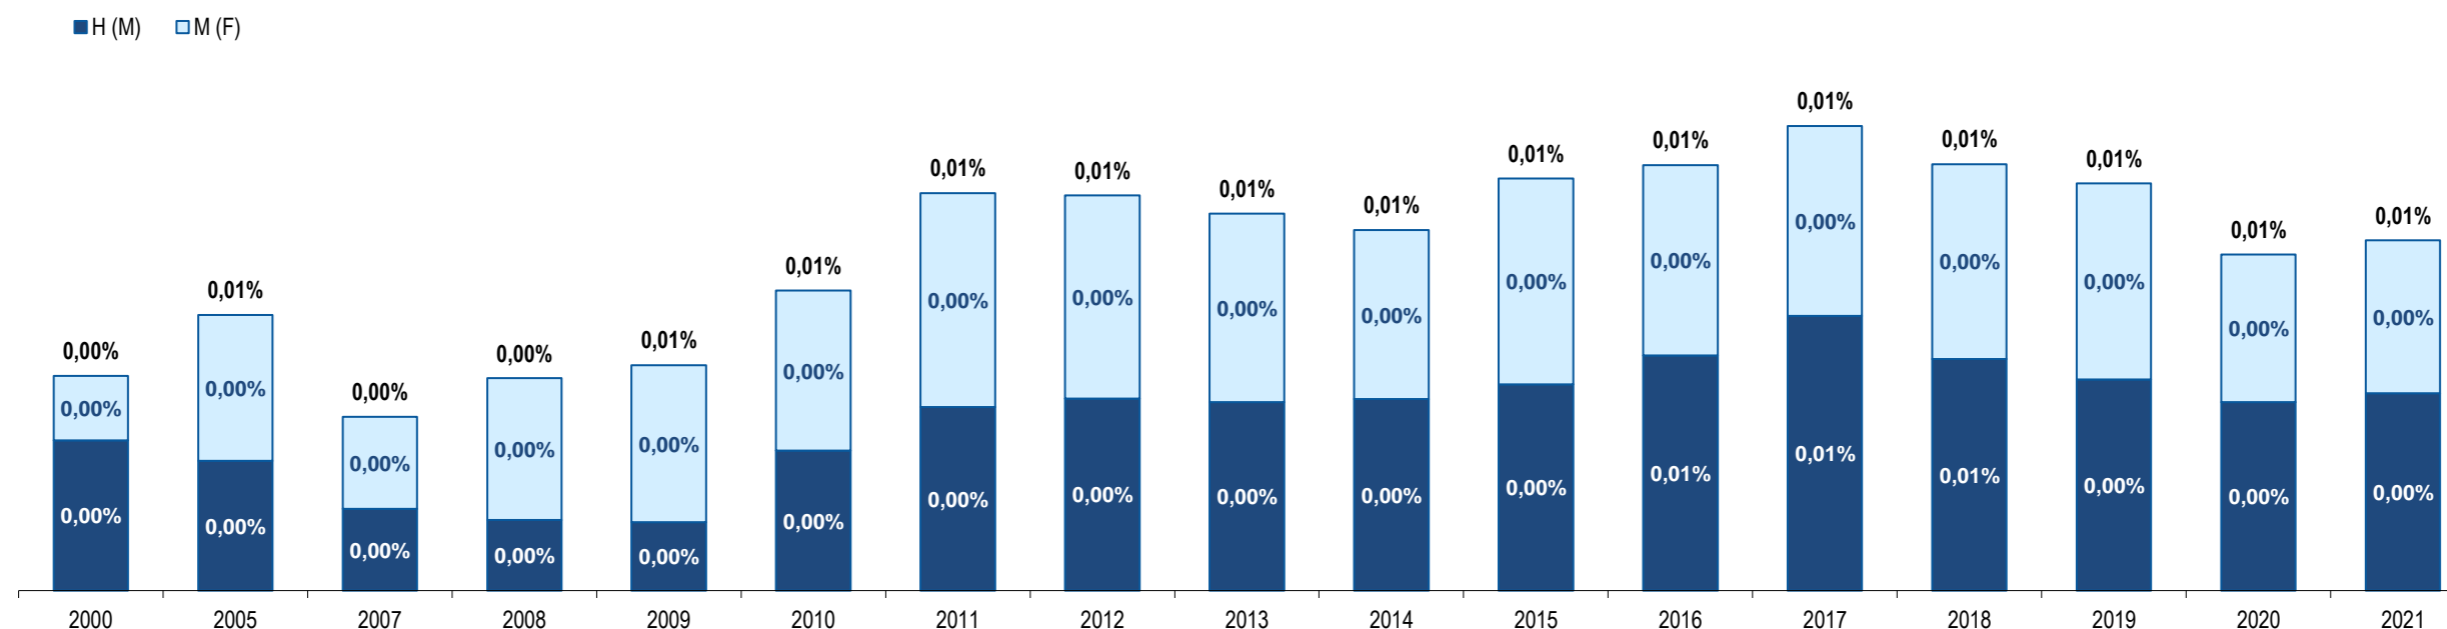

El Salvador
El Salvador

Ranking na comunidade imigrante em 2021
Ranking in the immigrant community in 2021

119

Peso da população residente do país (ou agregado de países) na população estrangeira residente, por género

Weight of the population of the country (or aggregate of countries) in foreign resident population, by gender

Principais nacionalidades dos imigrantes
e peso do país (ou agregado de países) no total dos imigrantes residentes em Portugal em 2021

Main immigrant's nationalities and weight of the country (or aggregate of countries) in the total of immigrants in Portugal in 2021