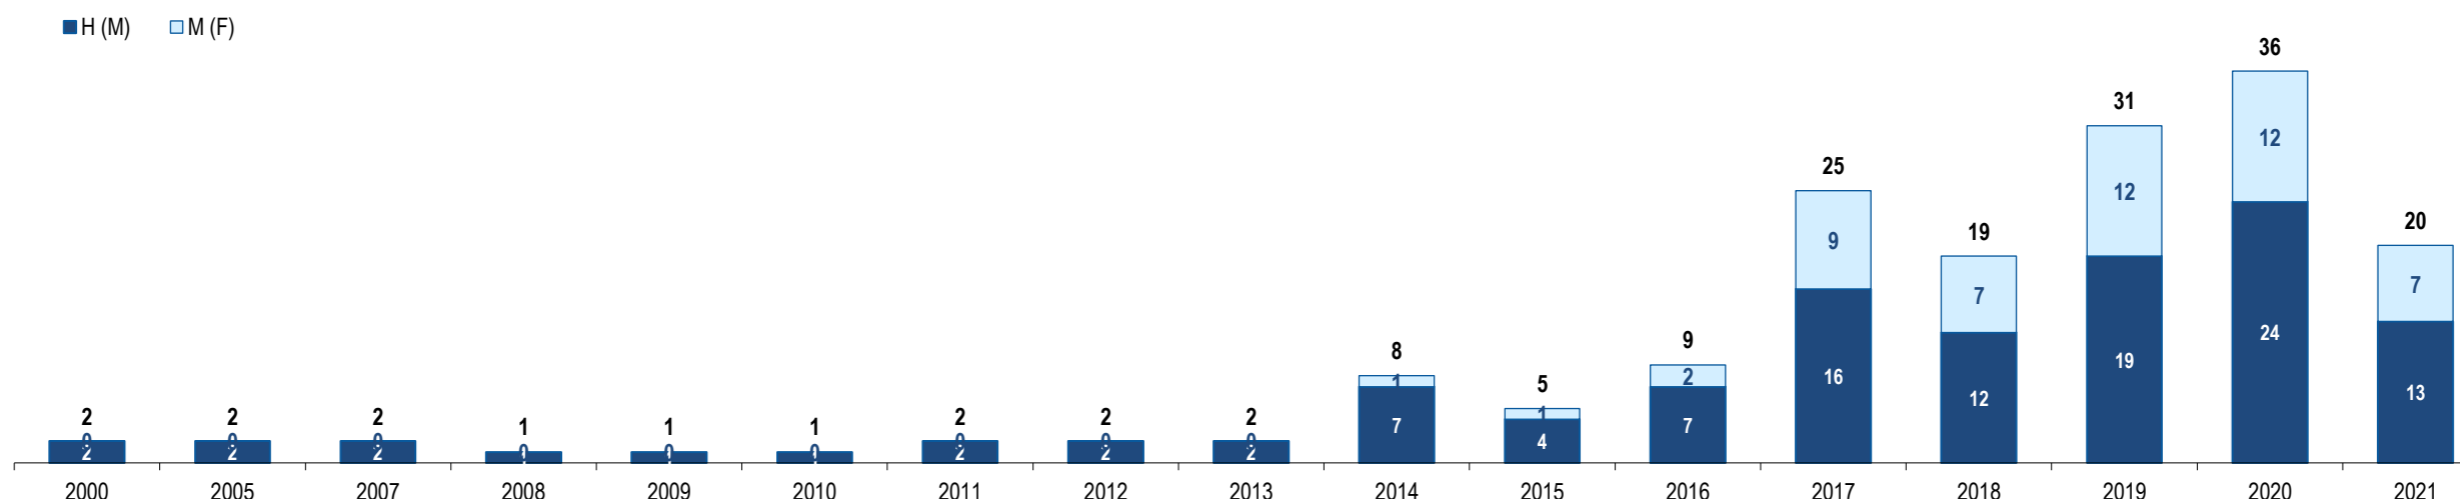

População do país (ou agregado de países) residente em Portugal, por género

Population of the country (or aggregate of countries), resident in Portugal, by gender

Fonte: GEE, a partir de dados de base do INE - Instituto Nacional de Estatística (população residente).
Source: GEE, according to data from INE-Instituto Nacional de Estatística (resident population).