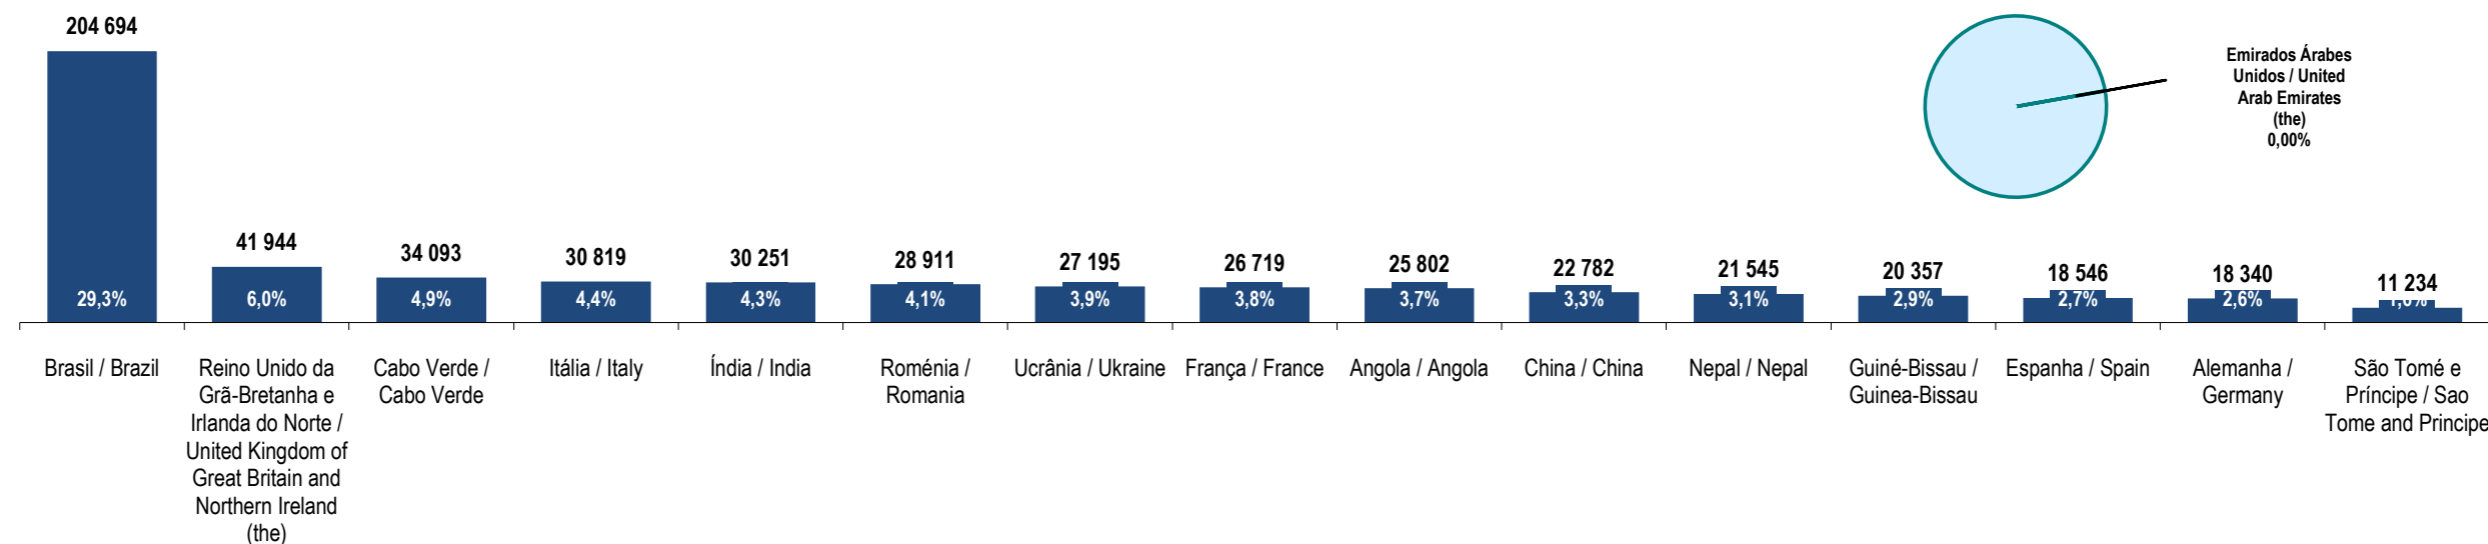

Fonte: GEE, a partir de dados de base do SEF - Serviço de Estrangeiros e Fronteiras e INE - Instituto Nacional de Estatística (população residente).

Source: GEE, according to data from SEF-Serviço de Estrangeiros e Fronteiras and INE-Instituto Nacional de Estatística (resident population).

Emirados Árabes Unidos
United Arab Emirates (the)

Ranking na comunidade imigrante em 2021
Ranking in the immigrant community in 2021

145

Peso da população residente do país (ou agregado de países) na população estrangeira residente, por género

Weight of the population of the country (or aggregate of countries) in foreign resident population, by gender

Principais nacionalidades dos imigrantes e peso do país (ou agregado de países) no total dos imigrantes residentes em Portugal em 2021

Main immigrant's nationalities and weight of the country (or aggregate of countries) in the total of immigrants in Portugal in 2021

Fonte: GEE, a partir de dados de base do INE - Instituto Nacional de Estatística (população residente).