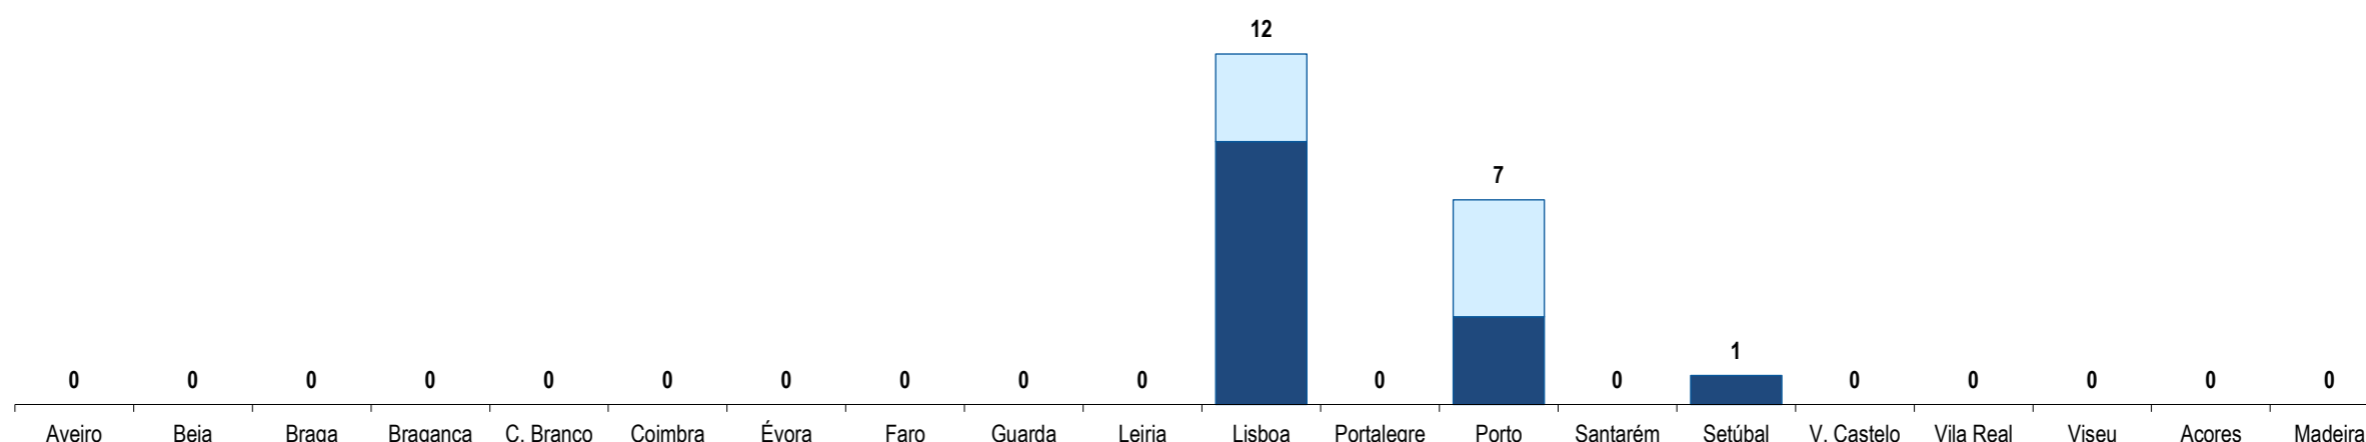

Emirados Árabes Unidos
United Arab Emirates (the)

Ranking na comunidade imigrante em 2021

145

Ranking in the imigrant comunity in 2021

Distribuição da população do país (ou agregado de países) residente em Portugal em 2021 por distritos do Continente, Açores e Madeira e por género

Distribution of the population of the country (or agregate of countries) resident in Portugal in 2021
Continental districts, Azores and Madeira, by gender

■ H (M) □ M (F)

	Aveiro	Beja	Braga	Bragança	C. Branco	Coimbra	Évora	Faro	Guarda	Leiria	Lisboa	Portalegre	Porto	Santarém	Setúbal	V. Castelo	Vila Real	Viseu	Açores	Madeira
H (M)	0	0	0	0	0	0	0	0	0	0	9	0	3	0	1	0	0	0	0	0
M (F)	0	0	0	0	0	0	0	0	0	0	3	0	4	0	0	0	0	0	0	0
HM (M/F)	0	0	0	0	0	0	0	0	0	0	12	0	7	0	1	0	0	0	0	0