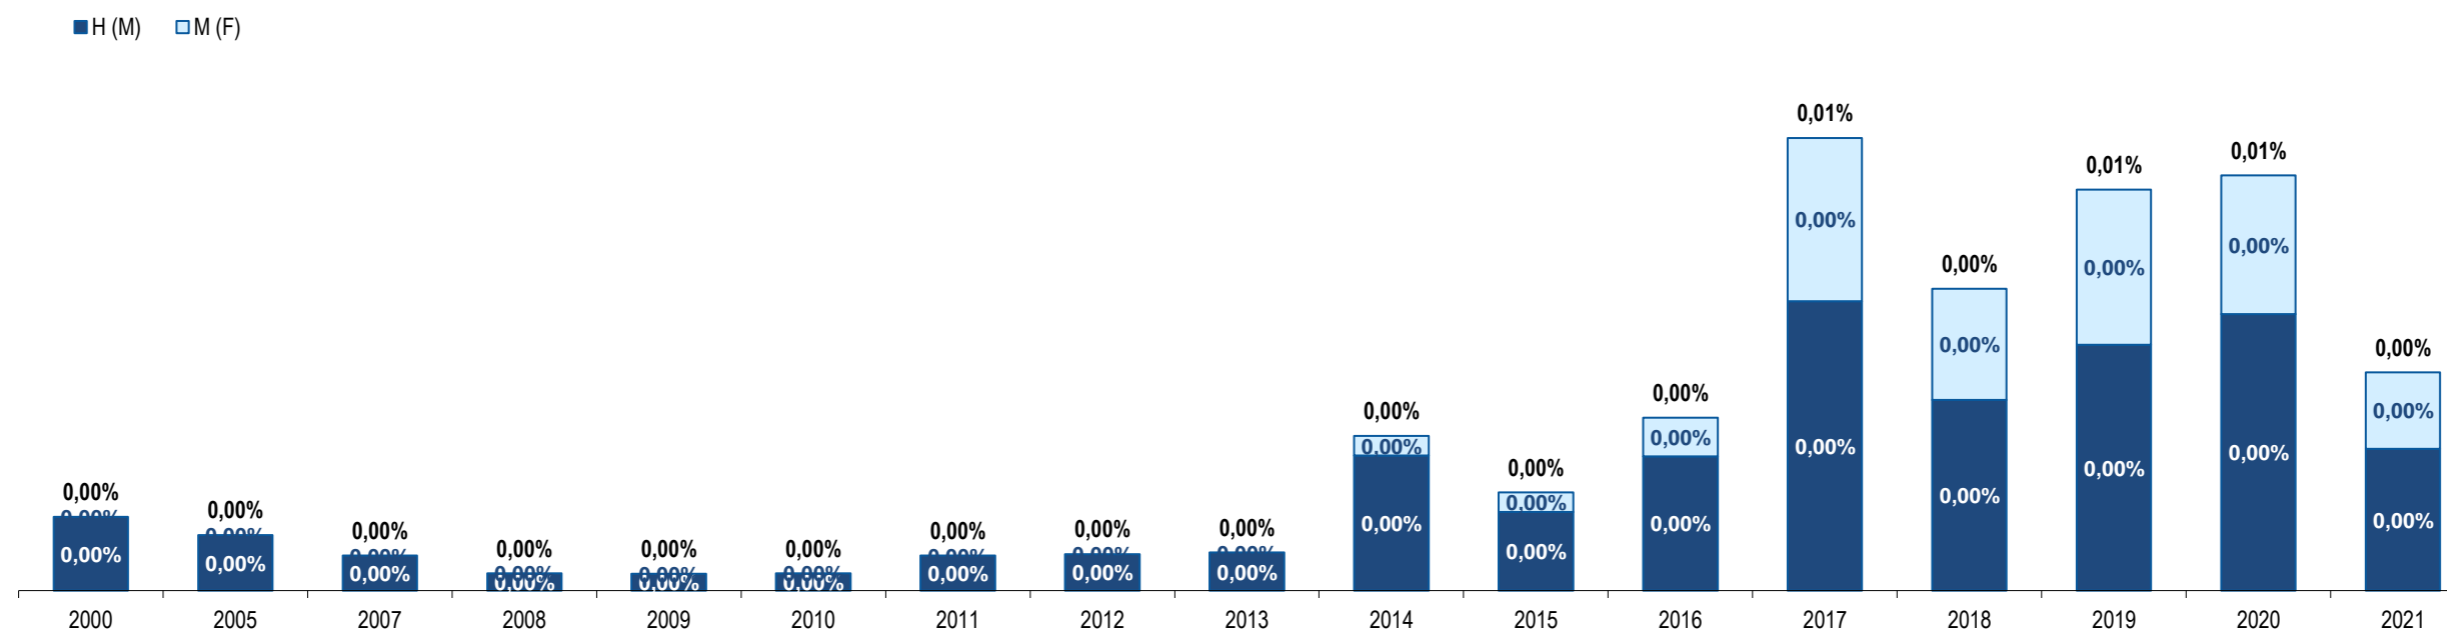

Emirados Árabes Unidos
United Arab Emirates (the)

Ranking na comunidade imigrante em 2021
Ranking in the immigrant community in 2021

145

Peso da população residente do país (ou agregado de países) na população estrangeira residente, por género

Weight of the population of the country (or aggregate of countries) in foreign resident population, by gender

Principais nacionalidades dos imigrantes e peso do país (ou agregado de países) no total dos imigrantes residentes em Portugal em 2021

Main immigrant's nationalities and weight of the country (or aggregate of countries) in the total of immigrants in Portugal in 2021