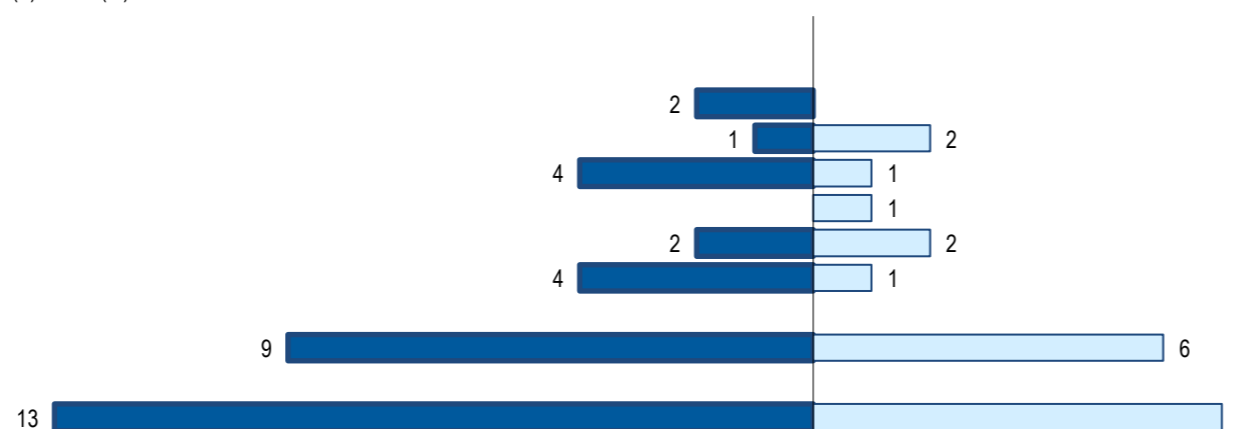

Peso Weight		
	HM (M/F)	H (M)	M (F)
65+	0,0%	0,0%	0,0%
55-64	10,0%	15,4%	0,0%
45-54	15,0%	7,7%	28,6%
35-44	25,0%	30,8%	14,3%
25-34	5,0%	0,0%	14,3%
15-24	20,0%	15,4%	28,6%
0-14	25,0%	30,8%	14,3%
15 - 64	75,0%	69,2%	85,7%
Total	100,0%	100,0%	100,0%

Fonte: GEE, a partir de dados de base do SEF - Serviço de Estrangeiros e Fronteiras e INE - Instituto Nacional de Estatística (população residente).

Source: GEE, according to data from SEF-Serviço de Estrangeiros e Fronteiras and INE-Instituto Nacional de Estatística (resident population).