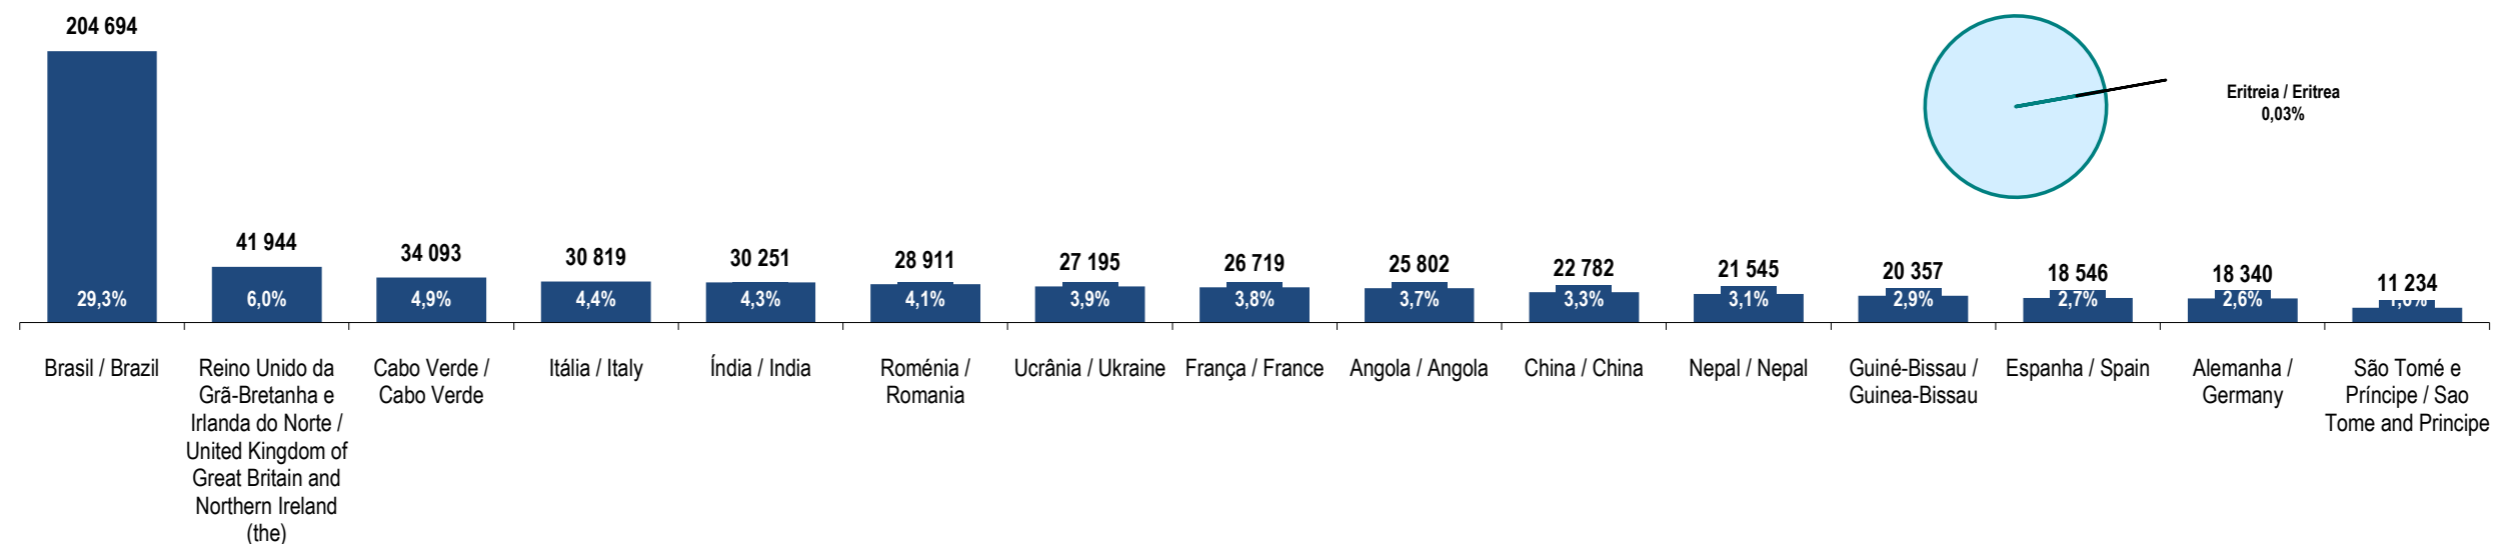

Fonte: GEE, a partir de dados de base do INE - Instituto Nacional de Estatística (população residente).

Source: GEE, according to data from INE-Instituto Nacional de Estatística (resident population).