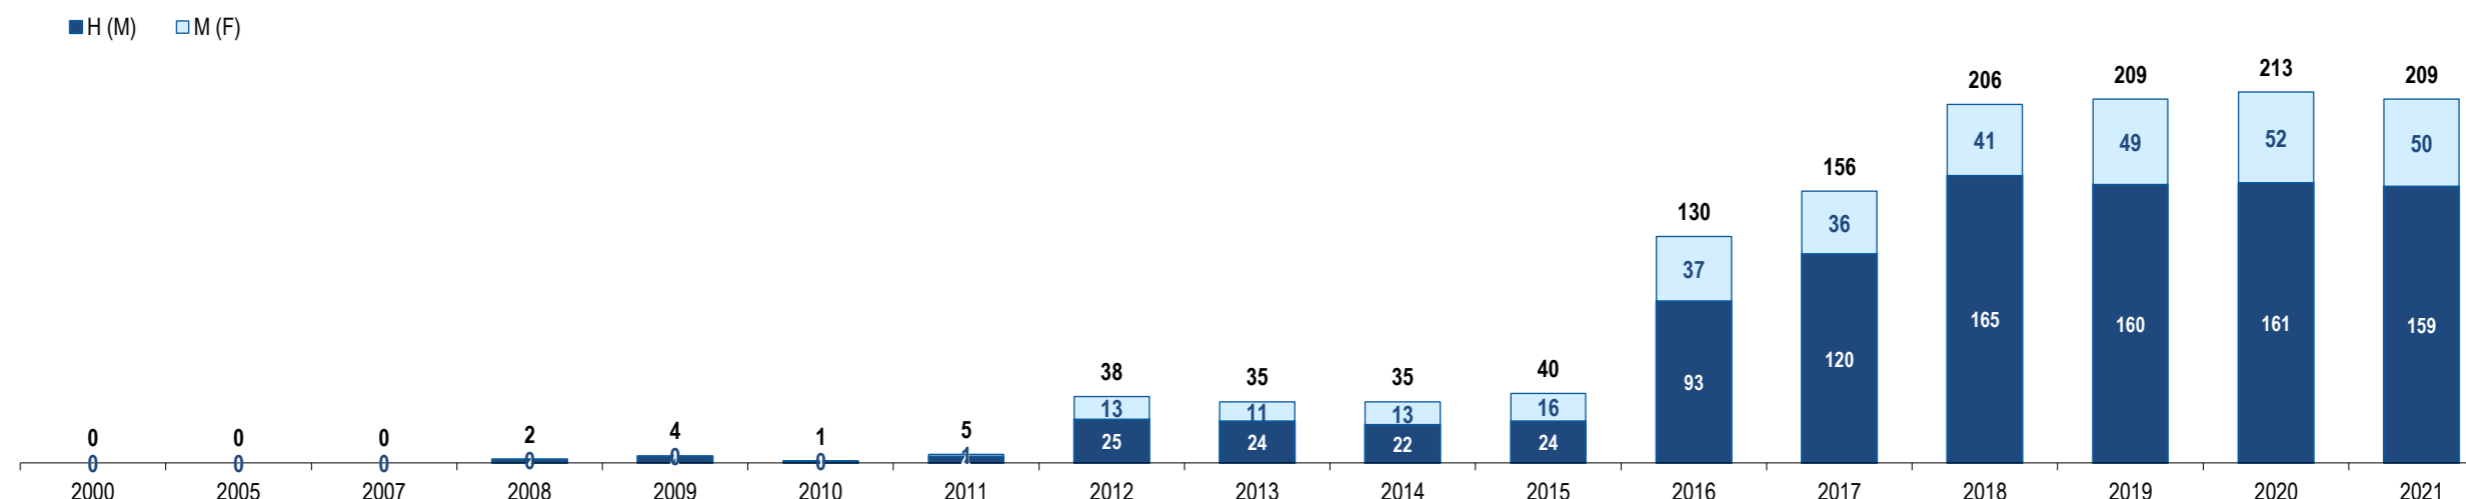

População do país (ou agregado de países) residente em Portugal, por género

Population of the country (or aggregate of countries), resident in Portugal, by gender

Fonte: GEE, a partir de dados de base do INE - Instituto Nacional de Estatística (população residente).
Source: GEE, according to data from INE-Instituto Nacional de Estatística (resident population).