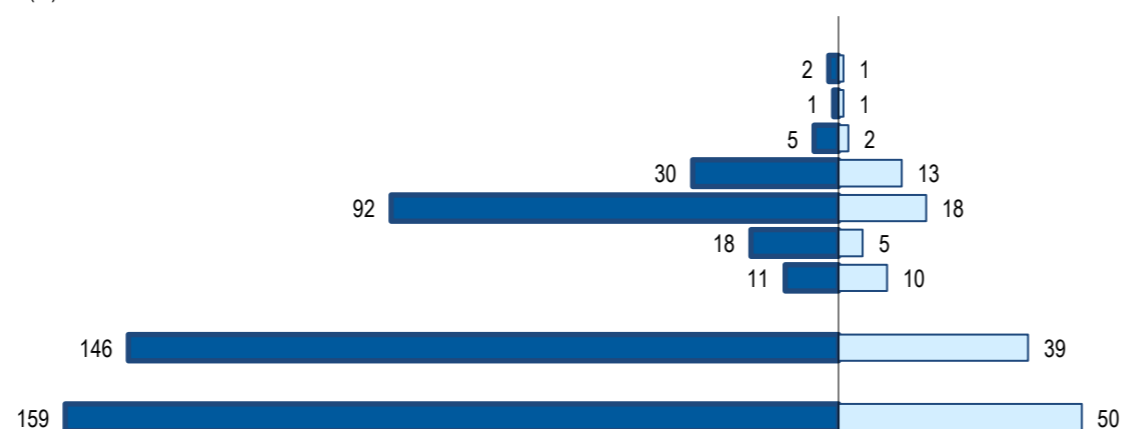

Grupo Etário	Peso Weight		
	HM (M/F)	H (M)	M (F)
65+	1,4%	1,3%	2,0%
55-64	1,0%	0,6%	2,0%
45-54	3,3%	3,1%	4,0%
35-44	20,6%	18,9%	26,0%
25-34	52,6%	57,9%	36,0%
15-24	11,0%	11,3%	10,0%
0-14	10,0%	6,9%	20,0%
15 - 64	88,5%	91,8%	78,0%
Total	100,0%	100,0%	100,0%

Fonte: GEE, a partir de dados de base do SEF - Serviço de Estrangeiros e Fronteiras e INE - Instituto Nacional de Estatística (população residente).

Source: GEE, according to data from SEF-Serviço de Estrangeiros e Fronteiras and INE-Instituto Nacional de Estatística (resident population).