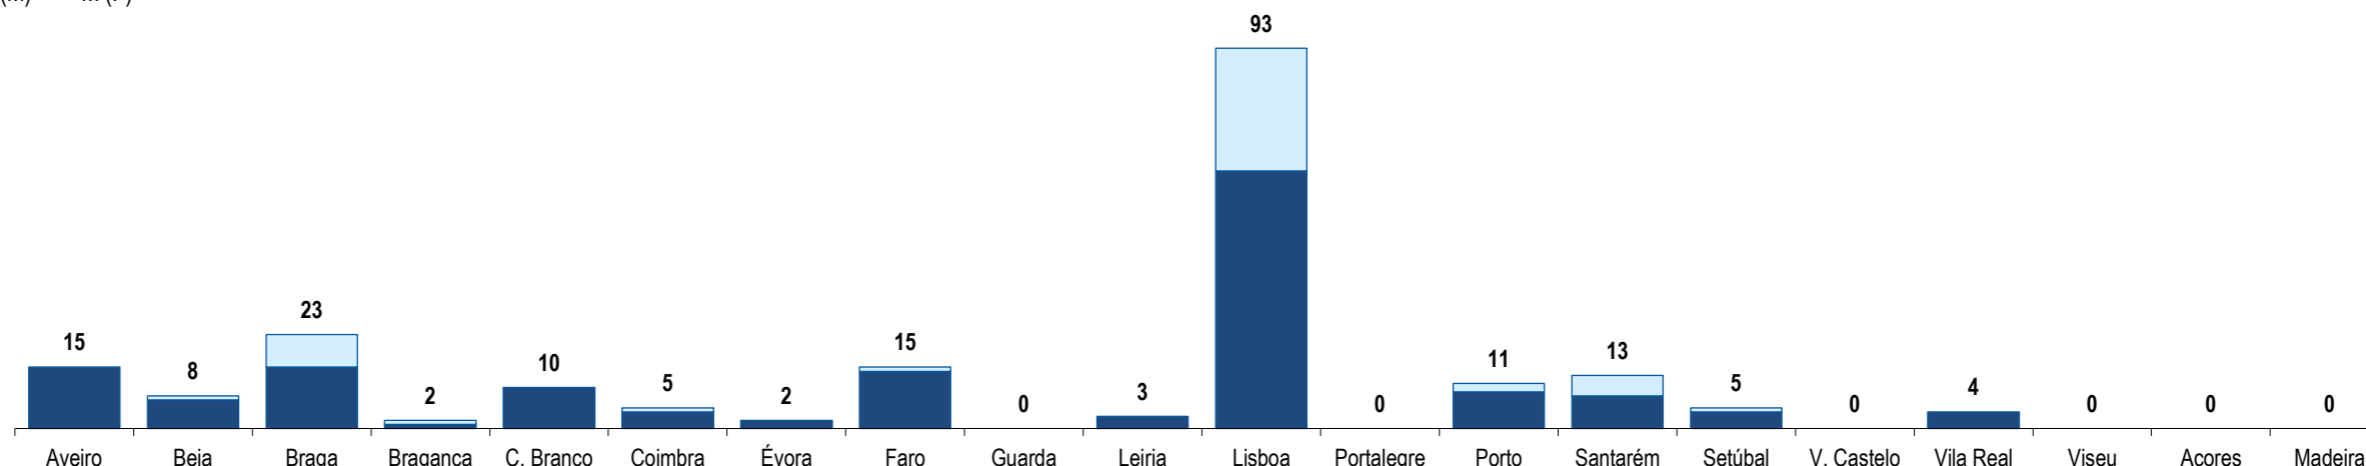

Eritreia
Eritrea

Ranking na comunidade imigrante em 2021

86

Ranking in the immigrant community in 2021

Distribuição da população do país (ou agregado de países) residente em Portugal em 2021
por distritos do Continente, Açores e Madeira e por género

Distribution of the population of the country (or aggregate of countries) resident in Portugal in 2021
Continental districts, Azores and Madeira, by gender

■ H (M) □ M (F)

	Aveiro	Beja	Braga	Bragança	C. Branco	Coimbra	Évora	Faro	Guarda	Leiria	Lisboa	Portalegre	Porto	Santarém	Setúbal	V. Castelo	Vila Real	Viseu	Açores	Madeira
H (M)	15	7	15	1	10	4	2	14	0	3	63	0	9	8	4	0	4	0	0	0
M (F)	0	1	8	1	0	1	0	1	0	0	30	0	2	5	1	0	0	0	0	0
HM (M/F)	15	8	23	2	10	5	2	15	0	3	93	0	11	13	5	0	4	0	0	0