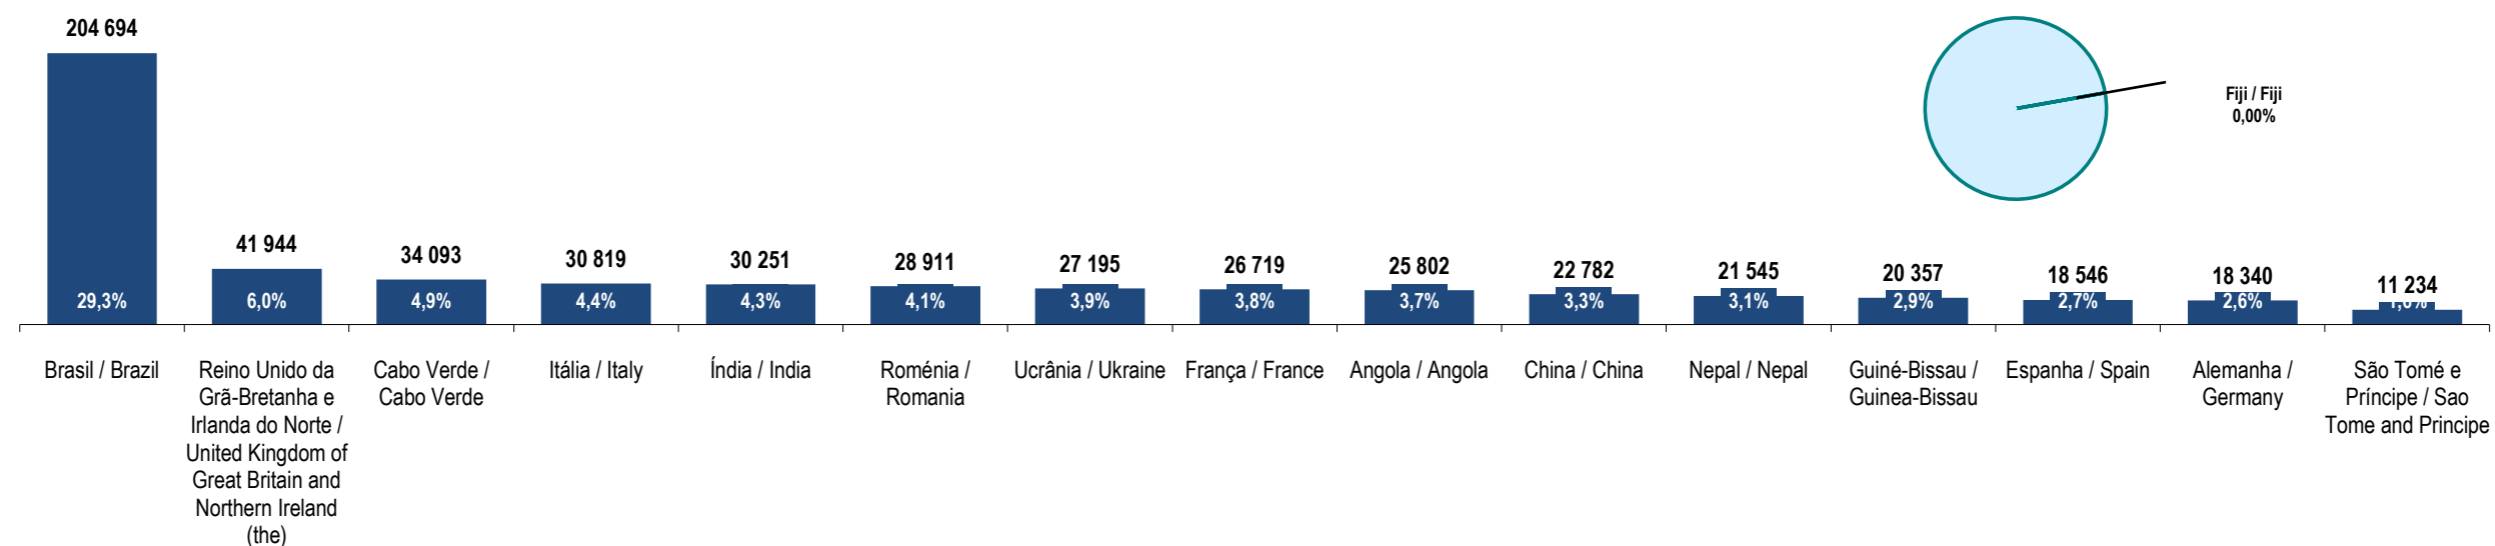

Fonte: GEE, a partir de dados de base do SEF - Serviço de Estrangeiros e Fronteiras e INE - Instituto Nacional de Estatística (população residente).

Source: GEE, according to data from SEF-Serviço de Estrangeiros e Fronteiras and INE-Instituto Nacional de Estatística (resident population).

vire s.f.f.  
tum, please

Fiji  
Fiji

Ranking na comunidade imigrante em 2021

177

Ranking in the migrant community in 2021

Peso da população residente do país (ou agregado de países) na população estrangeira residente, por género

Weight of the population of the country (or aggregate of countries) in foreign resident population, by gender

Principais nacionalidades dos imigrantes e peso do país (ou agregado de países) no total dos imigrantes residentes em Portugal em 2021

Main migrant's nationalities and weight of the country (or aggregate of countries) in the total of migrants in Portugal in 2021

Fonte: GEE, a partir de dados de base do INE - Instituto Nacional de Estatística (população residente).