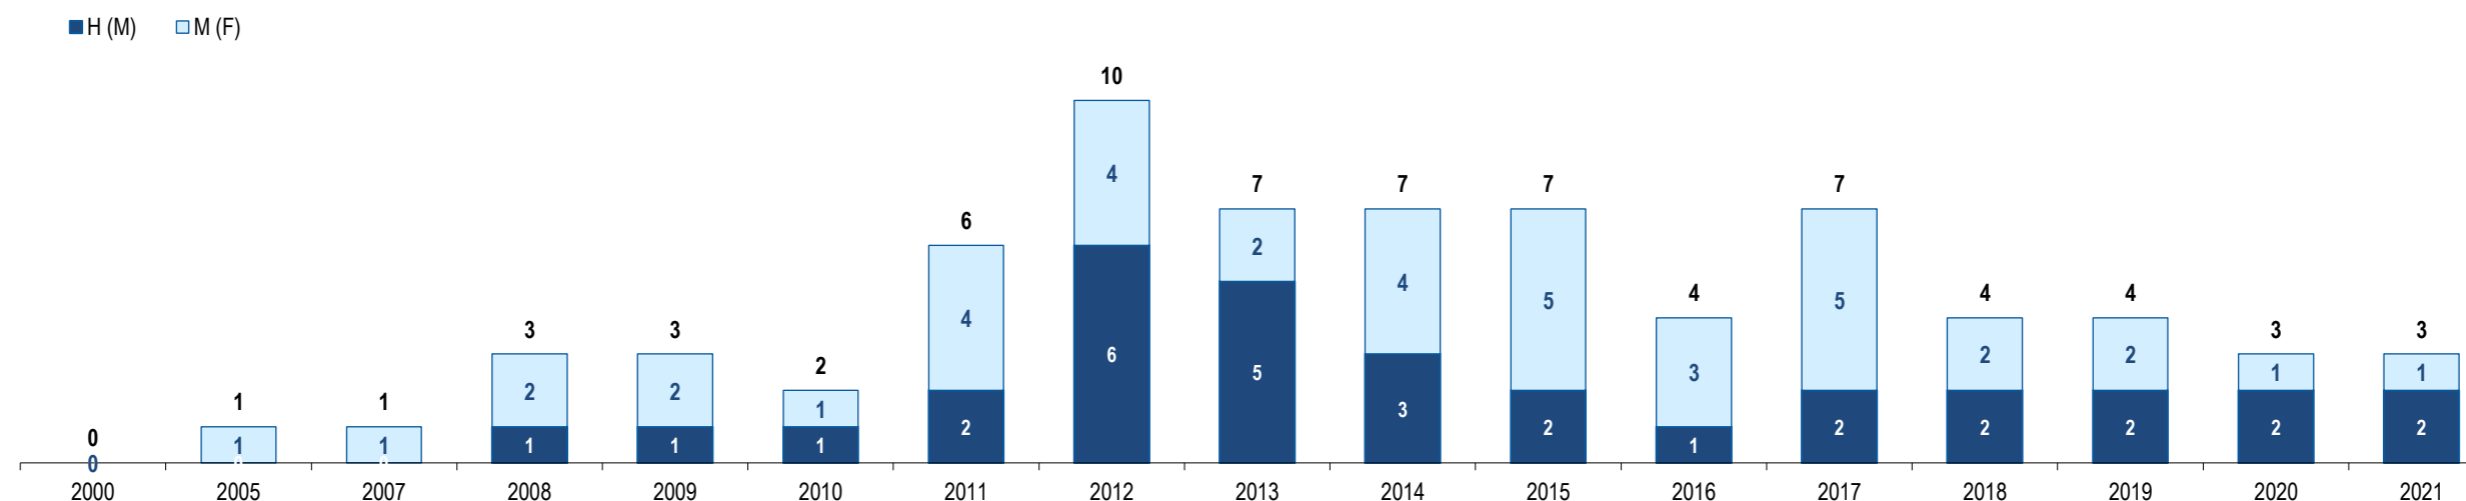

População do país (ou agregado de países) residente em Portugal, por género

Population of the country (or aggregate of countries), resident in Portugal, by gender

Fonte: GEE, a partir de dados de base do INE - Instituto Nacional de Estatística (população residente).
Source: GEE, according to data from INE - Instituto Nacional de Estatística (resident population).