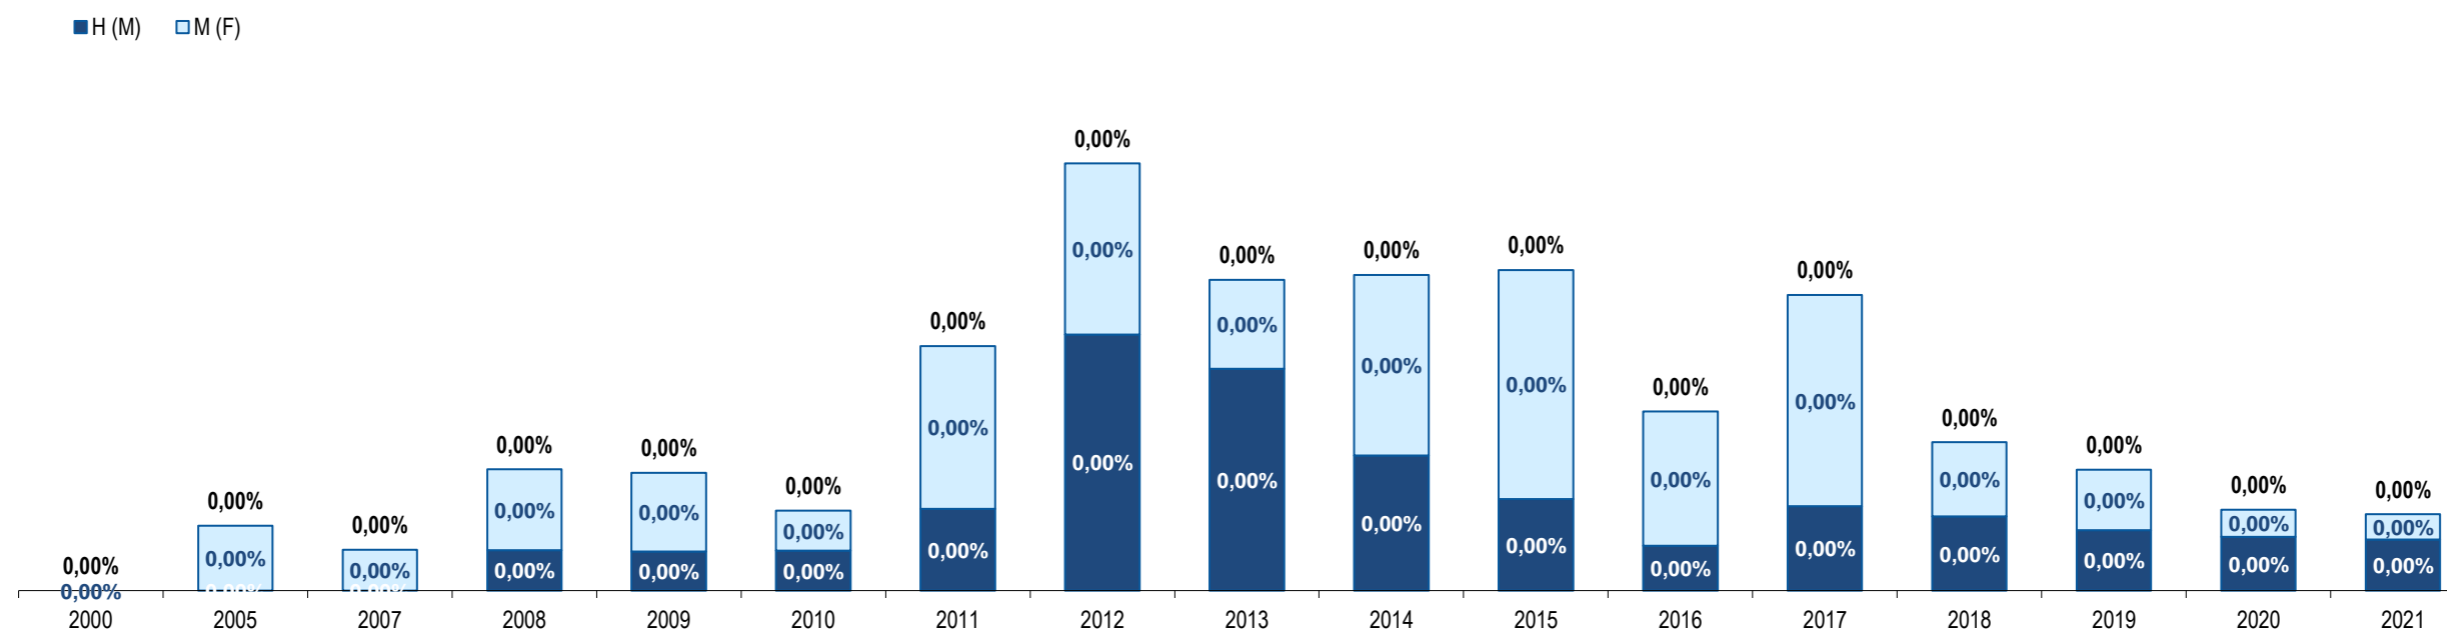

vire s.f.f.  
tum, please

Fiji  
Fiji

Ranking na comunidade imigrante em 2021

177

Ranking in the migrant community in 2021

Peso da população residente do país (ou agregado de países) na população estrangeira residente, por género

Weight of the population of the country (or aggregate of countries) in foreign resident population, by gender

Principais nacionalidades dos imigrantes e peso do país (ou agregado de países) no total dos imigrantes residentes em Portugal em 2021