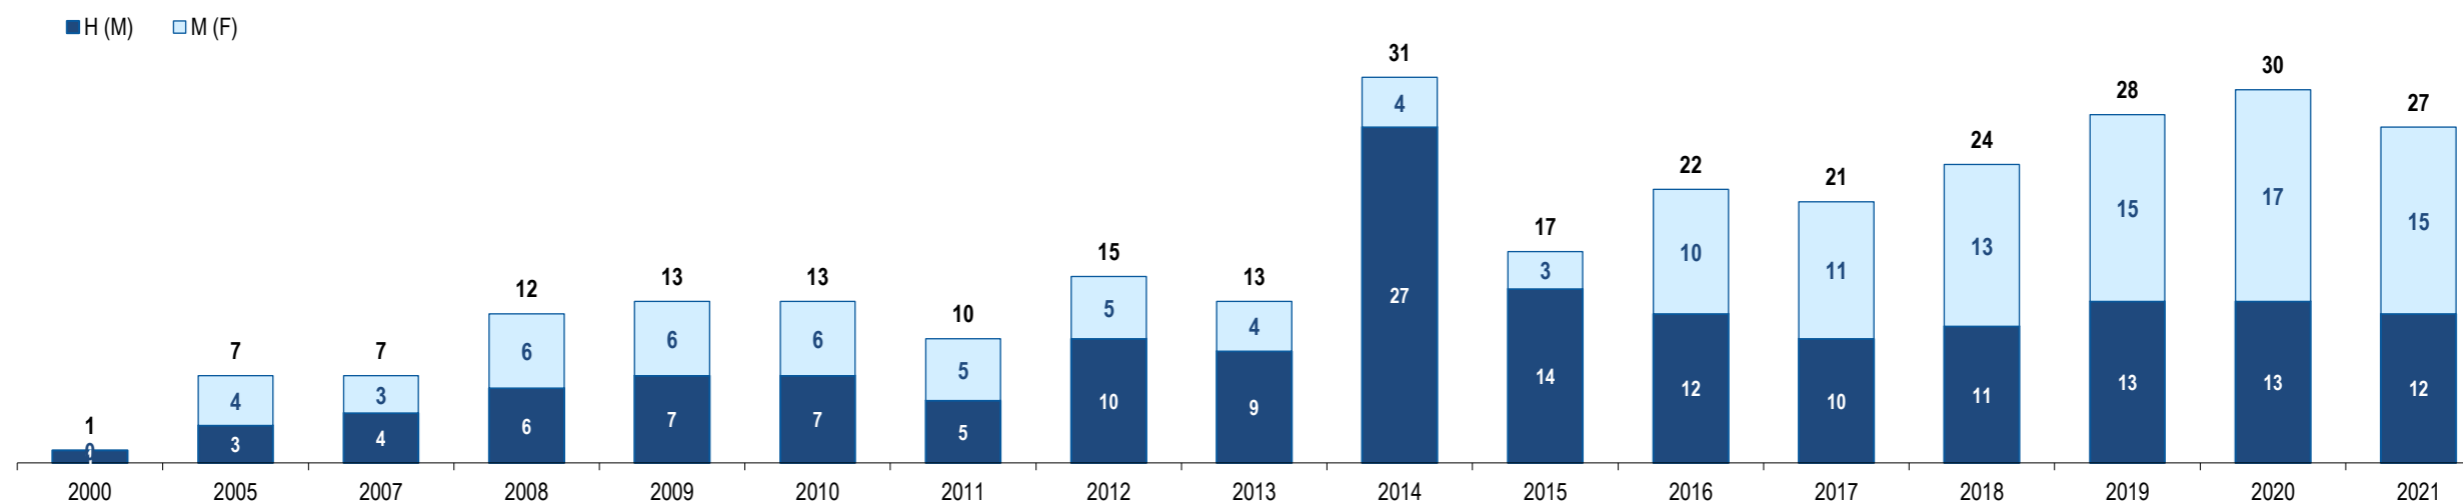

População do país (ou agregado de países) residente em Portugal, por género
Population of the country (or aggregate of countries), resident in Portugal, by gender

Fonte: GEE, a partir de dados de base do INE - Instituto Nacional de Estatística (população residente).
Source: GEE, according to data from INE-Instituto Nacional de Estatística (resident population).