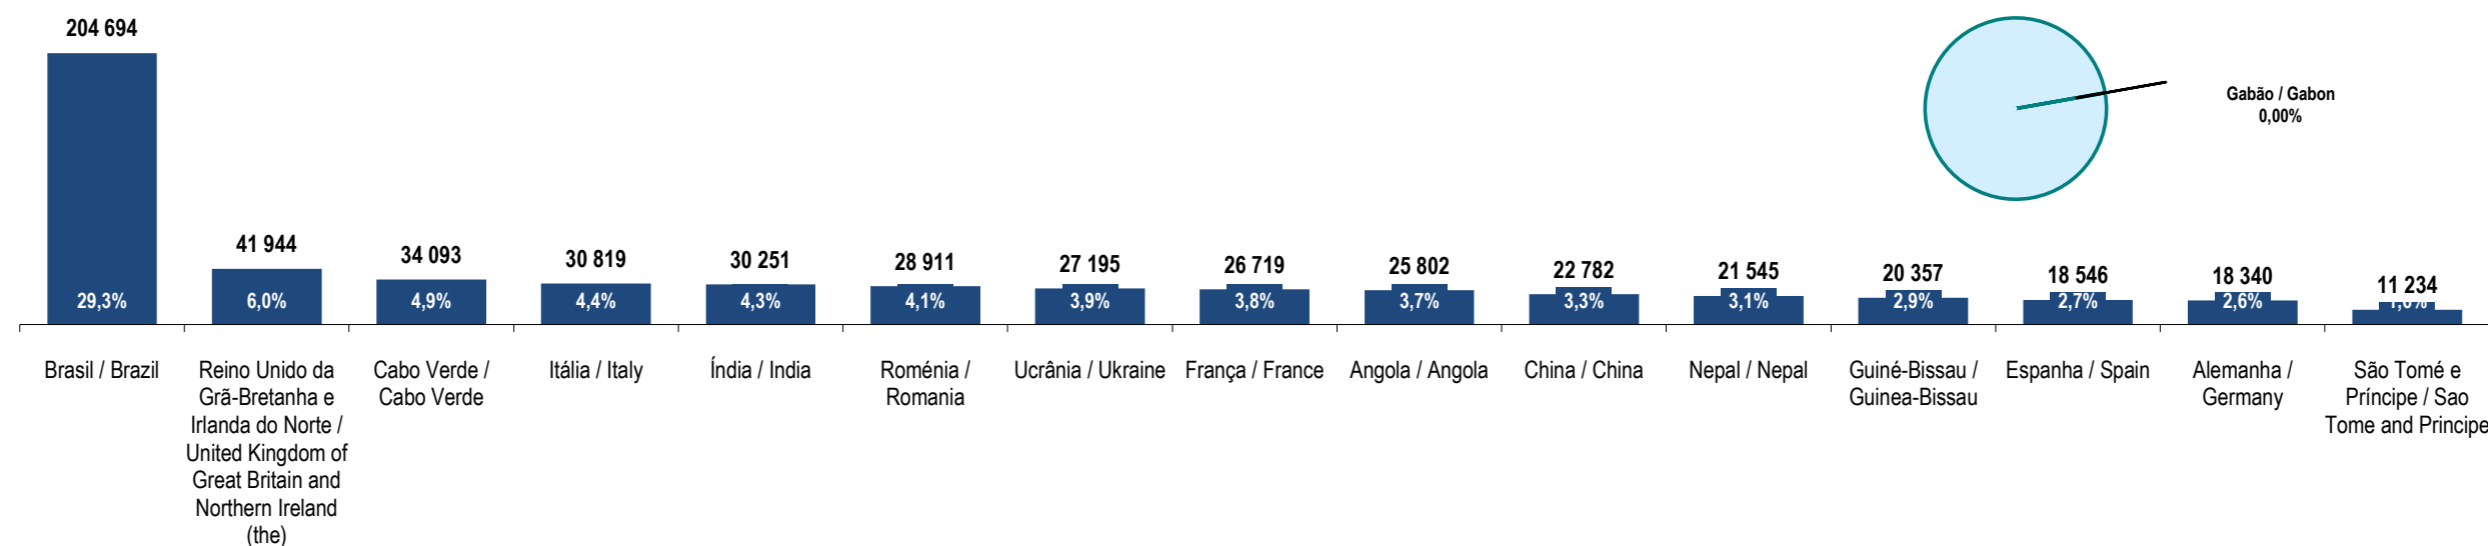

Fonte: GEE, a partir de dados de base do SEF - Serviço de Estrangeiros e Fronteiras e INE - Instituto Nacional de Estatística (população residente).

Source: GEE, according to data from SEF-Serviço de Estrangeiros e Fronteiras and INE-Instituto Nacional de Estatística (resident population).

Gabão
Gabon

Ranking na comunidade imigrante em 2021
Ranking in the immigrant community in 2021

137

Peso da população residente do país (ou agregado de países) na população estrangeira residente, por género

Weight of the population of the country (or aggregate of countries) in foreign resident population, by gender

Principais nacionalidades dos imigrantes
e peso do país (ou agregado de países) no total dos imigrantes residentes em Portugal em 2021

Main immigrant's nationalities and weight of the country (or aggregate of countries) in the total of immigrants in Portugal in 2021

Fonte: GEE, a partir de dados de base do INE - Instituto Nacional de Estatística (população residente).