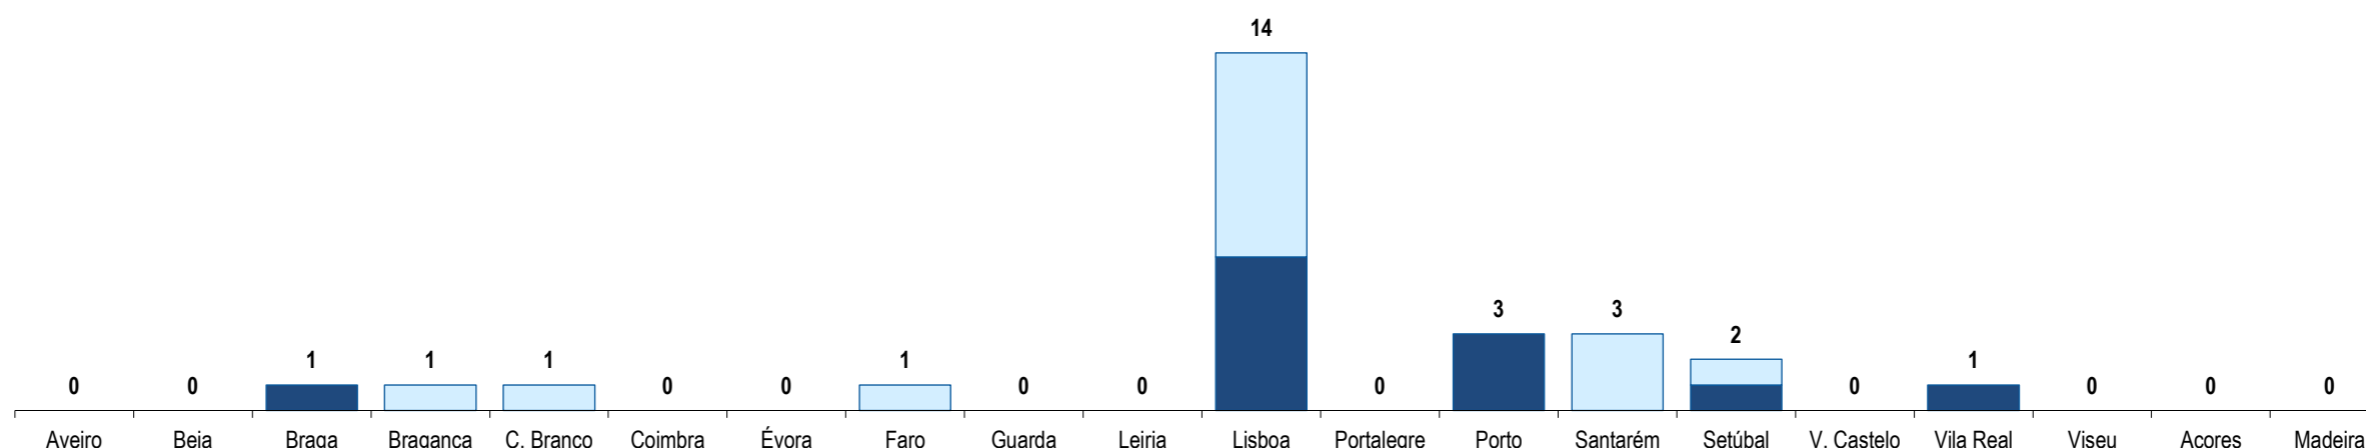

Gabão
Gabon

Ranking na comunidade imigrante em 2021

137

Ranking in the imigrant comunity in 2021

Distribuição da população do país (ou agregado de países) residente em Portugal em 2021
por distritos do Continente, Açores e Madeira e por género

Distribution of the population of the country (or agregate of countries) resident in Portugal in 2021
Continental districts, Azores and Madeira, by gender

■ H (M) □ M (F)

	Aveiro	Beja	Braga	Bragança	C. Branco	Coimbra	Évora	Faro	Guarda	Leiria	Lisboa	Portalegre	Porto	Santarém	Setúbal	V. Castelo	Vila Real	Viseu	Açores	Madeira
H (M)	0	0	1	0	0	0	0	0	0	0	6	0	3	0	1	0	1	0	0	0
M (F)	0	0	0	1	1	0	0	1	0	0	8	0	0	3	1	0	0	0	0	0
HM (M/F)	0	0	1	1	1	0	0	1	0	0	14	0	3	3	2	0	1	0	0	0