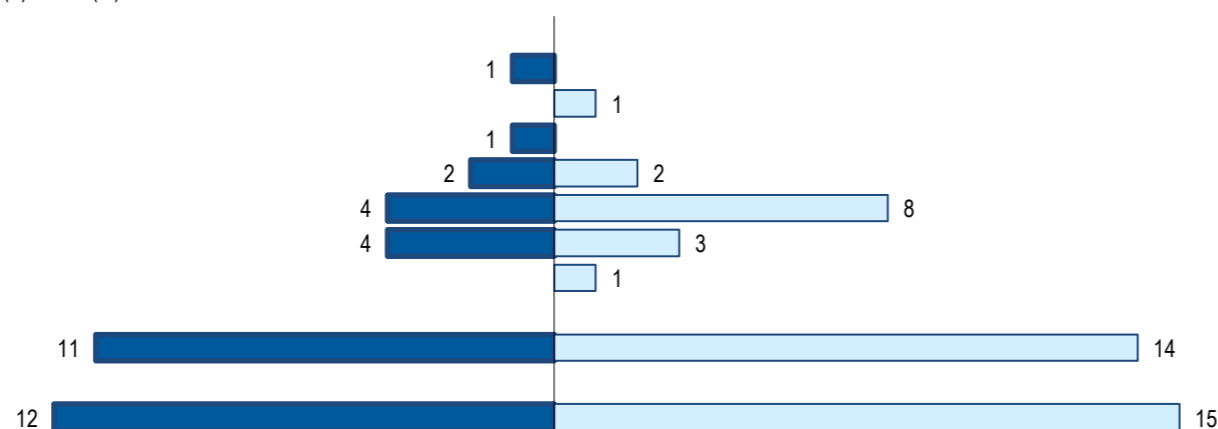

Peso Weight		
	HM (M/F)	H (M)	M (F)
65+	3,7%	8,3%	0,0%
55-64	3,7%	0,0%	6,7%
45-54	3,7%	8,3%	0,0%
35-44	14,8%	16,7%	13,3%
25-34	44,4%	33,3%	53,3%
15-24	25,9%	33,3%	20,0%
0-14	3,7%	0,0%	6,7%
15 - 64	92,6%	91,7%	93,3%
Total	100,0%	100,0%	100,0%

Fonte: GEE, a partir de dados de base do SEF - Serviço de Estrangeiros e Fronteiras e INE - Instituto Nacional de Estatística (população residente).

Source: GEE, according to data from SEF-Serviço de Estrangeiros e Fronteiras and INE-Instituto Nacional de Estatística (resident population).