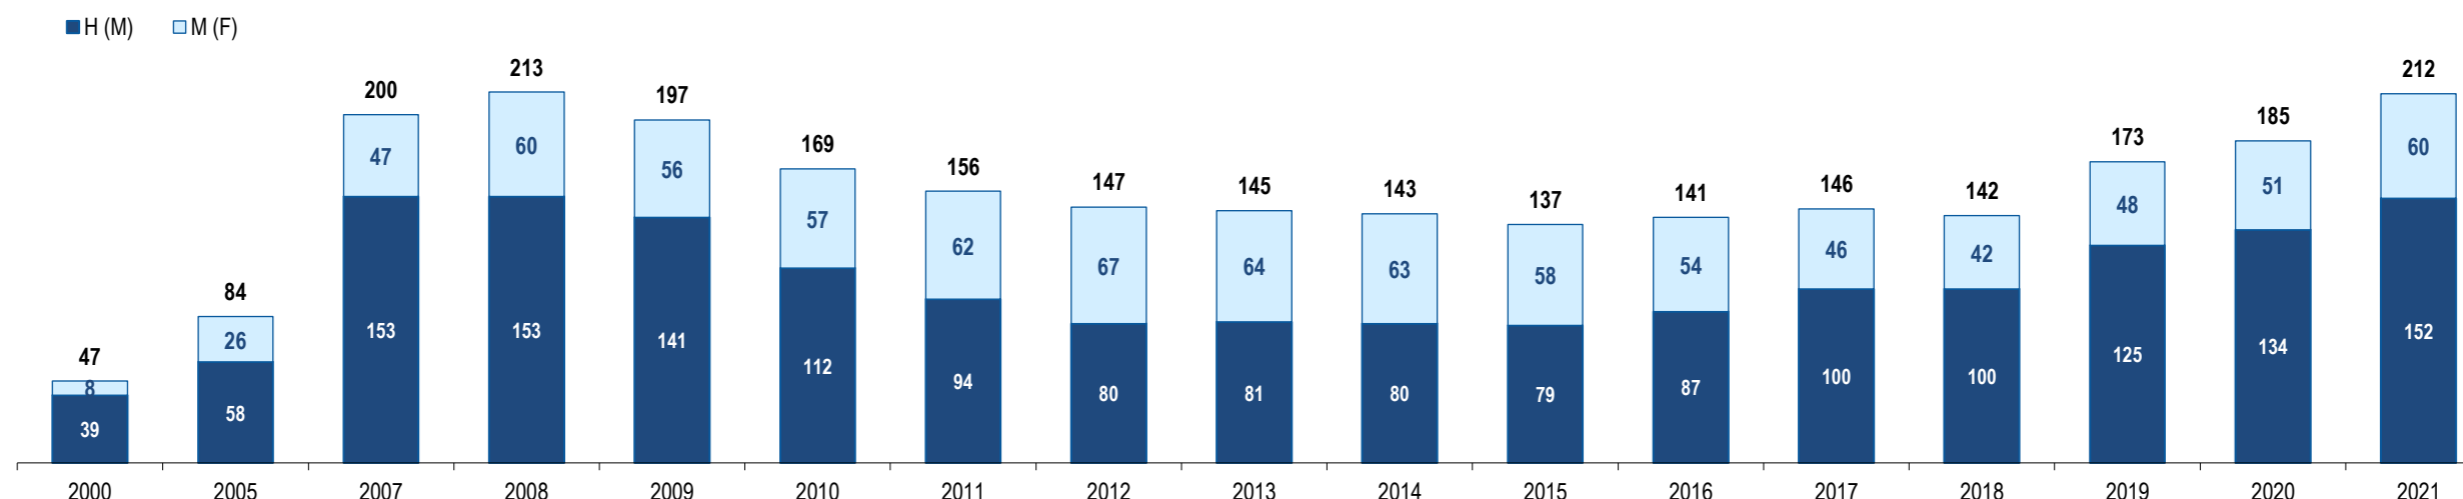

População do país (ou agregado de países) residente em Portugal, por género
Population of the country (or aggregate of countries), resident in Portugal, by gender

Fonte: GEE, a partir de dados de base do INE - Instituto Nacional de Estatística (população residente).
Source: GEE, according to data from INE-Instituto Nacional de Estatística (resident population).