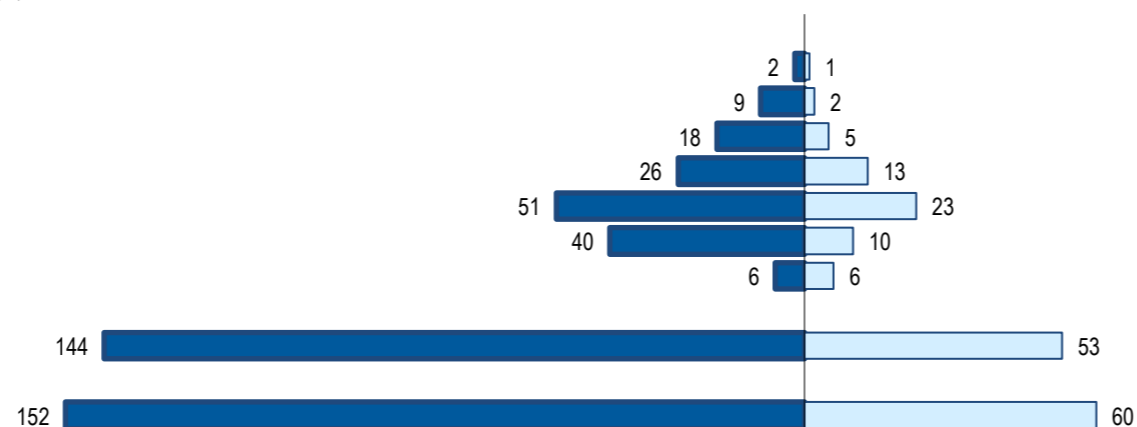

Grupo Etário	Peso Weight		
	HM (M/F)	H (M)	M (F)
65+	1,4%	1,3%	1,7%
55-64	5,2%	5,9%	3,3%
45-54	10,8%	11,8%	8,3%
35-44	18,4%	17,1%	21,7%
25-34	34,9%	33,6%	38,3%
15-24	23,6%	26,3%	16,7%
0-14	5,7%	3,9%	10,0%
15 - 64	92,9%	94,7%	88,3%
Total	100,0%	100,0%	100,0%

Fonte: GEE, a partir de dados de base do SEF - Serviço de Estrangeiros e Fronteiras e INE - Instituto Nacional de Estatística (população residente).

Source: GEE, according to data from SEF-Serviço de Estrangeiros e Fronteiras and INE-Instituto Nacional de Estatística (resident population).