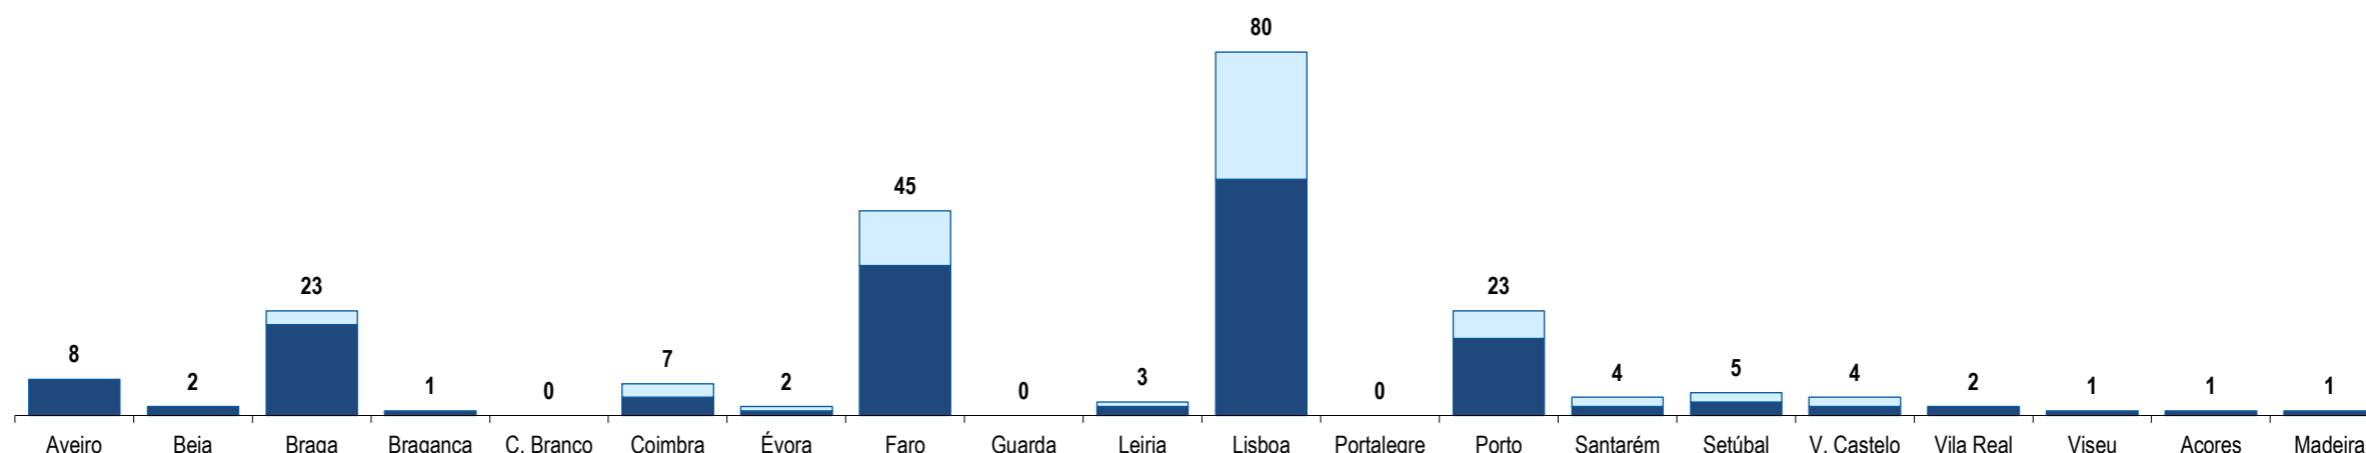

Gana  
Ghana

Ranking na comunidade imigrante em 2021

85

Ranking in the migrant community in 2021

Distribuição da população do país (ou agregado de países) residente em Portugal em 2021  
por distritos do Continente, Açores e Madeira e por género

Distribution of the population of the country (or aggregate of countries) resident in Portugal in 2021  
Continental districts, Azores and Madeira, by gender

■ H (M) □ M (F)

	Aveiro	Beja	Braga	Bragança	C. Branco	Coimbra	Évora	Faro	Guarda	Leiria	Lisboa	Portalegre	Porto	Santarém	Setúbal	V. Castelo	Vila Real	Viseu	Açores	Madeira
H (M)	8	2	20	1	0	4	1	33	0	2	52	0	17	2	3	2	2	1	1	1
M (F)	0	0	3	0	0	3	1	12	0	1	28	0	6	2	2	2	0	0	0	0
HM (M/F)	8	2	23	1	0	7	2	45	0	3	80	0	23	4	5	4	2	1	1	1