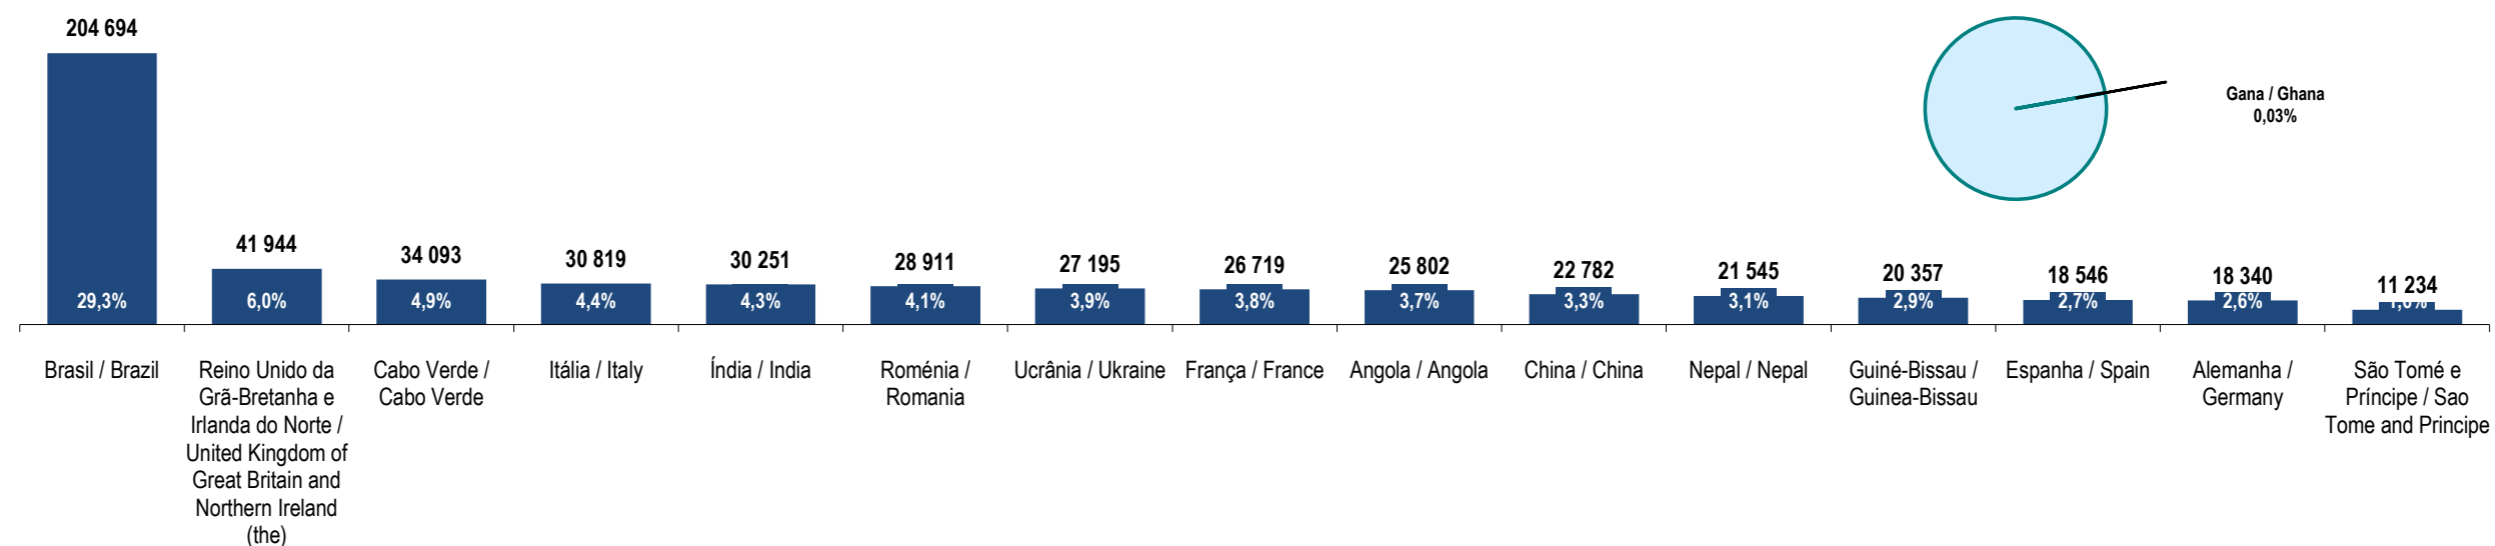

Fonte: GEE, a partir de dados de base do SEF - Serviço de Estrangeiros e Fronteiras e INE - Instituto Nacional de Estatística (população residente).

Source: GEE, according to data from SEF-Serviço de Estrangeiros e Fronteiras and INE-Instituto Nacional de Estatística (resident population).

Gana  
Ghana

Ranking na comunidade imigrante em 2021

85

Ranking in the migrant community in 2021

Peso da população residente do país (ou agregado de países) na população estrangeira residente, por género

Weight of the population of the country (or aggregate of countries) in foreign resident population, by gender

Principais nacionalidades dos imigrantes e peso do país (ou agregado de países) no total dos imigrantes residentes em Portugal em 2021

Main migrant's nationalities and weight of the country (or aggregate of countries) in the total of migrants in Portugal in 2021