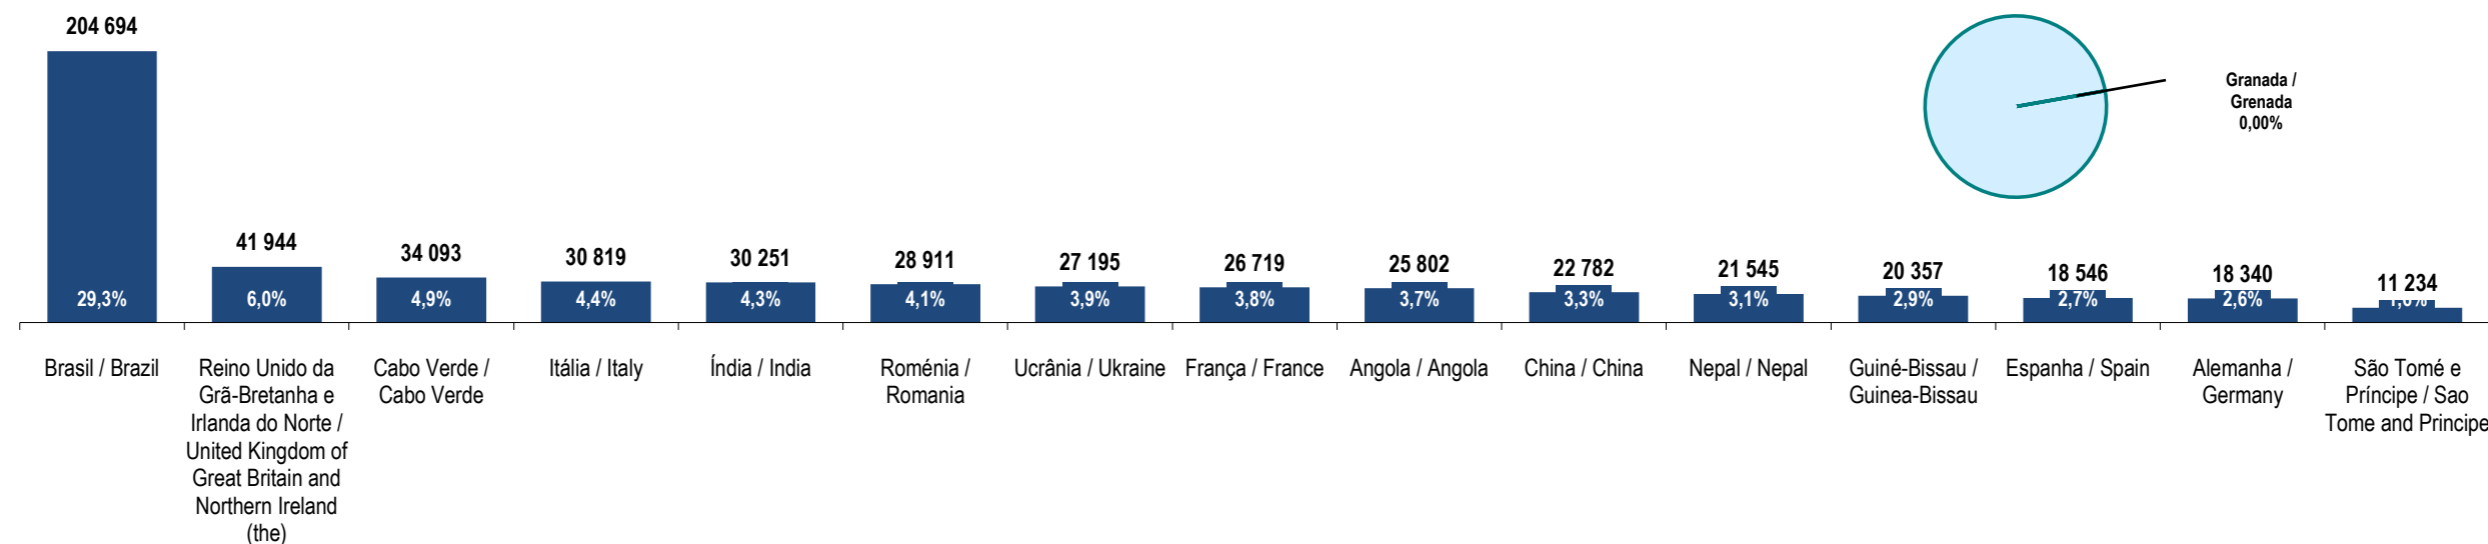

Source: GEE, according to data from SEF-Serviço de Estrangeiros e Fronteiras and INE-Instituto Nacional de Estatística (resident population).

vire s.f.f.
tum, please

Granada
Grenada

Ranking na comunidade imigrante em 2021
Ranking in the immigrant community in 2021

184

Peso da população residente do país (ou agregado de países) na população estrangeira residente, por género

Weight of the population of the country (or aggregate of countries) in foreign resident population, by gender

Principais nacionalidades dos imigrantes
e peso do país (ou agregado de países) no total dos imigrantes residentes em Portugal em 2021

Main immigrant's nationalities and weight of the country (or aggregate of countries) in the total of immigrants in Portugal in 2021