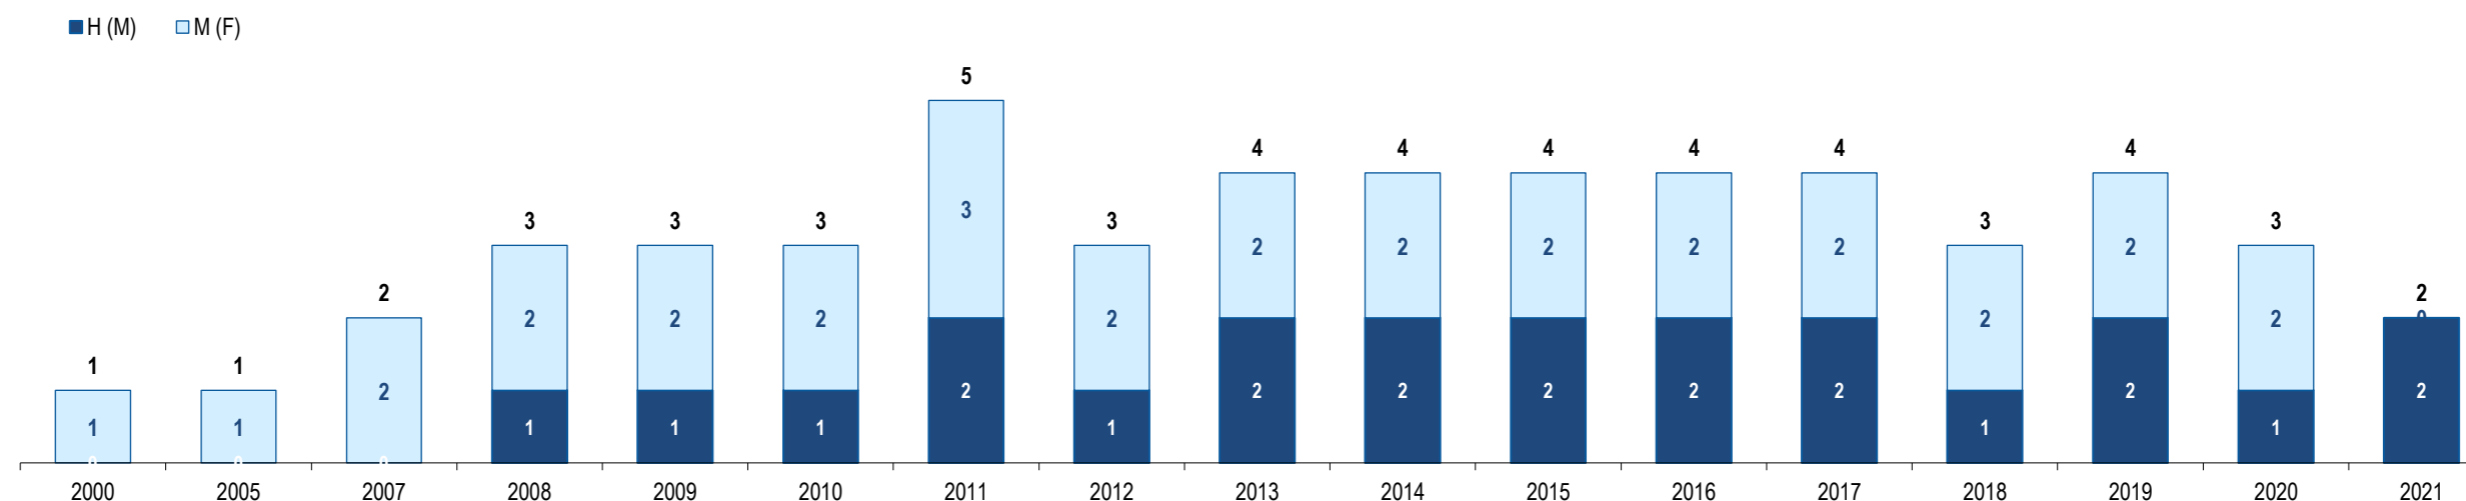

População do país (ou agregado de países) residente em Portugal, por género
Population of the country (or aggregate of countries), resident in Portugal, by gender

Fonte: GEE, a partir de dados de base do INE - Instituto Nacional de Estatística (população residente).
Source: GEE, according to data from INE - Instituto Nacional de Estatística (resident population).