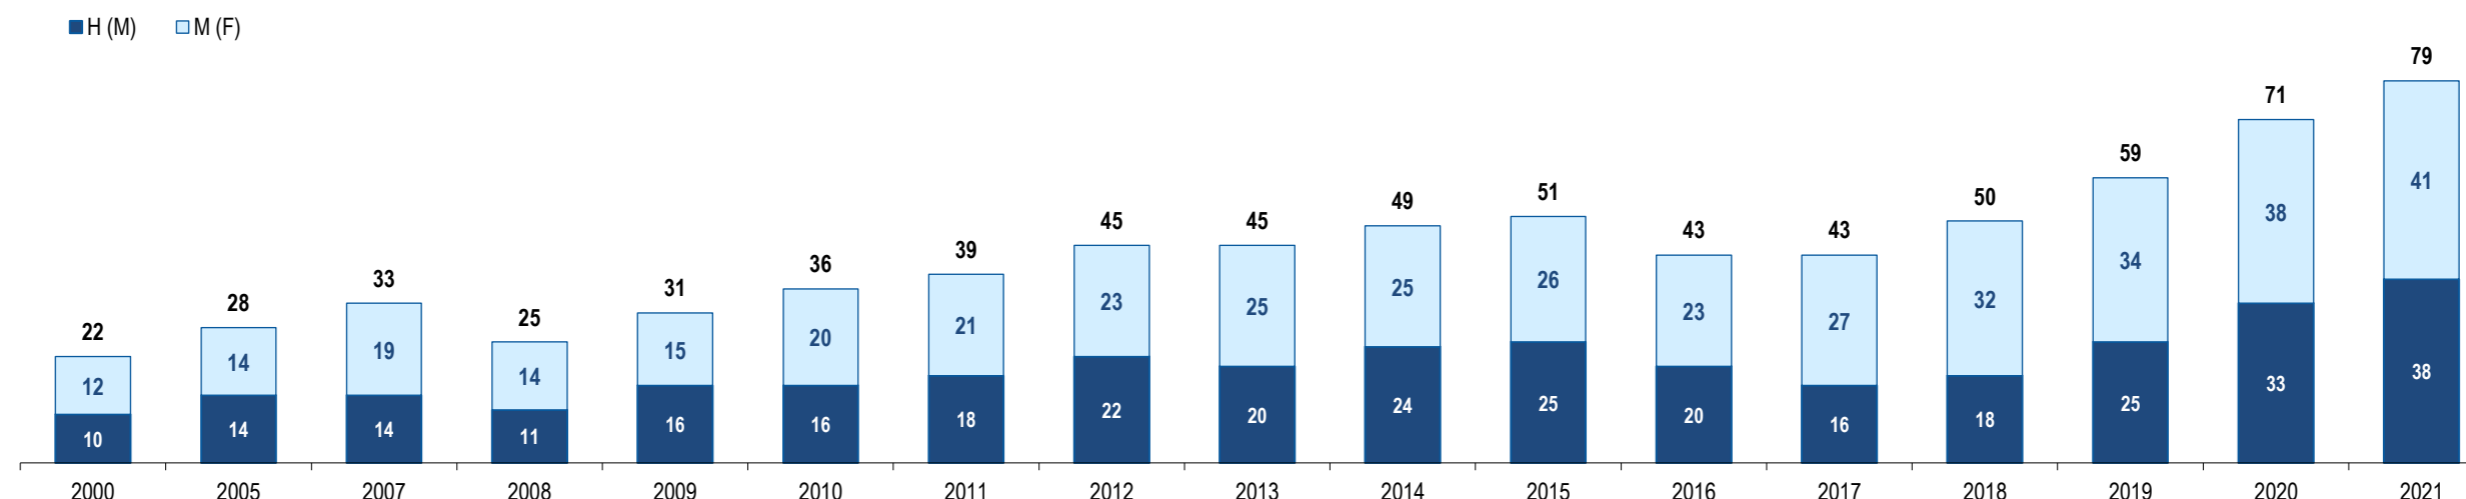

População do país (ou agregado de países) residente em Portugal, por género

Population of the country (or aggregate of countries), resident in Portugal, by gender

Fonte: GEE, a partir de dados de base do INE - Instituto Nacional de Estatística (população residente).
Source: GEE, according to data from INE-Instituto Nacional de Estatística (resident population).