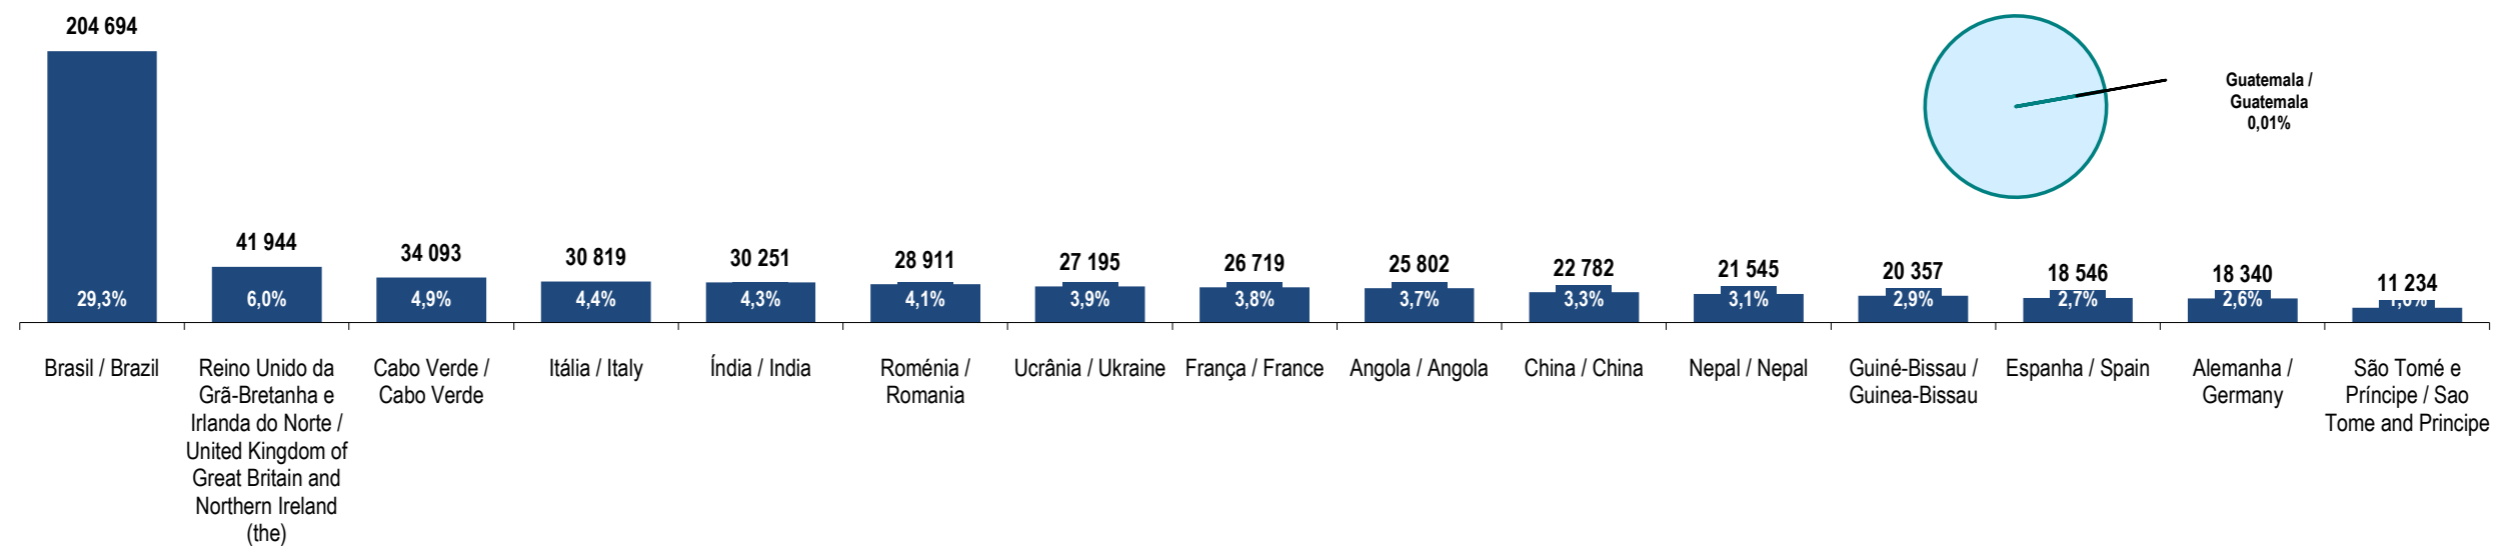

Fonte: GEE, a partir de dados de base do SEF - Serviço de Estrangeiros e Fronteiras e INE - Instituto Nacional de Estatística (população residente).

Source: GEE, according to data from SEF-Serviço de Estrangeiros e Fronteiras and INE-Instituto Nacional de Estatística (resident population).

Guatemala
Guatemala

Ranking na comunidade imigrante em 2021
Ranking in the immigrant community in 2021

108

Peso da população residente do país (ou agregado de países) na população estrangeira residente, por género

Weight of the population of the country (or aggregate of countries) in foreign resident population, by gender

Principais nacionalidades dos imigrantes e peso do país (ou agregado de países) no total dos imigrantes residentes em Portugal em 2021

Main immigrant's nationalities and weight of the country (or aggregate of countries) in the total of immigrants in Portugal in 2021

Fonte: GEE, a partir de dados de base do INE - Instituto Nacional de Estatística (população residente).