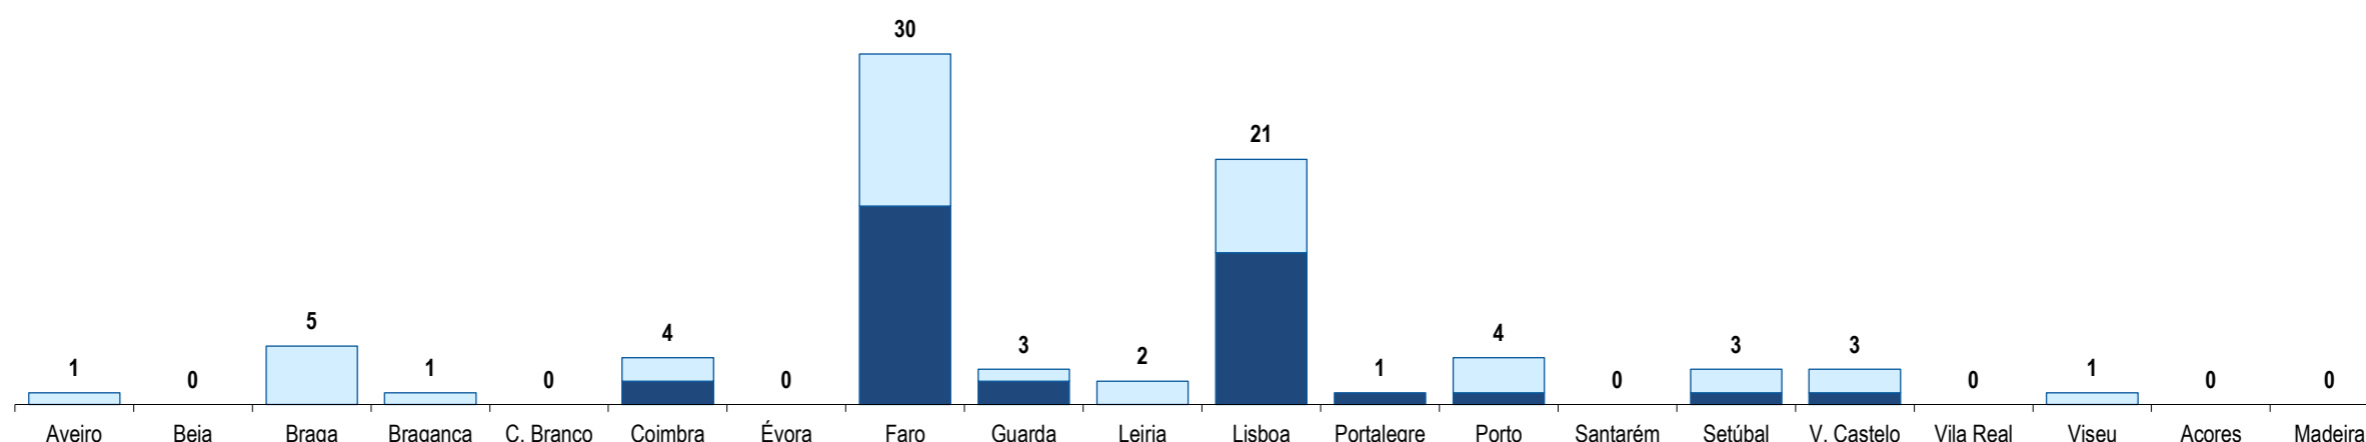

Guatemala
Guatemala

Ranking na comunidade imigrante em 2021

108

Ranking in the imigrant community in 2021

Distribuição da população do país (ou agregado de países) residente em Portugal em 2021 por distritos do Continente, Açores e Madeira e por género

Distribution of the population of the country (or aggregate of countries) resident in Portugal in 2021
Continental districts, Azores and Madeira, by gender

■ H (M) □ M (F)

	Aveiro	Beja	Braga	Bragança	C. Branco	Coimbra	Évora	Faro	Guarda	Leiria	Lisboa	Portalegre	Porto	Santarém	Setúbal	V. Castelo	Vila Real	Viseu	Açores	Madeira
H (M)	0	0	0	0	0	2	0	17	2	0	13	1	1	0	1	1	0	0	0	0
M (F)	1	0	5	1	0	2	0	13	1	2	8	0	3	0	2	2	0	1	0	0
HM (M/F)	1	0	5	1	0	4	0	30	3	2	21	1	4	0	3	3	0	1	0	0