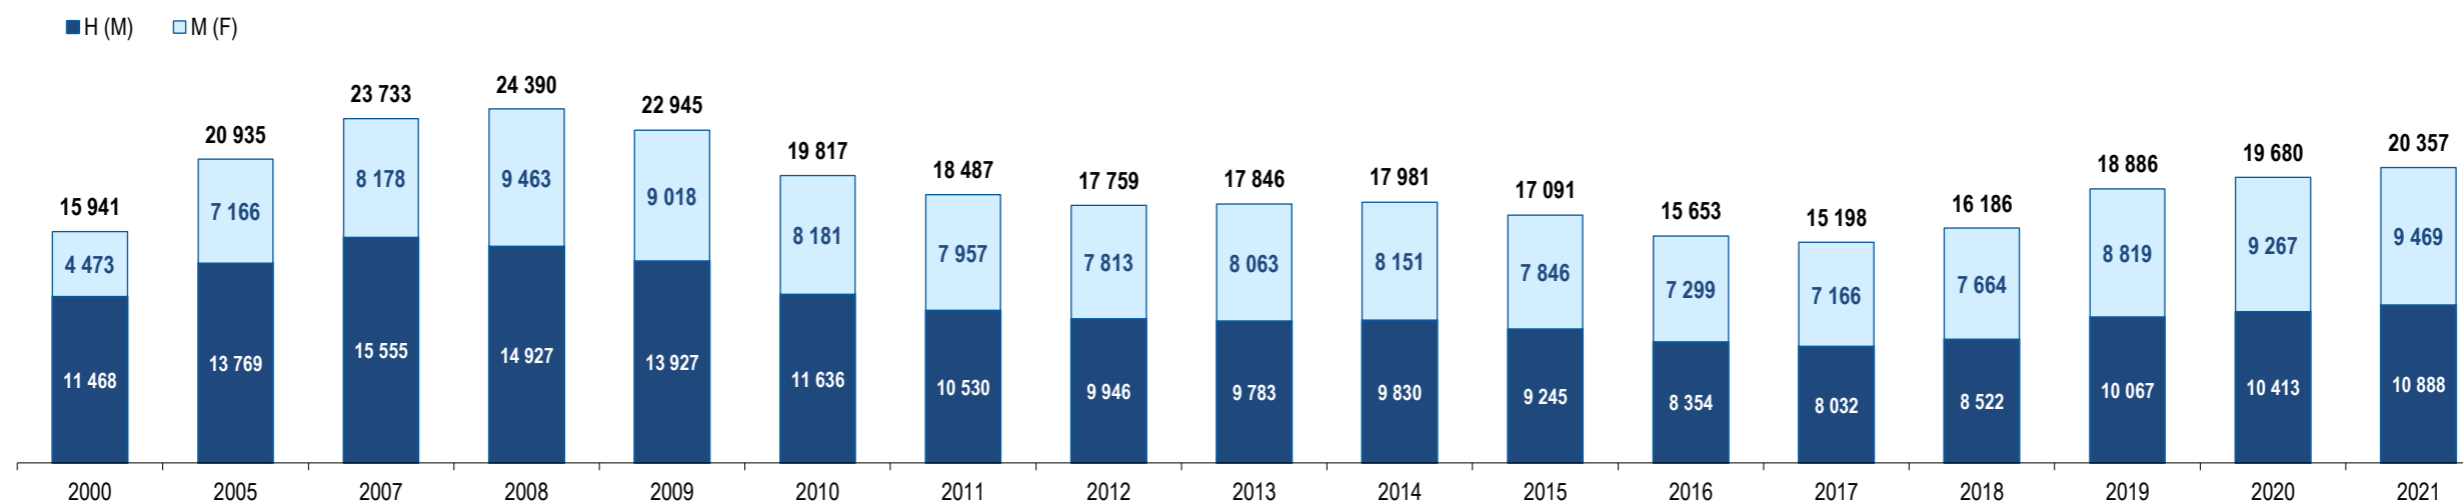

População do país (ou agregado de países) residente em Portugal, por género

Population of the country (or aggregate of countries), resident in Portugal, by gender

Fonte: GEE, a partir de dados de base do INE - Instituto Nacional de Estatística (população residente).
Source: GEE, according to data from INE-Instituto Nacional de Estatística (resident population).