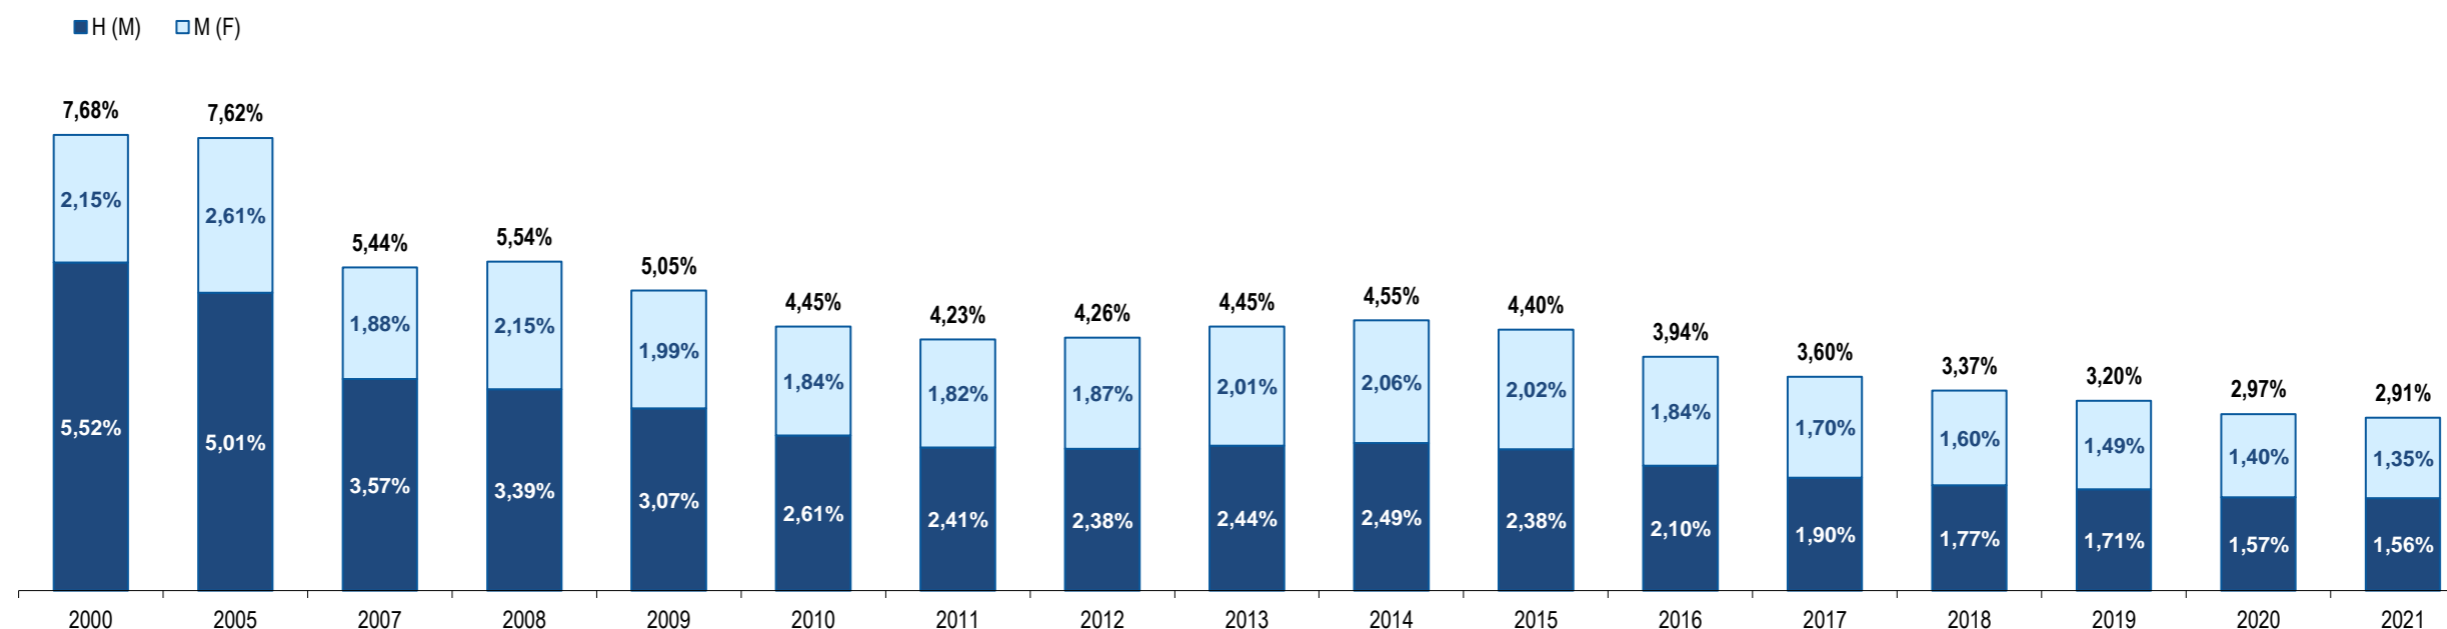

Guiné-Bissau
Guinea-Bissau

Ranking na comunidade imigrante em 2021
Ranking in the immigrant community in 2021

12

Peso da população residente do país (ou agregado de países) na população estrangeira residente, por género

Weight of the population of the country (or aggregate of countries) in foreign resident population, by gender

Principais nacionalidades dos imigrantes
e peso do país (ou agregado de países) no total dos imigrantes residentes em Portugal em 2021

Main immigrant's nationalities and weight of the country (or aggregate of countries) in the total of immigrants in Portugal in 2021