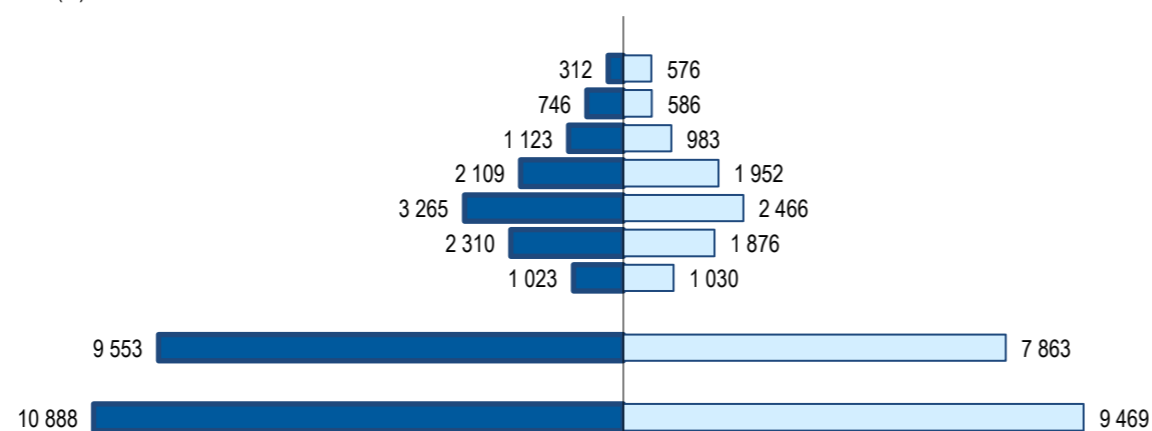

Peso Weight		
	HM (M/F)	H (M)	M (F)
65+	4,4%	2,9%	6,1%
55-64	6,5%	6,9%	6,2%
45-54	10,3%	10,3%	10,4%
35-44	19,9%	19,4%	20,6%
25-34	28,2%	30,0%	26,0%
15-24	20,6%	21,2%	19,8%
0-14	10,1%	9,4%	10,9%
15 - 64	85,6%	87,7%	83,0%
Total	100,0%	100,0%	100,0%

Fonte: GEE, a partir de dados de base do SEF - Serviço de Estrangeiros e Fronteiras e INE - Instituto Nacional de Estatística (população residente).

Source: GEE, according to data from SEF-Serviço de Estrangeiros e Fronteiras and INE-Instituto Nacional de Estatística (resident population).