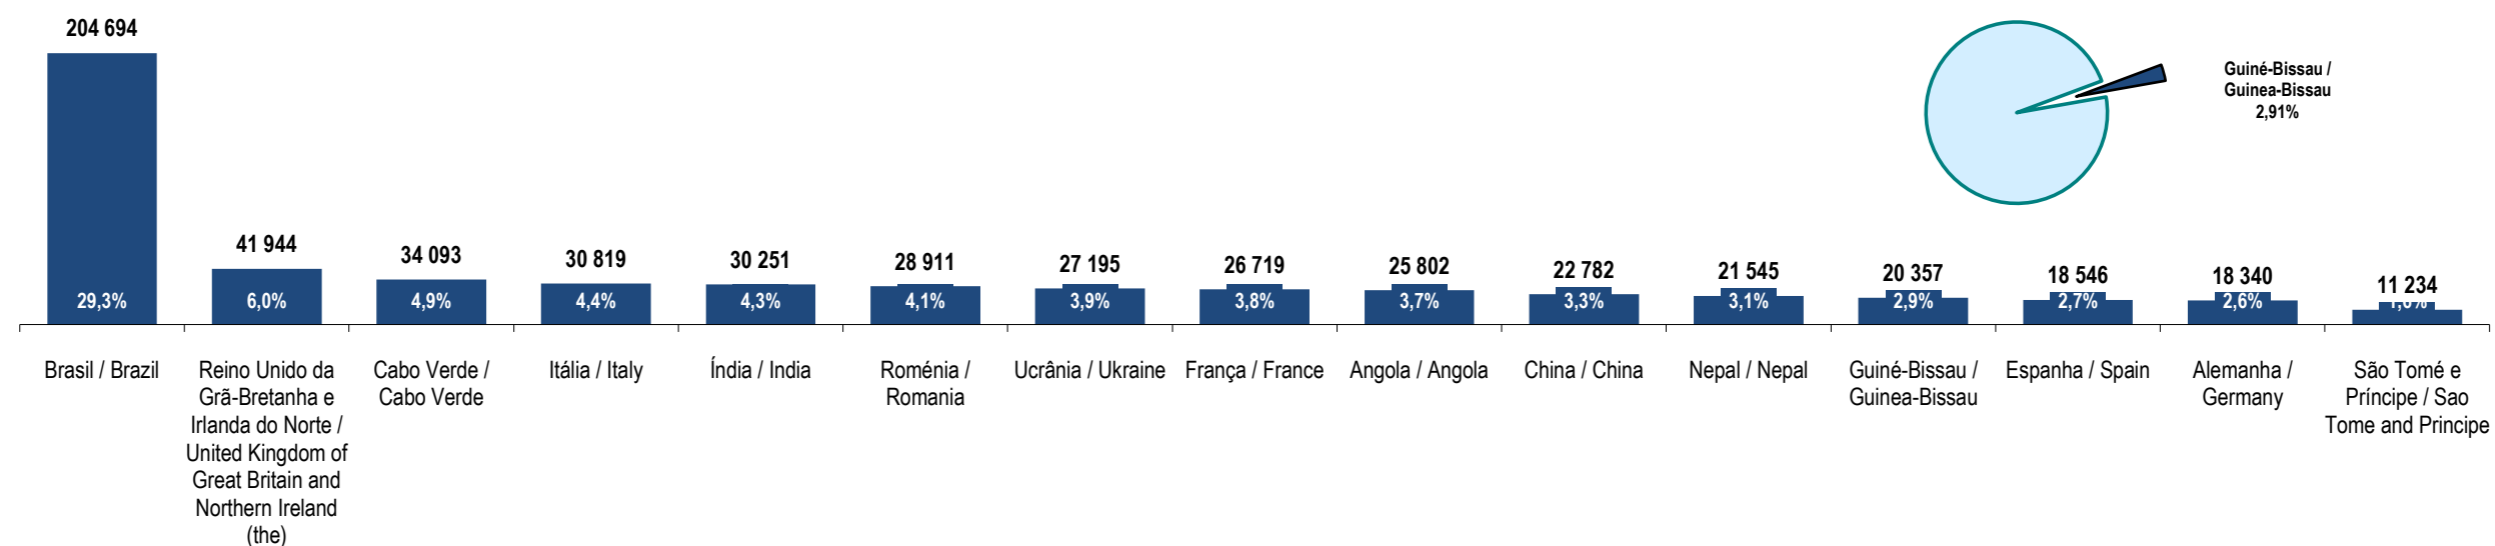

Fonte: GEE, a partir de dados de base do SEF - Serviço de Estrangeiros e Fronteiras e INE - Instituto Nacional de Estatística (população residente).

Source: GEE, according to data from SEF-Serviço de Estrangeiros e Fronteiras and INE-Instituto Nacional de Estatística (resident population).

Guiné-Bissau
Guinea-Bissau

Ranking na comunidade imigrante em 2021
Ranking in the immigrant community in 2021

12

Peso da população residente do país (ou agregado de países) na população estrangeira residente, por género

Weight of the population of the country (or aggregate of countries) in foreign resident population, by gender

Principais nacionalidades dos imigrantes
e peso do país (ou agregado de países) no total dos imigrantes residentes em Portugal em 2021

Main immigrant's nationalities and weight of the country (or aggregate of countries) in the total of immigrants in Portugal in 2021

Fonte: GEE, a partir de dados de base do INE - Instituto Nacional de Estatística (população residente).