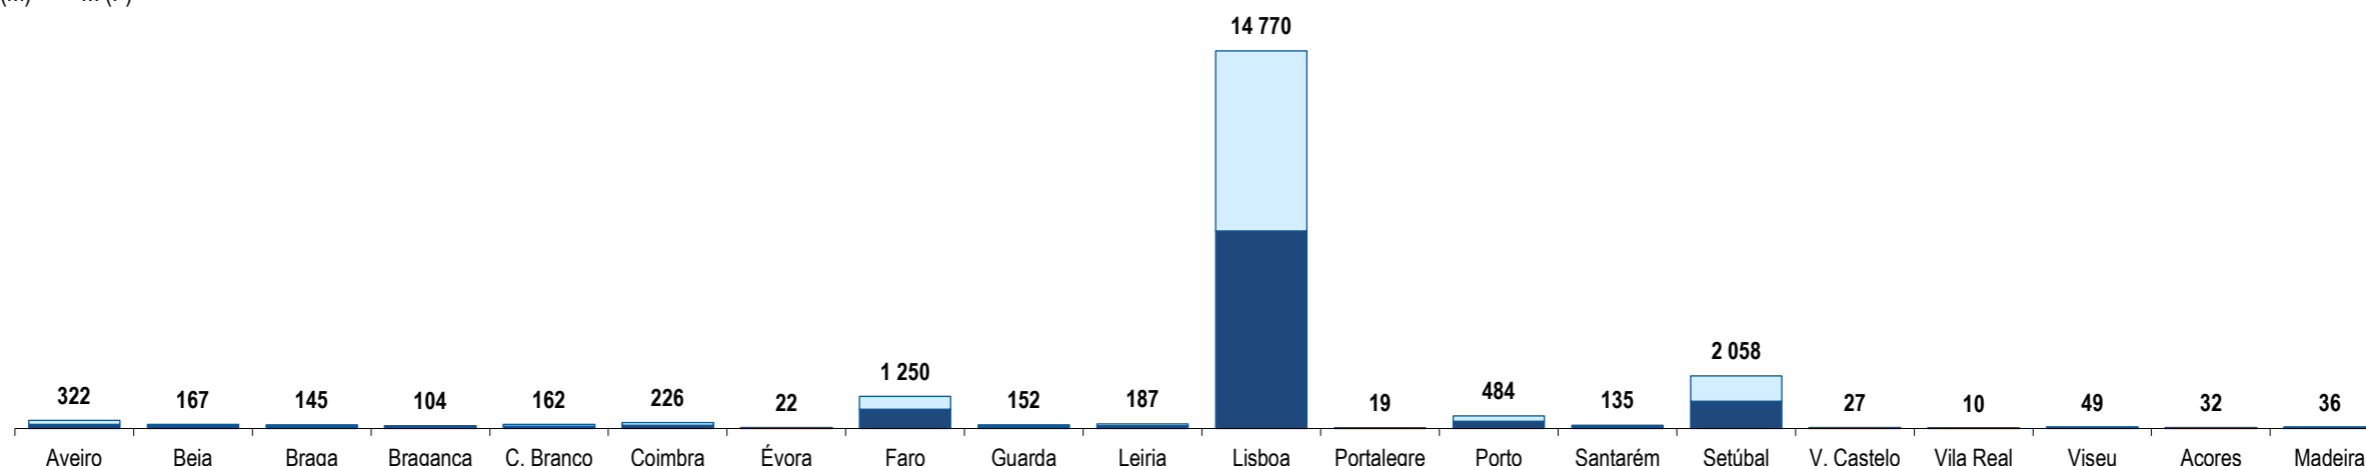

Guiné-Bissau
Guinea-Bissau

Ranking na comunidade imigrante em 2021

12

Ranking in the immigrant community in 2021

Distribuição da população do país (ou agregado de países) residente em Portugal em 2021
por distritos do Continente, Açores e Madeira e por género

Distribution of the population of the country (or aggregate of countries) resident in Portugal in 2021
Continental districts, Azores and Madeira, by gender

■ H (M) □ M (F)

	Aveiro	Beja	Braga	Bragança	C. Branco	Coimbra	Évora	Faro	Guarda	Leiria	Lisboa	Portalegre	Porto	Santarém	Setúbal	V. Castelo	Vila Real	Viseu	Açores	Madeira
H (M)	169	105	91	56	96	128	15	759	92	101	7 733	7	291	66	1 061	20	6	40	19	33
M (F)	153	62	54	48	66	98	7	491	60	86	7 037	12	193	69	997	7	4	9	13	3
HM (M/F)	322	167	145	104	162	226	22	1 250	152	187	14 770	19	484	135	2 058	27	10	49	32	36