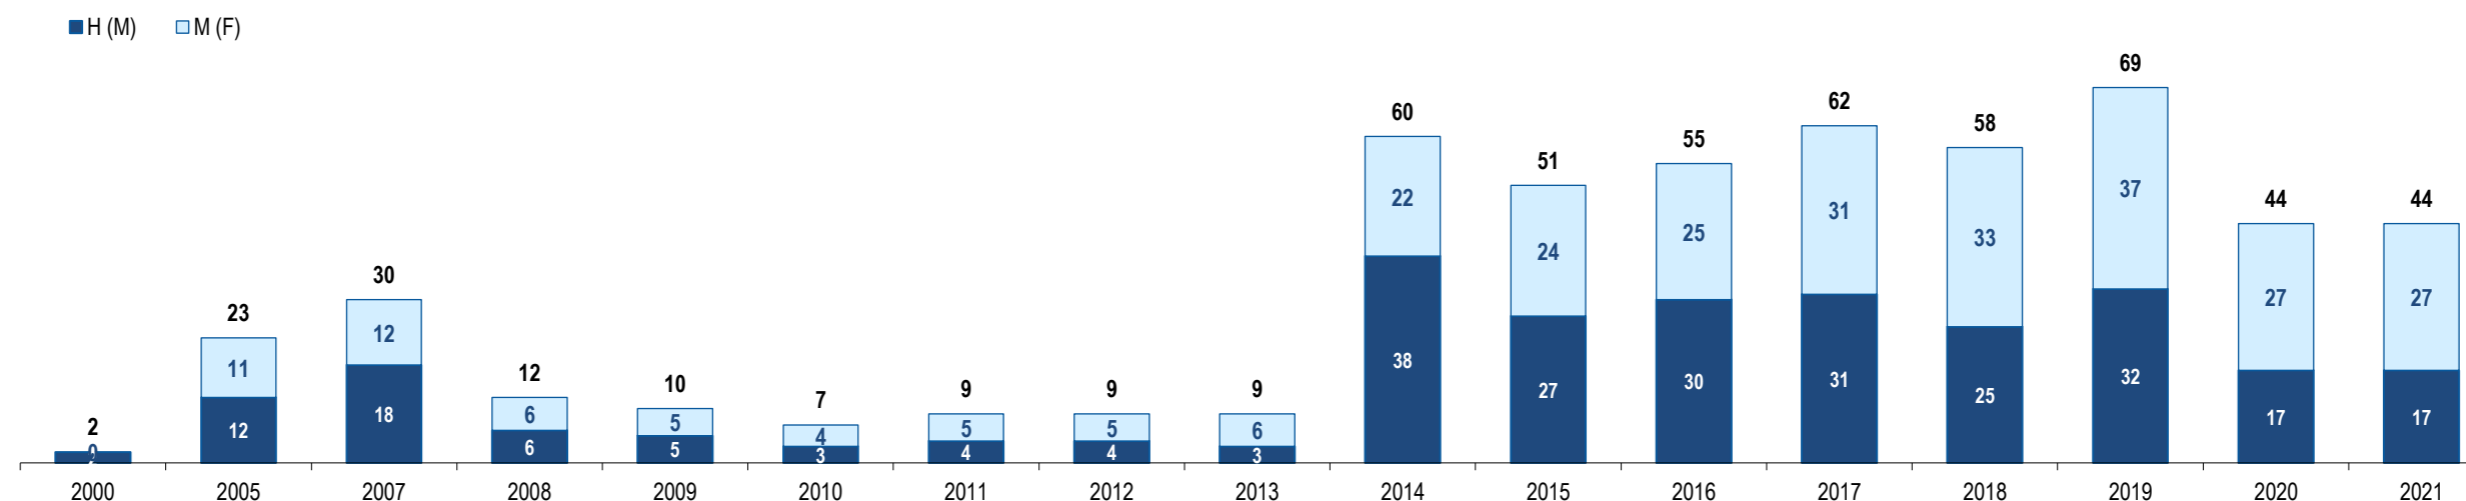

População do país (ou agregado de países) residente em Portugal, por género

Population of the country (or aggregate of countries), resident in Portugal, by gender

Fonte: GEE, a partir de dados de base do INE - Instituto Nacional de Estatística (população residente).
Source: GEE, according to data from INE-Instituto Nacional de Estatística (resident population).