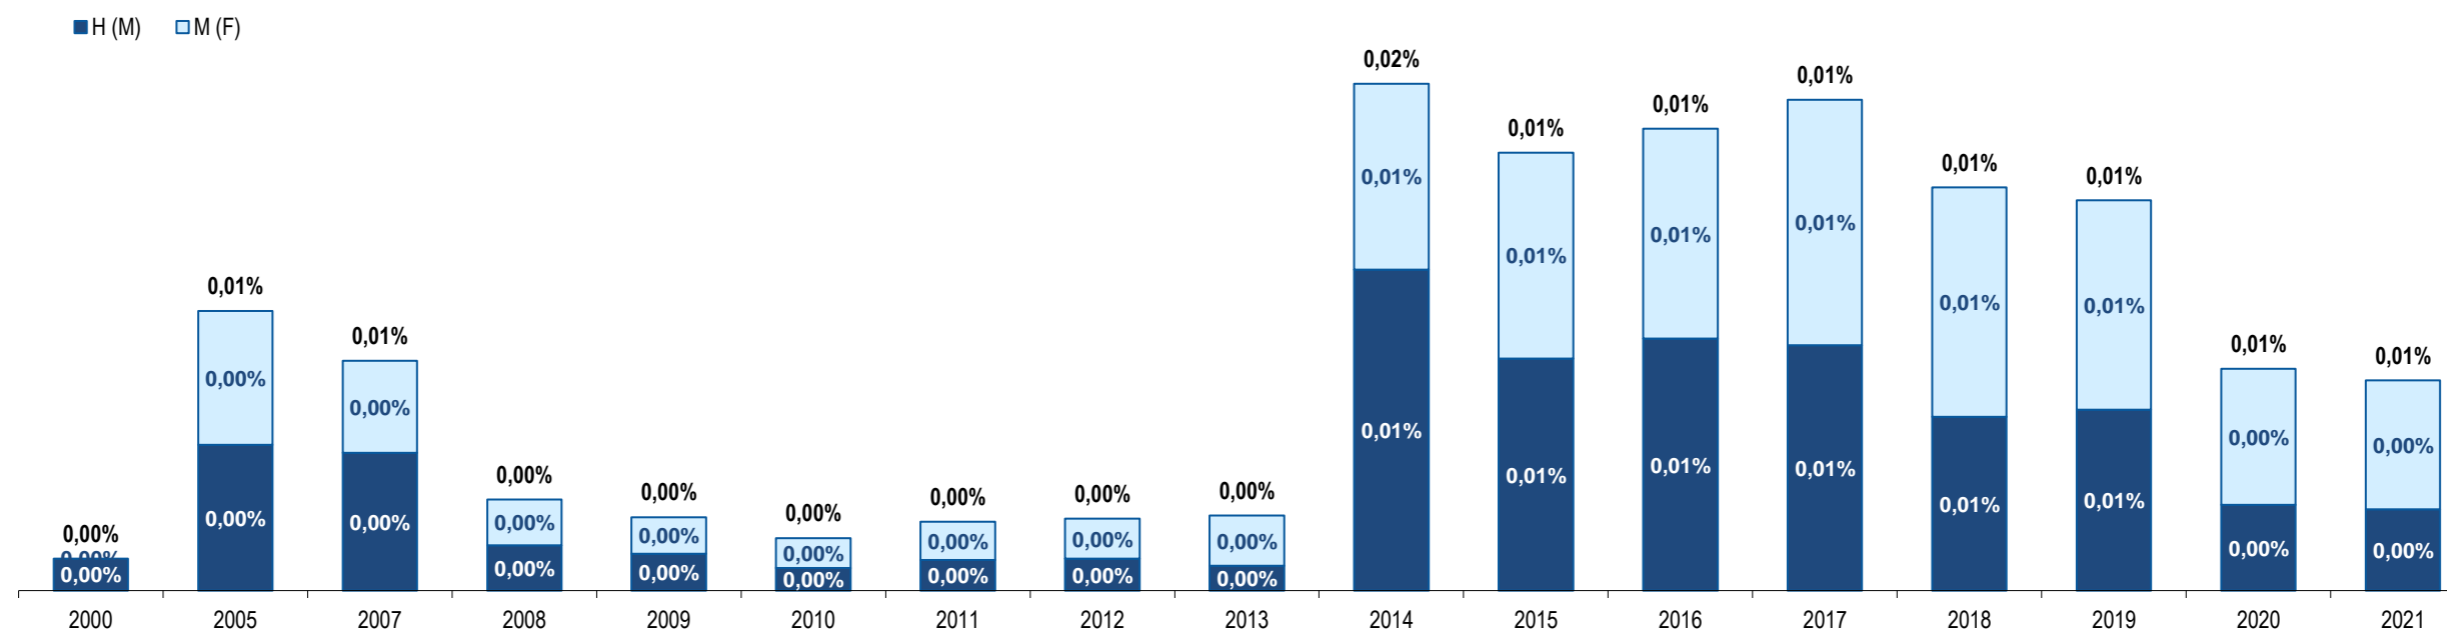

Guiné Equatorial
Equatorial Guinea

Ranking na comunidade imigrante em 2021
Ranking in the immigrant community in 2021

126

Peso da população residente do país (ou agregado de países) na população estrangeira residente, por género

Weight of the population of the country (or aggregate of countries) in foreign resident population, by gender

Principais nacionalidades dos imigrantes e peso do país (ou agregado de países) no total dos imigrantes residentes em Portugal em 2021

Main immigrant's nationalities and weight of the country (or aggregate of countries) in the total of immigrants in Portugal in 2021