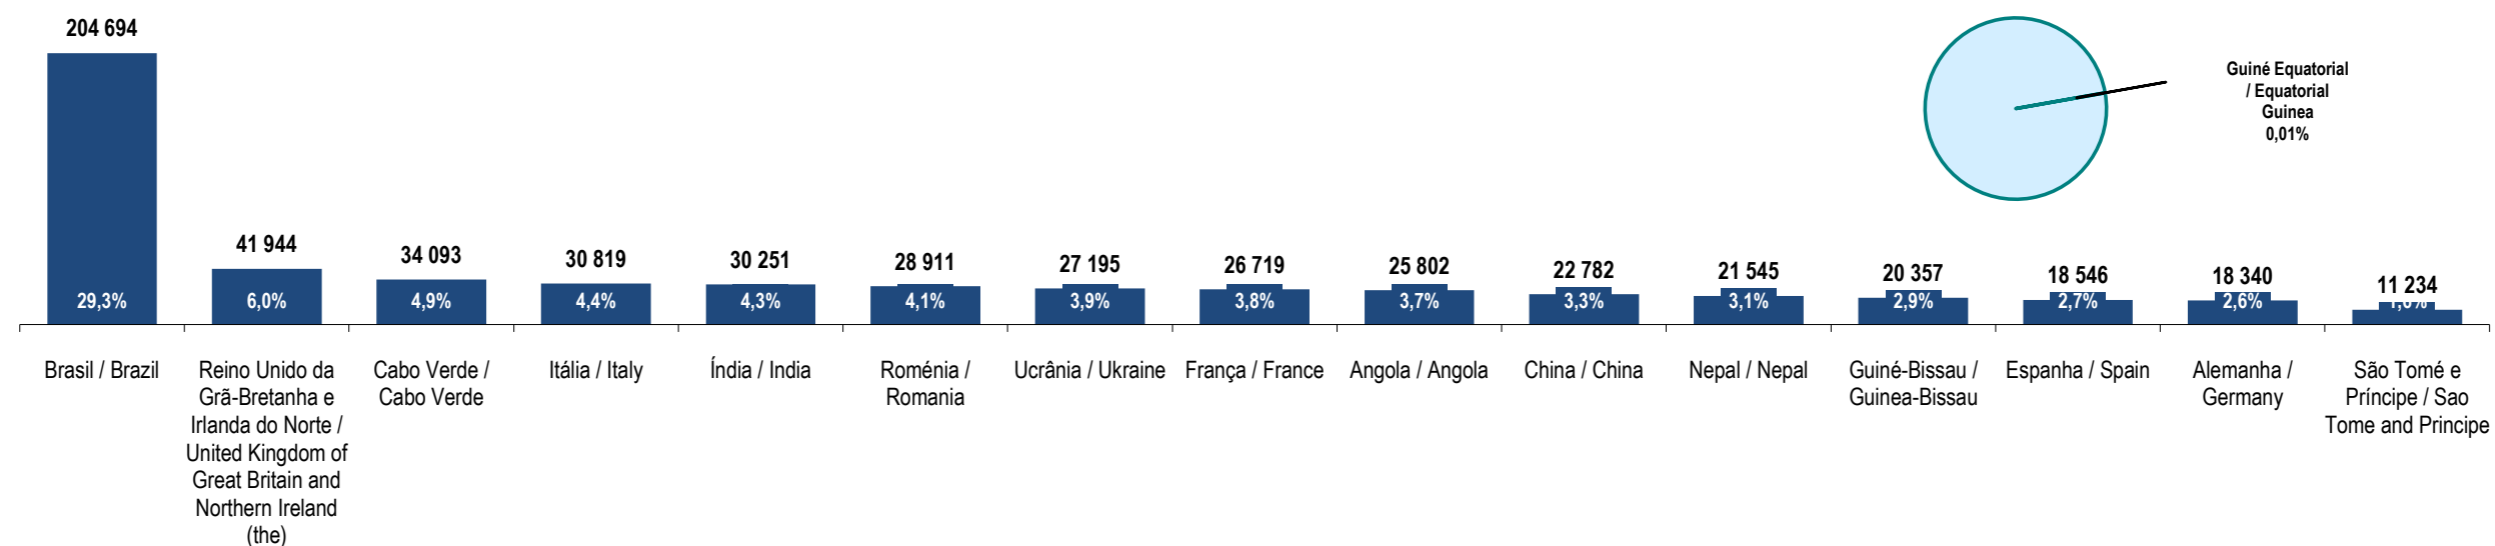

Fonte: GEE, a partir de dados de base do SEF - Serviço de Estrangeiros e Fronteiras e INE - Instituto Nacional de Estatística (população residente).

Source: GEE, according to data from SEF-Serviço de Estrangeiros e Fronteiras and INE-Instituto Nacional de Estatística (resident population).

Guiné Equatorial
Equatorial Guinea

Ranking na comunidade imigrante em 2021
Ranking in the immigrant community in 2021

126

Peso da população residente do país (ou agregado de países) na população estrangeira residente, por género

Weight of the population of the country (or aggregate of countries) in foreign resident population, by gender

Principais nacionalidades dos imigrantes e peso do país (ou agregado de países) no total dos imigrantes residentes em Portugal em 2021

Main immigrant's nationalities and weight of the country (or aggregate of countries) in the total of immigrants in Portugal in 2021

Fonte: GEE, a partir de dados de base do INE - Instituto Nacional de Estatística (população residente).