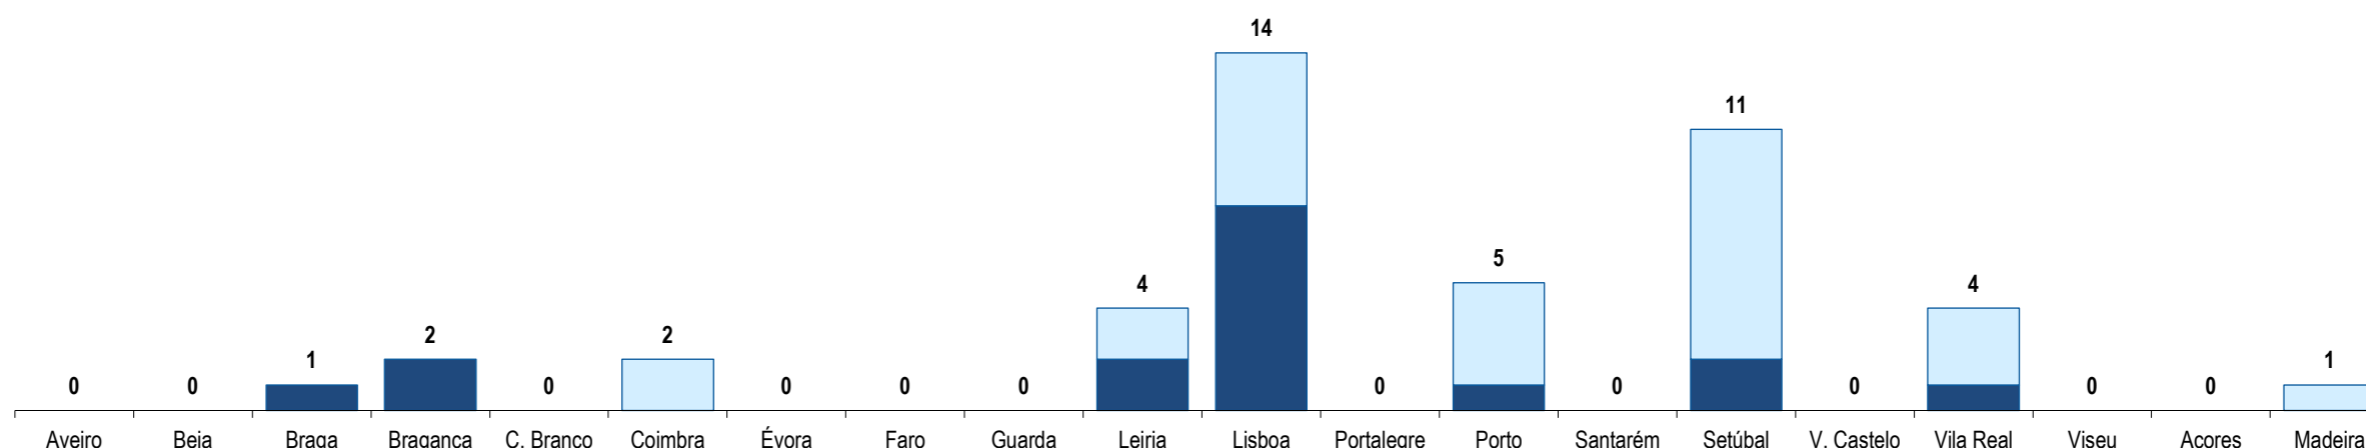

Guiné Equatorial
Equatorial Guinea

Ranking na comunidade imigrante em 2021

126

Ranking in the immigrant community in 2021

Distribuição da população do país (ou agregado de países) residente em Portugal em 2021 por distritos do Continente, Açores e Madeira e por género

Distribution of the population of the country (or aggregate of countries) resident in Portugal in 2021
Continental districts, Azores and Madeira, by gender

■ H (M) □ M (F)

	Aveiro	Beja	Braga	Bragança	C. Branco	Coimbra	Évora	Faro	Guarda	Leiria	Lisboa	Portalegre	Porto	Santarém	Setúbal	V. Castelo	Vila Real	Viseu	Açores	Madeira
H (M)	0	0	1	2	0	0	0	0	0	2	8	0	1	0	2	0	1	0	0	0
M (F)	0	0	0	0	0	2	0	0	0	2	6	0	4	0	9	0	3	0	0	1
HM (M/F)	0	0	1	2	0	2	0	0	0	4	14	0	5	0	11	0	4	0	0	1