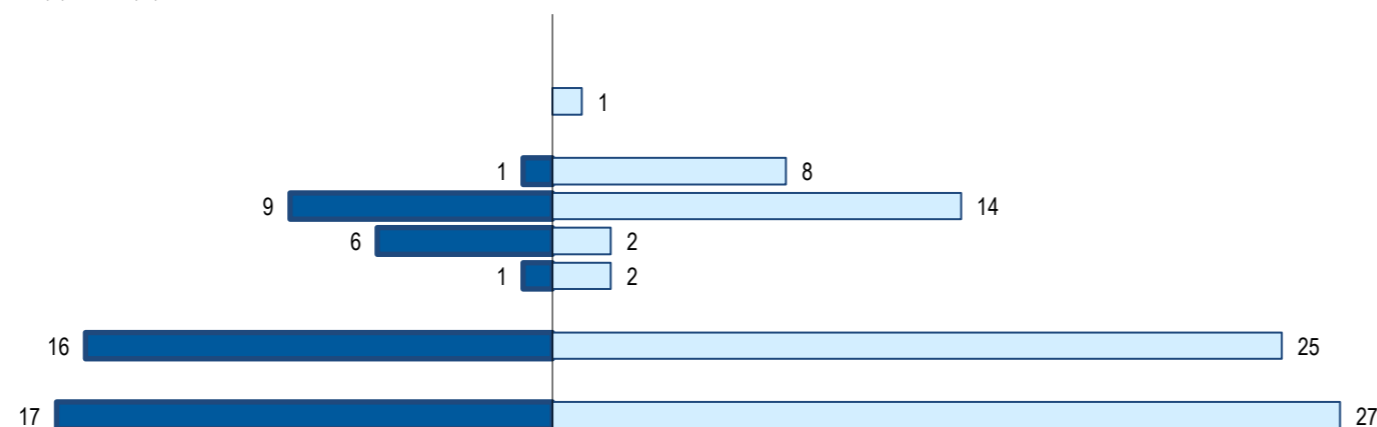

Idade	Peso Weight		
	HM (M/F)	H (M)	M (F)
65+	0,0%	0,0%	0,0%
55-64	2,3%	0,0%	3,7%
45-54	0,0%	0,0%	0,0%
35-44	20,5%	5,9%	29,6%
25-34	52,3%	52,9%	51,9%
15-24	18,2%	35,3%	7,4%
0-14	6,8%	5,9%	7,4%
15 - 64	93,2%	94,1%	92,6%
Total	100,0%	100,0%	100,0%

Fonte: GEE, a partir de dados de base do SEF - Serviço de Estrangeiros e Fronteiras e INE - Instituto Nacional de Estatística (população residente).

Source: GEE, according to data from SEF-Serviço de Estrangeiros e Fronteiras and INE-Instituto Nacional de Estatística (resident population).