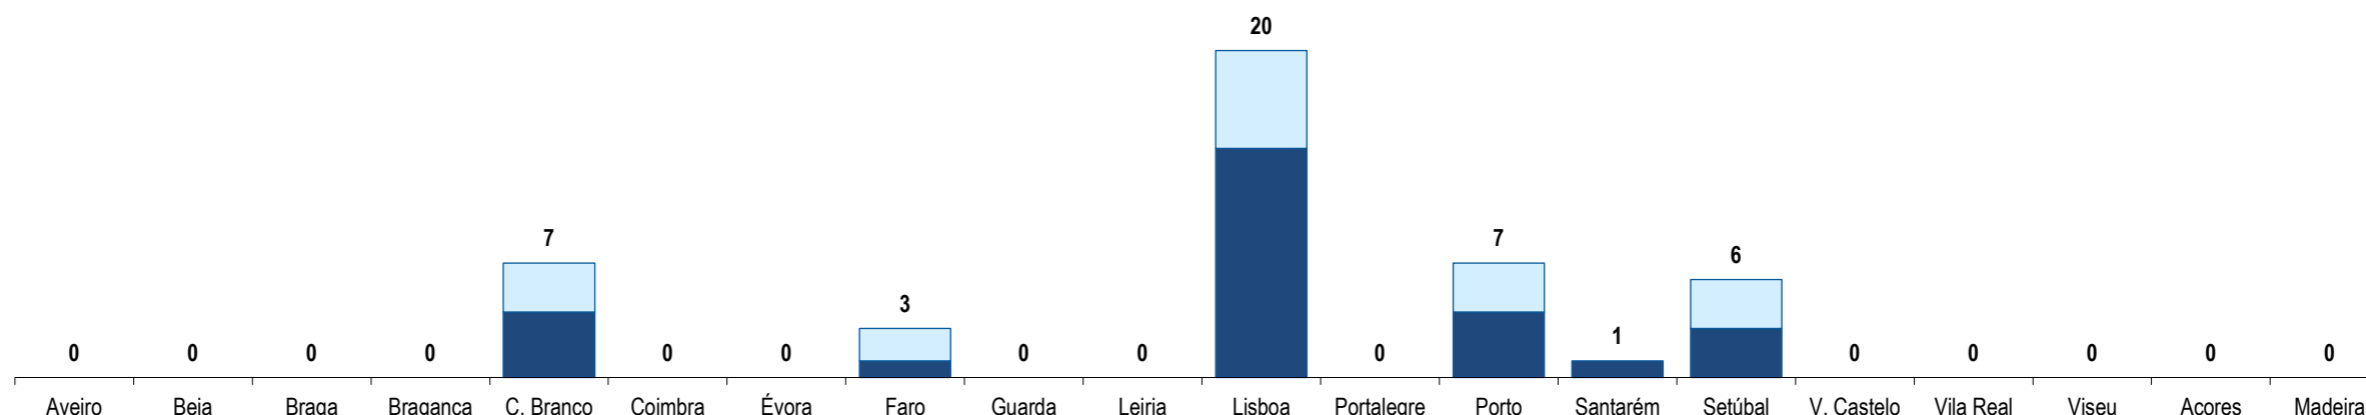

Iémen
Yemen

Ranking na comunidade imigrante em 2021

127

Ranking in the immigrant community in 2021

Distribuição da população do país (ou agregado de países) residente em Portugal em 2021
por distritos do Continente, Açores e Madeira e por género

Distribution of the population of the country (or aggregate of countries) resident in Portugal in 2021
Continental districts, Azores and Madeira, by gender

■ H (M) □ M (F)

	Aveiro	Beja	Braga	Bragança	C. Branco	Coimbra	Évora	Faro	Guarda	Leiria	Lisboa	Portalegre	Porto	Santarém	Setúbal	V. Castelo	Vila Real	Viseu	Açores	Madeira
H (M)	0	0	0	0	4	0	0	1	0	0	14	0	4	1	3	0	0	0	0	0
M (F)	0	0	0	0	3	0	0	2	0	0	6	0	3	0	3	0	0	0	0	0
HM (M/F)	0	0	0	0	7	0	0	3	0	0	20	0	7	1	6	0	0	0	0	0