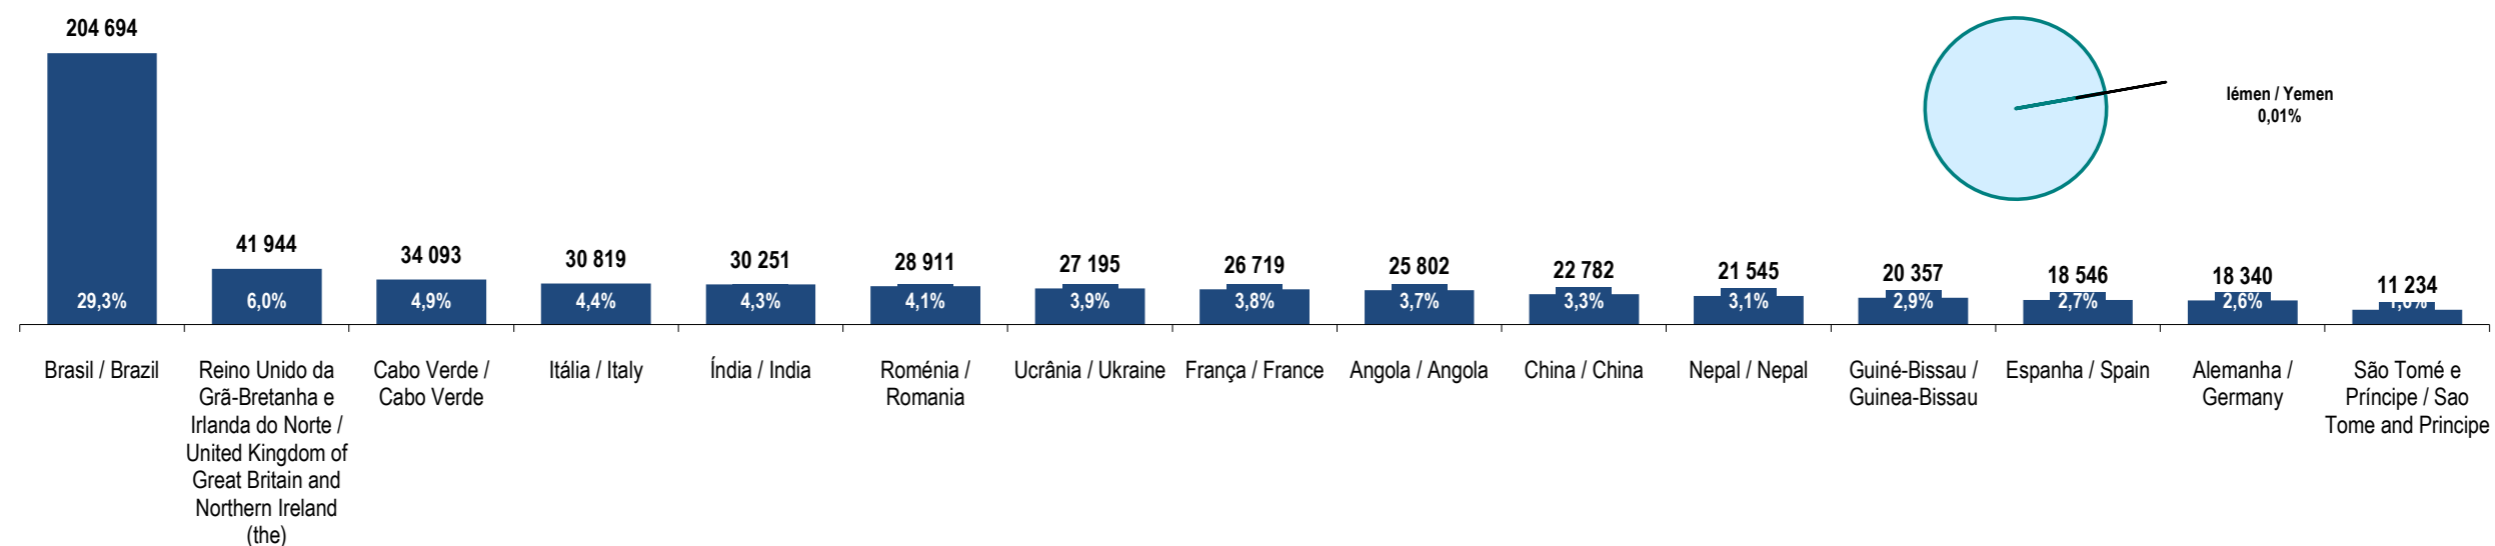

Fonte: GEE, a partir de dados de base do SEF - Serviço de Estrangeiros e Fronteiras e INE - Instituto Nacional de Estatística (população residente).

Source: GEE, according to data from SEF-Serviço de Estrangeiros e Fronteiras and INE-Instituto Nacional de Estatística (resident population).

lémén
Yemen

Ranking na comunidade imigrante em 2021
Ranking in the immigrant community in 2021

127

Peso da população residente do país (ou agregado de países) na população estrangeira residente, por género

Weight of the population of the country (or aggregate of countries) in foreign resident population, by gender

Principais nacionalidades dos imigrantes
e peso do país (ou agregado de países) no total dos imigrantes residentes em Portugal em 2021

Main immigrant's nationalities and weight of the country (or aggregate of countries) in the total of immigrants in Portugal in 2021

Fonte: GEE, a partir de dados de base do INE - Instituto Nacional de Estatística (população residente).