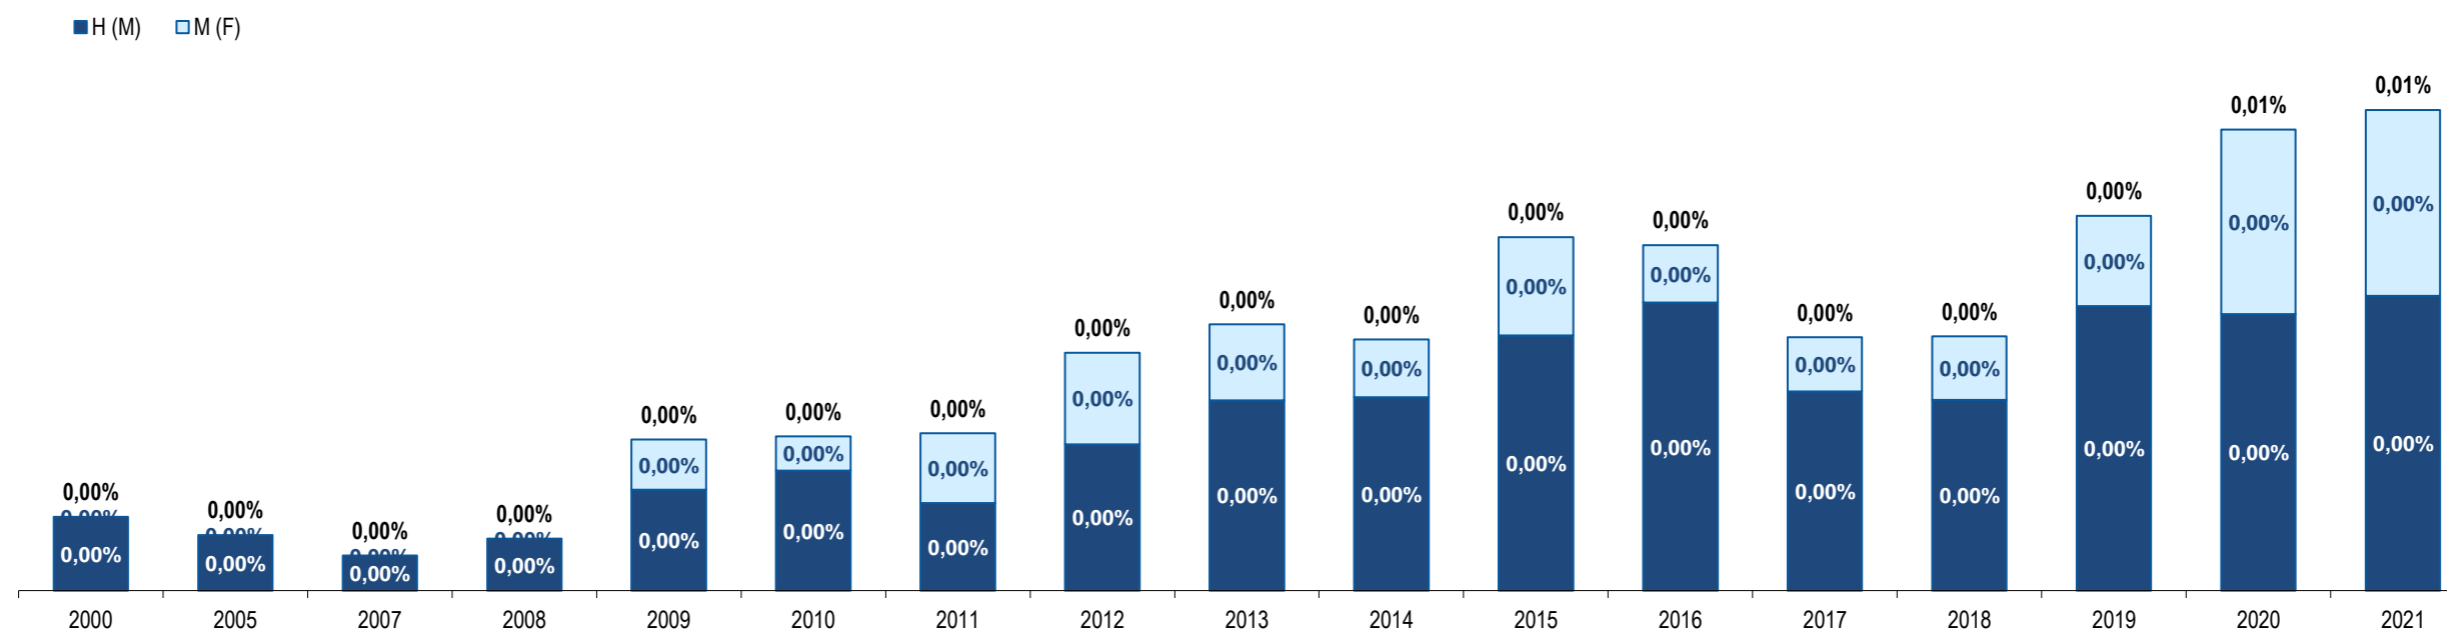

lémén
Yemen

Ranking na comunidade imigrante em 2021
Ranking in the immigrant community in 2021

127

Peso da população residente do país (ou agregado de países) na população estrangeira residente, por género

Weight of the population of the country (or aggregate of countries) in foreign resident population, by gender

Principais nacionalidades dos imigrantes
e peso do país (ou agregado de países) no total dos imigrantes residentes em Portugal em 2021

Main immigrant's nationalities and weight of the country (or aggregate of countries) in the total of immigrants in Portugal in 2021