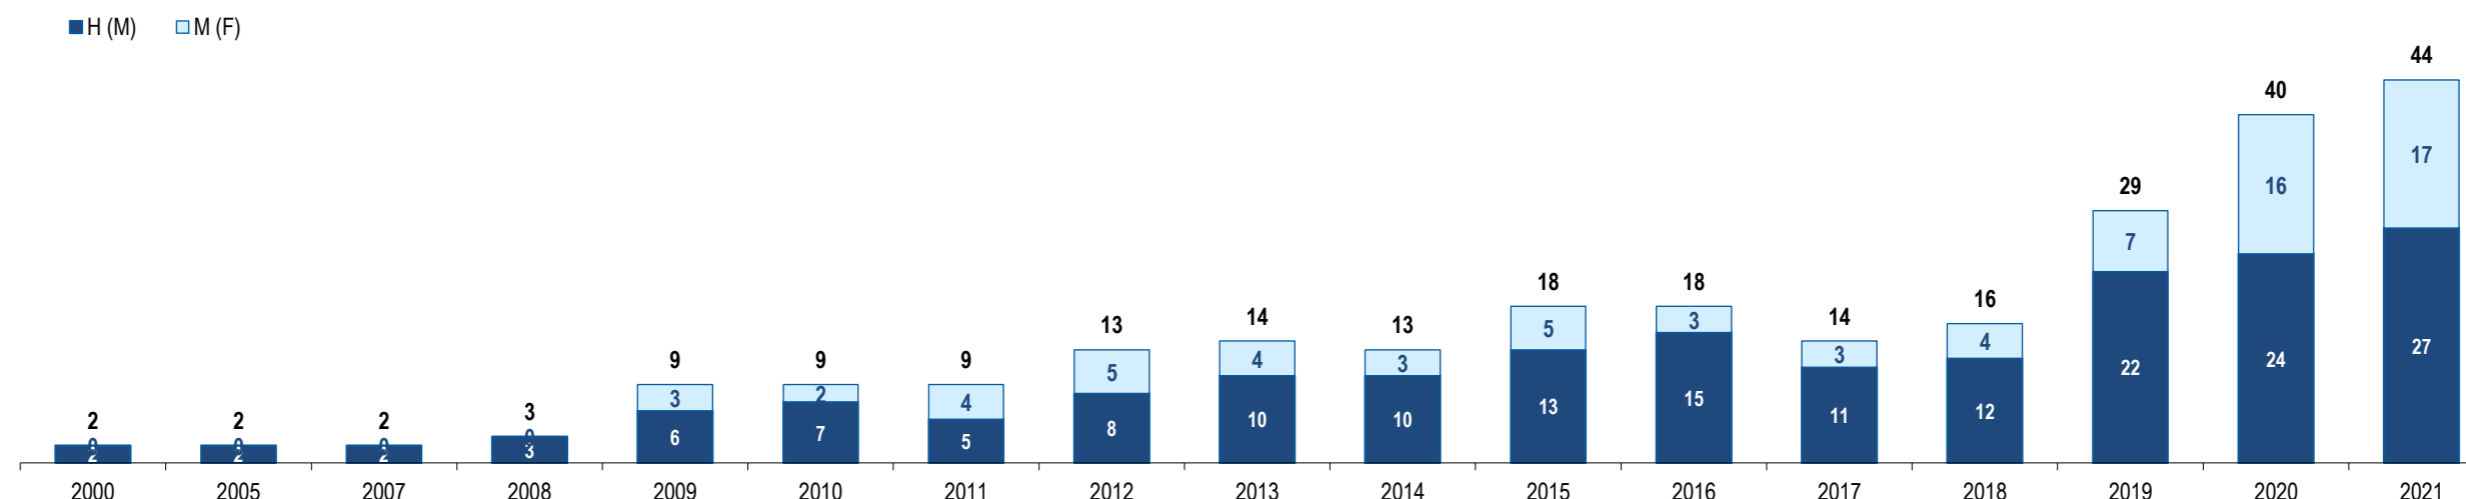

População do país (ou agregado de países) residente em Portugal, por género

Population of the country (or aggregate of countries), resident in Portugal, by gender

Fonte: GEE, a partir de dados de base do INE - Instituto Nacional de Estatística (população residente).
Source: GEE, according to data from INE-Instituto Nacional de Estatística (resident population).