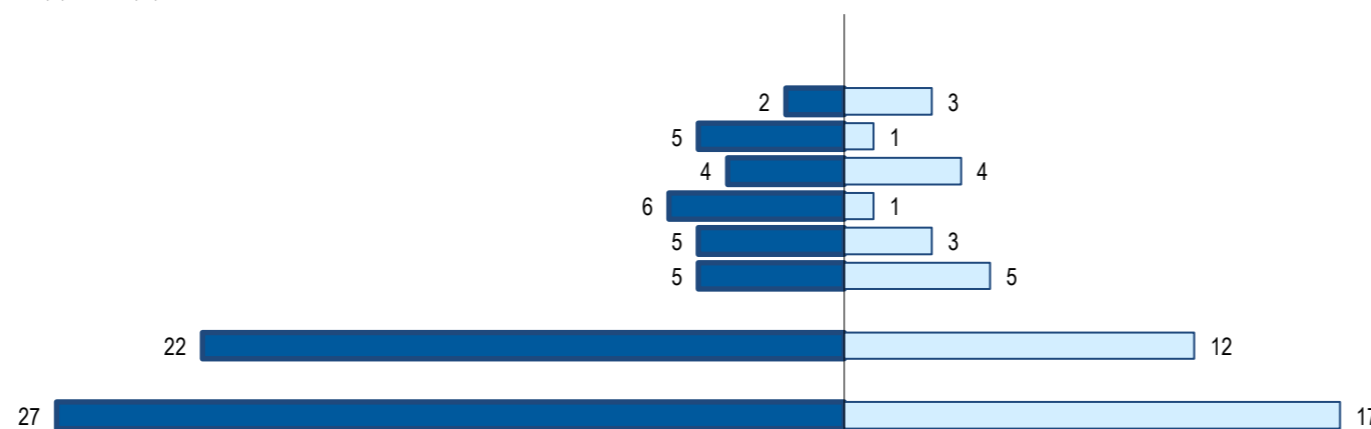

Idade	Peso Weight		
	HM (M/F)	H (M)	M (F)
65+	0,0%	0,0%	0,0%
55-64	11,4%	7,4%	17,6%
45-54	13,6%	18,5%	5,9%
35-44	18,2%	14,8%	23,5%
25-34	15,9%	22,2%	5,9%
15-24	18,2%	18,5%	17,6%
0-14	22,7%	18,5%	29,4%
15 - 64	77,3%	81,5%	70,6%
Total	100,0%	100,0%	100,0%

Fonte: GEE, a partir de dados de base do SEF - Serviço de Estrangeiros e Fronteiras e INE - Instituto Nacional de Estatística (população residente).

Source: GEE, according to data from SEF-Serviço de Estrangeiros e Fronteiras and INE-Instituto Nacional de Estatística (resident population).