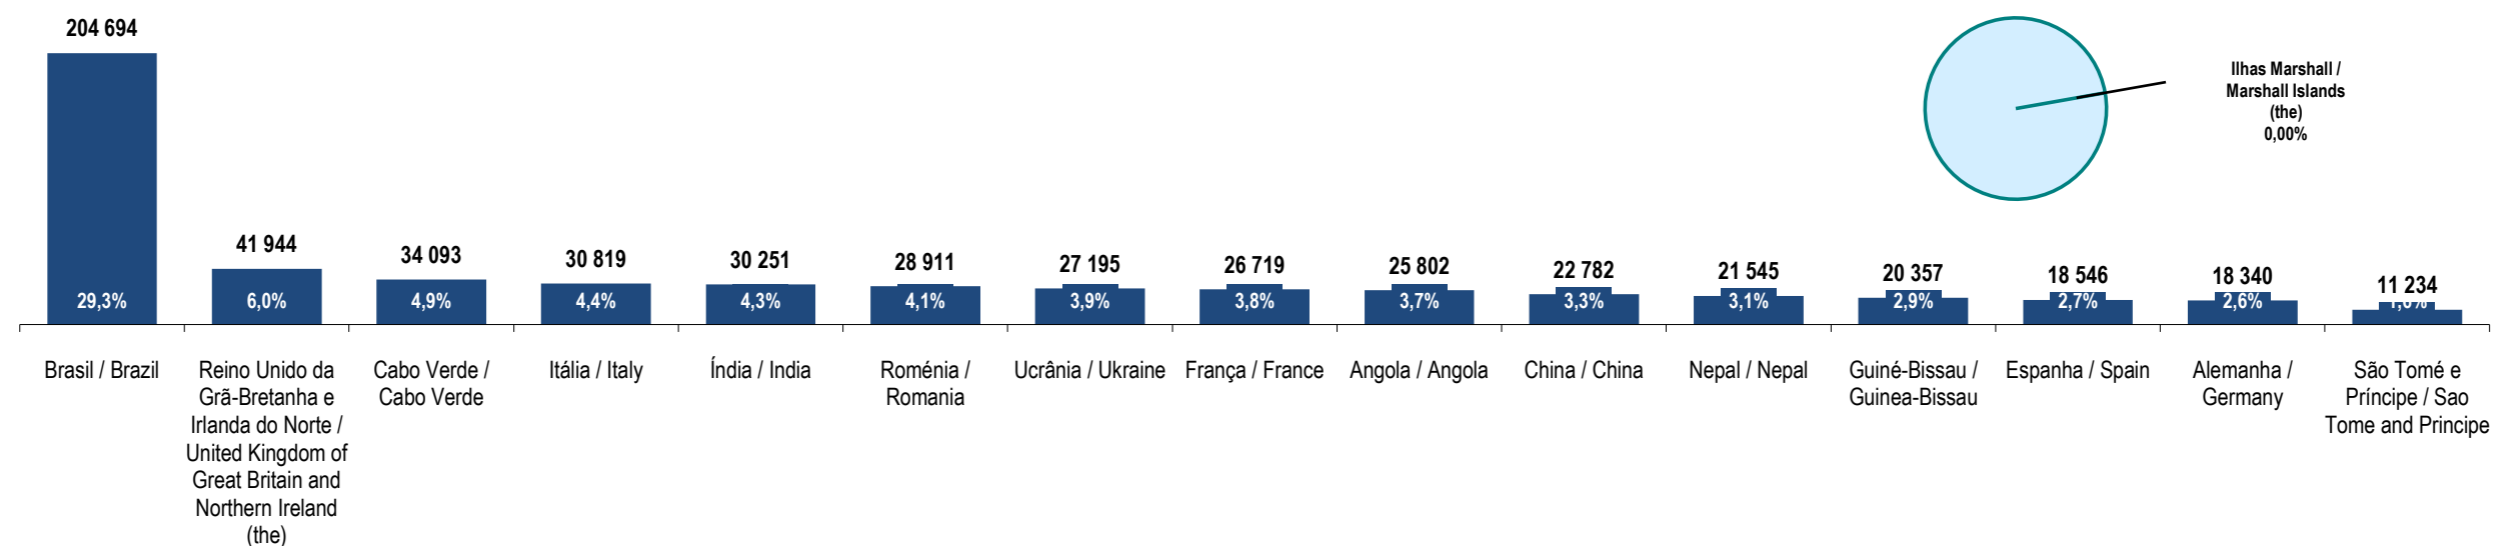

Source: GEE, according to data from SEF-Serviço de Estrangeiros e Fronteiras and INE-Instituto Nacional de Estatística (resident population).

vire s.f.f.  
tum, please

**Ilhas Marshall**  
**Marshall Islands (the)**

Ranking na comunidade imigrante em 2021  
Ranking in the immigrant community in 2021

189

**Peso da população residente do país (ou agregado de países) na população estrangeira residente, por género**

Weight of the population of the country (or aggregate of countries) in foreign resident population, by gender

**Principais nacionalidades dos imigrantes e peso do país (ou agregado de países) no total dos imigrantes residentes em Portugal em 2021**

Main immigrant's nationalities and weight of the country (or aggregate of countries) in the total of immigrants in Portugal in 2021