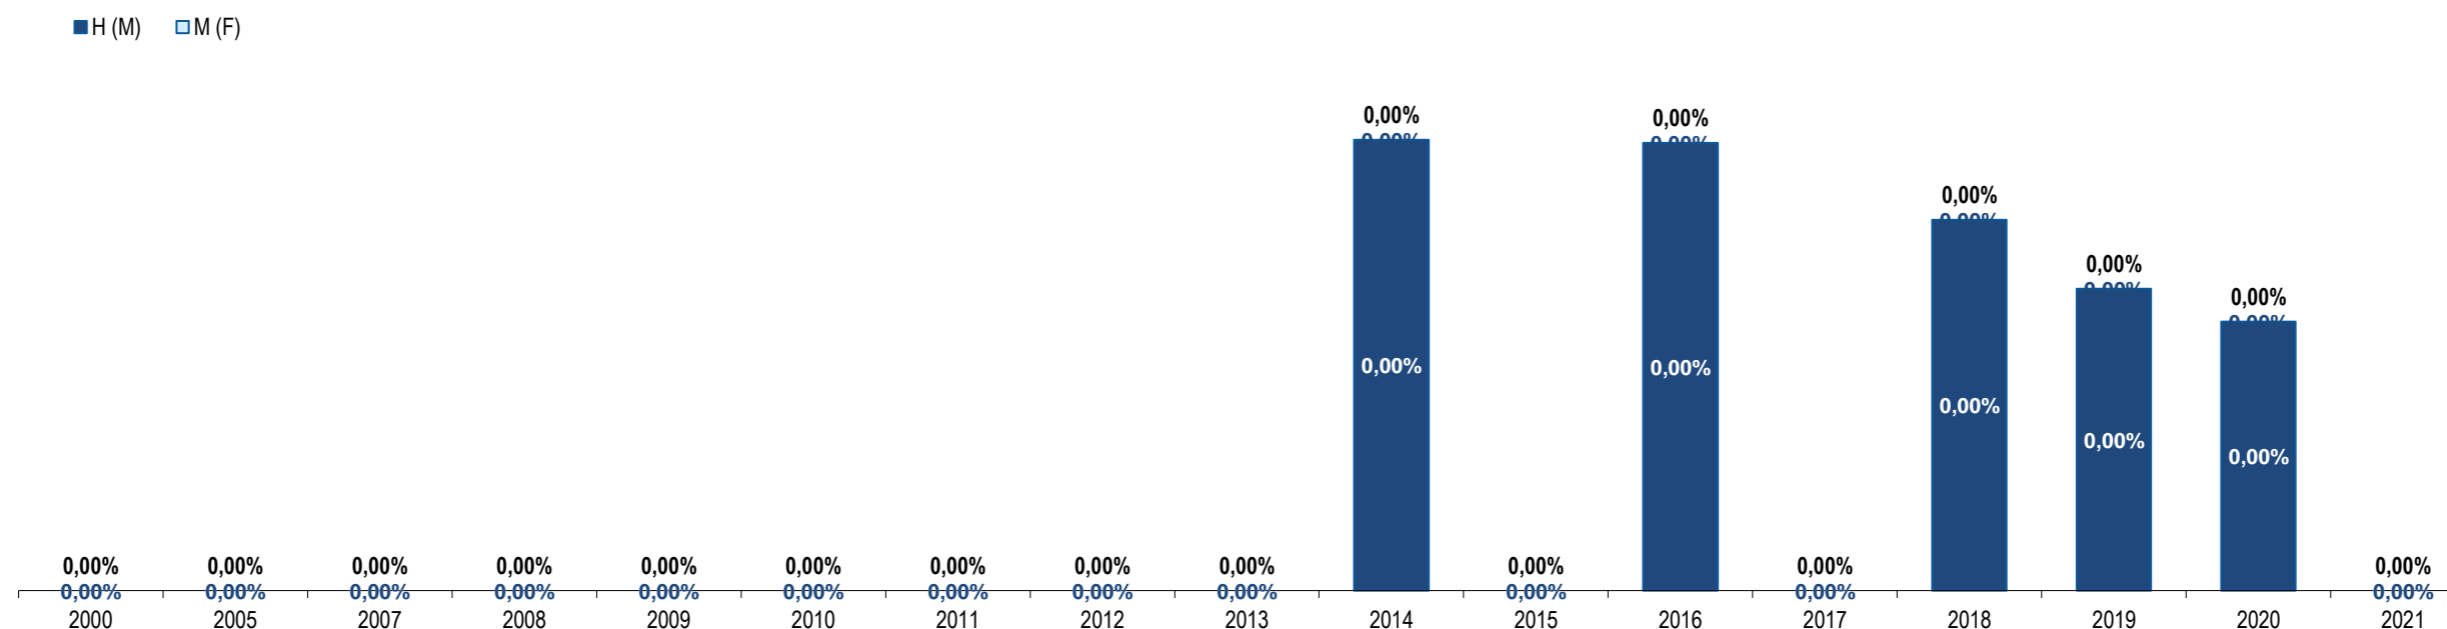

Source: GEE, according to data from SEF-Serviço de Estrangeiros e Fronteiras and INE-Instituto Nacional de Estatística (resident population).

vire s.f.f.  
tum, please

**Ilhas Marshall**  
**Marshall Islands (the)**

Ranking na comunidade imigrante em 2021  
Ranking in the immigrant community in 2021

189

**Peso da população residente do país (ou agregado de países) na população estrangeira residente, por género**

Weight of the population of the country (or aggregate of countries) in foreign resident population, by gender