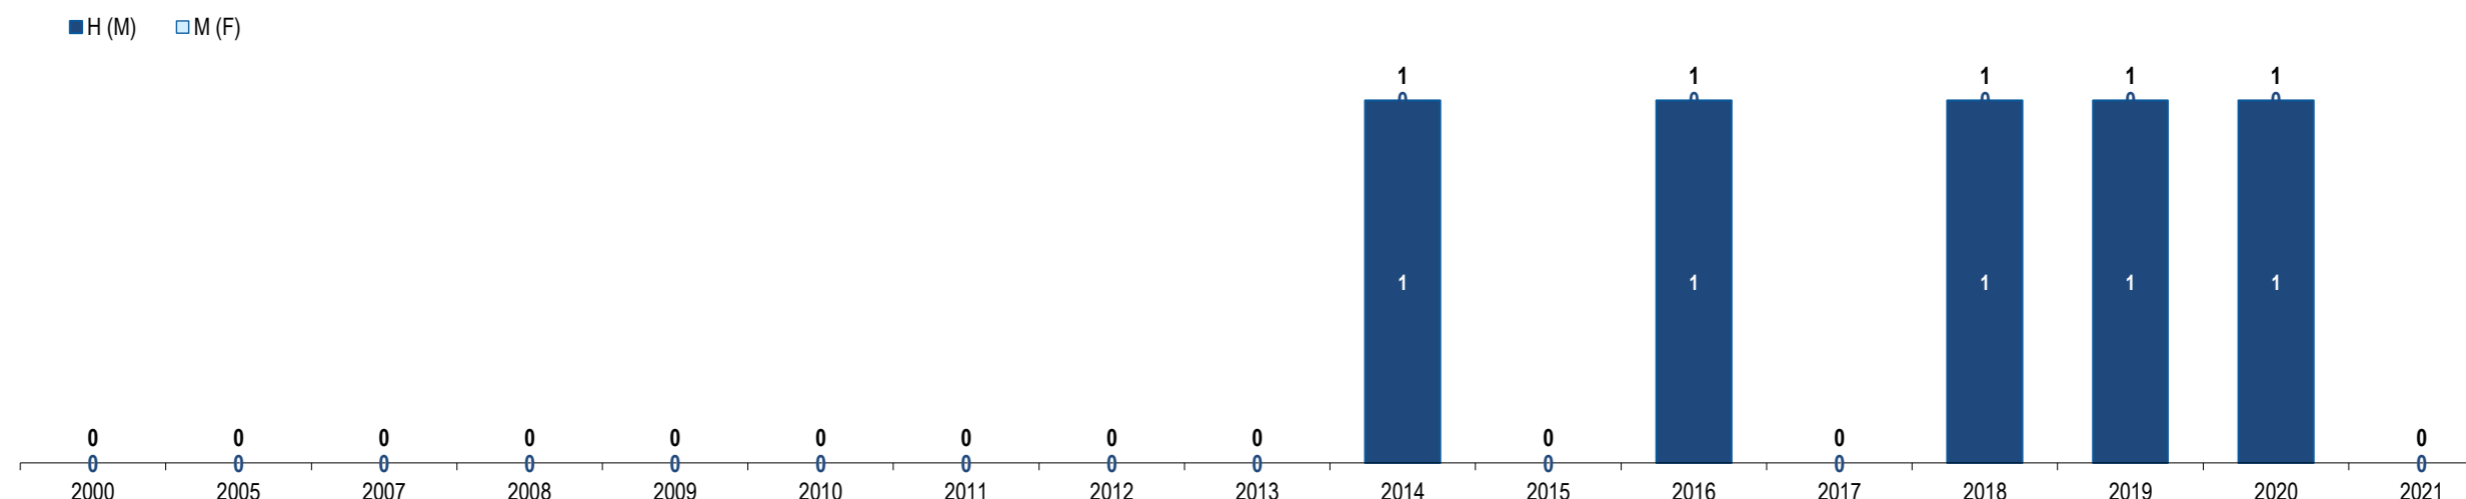

2000	2005	2007	2008	2009	2010	2011	2012	2013	2014	2015	2016	2017	2018	2019	2020	2021
População do país ou agregado de países residente em Portugal (nº) <i>Population of the country (or aggregate of countries) resident in Portugal (n.)</i>	0	0	0	0	0	0	0	0	0	1		1		1	1	1	0
<i>Homens / Men</i>	0	0	0	0	0	0	0	0	0	1		1		1	1	1	0
<i>Mulheres / Women</i>	0	0	0	0	0	0	0	0	0	0		0		0	0	0	0
Rácio Homens/Mulheres | Men/Women Ratio	-	-	-	-	-	-	-	-	-	-	-	-	-	-	-	-	-
- Variação (%) <i>Percentage change</i>	-	-	-	-	-	-	-	-	-	-	-	-	-	-	0,0	0,0	-
- Percentagem da população estrangeira residente <i>Percentage of foreign resident population</i>	0,0	0,0	0,0	0,0	0,0	0,0	0,0	0,0	0,0	0,0	-	0,0	-	0,0	0,0	0,0	0,0
- Percentagem da população residente total <i>Percentage of total resident population</i>	-	-	-	-	-	-	-	-	-	0,0	-	0,0	-	0,0	0,0	0,0	-
Por memória: <i>Memo:</i>																	
População estrangeira residente (milhares) <i>Foreign resident population (thousands)</i>	207,6	274,6	436,0	440,3	454,2	445,3	436,8	417,0	401,3	395,2	388,7	397,7	421,7	480,3	590,3	662,1	698,9
População residente de Portugal (milhares) <i>Resident population of Portugal (thousands)</i>	10 330,8	10 512,0	10 553,3	10 563,0	10 573,5	10 572,7	10 542,4	10 487,3	10 427,3	10 374,8	10 341,3	10 309,6	10 291,0	10 276,6	10 295,9	10 298,3	10 421,1

População do país (ou agregado de países) residente em Portugal, por género
Population of the country (or aggregate of countries), resident in Portugal, by gender

Fonte: GEE, a partir de dados de base do INE - Instituto Nacional de Estatística (população residente).
Source: GEE, according to data from INE-Instituto Nacional de Estatística (resident population).