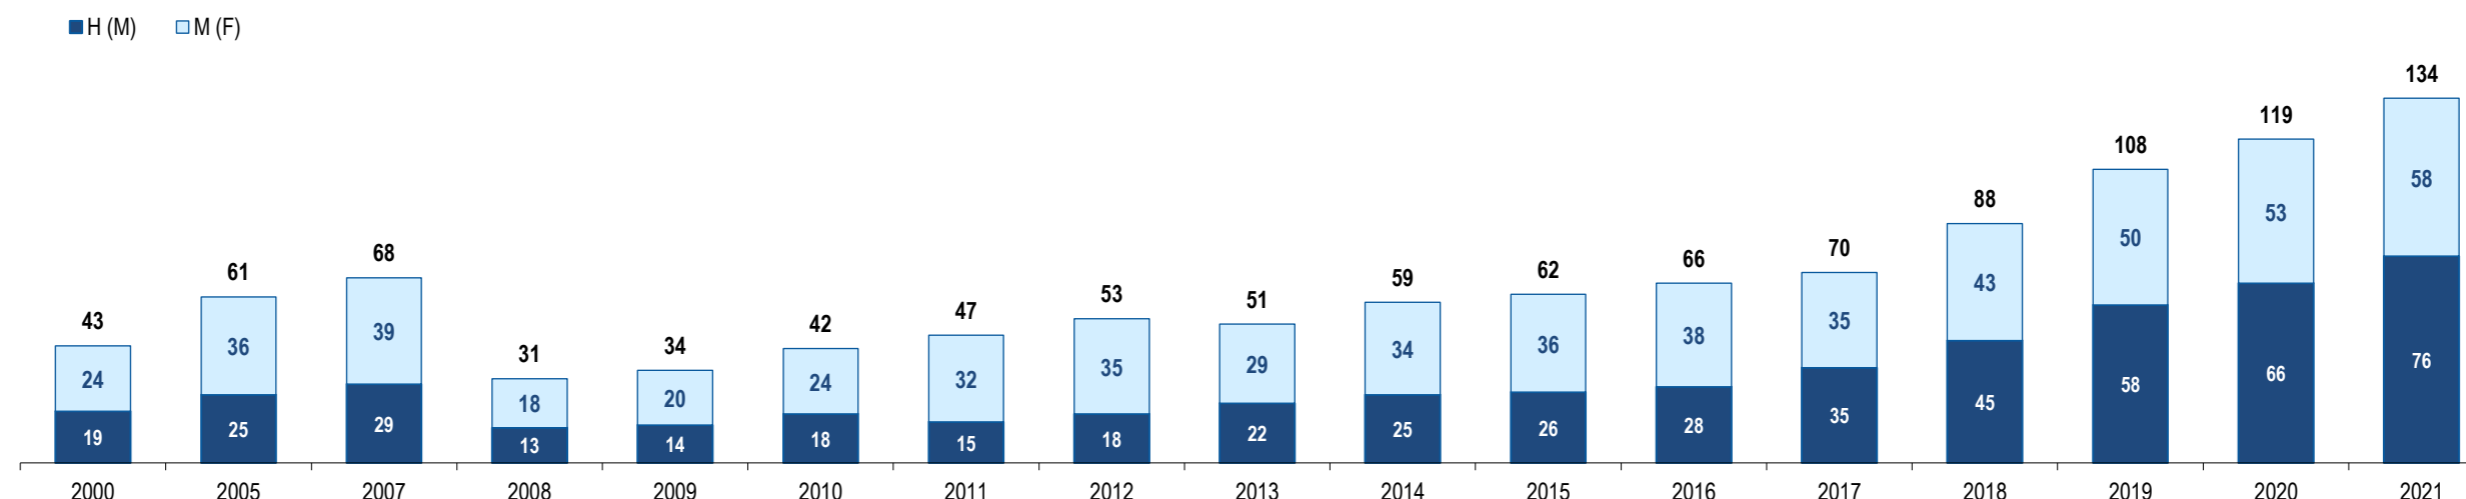

População do país (ou agregado de países) residente em Portugal, por género

Population of the country (or aggregate of countries), resident in Portugal, by gender