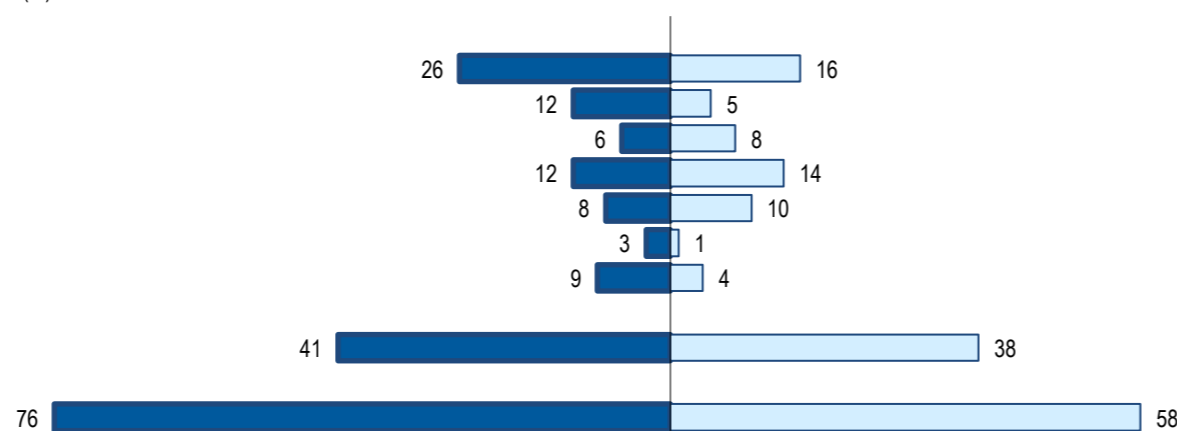

Peso Weight		
	HM (M/F)	H (M)	M (F)
65+	31,3%	34,2%	27,6%
55-64	12,7%	15,8%	8,6%
45-54	10,4%	7,9%	13,8%
35-44	19,4%	15,8%	24,1%
25-34	13,4%	10,5%	17,2%
15-24	3,0%	3,9%	1,7%
0-14	9,7%	11,8%	6,9%
15 - 64	59,0%	53,9%	65,5%
Total	100,0%	100,0%	100,0%

Fonte: GEE, a partir de dados de base do SEF - Serviço de Estrangeiros e Fronteiras e INE - Instituto Nacional de Estatística (população residente).

Source: GEE, according to data from SEF-Serviço de Estrangeiros e Fronteiras and INE-Instituto Nacional de Estatística (resident population).