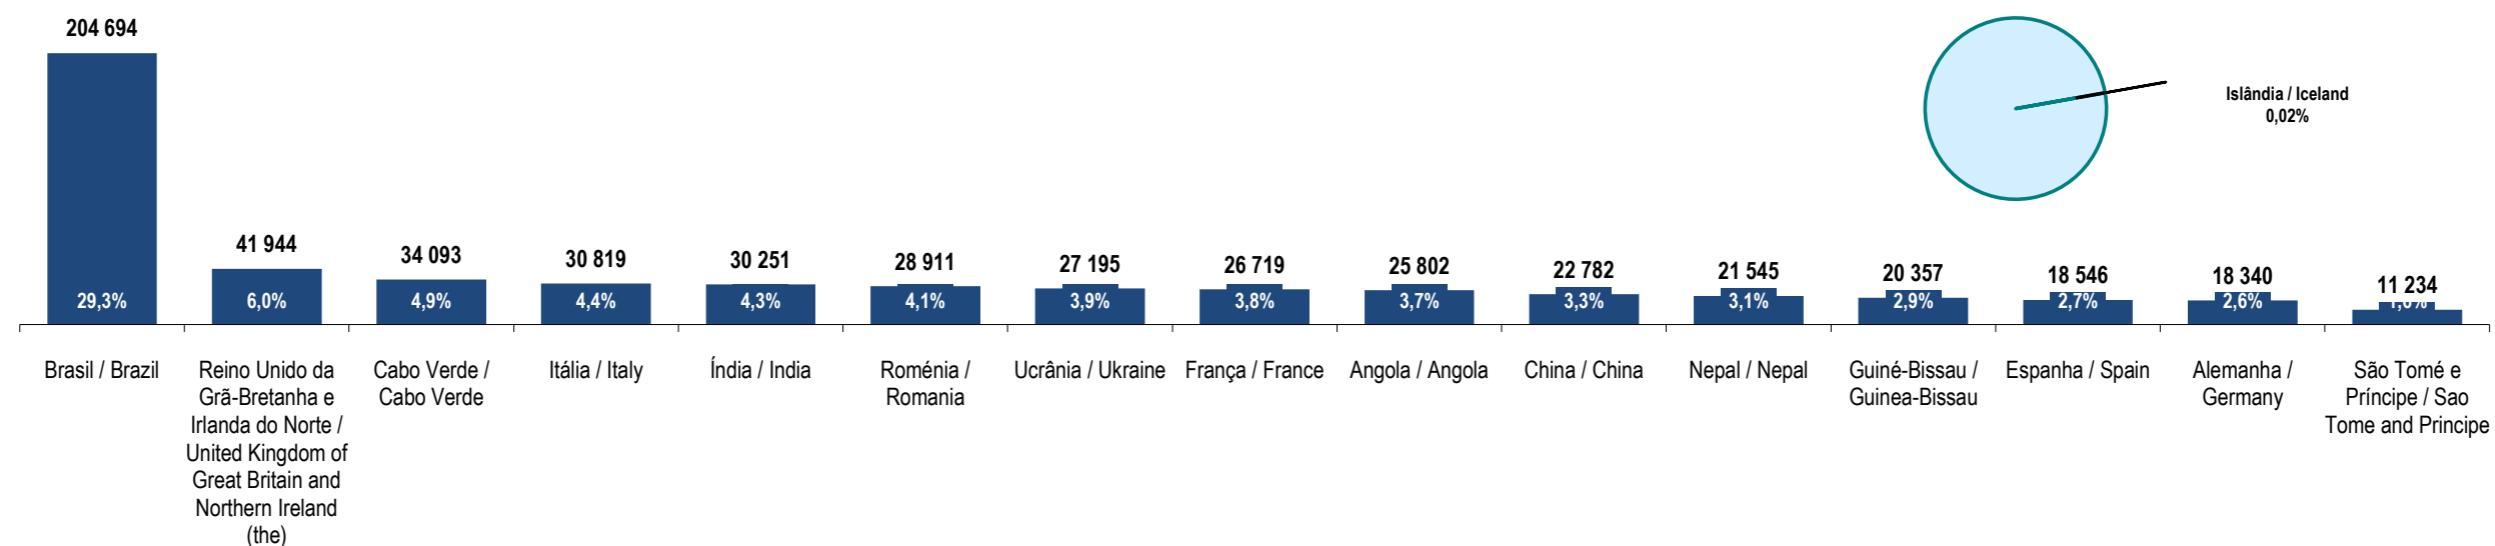

Fonte: GEE, a partir de dados de base do SEF - Serviço de Estrangeiros e Fronteiras e INE - Instituto Nacional de Estatística (população residente).

Source: GEE, according to data from SEF-Serviço de Estrangeiros e Fronteiras and INE-Instituto Nacional de Estatística (resident population).

Islândia
Iceland

Ranking na comunidade imigrante em 2021
Ranking in the immigrant community in 2021

94

Peso da população residente do país (ou agregado de países) na população estrangeira residente, por género

Weight of the population of the country (or aggregate of countries) in foreign resident population, by gender

Principais nacionalidades dos imigrantes e peso do país (ou agregado de países) no total dos imigrantes residentes em Portugal em 2021

Main immigrant's nationalities and weight of the country (or aggregate of countries) in the total of immigrants in Portugal in 2021

Fonte: GEE, a partir de dados de base do INE - Instituto Nacional de Estatística (população residente).