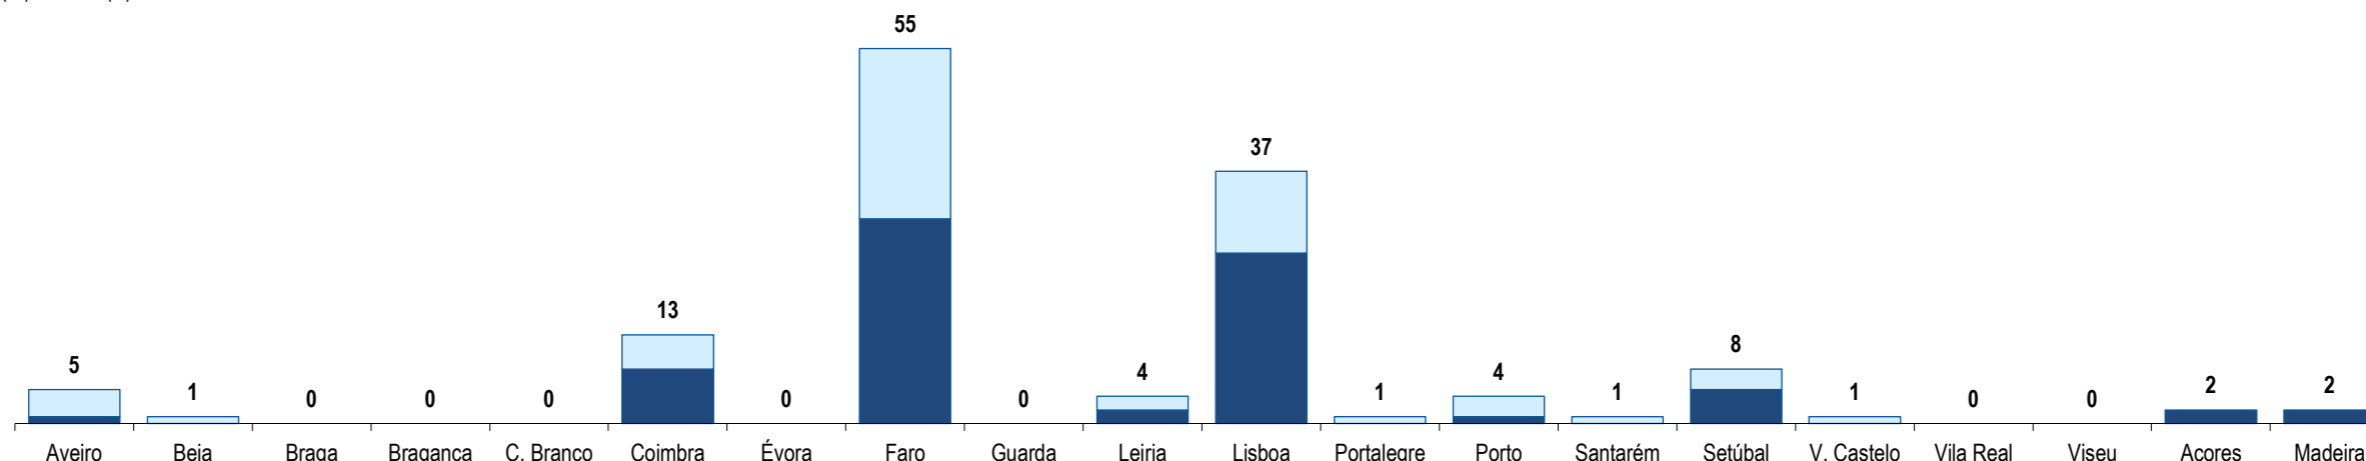

Islândia
Iceland

Ranking na comunidade imigrante em 2021

94

Ranking in the immigrant community in 2021

Distribuição da população do país (ou agregado de países) residente em Portugal em 2021 por distritos do Continente, Açores e Madeira e por género

Distribution of the population of the country (or aggregate of countries) resident in Portugal in 2021 Continental districts, Azores and Madeira, by gender

■ H (M) □ M (F)

	Aveiro	Beja	Braga	Bragança	C. Branco	Coimbra	Évora	Faro	Guarda	Leiria	Lisboa	Portalegre	Porto	Santarém	Setúbal	V. Castelo	Vila Real	Viseu	Açores	Madeira
H (M)	1	0	0	0	0	8	0	30	0	2	25	0	1	0	5	0	0	0	2	2
M (F)	4	1	0	0	0	5	0	25	0	2	12	1	3	1	3	1	0	0	0	0
HM (M/F)	5	1	0	0	0	13	0	55	0	4	37	1	4	1	8	1	0	0	2	2

População do país (ou agregado de países) residente em Portugal por grupo etário e género, em 2021

Population of the country (or aggregate of countries) resident in Portugal by age group and gender, 2021

□ M (F) ■ H (M)