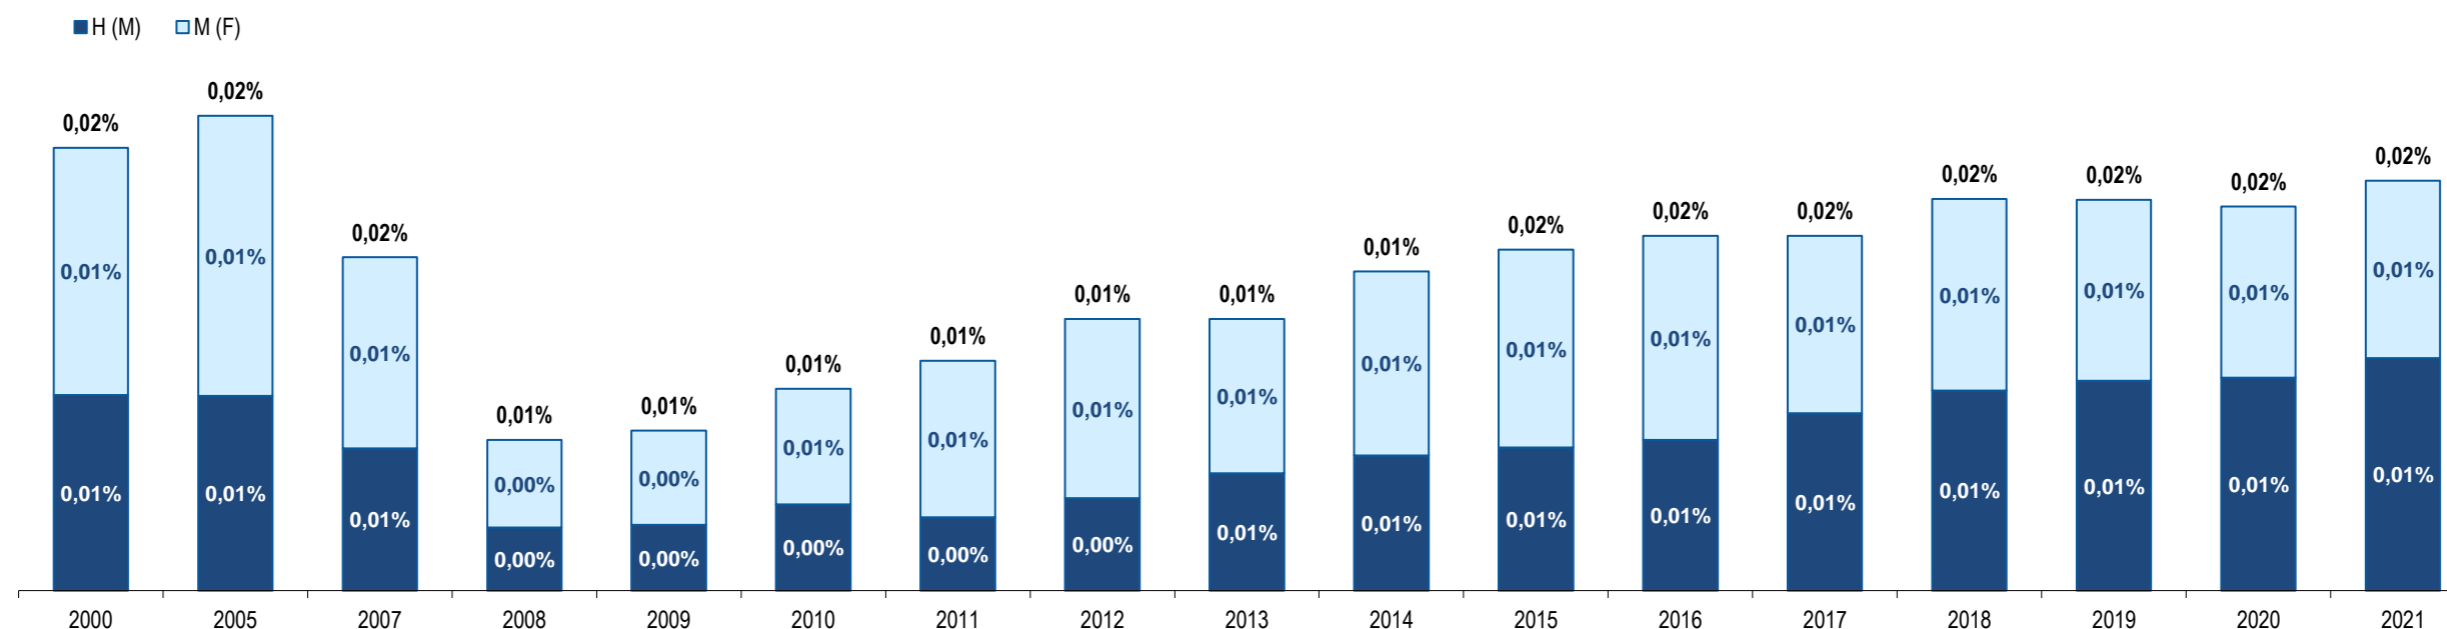

Islândia
Iceland

Ranking na comunidade imigrante em 2021
Ranking in the immigrant community in 2021

94

Peso da população residente do país (ou agregado de países) na população estrangeira residente, por género

Weight of the population of the country (or aggregate of countries) in foreign resident population, by gender

Principais nacionalidades dos imigrantes e peso do país (ou agregado de países) no total dos imigrantes residentes em Portugal em 2021

Main immigrant's nationalities and weight of the country (or aggregate of countries) in the total of immigrants in Portugal in 2021