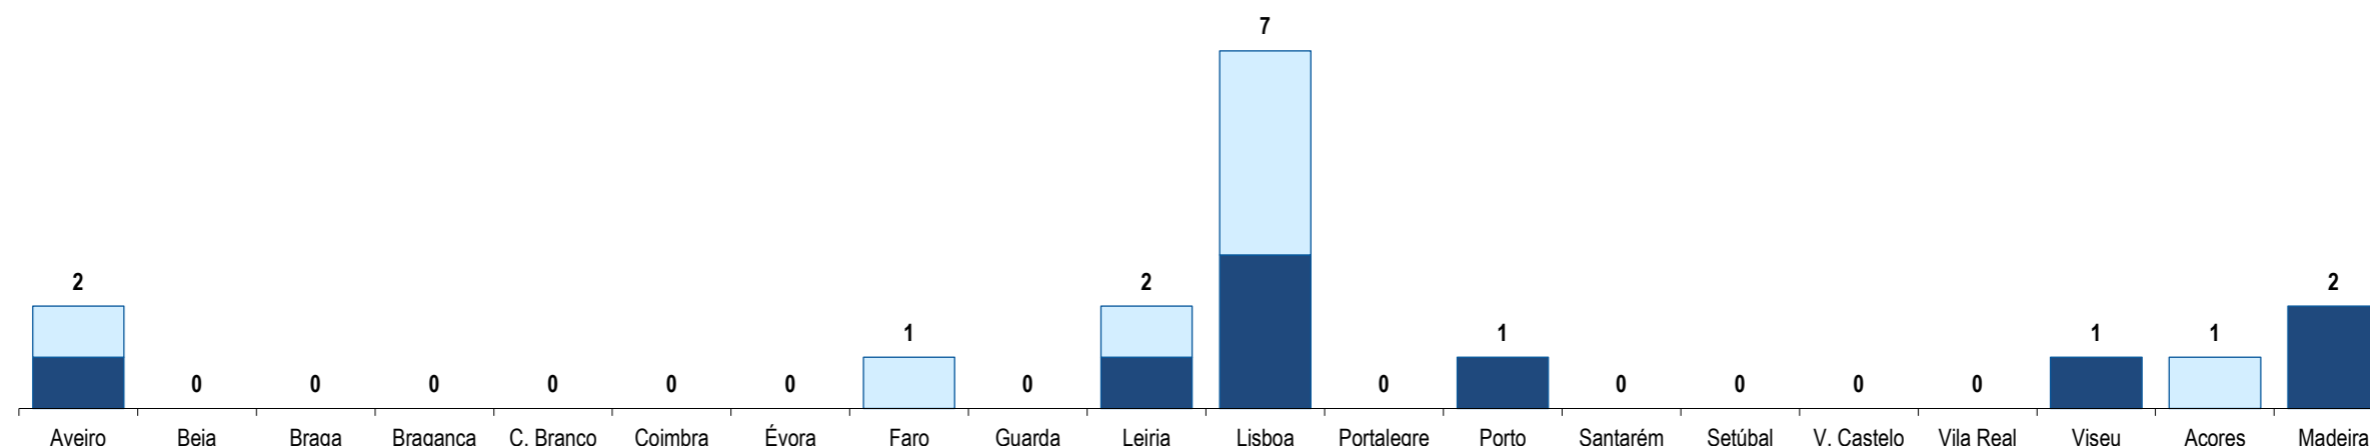

Jamaica
Jamaica

Ranking na comunidade imigrante em 2021

148

Ranking in the imigrant community in 2021

Distribuição da população do país (ou agregado de países) residente em Portugal em 2021
por distritos do Continente, Açores e Madeira e por género

Distribution of the population of the country (or aggregate of countries) resident in Portugal in 2021
Continental districts, Azores and Madeira, by gender

■ H (M) □ M (F)

	Aveiro	Beja	Braga	Bragança	C. Branco	Coimbra	Évora	Faro	Guarda	Leiria	Lisboa	Portalegre	Porto	Santarém	Setúbal	V. Castelo	Vila Real	Viseu	Açores	Madeira
H (M)	1	0	0	0	0	0	0	0	0	1	3	0	1	0	0	0	0	1	0	2
M (F)	1	0	0	0	0	0	0	1	0	1	4	0	0	0	0	0	0	0	1	0
HM (M/F)	2	0	0	0	0	0	0	1	0	2	7	0	1	0	0	0	0	1	1	2