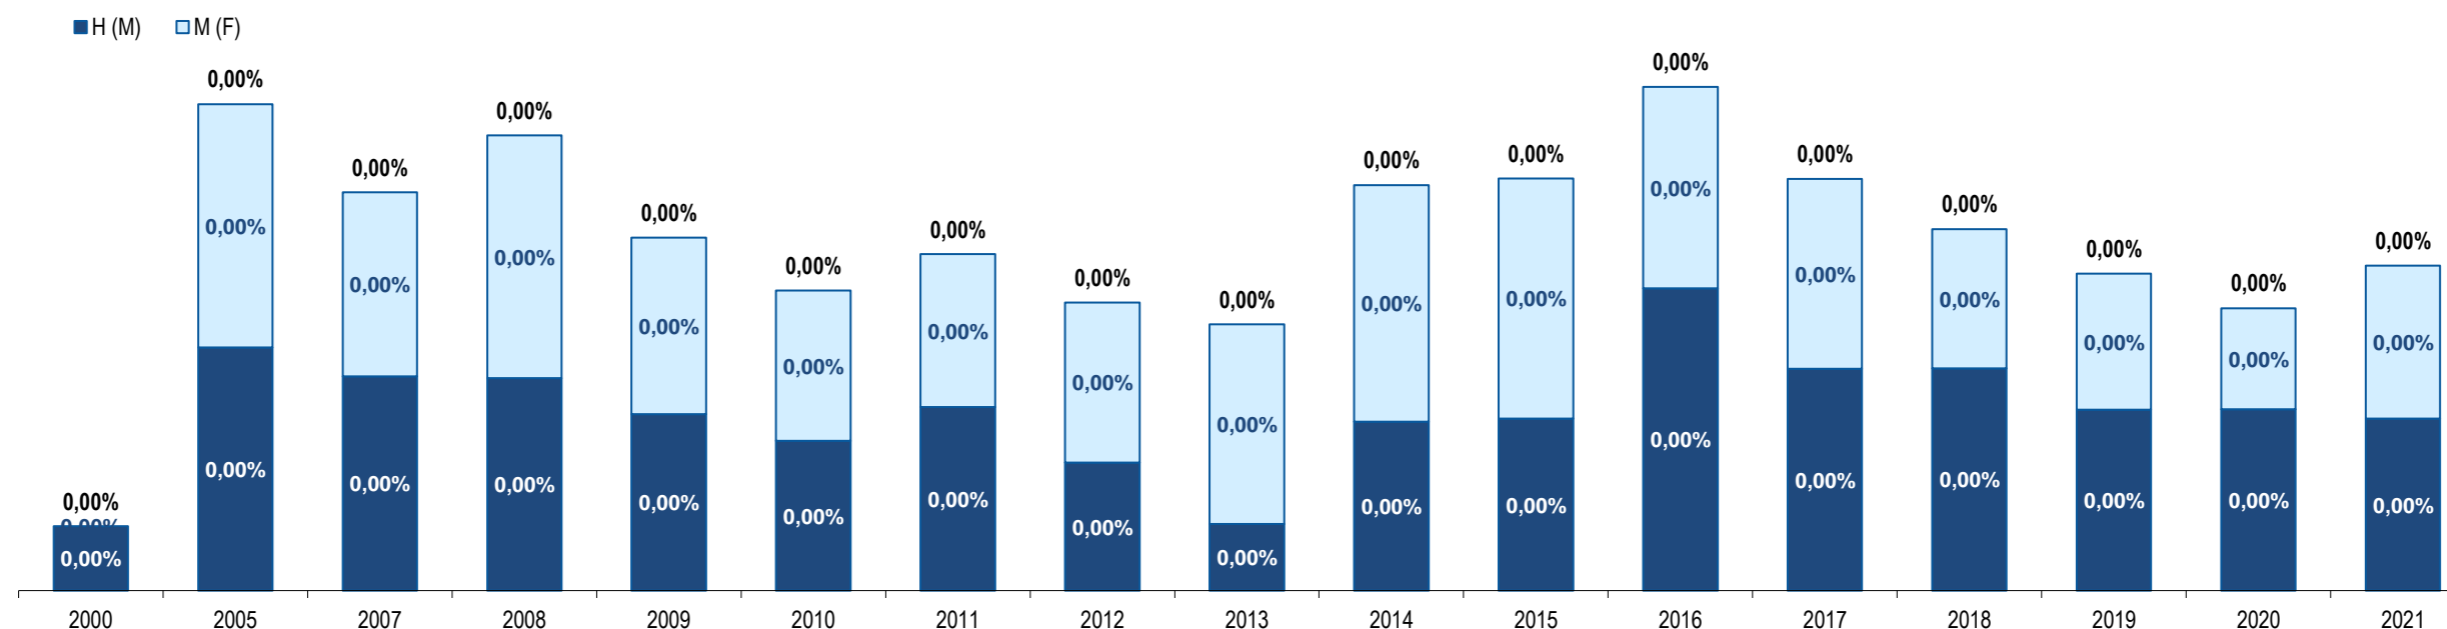

Jamaica
Jamaica

Ranking na comunidade imigrante em 2021
Ranking in the immigrant community in 2021

148

Peso da população residente do país (ou agregado de países) na população estrangeira residente, por género

Weight of the population of the country (or aggregate of countries) in foreign resident population, by gender

Principais nacionalidades dos imigrantes e peso do país (ou agregado de países) no total dos imigrantes residentes em Portugal em 2021

Main immigrant's nationalities and weight of the country (or aggregate of countries) in the total of immigrants in Portugal in 2021