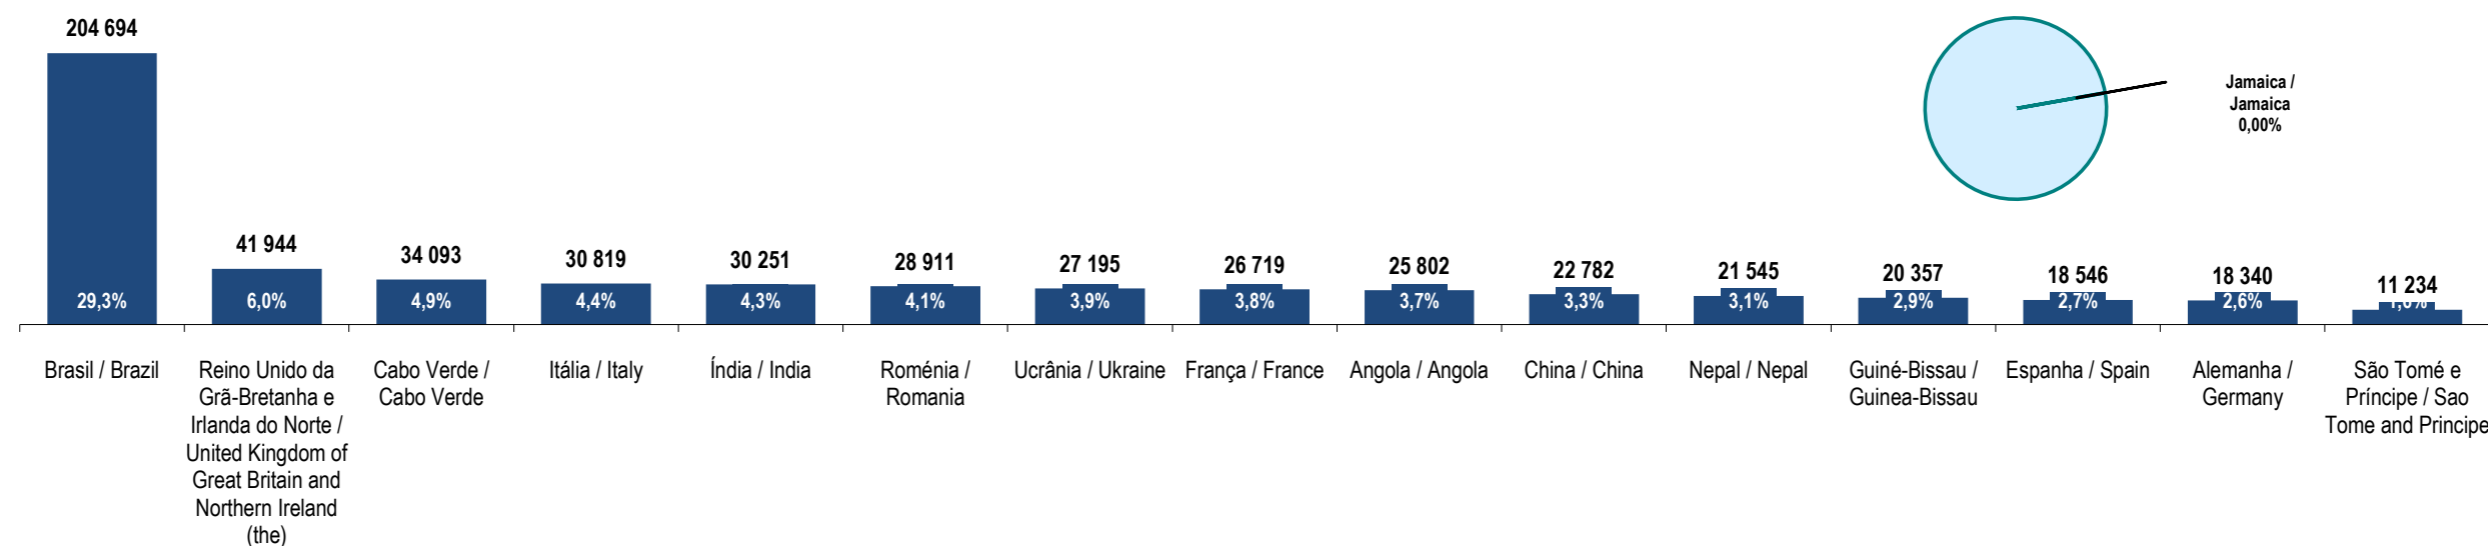

Fonte: GEE, a partir de dados de base do SEF - Serviço de Estrangeiros e Fronteiras e INE - Instituto Nacional de Estatística (população residente).

Source: GEE, according to data from SEF-Serviço de Estrangeiros e Fronteiras and INE-Instituto Nacional de Estatística (resident population).

Jamaica
Jamaica

Ranking na comunidade imigrante em 2021
Ranking in the immigrant community in 2021

148

Peso da população residente do país (ou agregado de países) na população estrangeira residente, por género

Weight of the population of the country (or aggregate of countries) in foreign resident population, by gender

Principais nacionalidades dos imigrantes e peso do país (ou agregado de países) no total dos imigrantes residentes em Portugal em 2021

Main immigrant's nationalities and weight of the country (or aggregate of countries) in the total of immigrants in Portugal in 2021

Fonte: GEE, a partir de dados de base do INE - Instituto Nacional de Estatística (população residente).