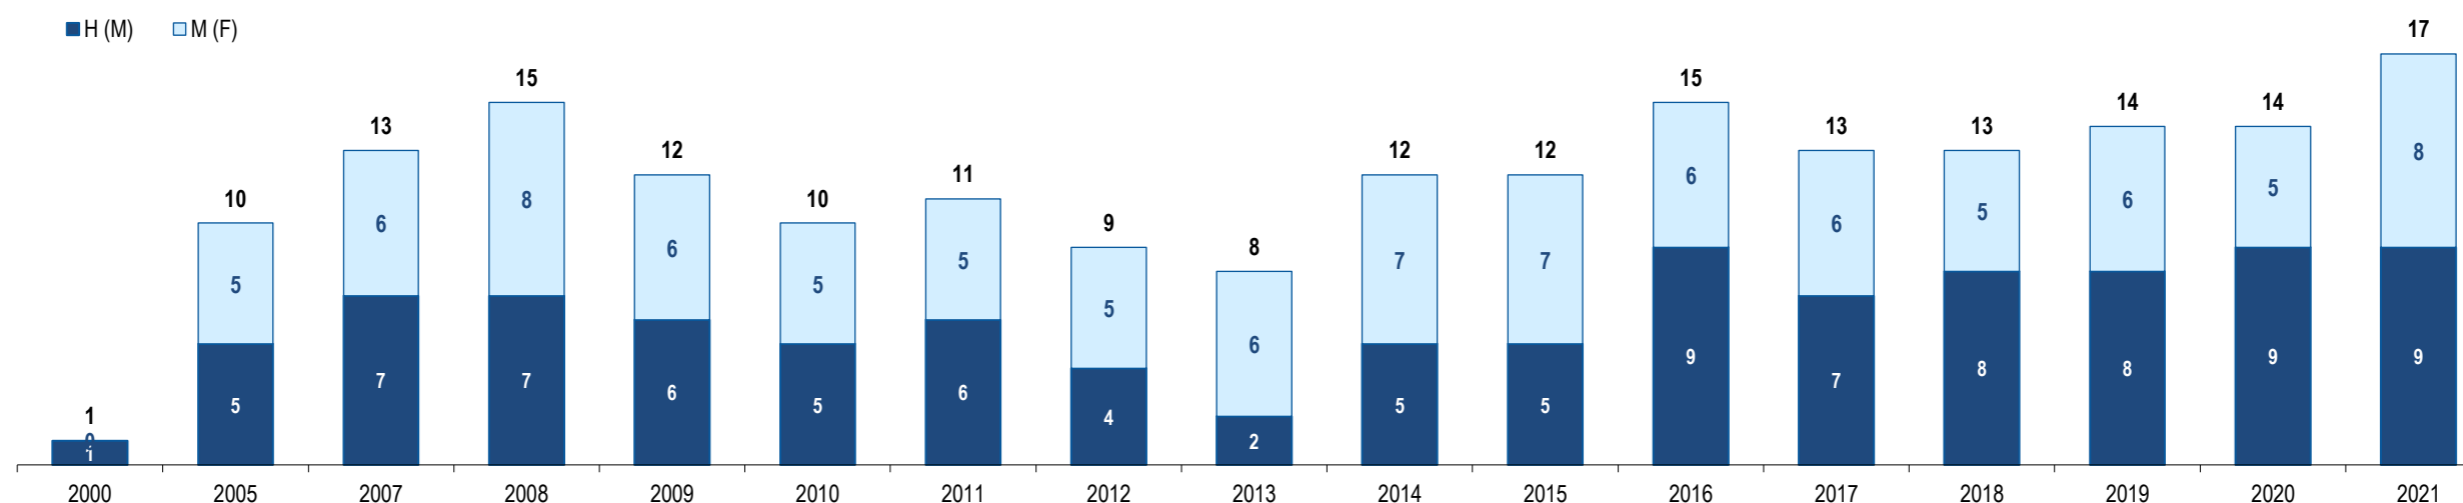

População do país (ou agregado de países) residente em Portugal, por género

Population of the country (or aggregate of countries), resident in Portugal, by gender

Fonte: GEE, a partir de dados de base do INE - Instituto Nacional de Estatística (população residente).
Source: GEE, according to data from INE-Instituto Nacional de Estatística (resident population).