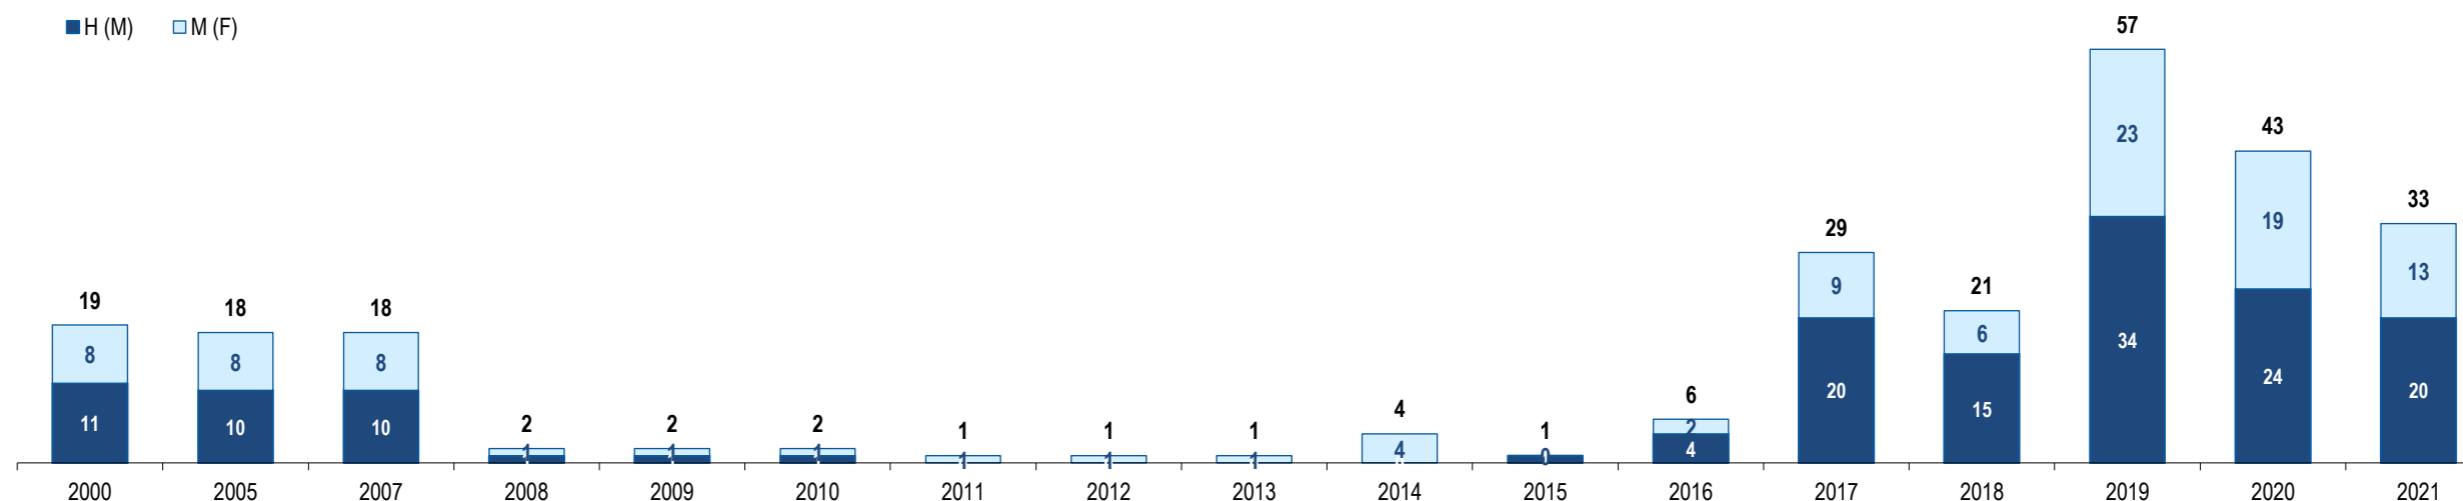

População do país (ou agregado de países) residente em Portugal, por género
Population of the country (or aggregate of countries), resident in Portugal, by gender

Fonte: GEE, a partir de dados de base do INE - Instituto Nacional de Estatística (população residente).
Source: GEE, according to data from INE-Instituto Nacional de Estatística (resident population).