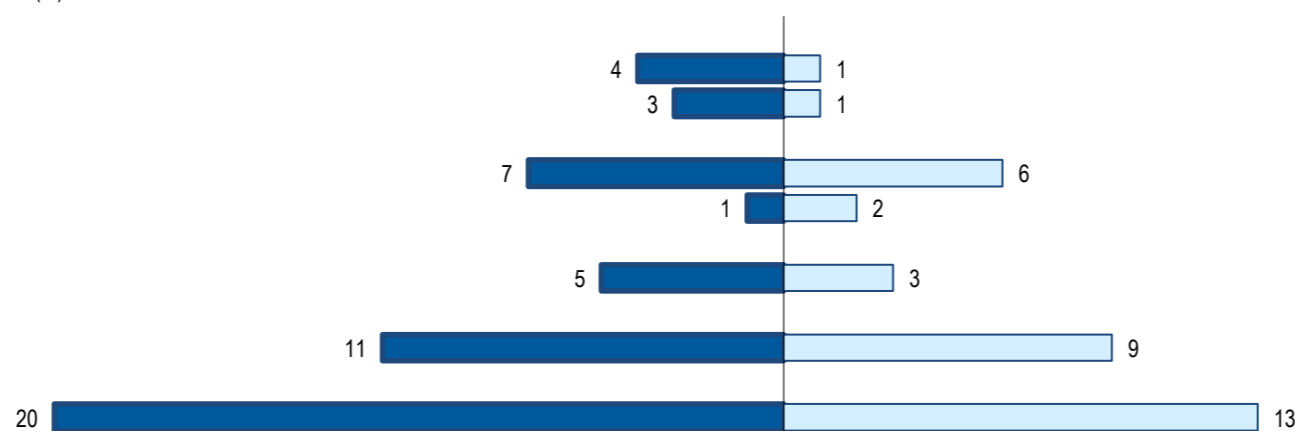

Population of the country (or agregate of countries) resident in Portugal by age group and gender, 2021

□ M (F) ■ H (M)

	Peso Weight		
	HM (M/F)	H (M)	M (F)
65+	15,2%	20,0%	7,7%
55-64	12,1%	15,0%	7,7%
45-54	0,0%	0,0%	0,0%
35-44	39,4%	35,0%	46,2%
25-34	9,1%	5,0%	15,4%
15-24	0,0%	0,0%	0,0%
0-14	24,2%	25,0%	23,1%
15 - 64	60,6%	55,0%	69,2%
Total	100,0%	100,0%	100,0%