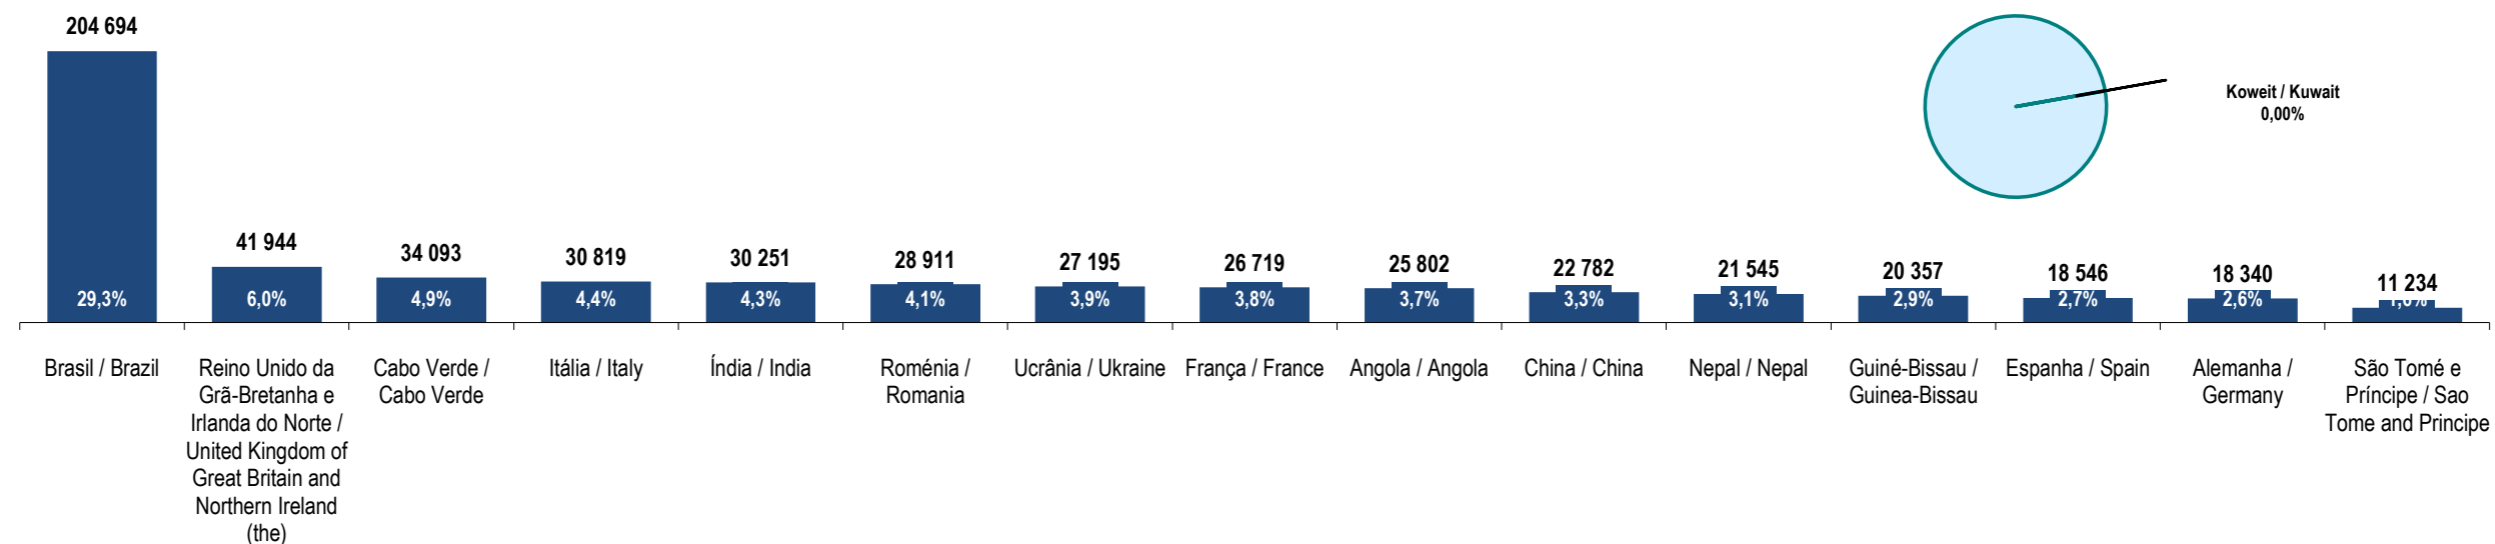

Fonte: GEE, a partir de dados de base do INE - Instituto Nacional de Estatística (população residente).

Source: GEE, according to data from INE-Instituto Nacional de Estatística (resident population).