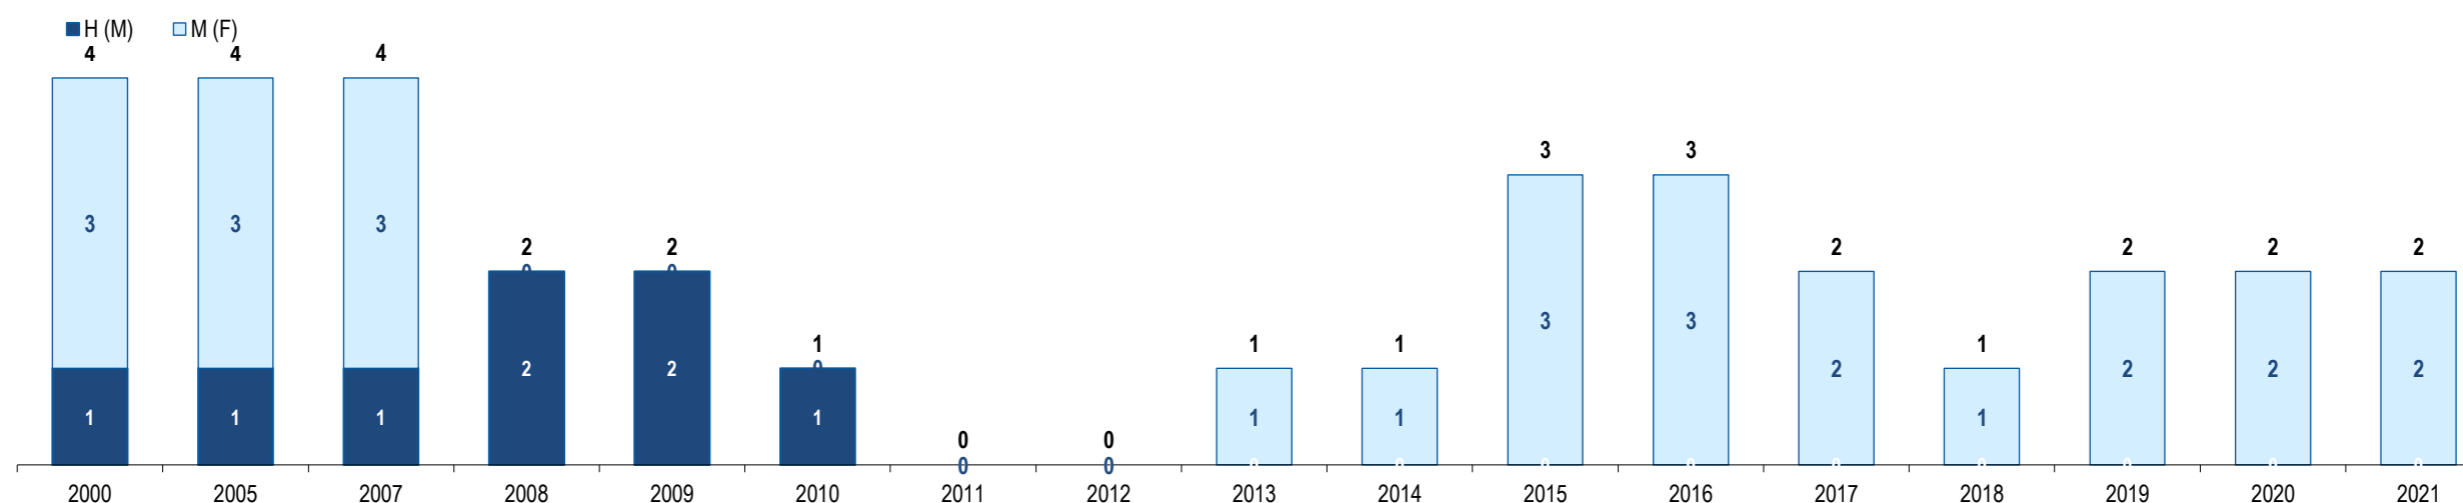

2000	2005	2007	2008	2009	2010	2011	2012	2013	2014	2015	2016	2017	2018	2019	2020	2021
População do país ou agregado de países residente em Portugal (nº) <i>Population of the country (or aggregate of countries) resident in Portugal (n.)</i>	4	4	4	2	2	1	0	0	1	1	3	3	2	1	2	2	2
Homens / Men	1	1	1	2	2	1	0	0	0	0	0	0	0	0	0	0	0
Mulheres / Women	3	3	3	0	0	0	0	0	1	1	3	3	2	1	2	2	2
Rácio Homens/Mulheres | Men/Women Ratio	33,3	33,3	33,3	-	-	-	-	-	0,0	0,0	0,0	0,0	0,0	0,0	0,0	0,0	0,0
- Variação (%) <i>Percentage change</i>	-	-	-	-50,0	0,0	-50,0	-	-	-	0,0	200,0	0,0	-33,3	-50,0	100,0	0,0	0,0
- Percentagem da população estrangeira residente <i>Percentage of foreign resident population</i>	0,0	0,0	0,0	0,0	0,0	0,0	0,0	0,0	0,0	0,0	0,0	0,0	0,0	0,0	0,0	0,0	0,0
- Percentagem da população residente total <i>Percentage of total resident population</i>	0,0	0,0	0,0	0,0	0,0	0,0	-	-	0,0	0,0	0,0	0,0	0,0	0,0	0,0	0,0	0,0
Por memória: <i>Memo:</i>																	
População estrangeira residente (milhares) <i>Foreign resident population (thousands)</i>	207,6	274,6	436,0	440,3	454,2	445,3	436,8	417,0	401,3	395,2	388,7	397,7	421,7	480,3	590,3	662,1	698,9
População residente de Portugal (milhares) <i>Resident population of Portugal (thousands)</i>	10 330,8	10 512,0	10 553,3	10 563,0	10 573,5	10 572,7	10 542,4	10 487,3	10 427,3	10 374,8	10 341,3	10 309,6	10 291,0	10 276,6	10 295,9	10 298,3	10 421,1

População do país (ou agregado de países) residente em Portugal, por género

Population of the country (or aggregate of countries), resident in Portugal, by gender

Fonte: GEE, a partir de dados de base do INE - Instituto Nacional de Estatística (população residente).
Source: GEE, according to data from INE-Instituto Nacional de Estatística (resident population).