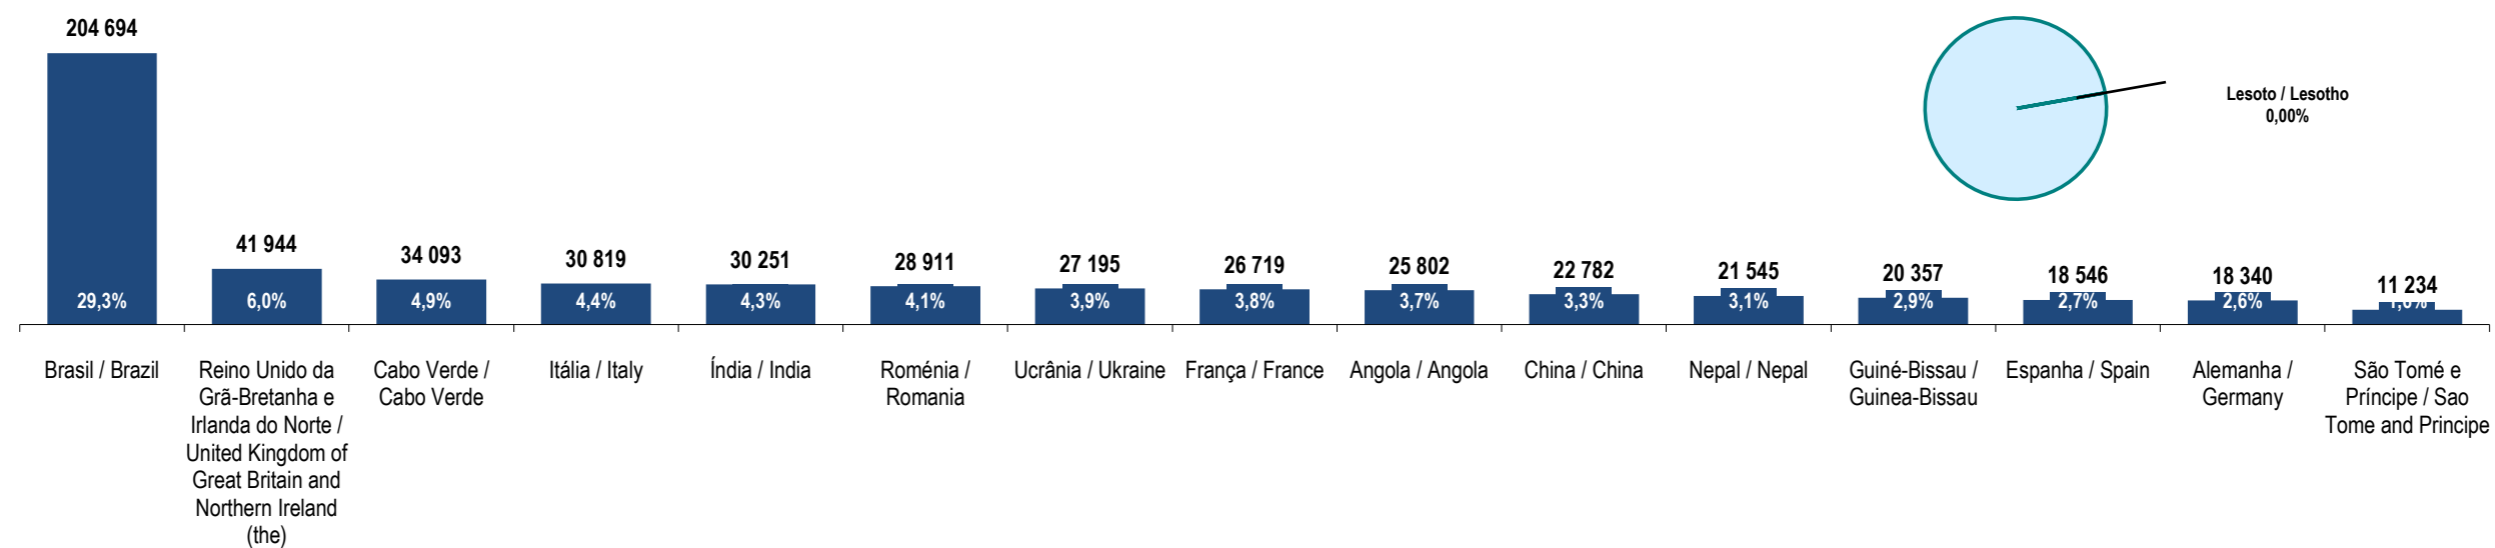

Fonte: GEE, a partir de dados de base do SEF - Serviço de Estrangeiros e Fronteiras e INE - Instituto Nacional de Estatística (população residente).

Source: GEE, according to data from SEF-Serviço de Estrangeiros e Fronteiras and INE-Instituto Nacional de Estatística (resident population).

Lesoto
Lesotho

Ranking na comunidade imigrante em 2021
Ranking in the immigrant community in 2021

182

Peso da população residente do país (ou agregado de países) na população estrangeira residente, por género

Weight of the population of the country (or aggregate of countries) in foreign resident population, by gender

Principais nacionalidades dos imigrantes e peso do país (ou agregado de países) no total dos imigrantes residentes em Portugal em 2021

Main immigrant's nationalities and weight of the country (or aggregate of countries) in the total of immigrants in Portugal in 2021

Fonte: GEE, a partir de dados de base do INE - Instituto Nacional de Estatística (população residente).