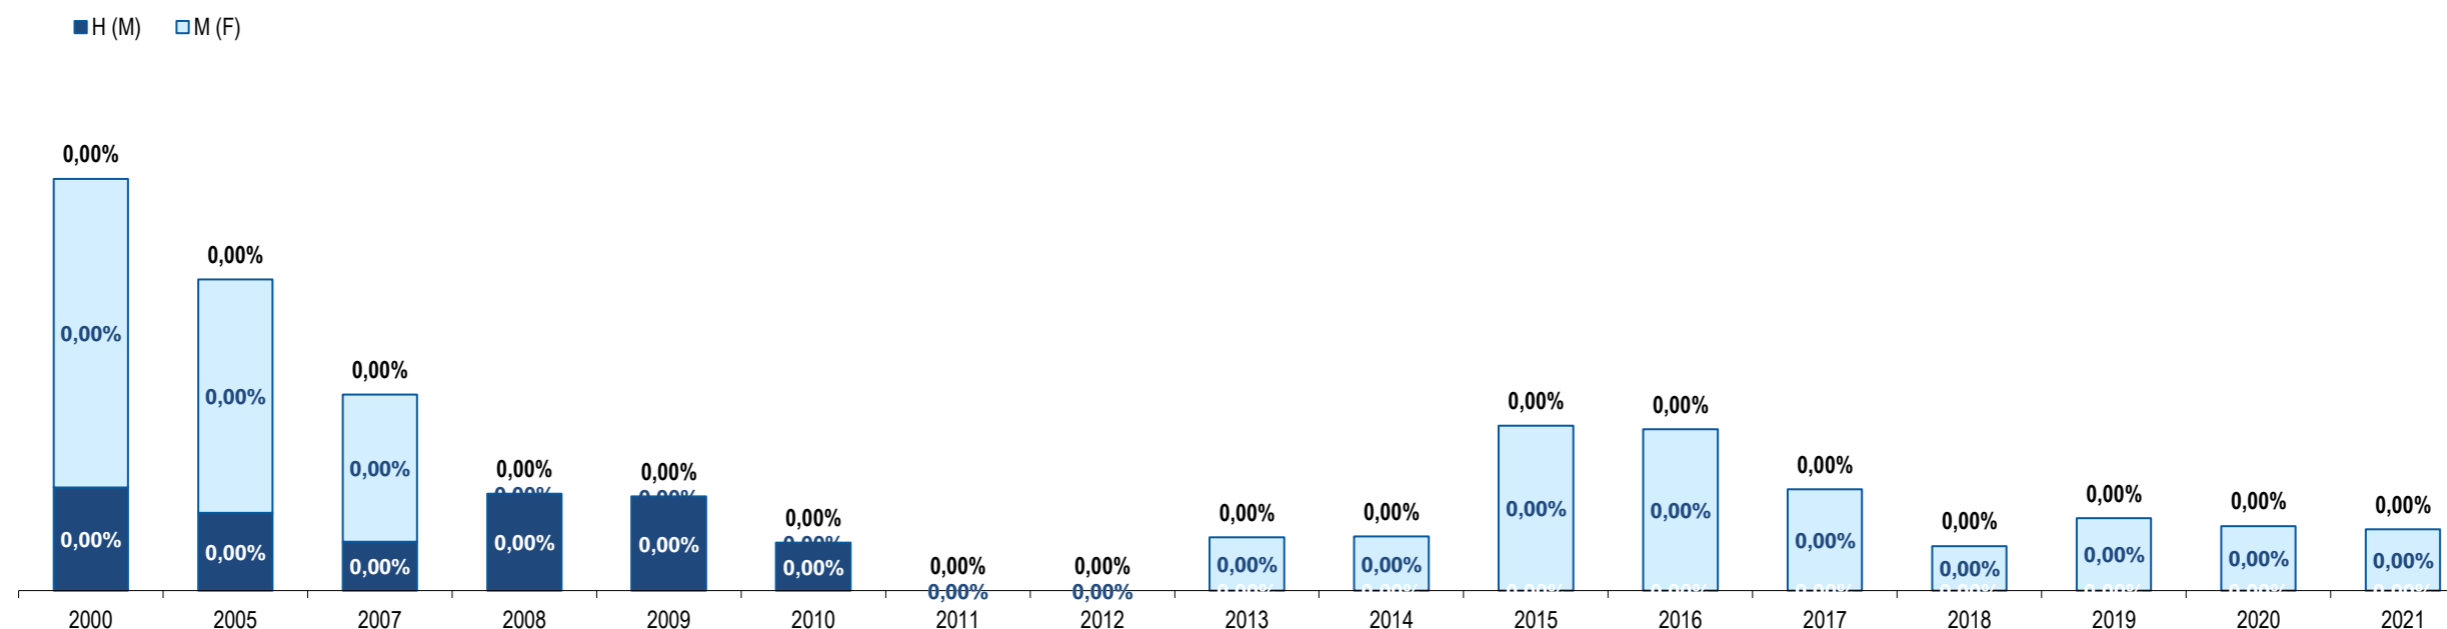

Lesoto
Lesotho

Ranking na comunidade imigrante em 2021
Ranking in the immigrant community in 2021

182

Peso da população residente do país (ou agregado de países) na população estrangeira residente, por género

Weight of the population of the country (or aggregate of countries) in foreign resident population, by gender

Principais nacionalidades dos imigrantes e peso do país (ou agregado de países) no total dos imigrantes residentes em Portugal em 2021

Main immigrant's nationalities and weight of the country (or aggregate of countries) in the total of immigrants in Portugal in 2021