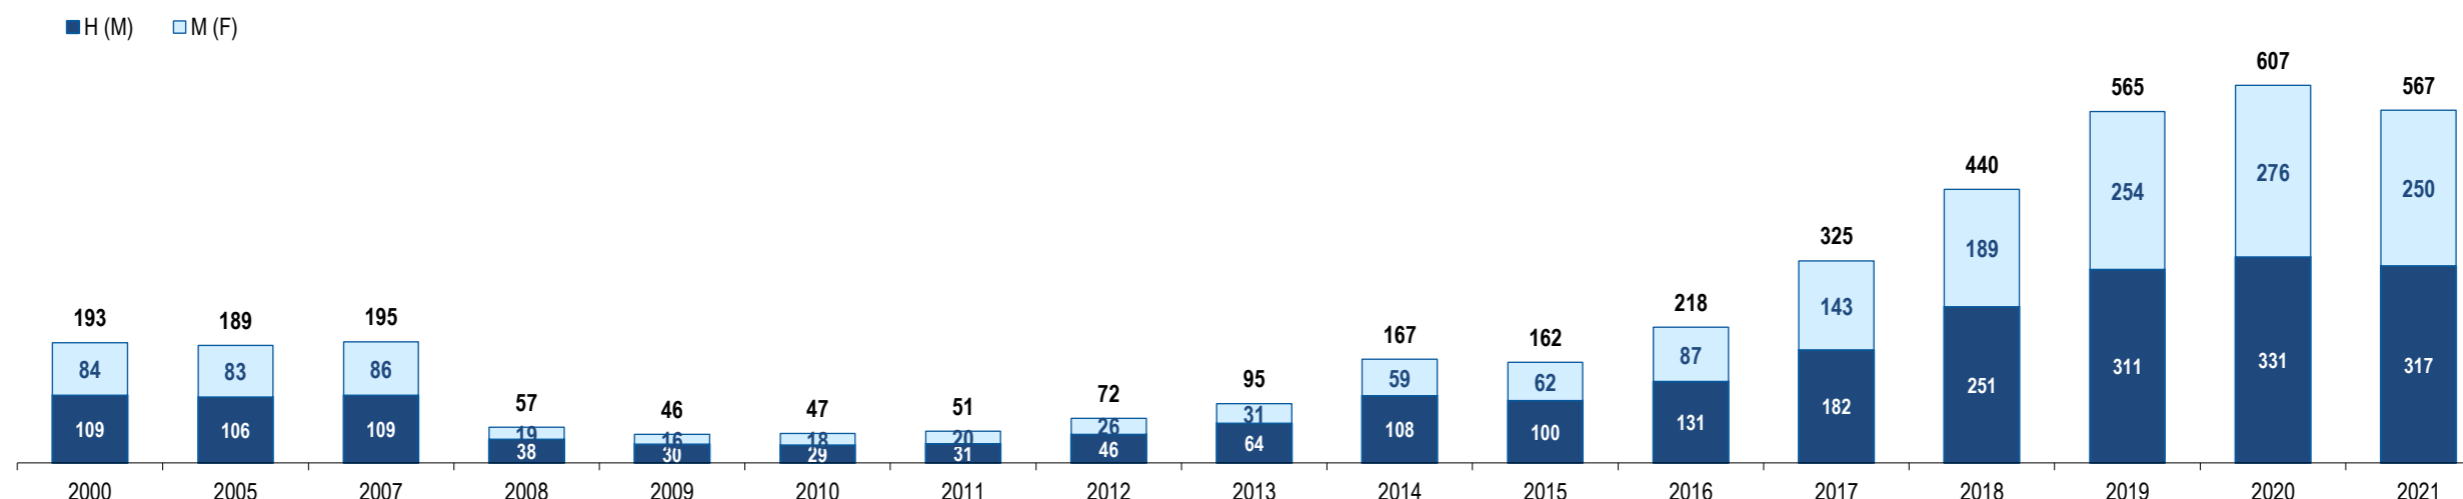

População do país (ou agregado de países) residente em Portugal, por género

Population of the country (or aggregate of countries), resident in Portugal, by gender

Fonte: GEE, a partir de dados de base do INE - Instituto Nacional de Estatística (população residente).
Source: GEE, according to data from INE-Instituto Nacional de Estatística (resident population).