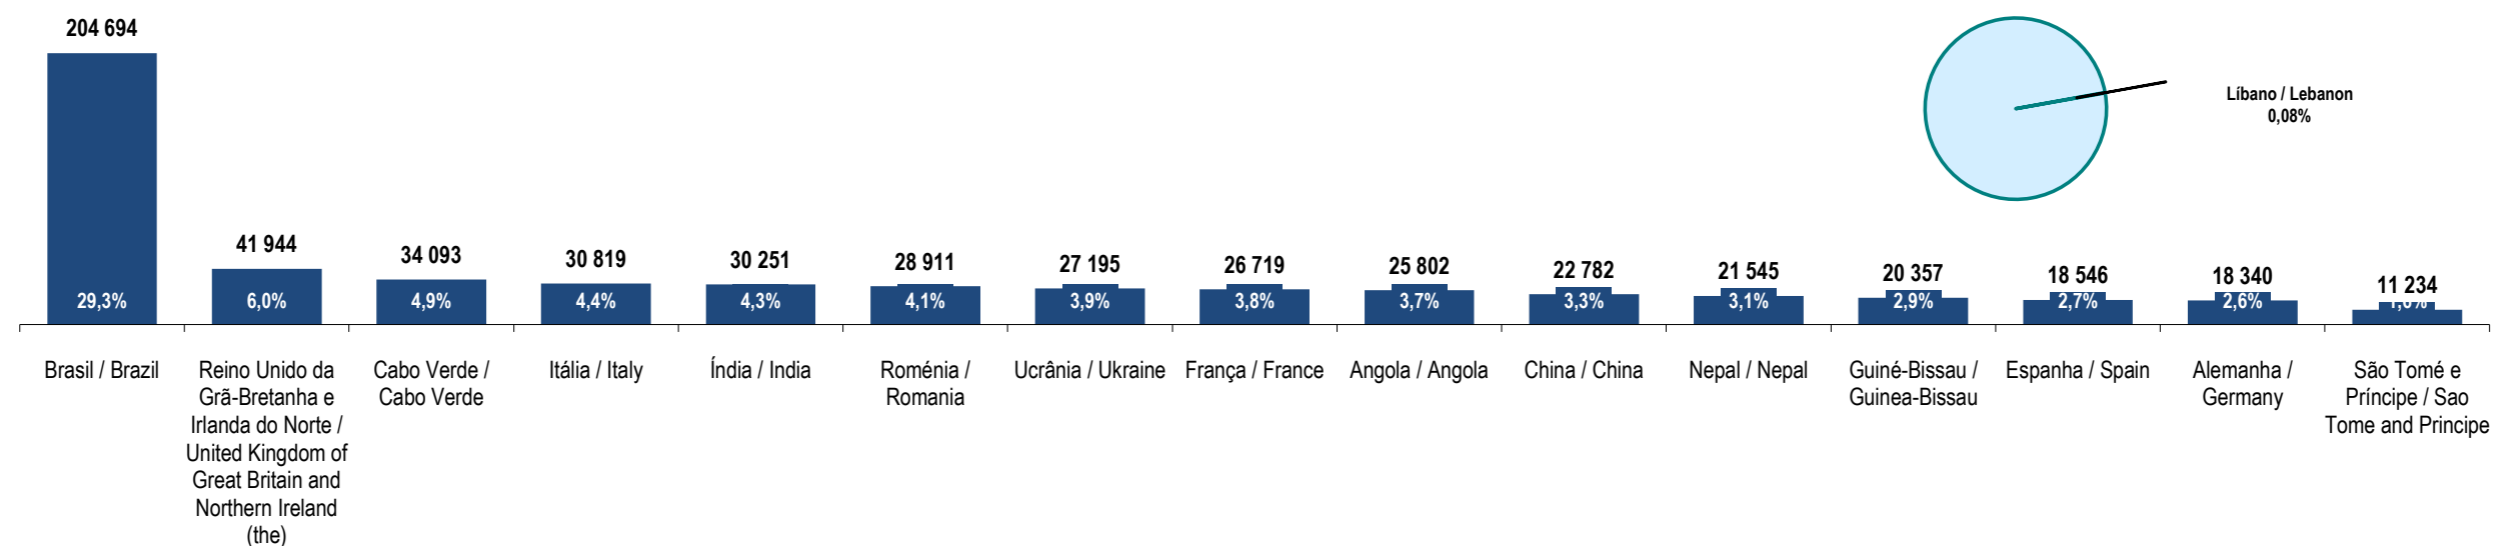

Fonte: GEE, a partir de dados de base do SEF - Serviço de Estrangeiros e Fronteiras e INE - Instituto Nacional de Estatística (população residente).  
Source: GEE, according to data from SEF-Serviço de Estrangeiros e Fronteiras and INE-Instituto Nacional de Estatística (resident population).

vire s.f.f.  
tum, please

**Líbano**  
*Lebanon*

Ranking na comunidade imigrante em 2021  
Ranking in the immigrant community in 2021

63

Peso da população residente do país (ou agregado de países) na população estrangeira residente, por género

Weight of the population of the country (or aggregate of countries) in foreign resident population, by gender

Principais nacionalidades dos imigrantes e peso do país (ou agregado de países) no total dos imigrantes residentes em Portugal em 2021

Main immigrant's nationalities and weight of the country (or aggregate of countries) in the total of immigrants in Portugal in 2021

Fonte: GEE, a partir de dados de base do INE - Instituto Nacional de Estatística (população residente).