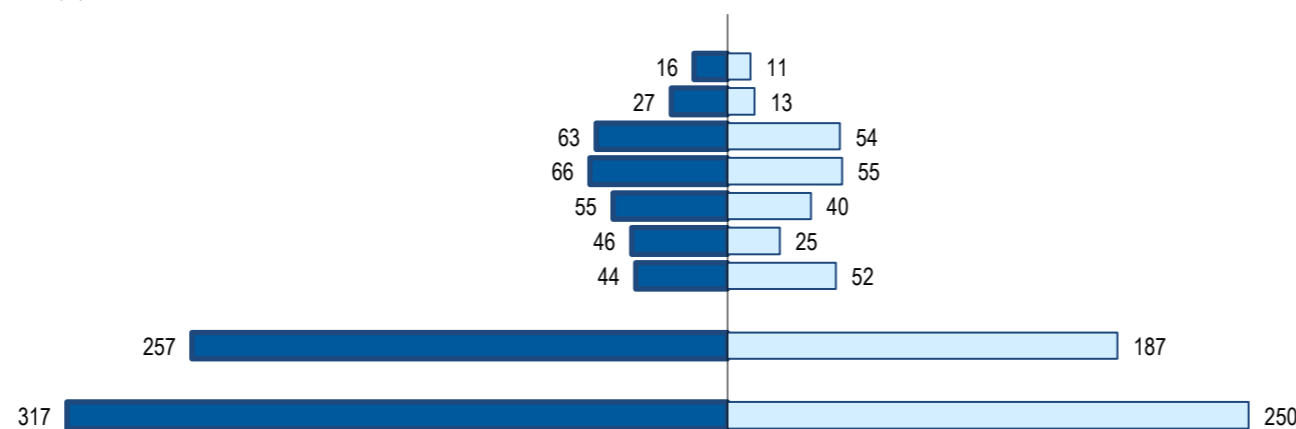

Peso Weight		
	HM (M/F)	H (M)	M (F)
65+	4,8%	5,0%	4,4%
55-64	7,1%	8,5%	5,2%
45-54	20,6%	19,9%	21,6%
35-44	21,3%	20,8%	22,0%
25-34	16,8%	17,4%	16,0%
15-24	12,5%	14,5%	10,0%
0-14	16,9%	13,9%	20,8%
15 - 64	78,3%	81,1%	74,8%
Total	100,0%	100,0%	100,0%

Fonte: GEE, a partir de dados de base do SEF - Serviço de Estrangeiros e Fronteiras e INE - Instituto Nacional de Estatística (população residente).
Source: GEE, according to data from SEF-Serviço de Estrangeiros e Fronteiras and INE-Instituto Nacional de Estatística (resident population).

vire s.f.f.
tum, please