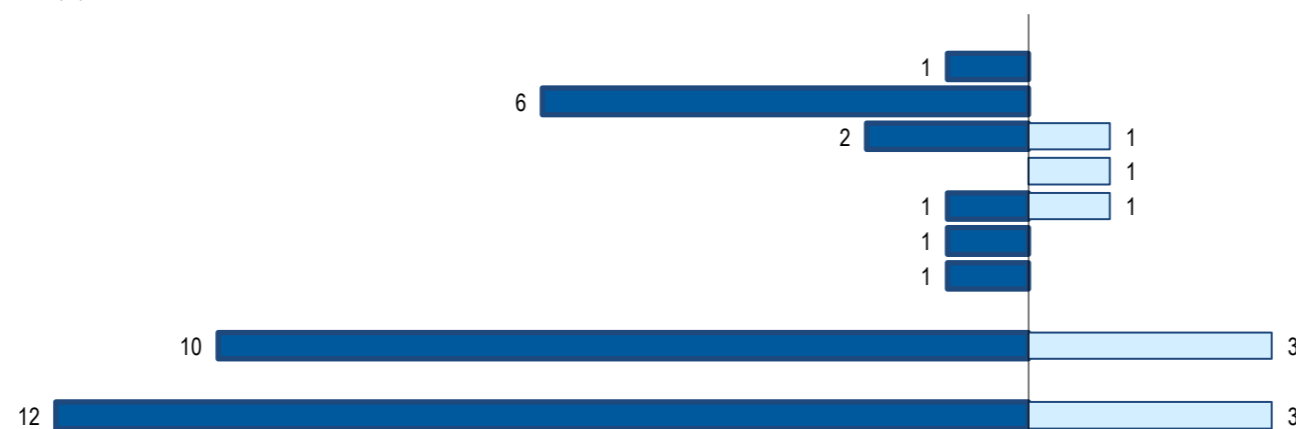

Libéria
Liberia

Ranking na comunidade imigrante em 2021

151

Ranking in the immigrant community in 2021

Distribuição da população do país (ou agregado de países) residente em Portugal em 2021
por distritos do Continente, Açores e Madeira e por género

Distribution of the population of the country (or aggregate of countries) resident in Portugal in 2021
Continental districts, Azores and Madeira, by gender

■ H (M) □ M (F)

População do país (ou agregado de países) residente em Portugal
por grupo etário e género, em 2021

Population of the country (or aggregate of countries) resident in Portugal by age group and gender, 2021

□ M (F) ■ H (M)

	Peso Weight		
	HM (M/F)	H (M)	M (F)
65+	6,7%	8,3%	0,0%
55-64	40,0%	50,0%	0,0%
45-54	20,0%	16,7%	33,3%
35-44	6,7%	0,0%	33,3%
25-34	13,3%	8,3%	33,3%
15-24	6,7%	8,3%	0,0%
0-14	6,7%	8,3%	0,0%
15 - 64	86,7%	83,3%	100,0%
Total	100,0%	100,0%	100,0%