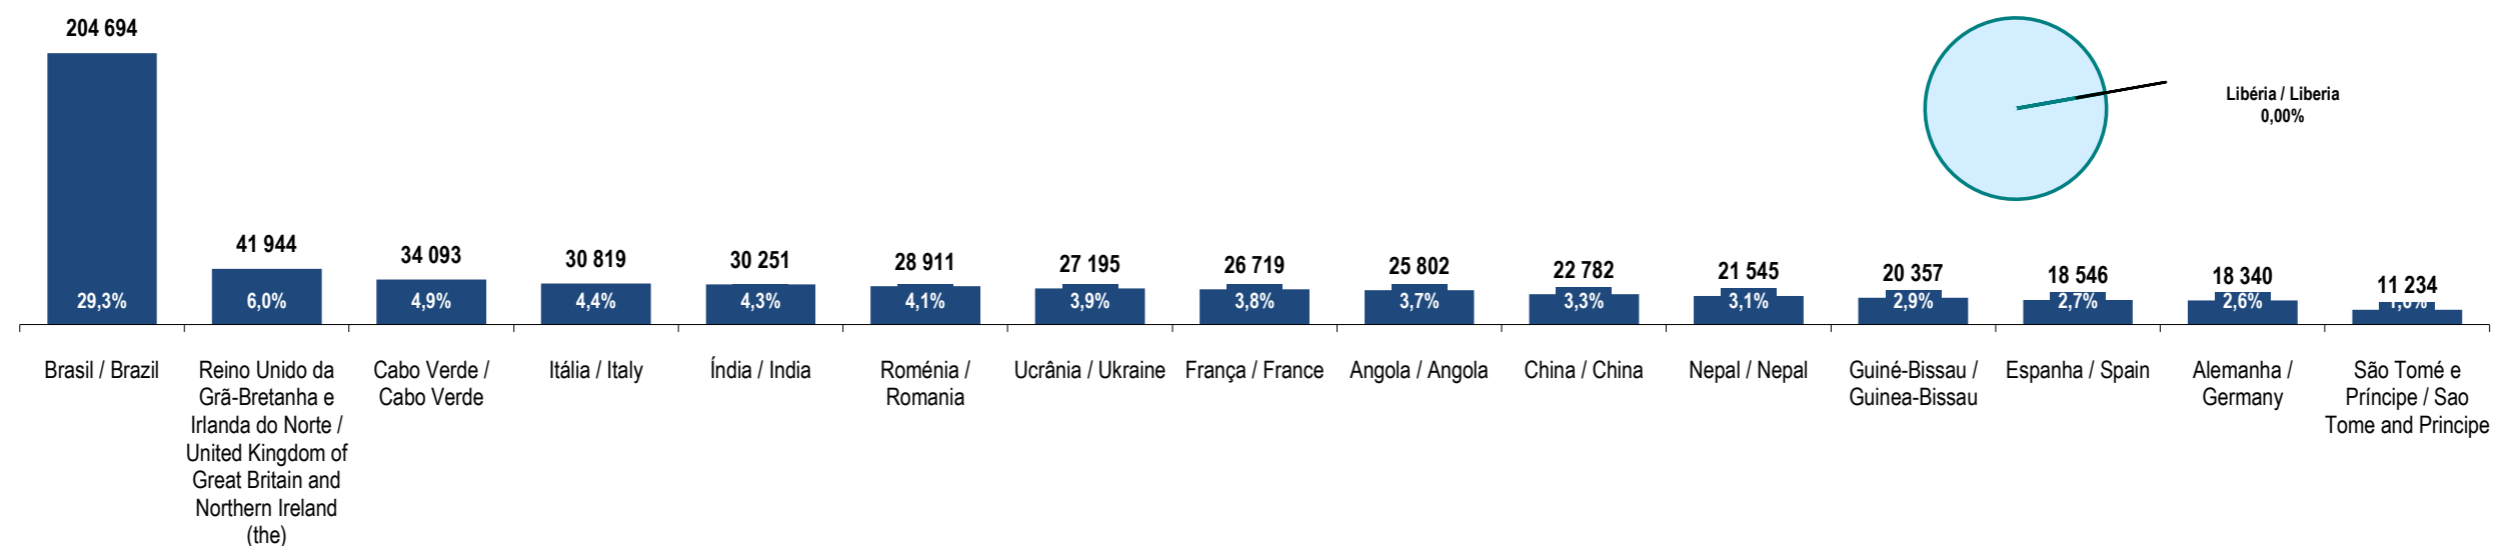

Fonte: GEE, a partir de dados de base do SEF - Serviço de Estrangeiros e Fronteiras e INE - Instituto Nacional de Estatística (população residente).
Source: GEE, according to data from SEF-Serviço de Estrangeiros e Fronteiras and INE-Instituto Nacional de Estatística (resident population).

Libéria
Liberia

Ranking na comunidade imigrante em 2021
Ranking in the immigrant community in 2021

151

Peso da população residente do país (ou agregado de países) na população estrangeira residente, por género

Weight of the population of the country (or aggregate of countries) in foreign resident population, by gender

Principais nacionalidades dos imigrantes e peso do país (ou agregado de países) no total dos imigrantes residentes em Portugal em 2021

Main immigrant's nationalities and weight of the country (or aggregate of countries) in the total of immigrants in Portugal in 2021

Fonte: GEE, a partir de dados de base do INE - Instituto Nacional de Estatística (população residente).