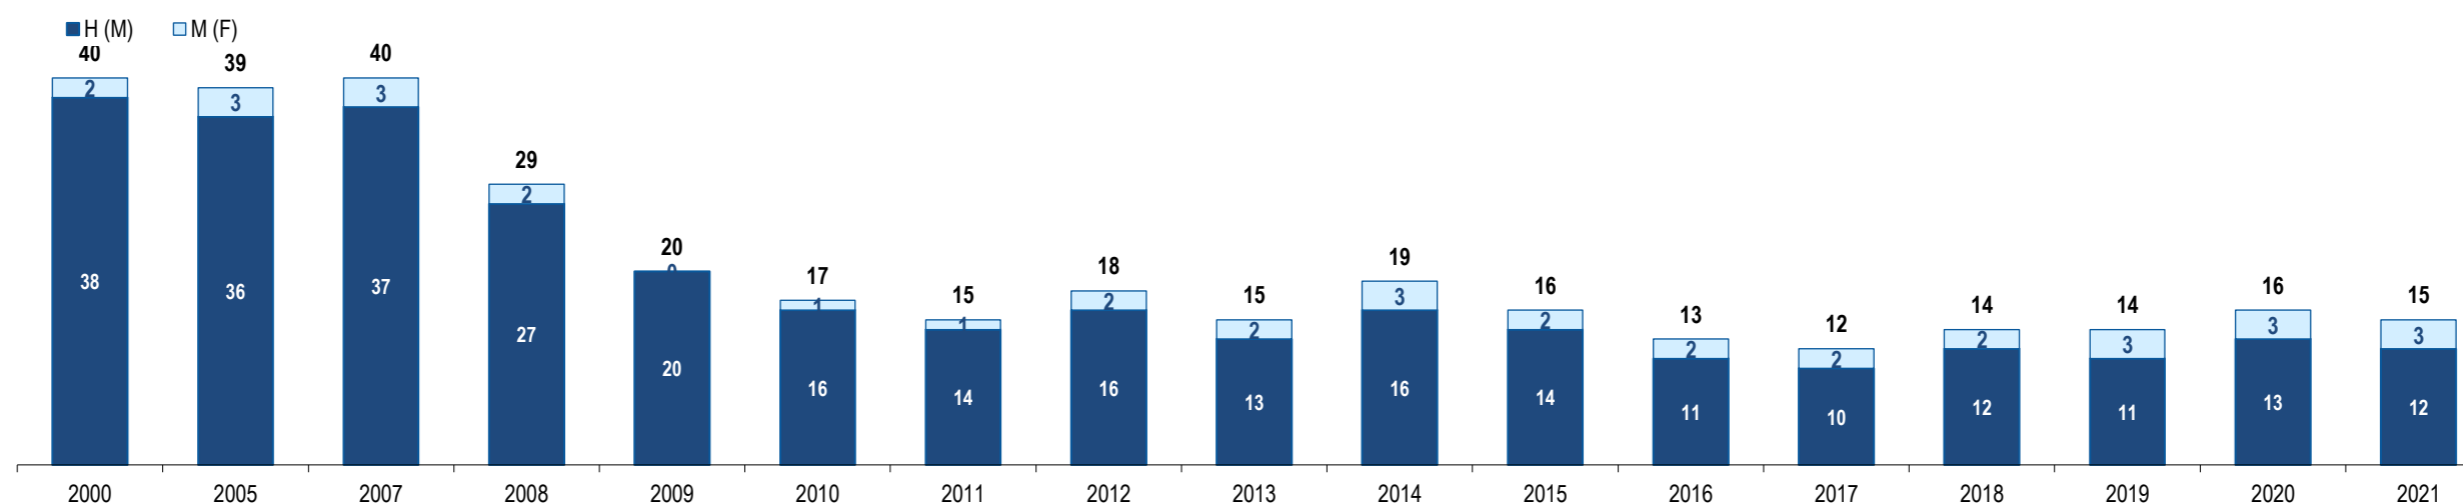

População do país (ou agregado de países) residente em Portugal, por género

Population of the country (or aggregate of countries), resident in Portugal, by gender

Fonte: GEE, a partir de dados de base do INE - Instituto Nacional de Estatística (população residente).
Source: GEE, according to data from INE-Instituto Nacional de Estatística (resident population).