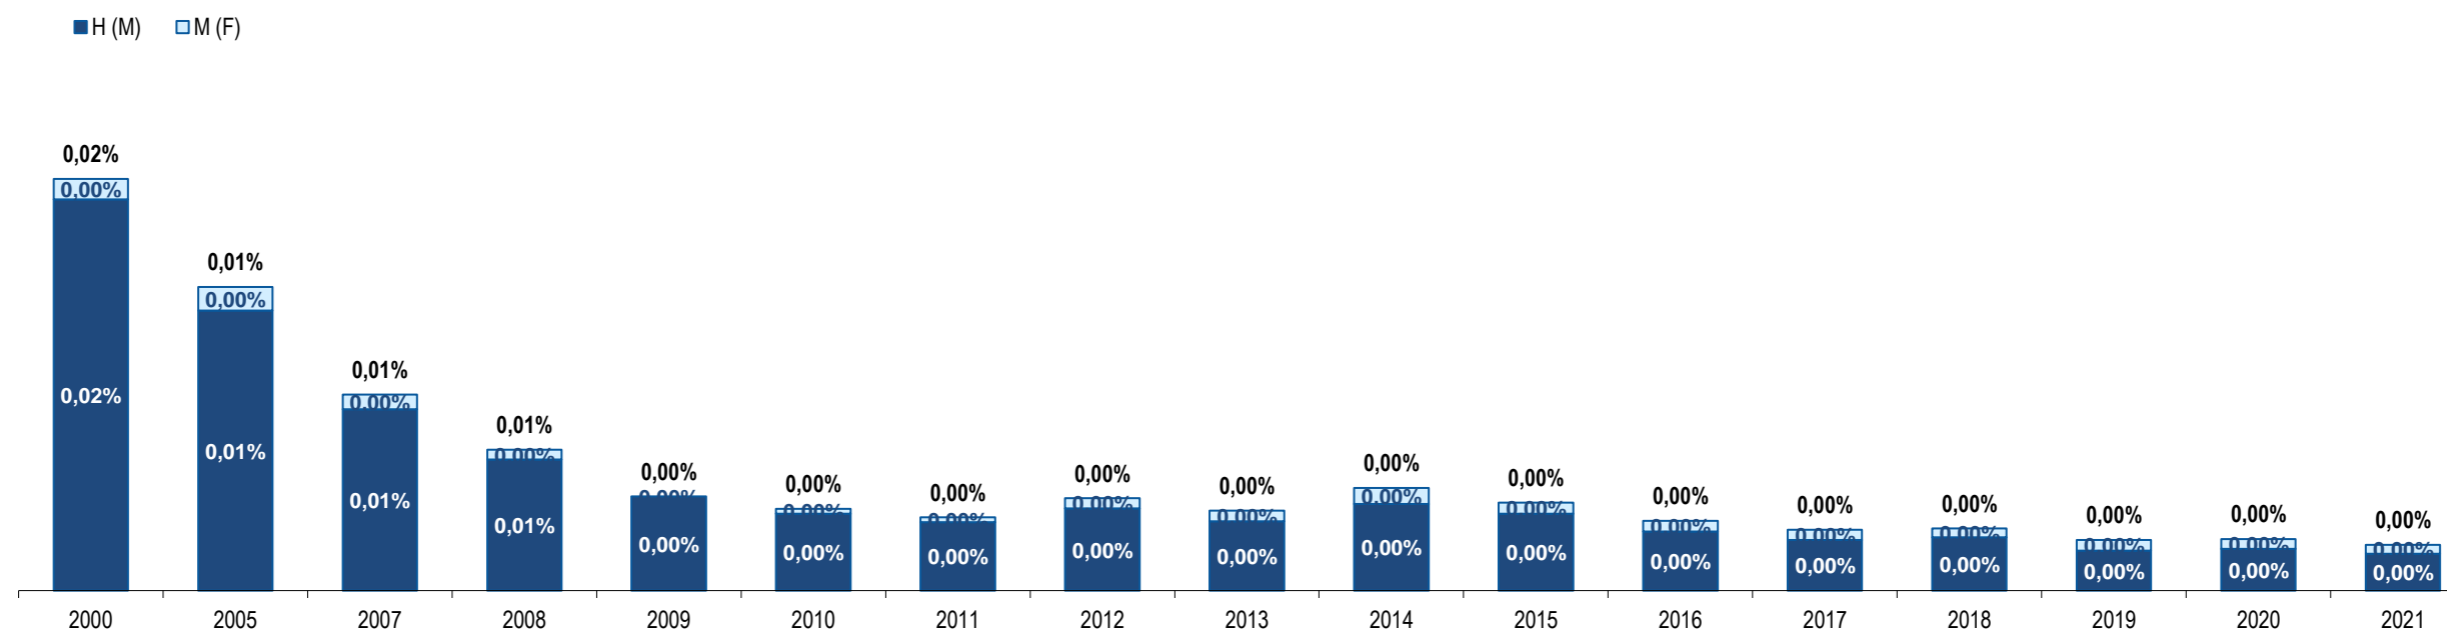

Libéria
Liberia

Ranking na comunidade imigrante em 2021
Ranking in the immigrant community in 2021

151

Peso da população residente do país (ou agregado de países) na população estrangeira residente, por género

Weight of the population of the country (or aggregate of countries) in foreign resident population, by gender

Principais nacionalidades dos imigrantes e peso do país (ou agregado de países) no total dos imigrantes residentes em Portugal em 2021

Main immigrant's nationalities and weight of the country (or aggregate of countries) in the total of immigrants in Portugal in 2021