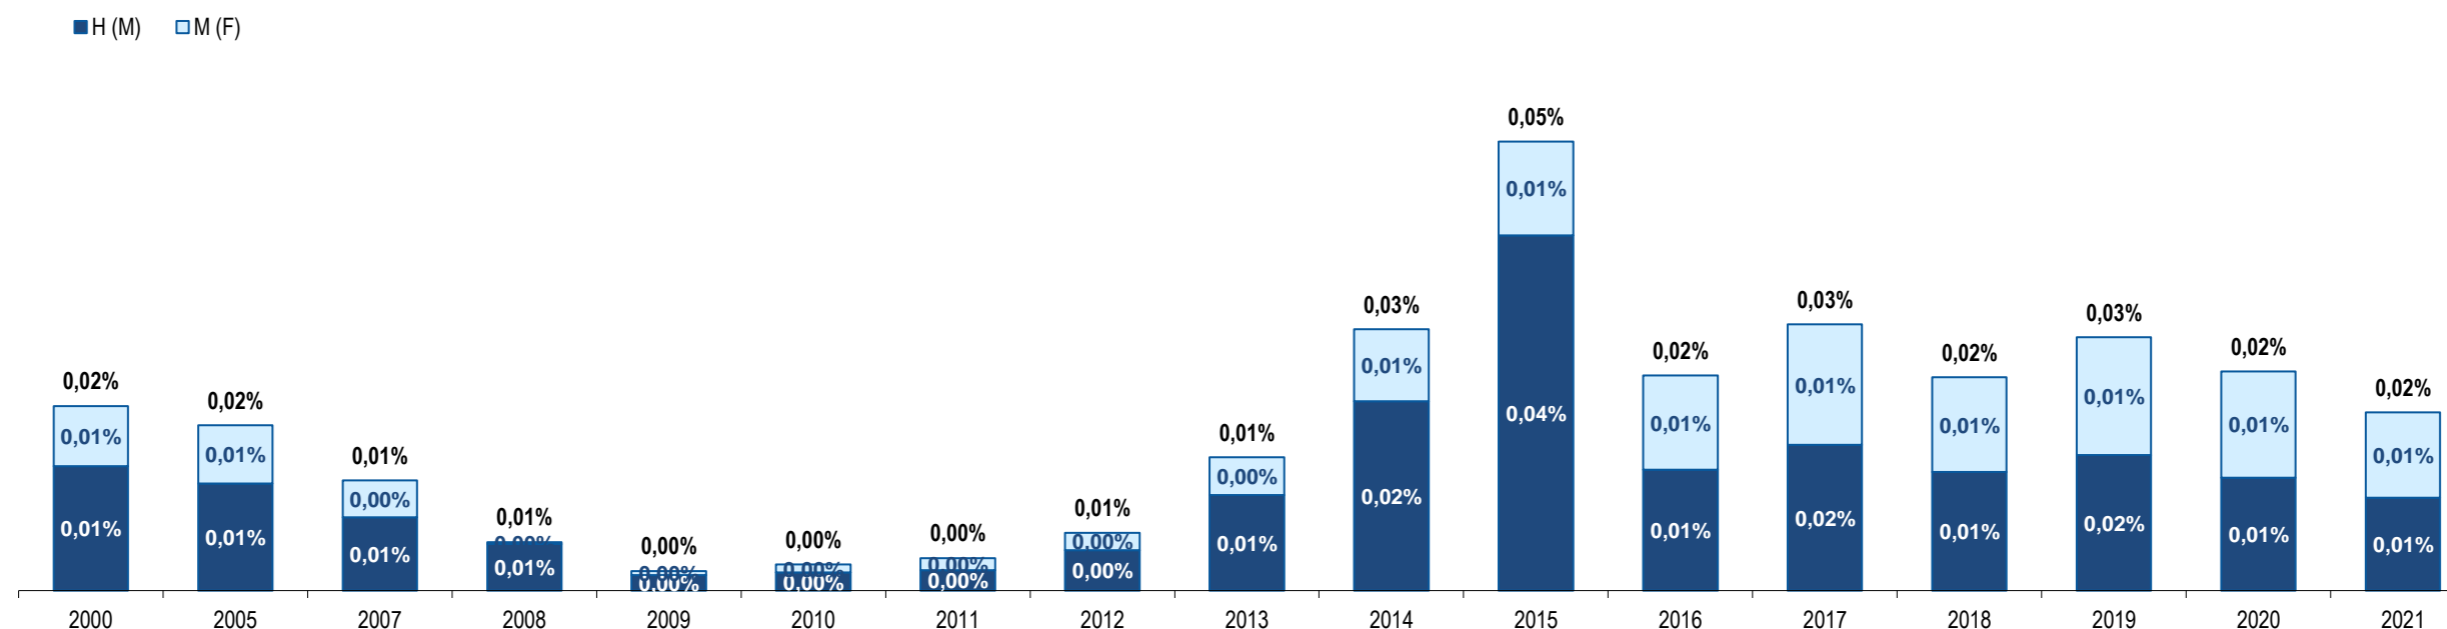

Líbia
Libya

Ranking na comunidade imigrante em 2021
Ranking in the immigrant community in 2021

92

Peso da população residente do país (ou agregado de países) na população estrangeira residente, por género

Weight of the population of the country (or aggregate of countries) in foreign resident population, by gender

Principais nacionalidades dos imigrantes e peso do país (ou agregado de países) no total dos imigrantes residentes em Portugal em 2021

Main immigrant's nationalities and weight of the country (or aggregate of countries) in the total of immigrants in Portugal in 2021