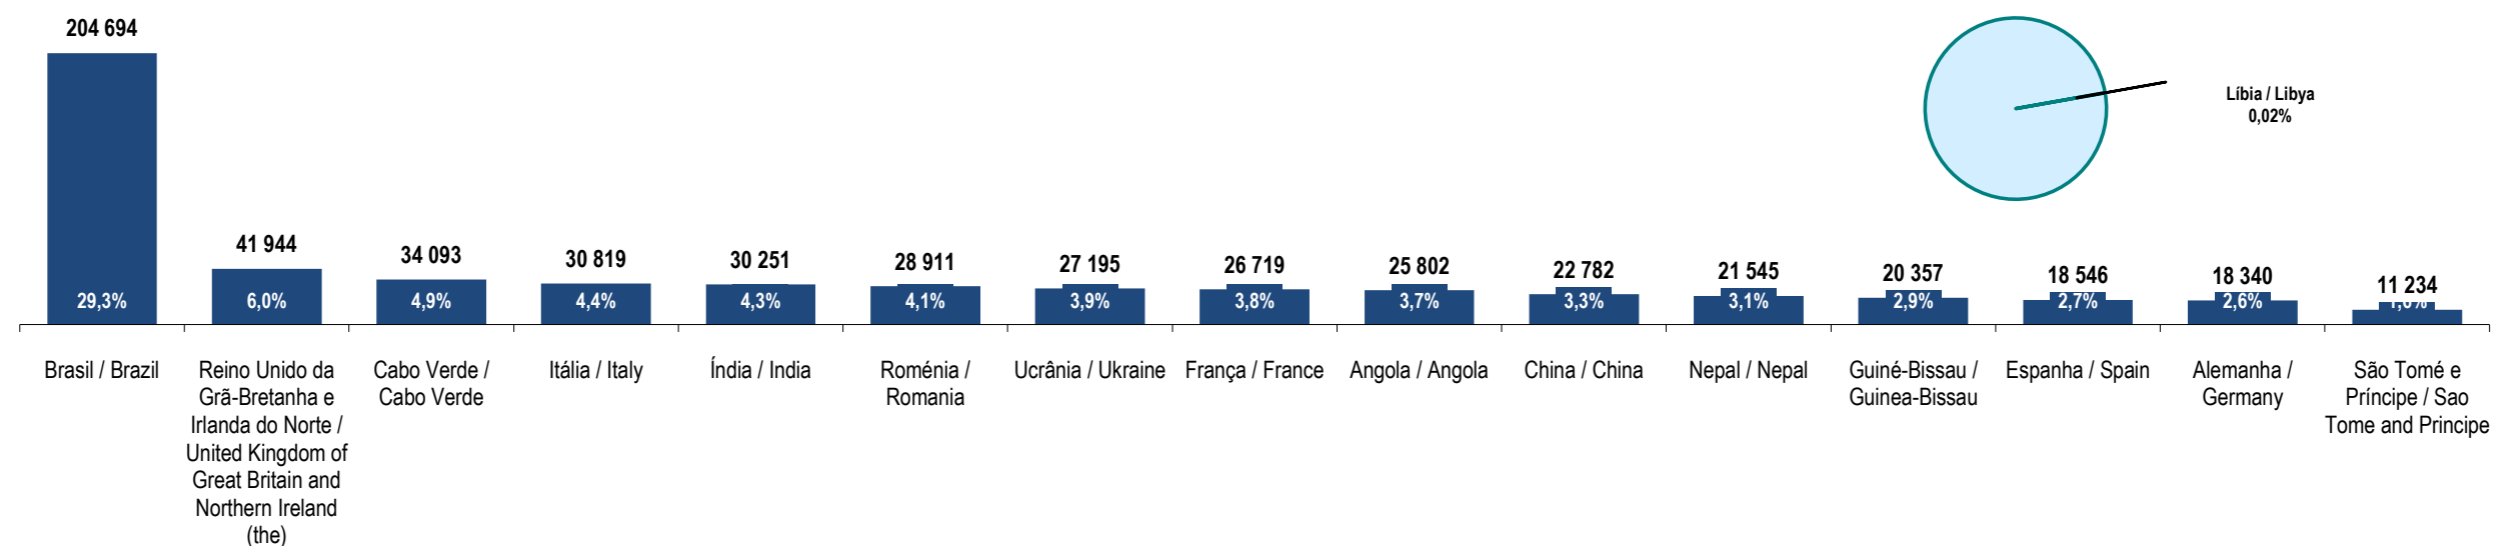

Fonte: GEE, a partir de dados de base do SEF - Serviço de Estrangeiros e Fronteiras e INE - Instituto Nacional de Estatística (população residente).

Source: GEE, according to data from SEF-Serviço de Estrangeiros e Fronteiras and INE-Instituto Nacional de Estatística (resident population).

**Líbia**  
Libya

Ranking na comunidade imigrante em 2021  
Ranking in the immigrant community in 2021

92

Peso da população residente do país (ou agregado de países) na população estrangeira residente, por género

Weight of the population of the country (or aggregate of countries) in foreign resident population, by gender

Principais nacionalidades dos imigrantes e peso do país (ou agregado de países) no total dos imigrantes residentes em Portugal em 2021

Main immigrant's nationalities and weight of the country (or aggregate of countries) in the total of immigrants in Portugal in 2021

Fonte: GEE, a partir de dados de base do INE - Instituto Nacional de Estatística (população residente).