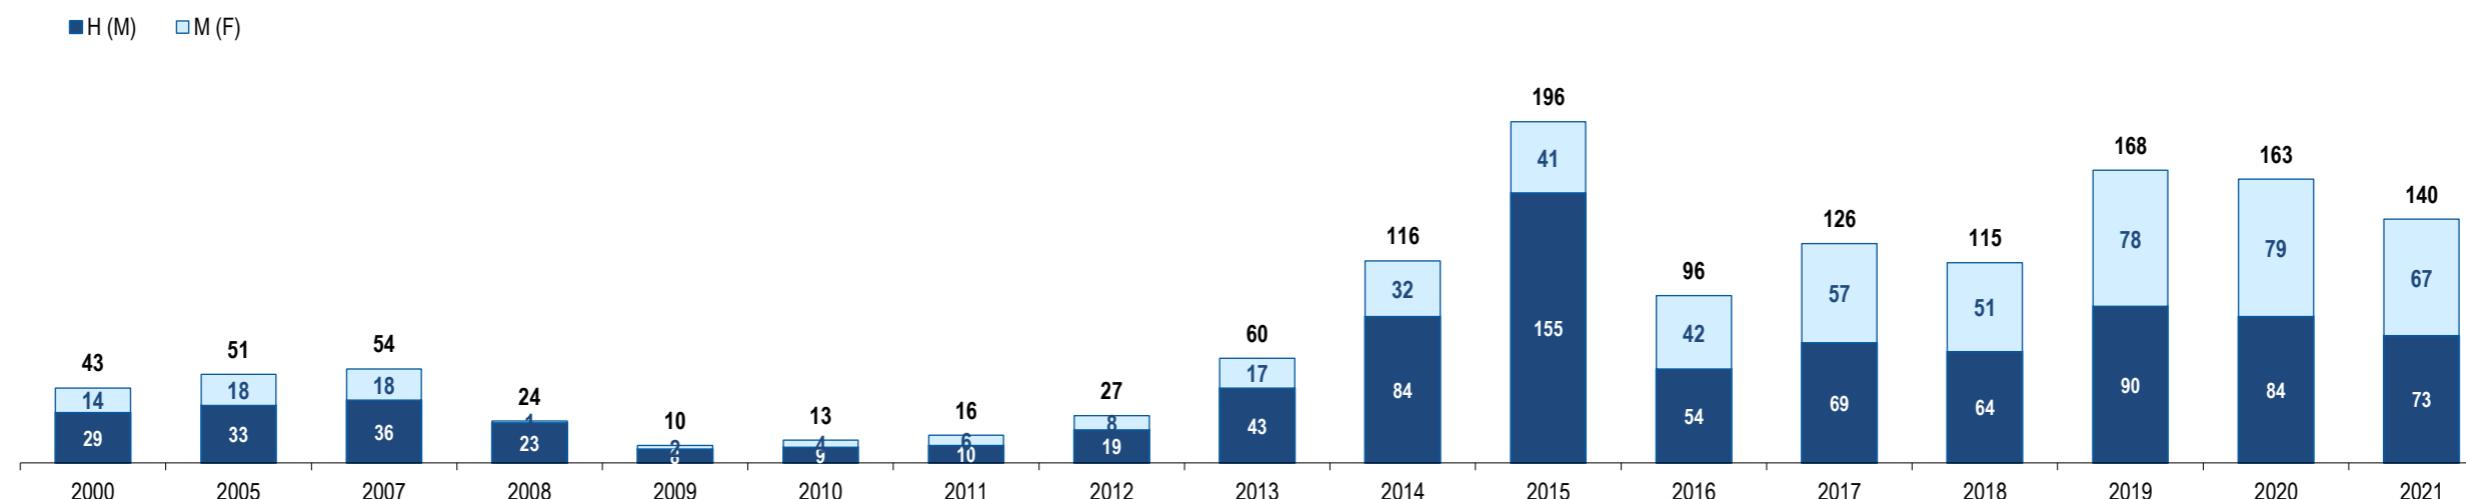

População do país (ou agregado de países) residente em Portugal, por género
Population of the country (or aggregate of countries), resident in Portugal, by gender

Fonte: GEE, a partir de dados de base do INE - Instituto Nacional de Estatística (população residente).
Source: GEE, according to data from INE-Instituto Nacional de Estatística (resident population).