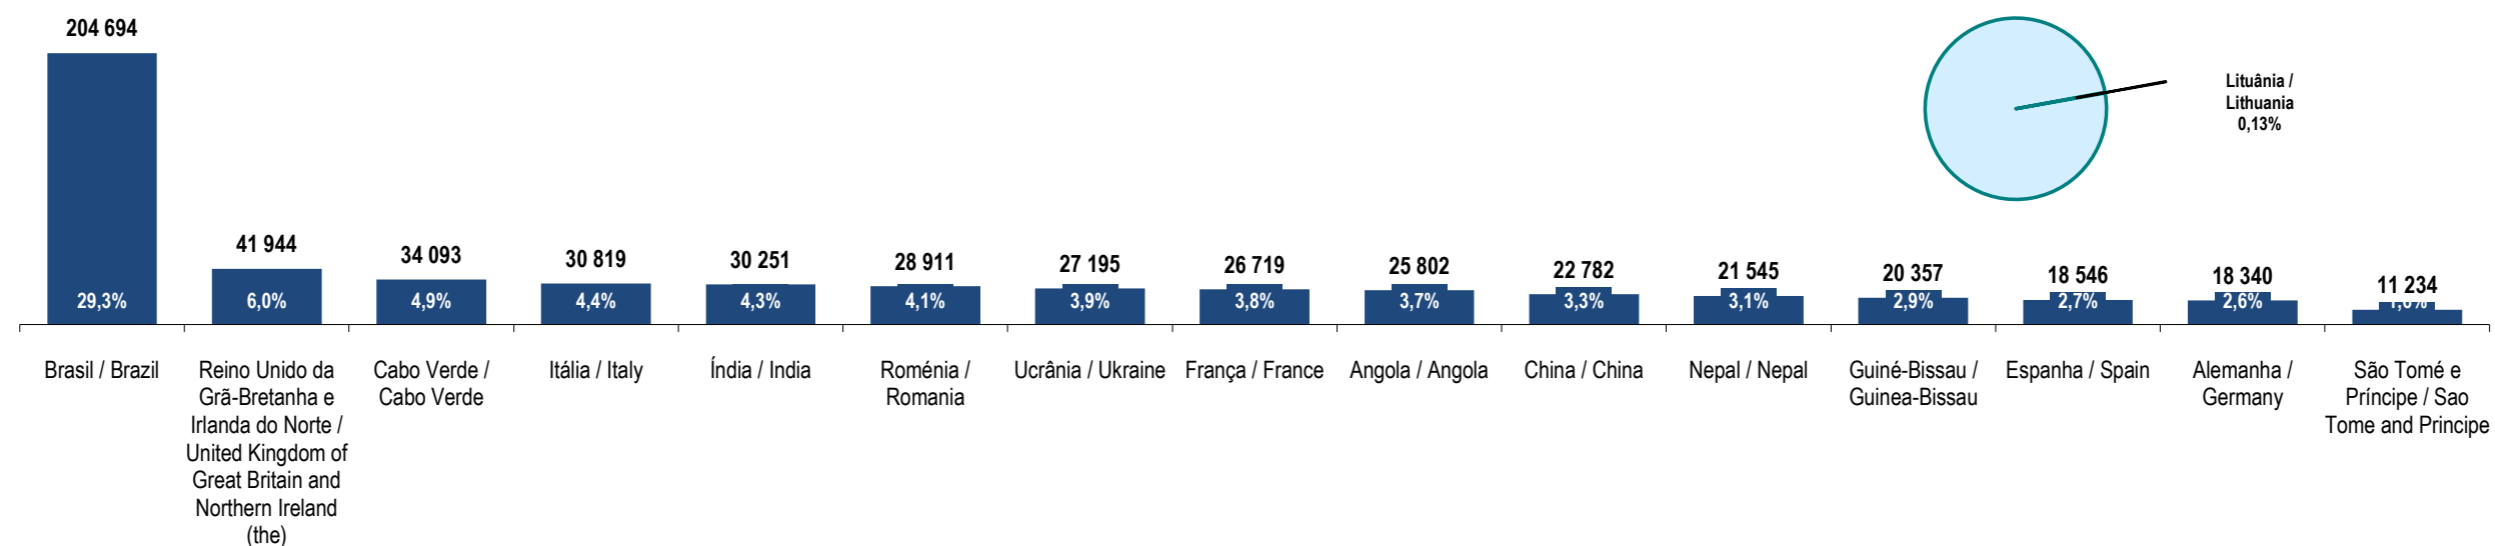

Fonte: GEE, a partir de dados de base do SEF - Serviço de Estrangeiros e Fronteiras e INE - Instituto Nacional de Estatística (população residente).

Source: GEE, according to data from SEF-Serviço de Estrangeiros e Fronteiras and INE-Instituto Nacional de Estatística (resident population).

Lituânia  
Lithuania

Ranking na comunidade imigrante em 2021  
Ranking in the immigrant community in 2021

48

Peso da população residente do país (ou agregado de países) na população estrangeira residente, por género

Weight of the population of the country (or aggregate of countries) in foreign resident population, by gender

Principais nacionalidades dos imigrantes e peso do país (ou agregado de países) no total dos imigrantes residentes em Portugal em 2021

Main immigrant's nationalities and weight of the country (or aggregate of countries) in the total of immigrants in Portugal in 2021

Fonte: GEE, a partir de dados de base do INE - Instituto Nacional de Estatística (população residente).