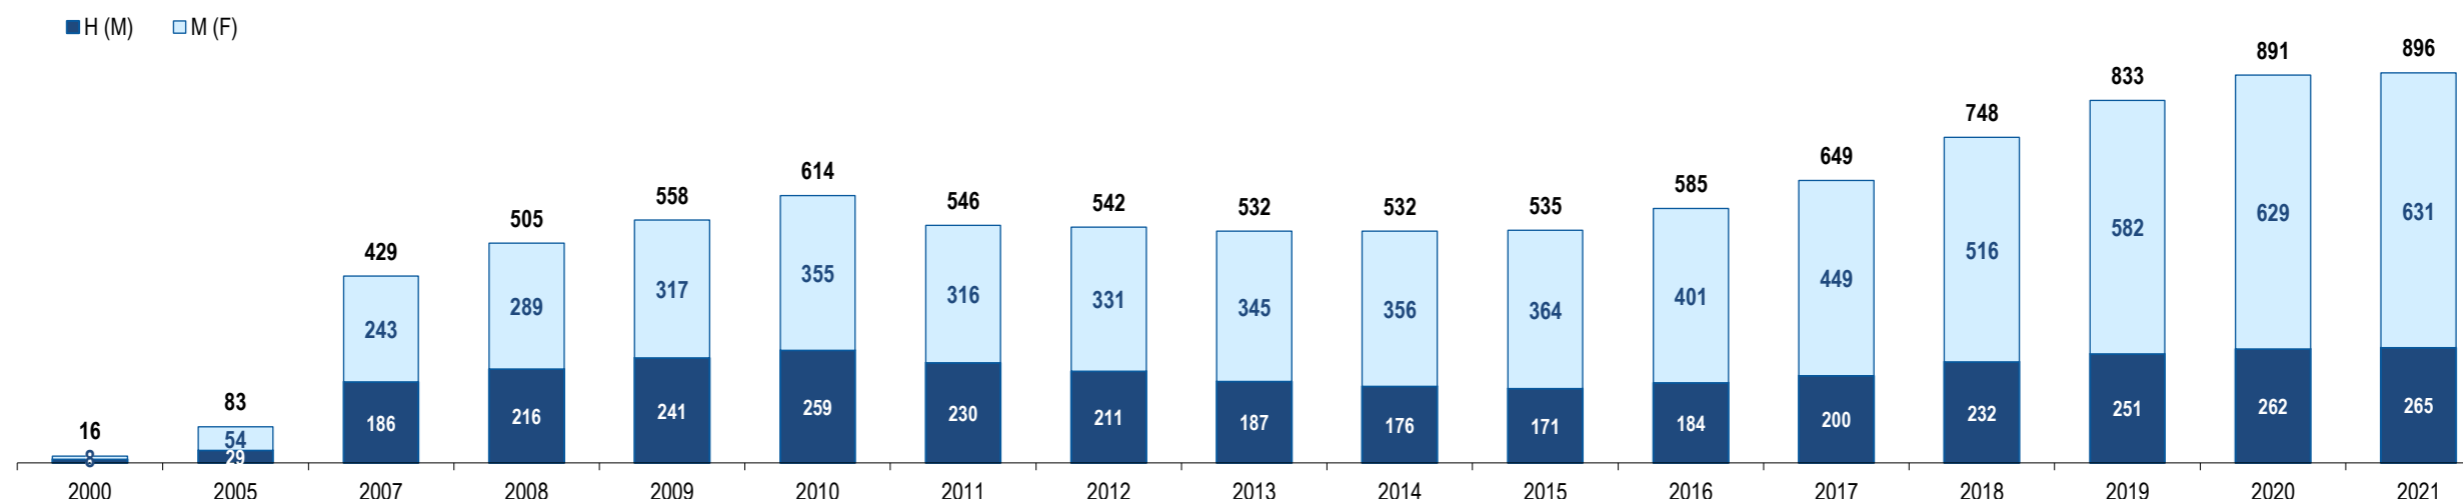

População do país (ou agregado de países) residente em Portugal, por género
Population of the country (or aggregate of countries), resident in Portugal, by gender

Fonte: GEE, a partir de dados de base do INE - Instituto Nacional de Estatística (população residente).
Source: GEE, according to data from INE - Instituto Nacional de Estatística (resident population).