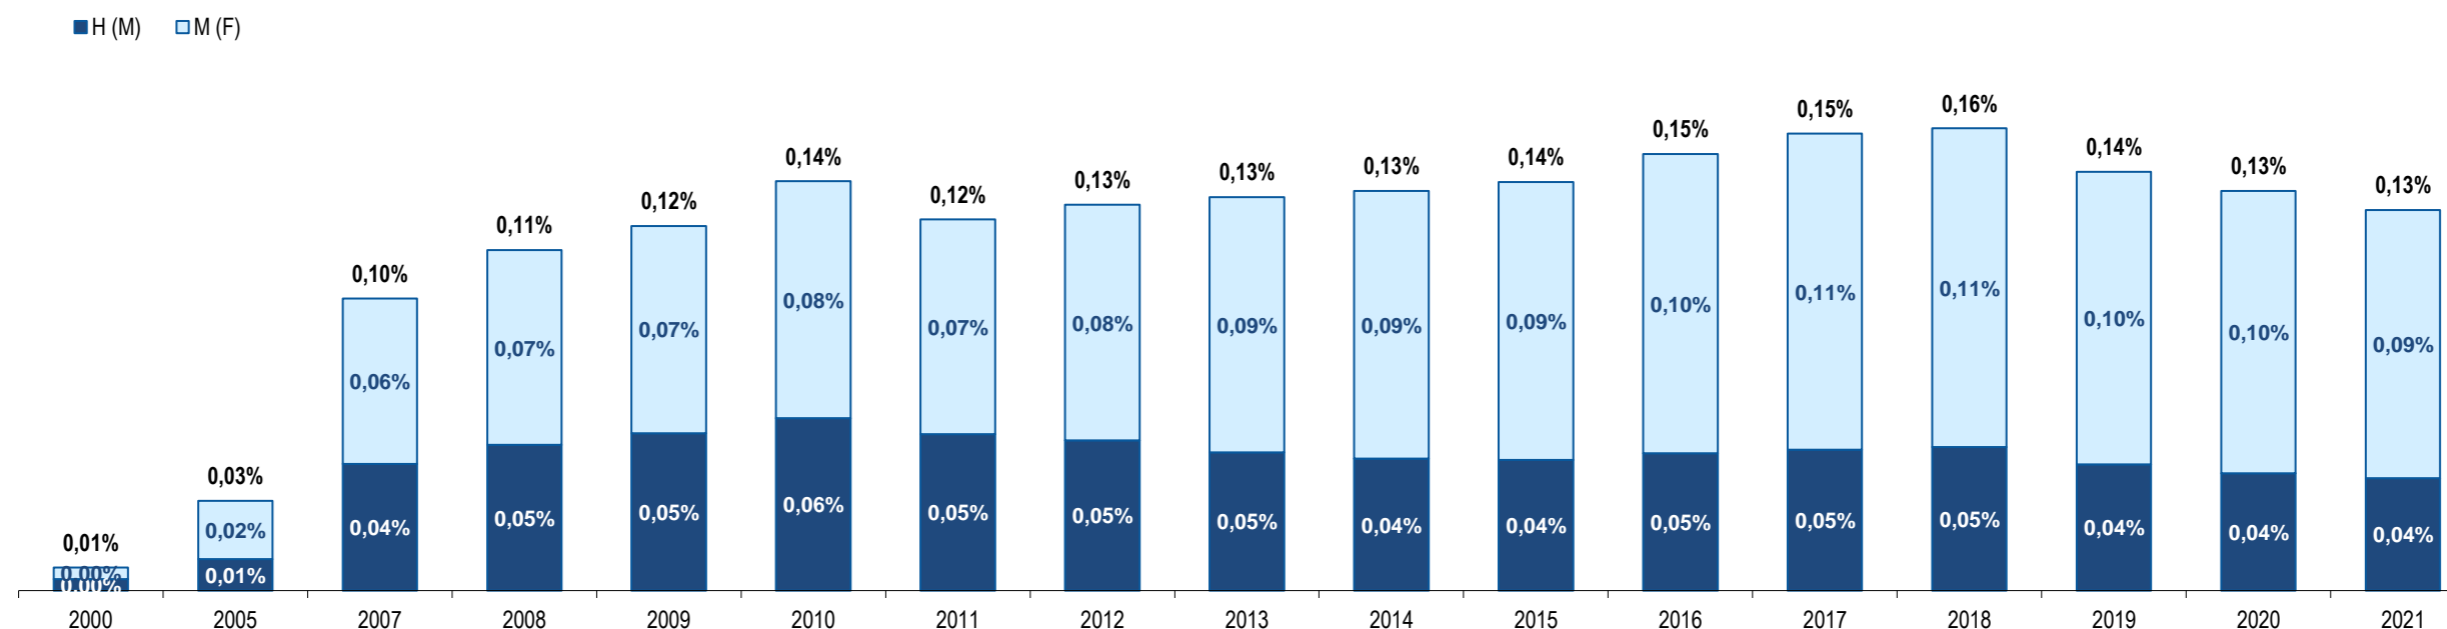

Lituânia
Lithuania

Ranking na comunidade imigrante em 2021
Ranking in the immigrant community in 2021

48

Peso da população residente do país (ou agregado de países) na população estrangeira residente, por género

Weight of the population of the country (or aggregate of countries) in foreign resident population, by gender

Principais nacionalidades dos imigrantes e peso do país (ou agregado de países) no total dos imigrantes residentes em Portugal em 2021

Main immigrant's nationalities and weight of the country (or aggregate of countries) in the total of immigrants in Portugal in 2021