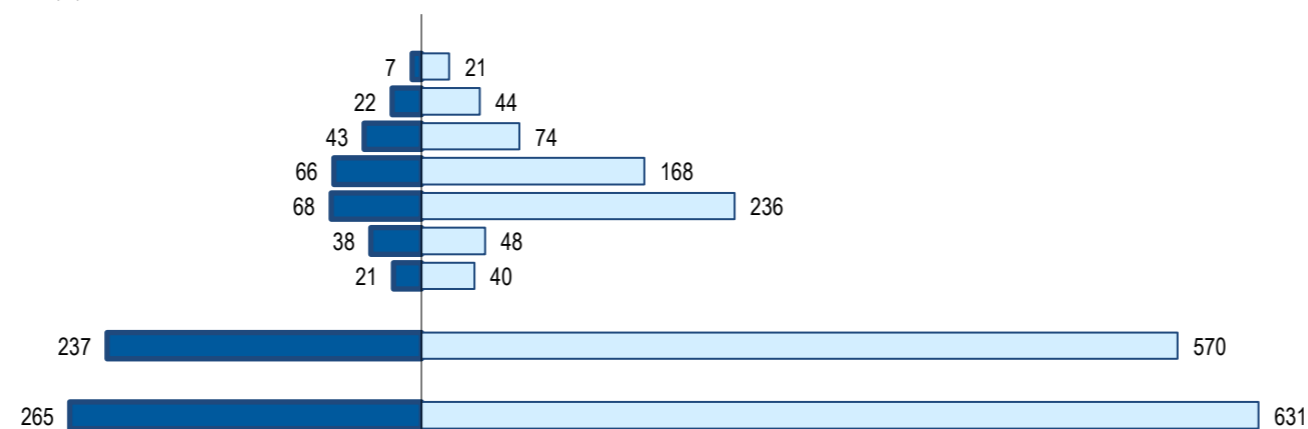

Lituânia  
Lithuania

Ranking na comunidade imigrante em 2021

48

Ranking in the imigrant comunity in 2021

Distribuição da população do país (ou agregado de países) residente em Portugal em 2021  
por distritos do Continente, Açores e Madeira e por género

Distribution of the population of the country (or agregate of countries) resident in Portugal in 2021  
Continental districts, Azores and Madeira, by gender

■ H (M) □ M (F)

População do país (ou agregado de países) residente em Portugal  
por grupo etário e género, em 2021

Population of the country (or agregate of countries) resident in Portugal by age group and gender, 2021

□ M (F) ■ H (M)

	Peso Weight		
	HM (M/F)	H (M)	M (F)
65+	3,1%	2,6%	3,3%
55-64	7,4%	8,3%	7,0%
45-54	13,1%	16,2%	11,7%
35-44	26,1%	24,9%	26,6%
25-34	33,9%	25,7%	37,4%
15-24	9,6%	14,3%	7,6%
0-14	6,8%	7,9%	6,3%
15 - 64	90,1%	89,4%	90,3%
Total	100,0%	100,0%	100,0%