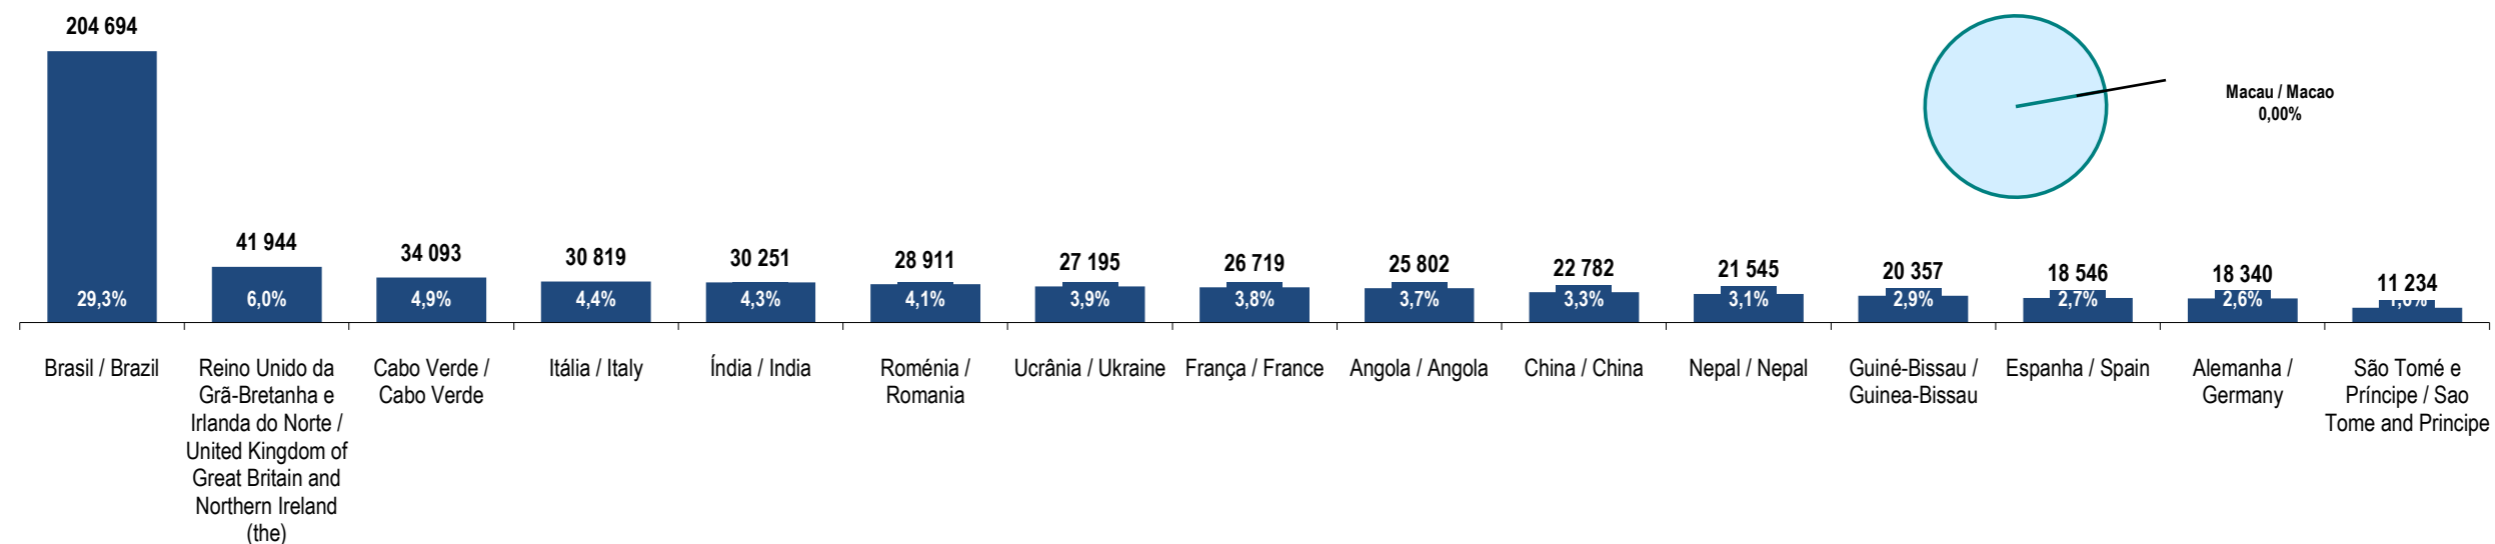

Fonte: GEE, a partir de dados de base do INE - Instituto Nacional de Estatística (população residente).

Source: GEE, according to data from INE-Instituto Nacional de Estatística (resident population).