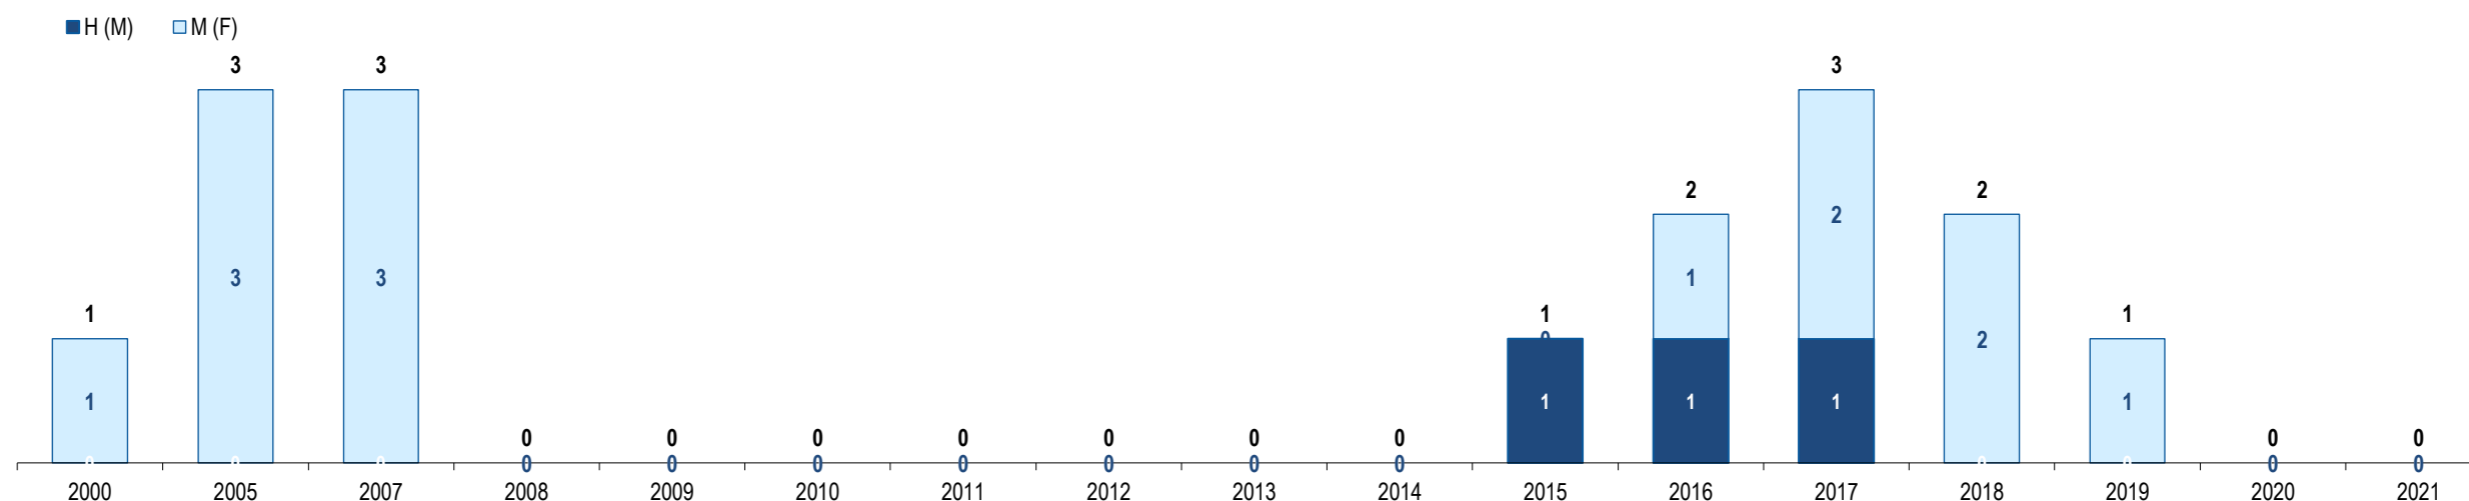

2000	2005	2007	2008	2009	2010	2011	2012	2013	2014	2015	2016	2017	2018	2019	2020	2021
População do país ou agregado de países residente em Portugal (nº) <i>Population of the country (or aggregate of countries) resident in Portugal (n.)</i>	1	3	3								1	2	3	2	1		
<i>Homens / Men</i>	0	0	0								1	1	1	0	0		
<i>Mulheres / Women</i>	1	3	3								0	1	2	2	1		
Rácio Homens/Mulheres | Men/Women Ratio	0,0	0,0	0,0	-	-	-	-	-	-	-	-	100,0	50,0	0,0	0,0	-	-
- Variação (%) <i>Percentage change</i>	-	-	-	-	-	-	-	-	-	-	-	100,0	50,0	-33,3	-50,0	-	-
- Percentagem da população estrangeira residente <i>Percentage of foreign resident population</i>	0,0	0,0	0,0	-	-	-	-	-	-	-	0,0	0,0	0,0	0,0	0,0	-	-
- Percentagem da população residente total <i>Percentage of total resident population</i>	0,0	0,0	0,0	-	-	-	-	-	-	-	0,0	0,0	0,0	0,0	0,0	-	-
Por memória: <i>Memo:</i>																	
População estrangeira residente (milhares) <i>Foreign resident population (thousands)</i>	207,6	274,6	436,0	440,3	454,2	445,3	436,8	417,0	401,3	395,2	388,7	397,7	421,7	480,3	590,3	662,1	698,9
População residente de Portugal (milhares) <i>Resident population of Portugal (thousands)</i>	10 330,8	10 512,0	10 553,3	10 563,0	10 573,5	10 572,7	10 542,4	10 487,3	10 427,3	10 374,8	10 341,3	10 309,6	10 291,0	10 276,6	10 295,9	10 298,3	10 421,1

População do país (ou agregado de países) residente em Portugal, por género
Population of the country (or aggregate of countries), resident in Portugal, by gender

Fonte: GEE, a partir de dados de base do INE - Instituto Nacional de Estatística (população residente).
Source: GEE, according to data from INE - Instituto Nacional de Estatística (resident population).