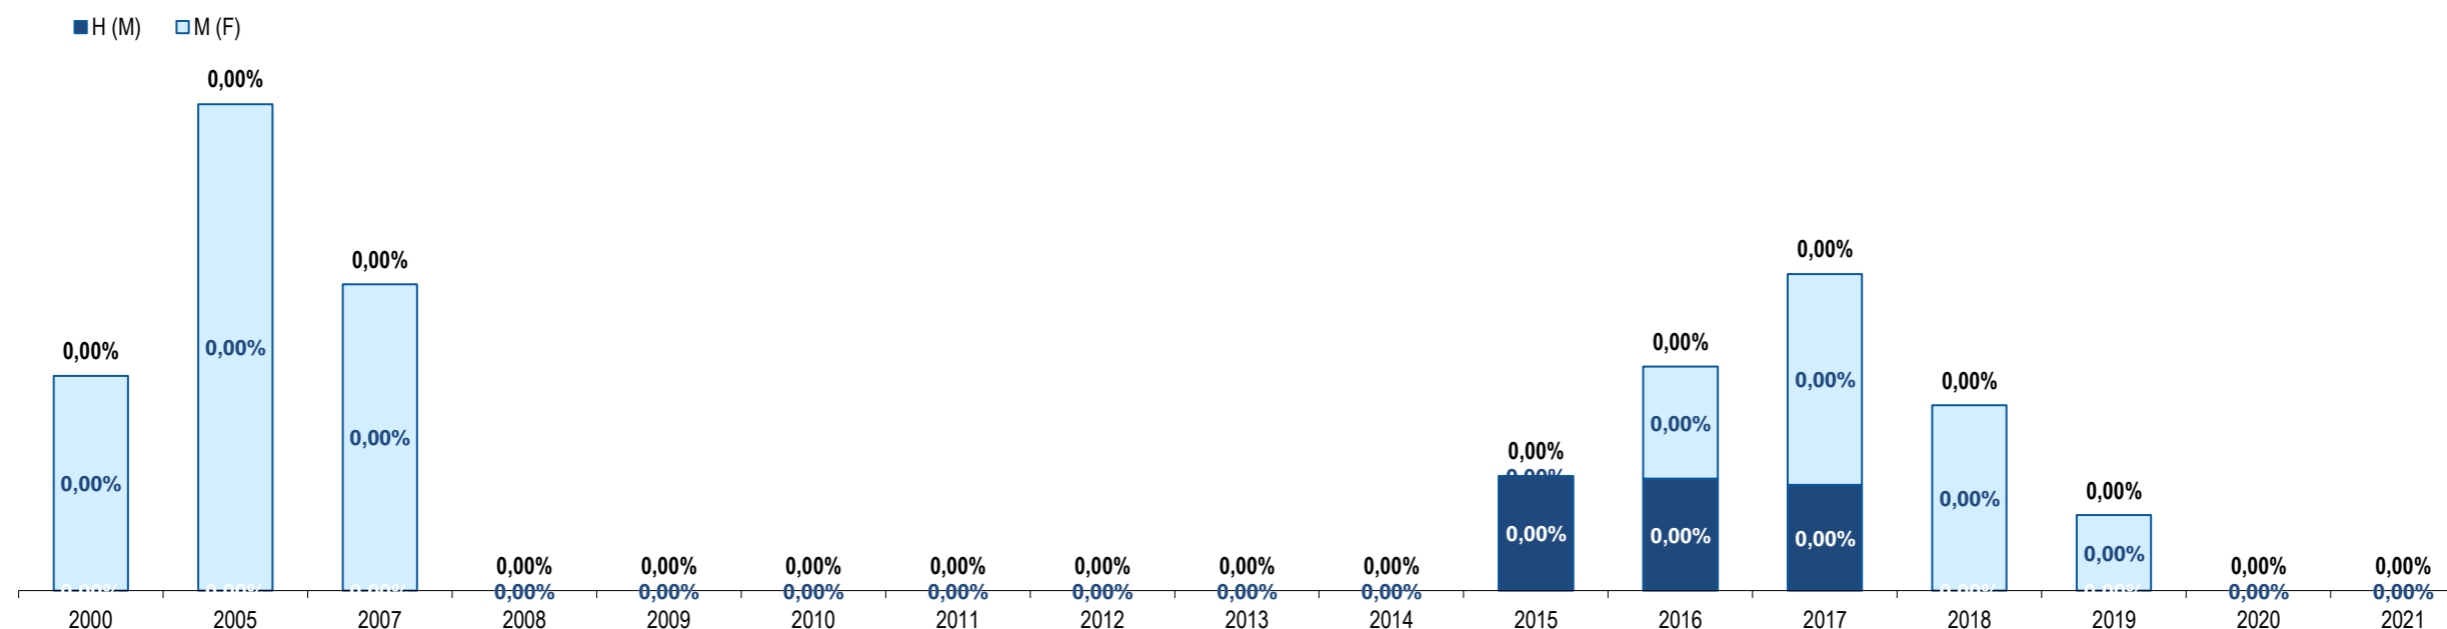

Macau
Macao

Ranking na comunidade imigrante em 2021

181

Ranking in the migrant community in 2021

Peso da população residente do país (ou agregado de países) na população estrangeira residente, por género

Weight of the population of the country (or aggregate of countries) in foreign resident population, by gender

Principais nacionalidades dos imigrantes e peso do país (ou agregado de países) no total dos imigrantes residentes em Portugal em 2021

Main migrant's nationalities and weight of the country (or aggregate of countries) in the total of migrants in Portugal in 2021