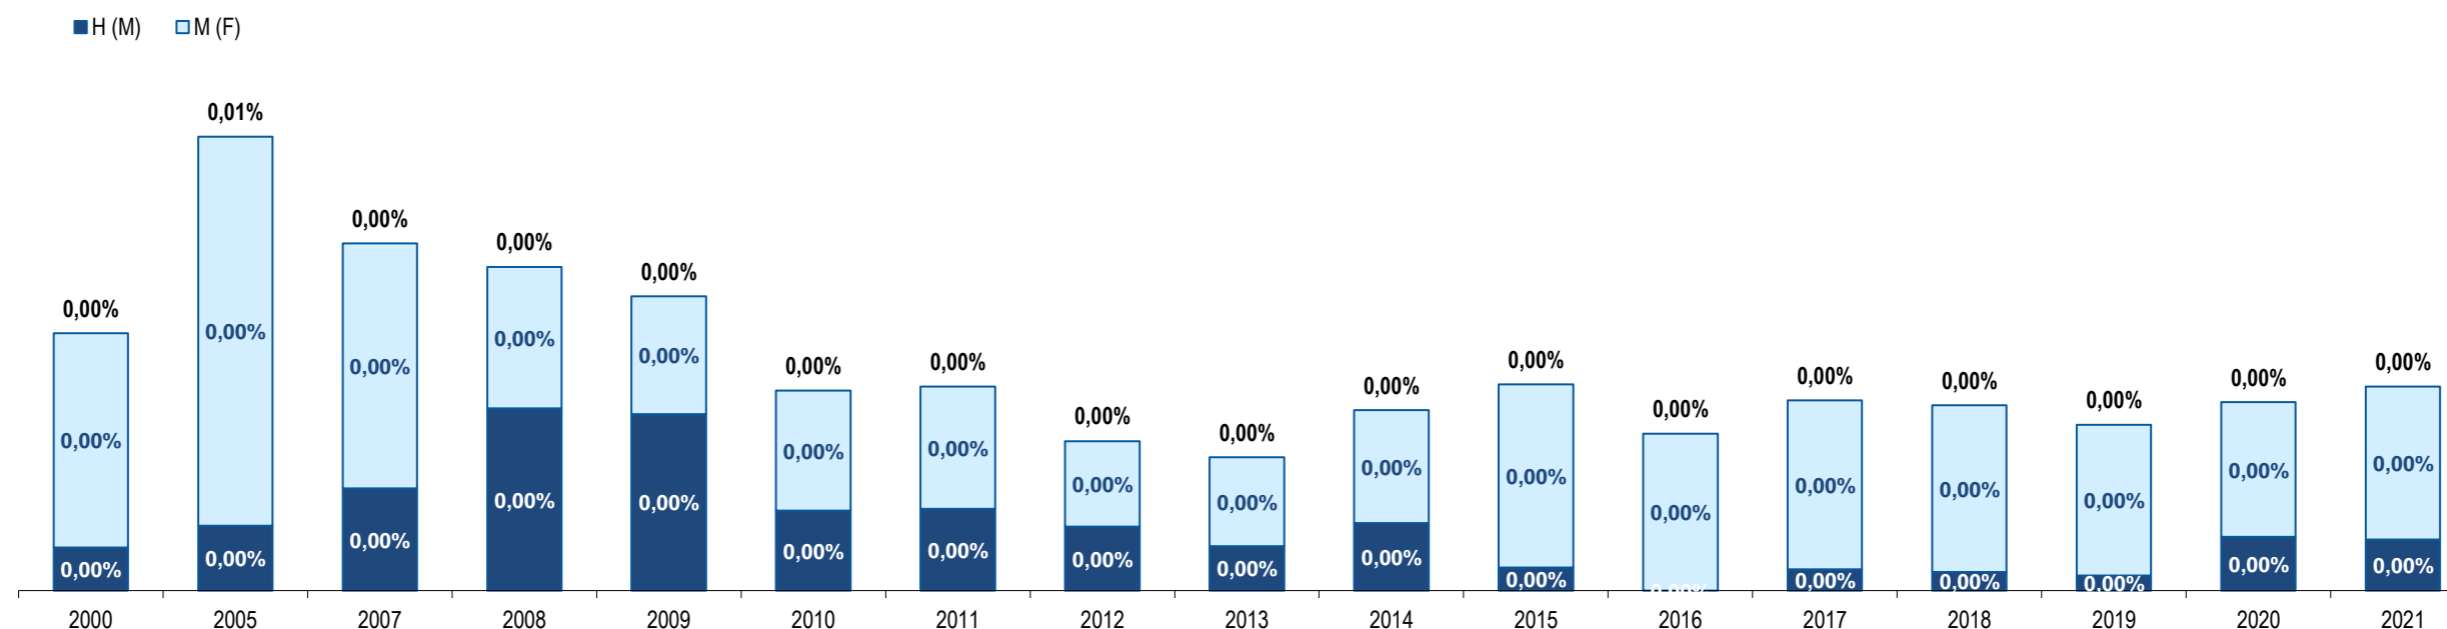

Madagáscar
Madagascar

Ranking na comunidade imigrante em 2021
Ranking in the immigrant community in 2021

150

Peso da população residente do país (ou agregado de países) na população estrangeira residente, por género

Weight of the population of the country (or aggregate of countries) in foreign resident population, by gender

Principais nacionalidades dos imigrantes
e peso do país (ou agregado de países) no total dos imigrantes residentes em Portugal em 2021

Main immigrant's nationalities and weight of the country (or aggregate of countries) in the total of immigrants in Portugal in 2021