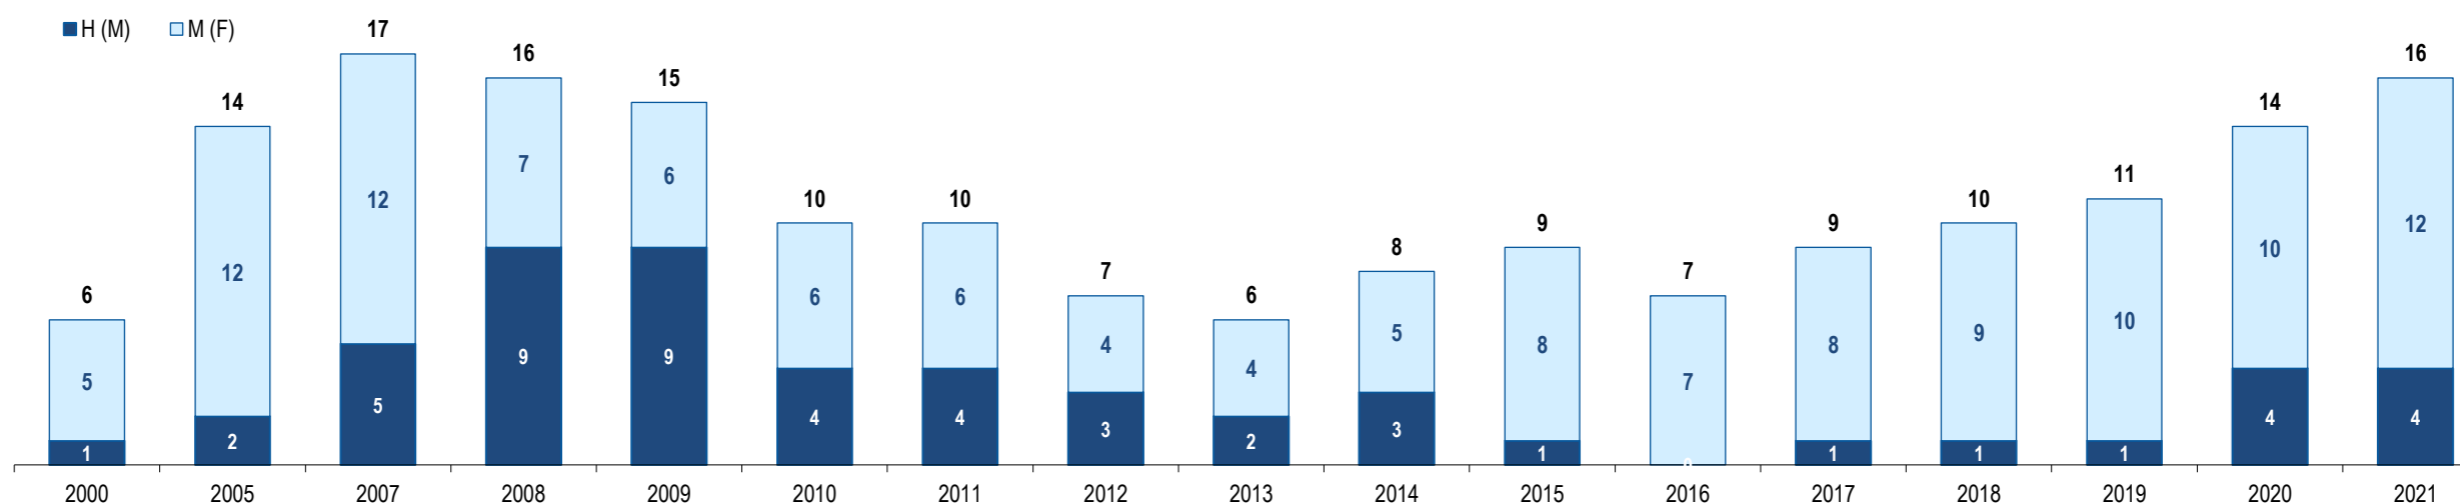

População do país (ou agregado de países) residente em Portugal, por género
Population of the country (or aggregate of countries), resident in Portugal, by gender

Fonte: GEE, a partir de dados de base do INE - Instituto Nacional de Estatística (população residente).
Source: GEE, according to data from INE-Instituto Nacional de Estatística (resident population).