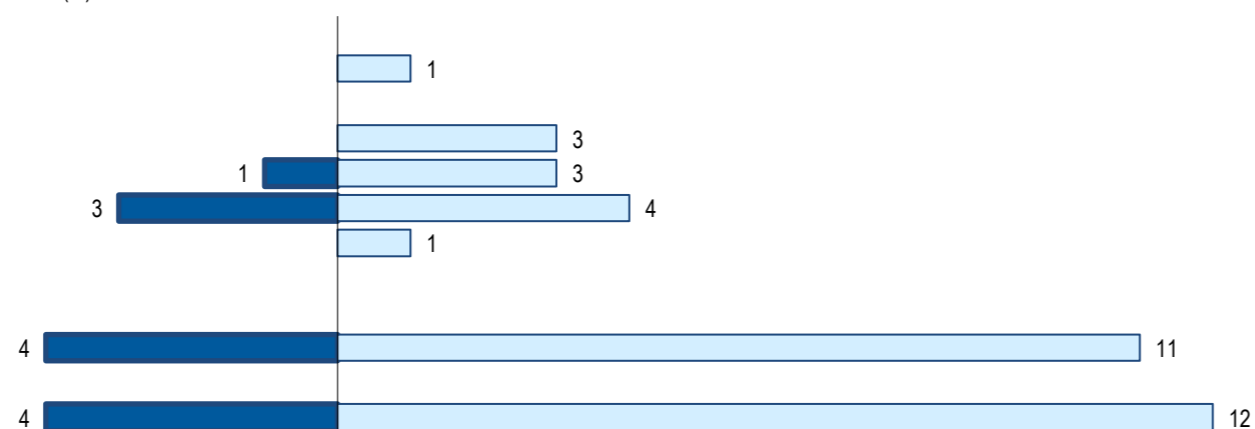

Madagáscar
Madagascar

Ranking na comunidade imigrante em 2021

150

Ranking in the imigrant comunity in 2021

Distribuição da população do país (ou agregado de países) residente em Portugal em 2021 por distritos do Continente, Açores e Madeira e por género

Distribution of the population of the country (or agregate of countries) resident in Portugal in 2021
Continental districts, Azores and Madeira, by gender

■ H (M) □ M (F)

	Aveiro	Beja	Braga	Bragança	C. Branco	Coimbra	Évora	Faro	Guarda	Leiria	Lisboa	Portalegre	Porto	Santarém	Setúbal	V. Castelo	Vila Real	Viseu	Açores	Madeira
H (M)	0	0	0	0	0	0	0	0	0	0	0	0	0	0	0	0	0	0	0	0
M (F)	0	0	0	0	0	0	0	0	0	0	0	0	0	0	0	0	0	0	0	0
HM (M/F)	0	0	0	0	0	0	0	0	0	0	0	0	0	0	0	0	0	0	0	0

População do país (ou agregado de países) residente em Portugal por grupo etário e género, em 2021

Population of the country (or agregate of countries) resident in Portugal by age group and gender, 2021

□ M (F) ■ H (M)

	Peso Weight		
	HM (M/F)	H (M)	M (F)
65+	6,3%	0,0%	8,3%
55-64	0,0%	0,0%	0,0%
45-54	18,8%	0,0%	25,0%
35-44	25,0%	25,0%	25,0%
25-34	43,8%	75,0%	33,3%
15-24	6,3%	0,0%	8,3%
0-14	0,0%	0,0%	0,0%
15 - 64	93,8%	100,0%	91,7%
Total	100,0%	100,0%	100,0%

Fonte: GEE, a partir de dados de base do SEF - Serviço de Estrangeiros e Fronteiras e INE - Instituto Nacional de Estatística (população residente).

Source: GEE, according to data from SEF-Serviço de Estrangeiros e Fronteiras and INE-Instituto Nacional de Estatística (resident population).