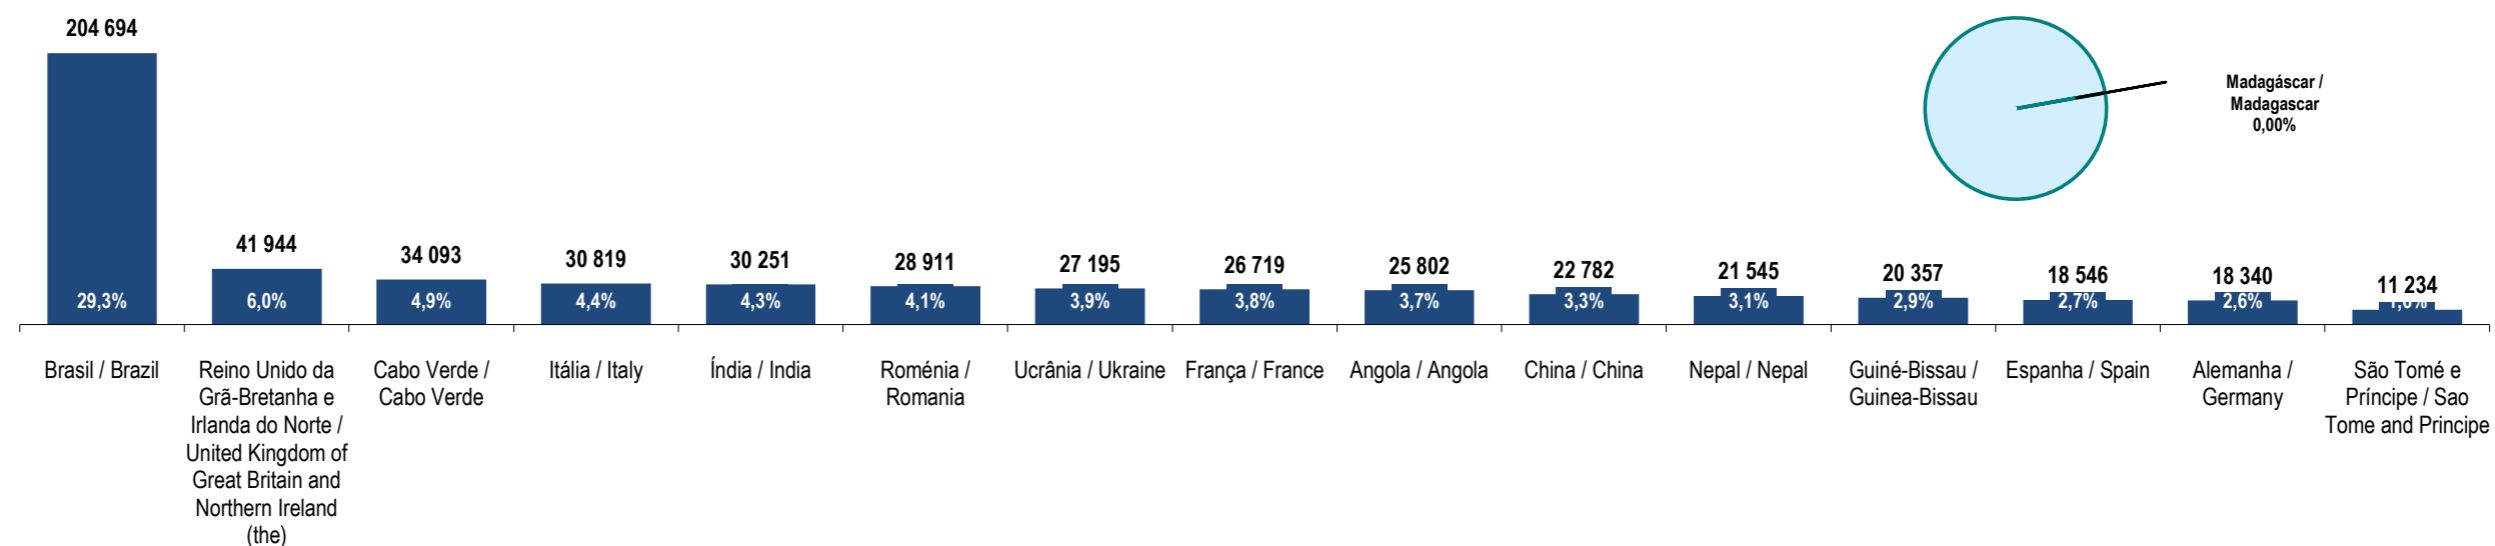

Fonte: GEE, a partir de dados de base do SEF - Serviço de Estrangeiros e Fronteiras e INE - Instituto Nacional de Estatística (população residente).

Source: GEE, according to data from SEF-Serviço de Estrangeiros e Fronteiras and INE-Instituto Nacional de Estatística (resident population).

Madagáscar
Madagascar

Ranking na comunidade imigrante em 2021
Ranking in the immigrant community in 2021

150

Peso da população residente do país (ou agregado de países) na população estrangeira residente, por género

Weight of the population of the country (or aggregate of countries) in foreign resident population, by gender

Principais nacionalidades dos imigrantes
e peso do país (ou agregado de países) no total dos imigrantes residentes em Portugal em 2021

Main immigrant's nationalities and weight of the country (or aggregate of countries) in the total of immigrants in Portugal in 2021

Fonte: GEE, a partir de dados de base do INE - Instituto Nacional de Estatística (população residente).