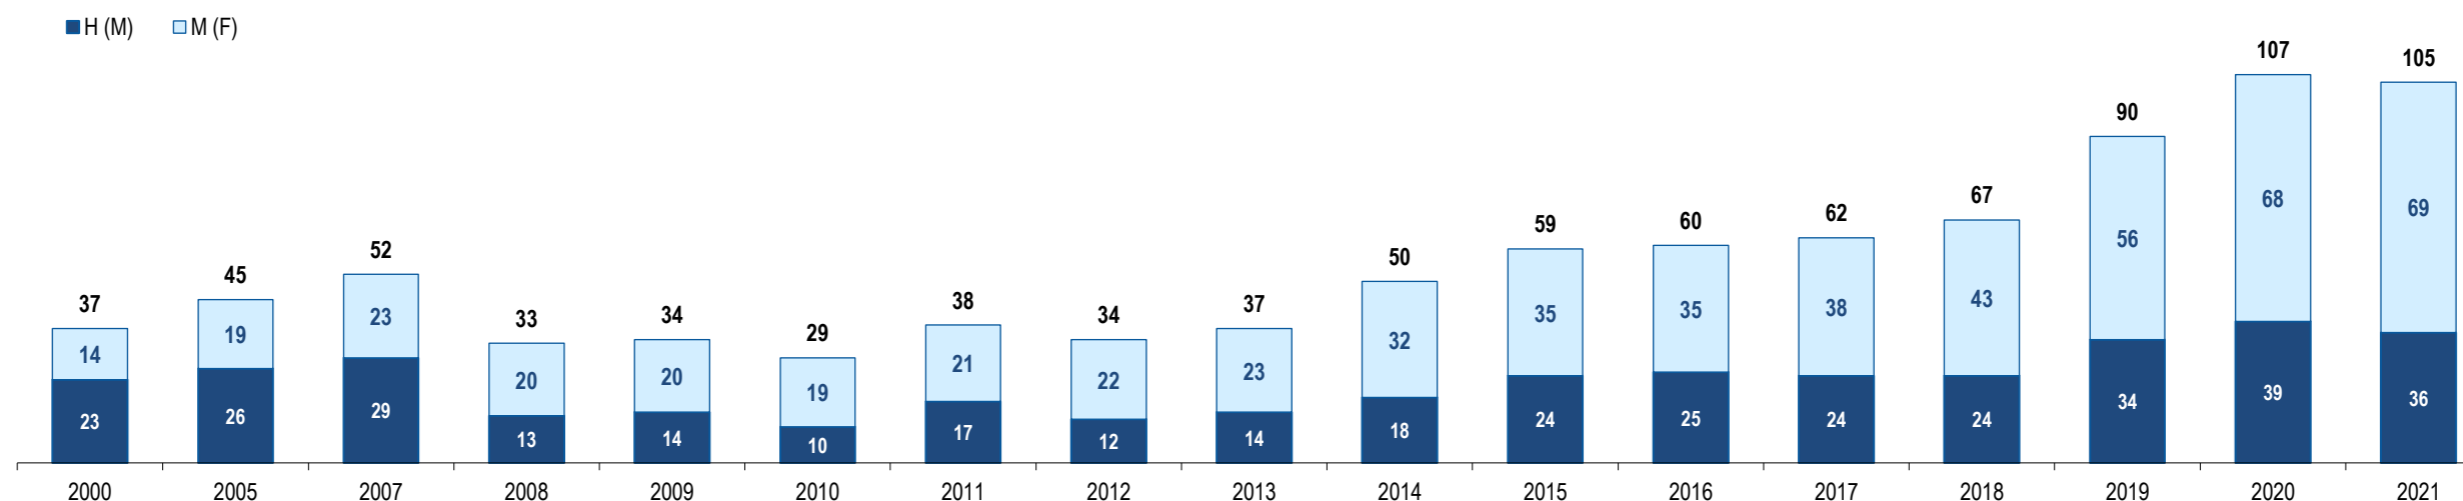

População do país (ou agregado de países) residente em Portugal, por género
Population of the country (or aggregate of countries), resident in Portugal, by gender

Fonte: GEE, a partir de dados de base do INE - Instituto Nacional de Estatística (população residente).
Source: GEE, according to data from INE-Instituto Nacional de Estatística (resident population).