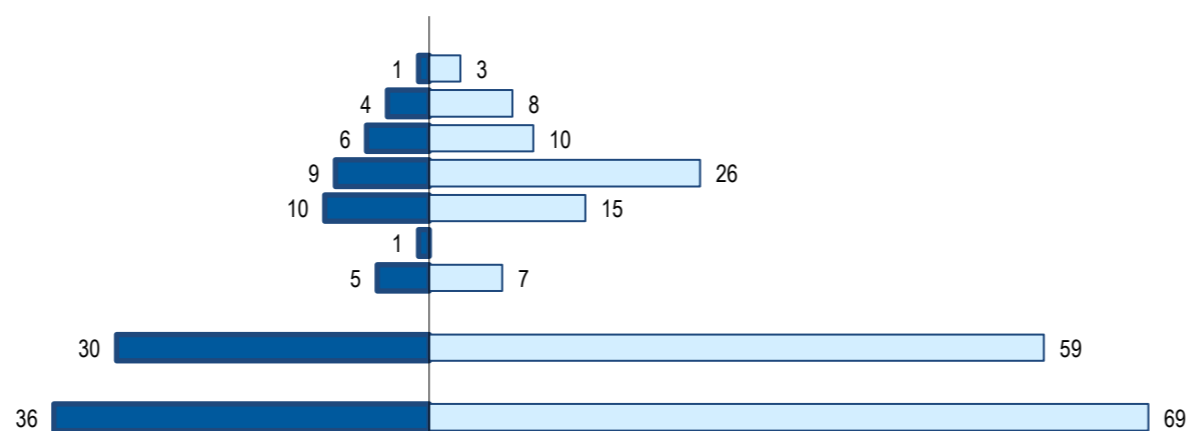

Population of the country (or agregate of countries) resident in Portugal by age group and gender, 2021

□ M (F) ■ H (M)

	Peso Weight		
	HM (M/F)	H (M)	M (F)
65+	3,8%	2,8%	4,3%
55-64	11,4%	11,1%	11,6%
45-54	15,2%	16,7%	14,5%
35-44	33,3%	25,0%	37,7%
25-34	23,8%	27,8%	21,7%
15-24	1,0%	2,8%	0,0%
0-14	11,4%	13,9%	10,1%
15 - 64	84,8%	83,3%	85,5%
Total	100,0%	100,0%	100,0%