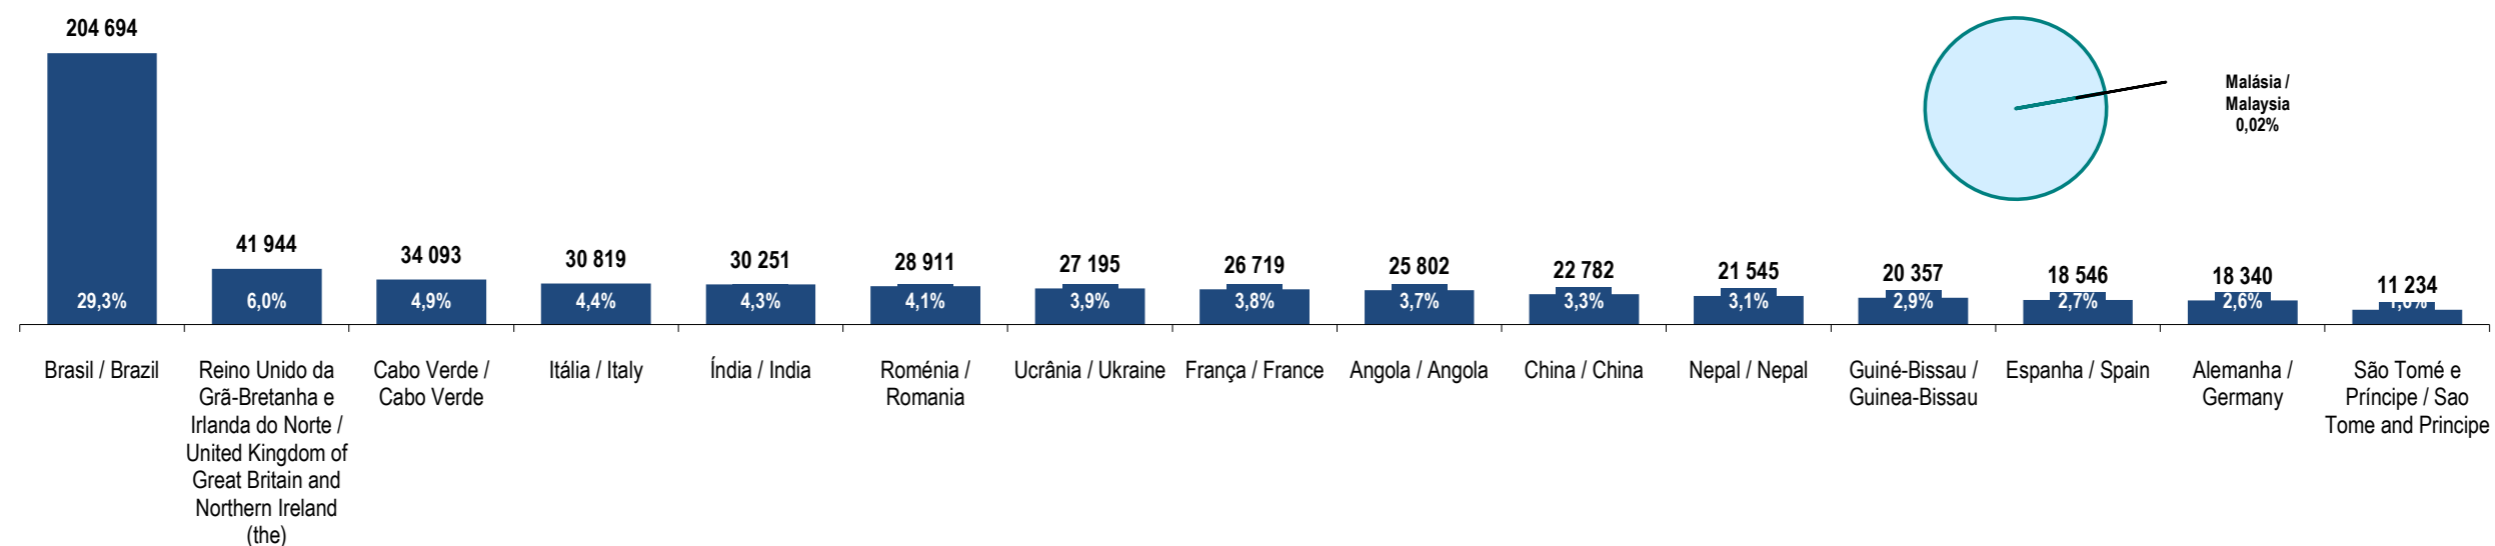

Fonte: GEE, a partir de dados de base do SEF - Serviço de Estrangeiros e Fronteiras e INE - Instituto Nacional de Estatística (população residente).

Source: GEE, according to data from SEF-Serviço de Estrangeiros e Fronteiras and INE-Instituto Nacional de Estatística (resident population).

vire s.f.f.  
tum, please

Malásia  
Malaysia

Ranking na comunidade imigrante em 2021

100

Ranking in the immigrant community in 2021

Peso da população residente do país (ou agregado de países) na população estrangeira residente, por género

Weight of the population of the country (or aggregate of countries) in foreign resident population, by gender

Principais nacionalidades dos imigrantes e peso do país (ou agregado de países) no total dos imigrantes residentes em Portugal em 2021

Main immigrant's nationalities and weight of the country (or aggregate of countries) in the total of immigrants in Portugal in 2021

Fonte: GEE, a partir de dados de base do INE - Instituto Nacional de Estatística (população residente).