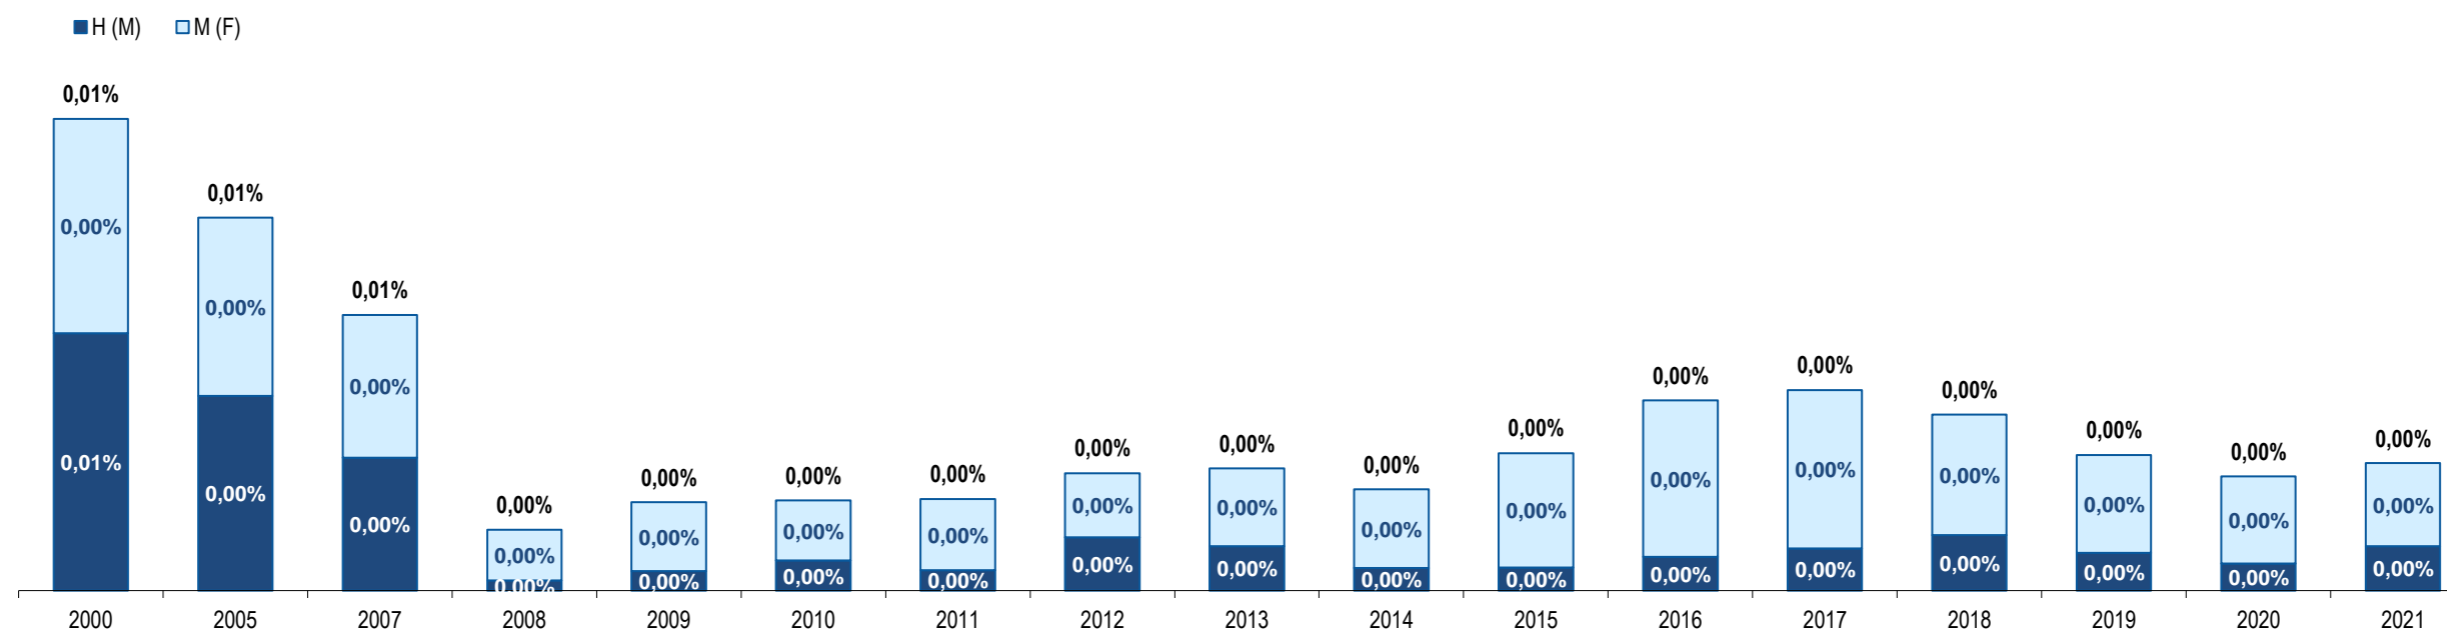

Maláui
Malawi

Ranking na comunidade imigrante em 2021
Ranking in the migrant community in 2021

146

Peso da população residente do país (ou agregado de países) na população estrangeira residente, por género

Weight of the population of the country (or aggregate of countries) in foreign resident population, by gender

Principais nacionalidades dos imigrantes
e peso do país (ou agregado de países) no total dos imigrantes residentes em Portugal em 2021

Main migrant's nationalities and weight of the country (or aggregate of countries) in the total of migrants in Portugal in 2021