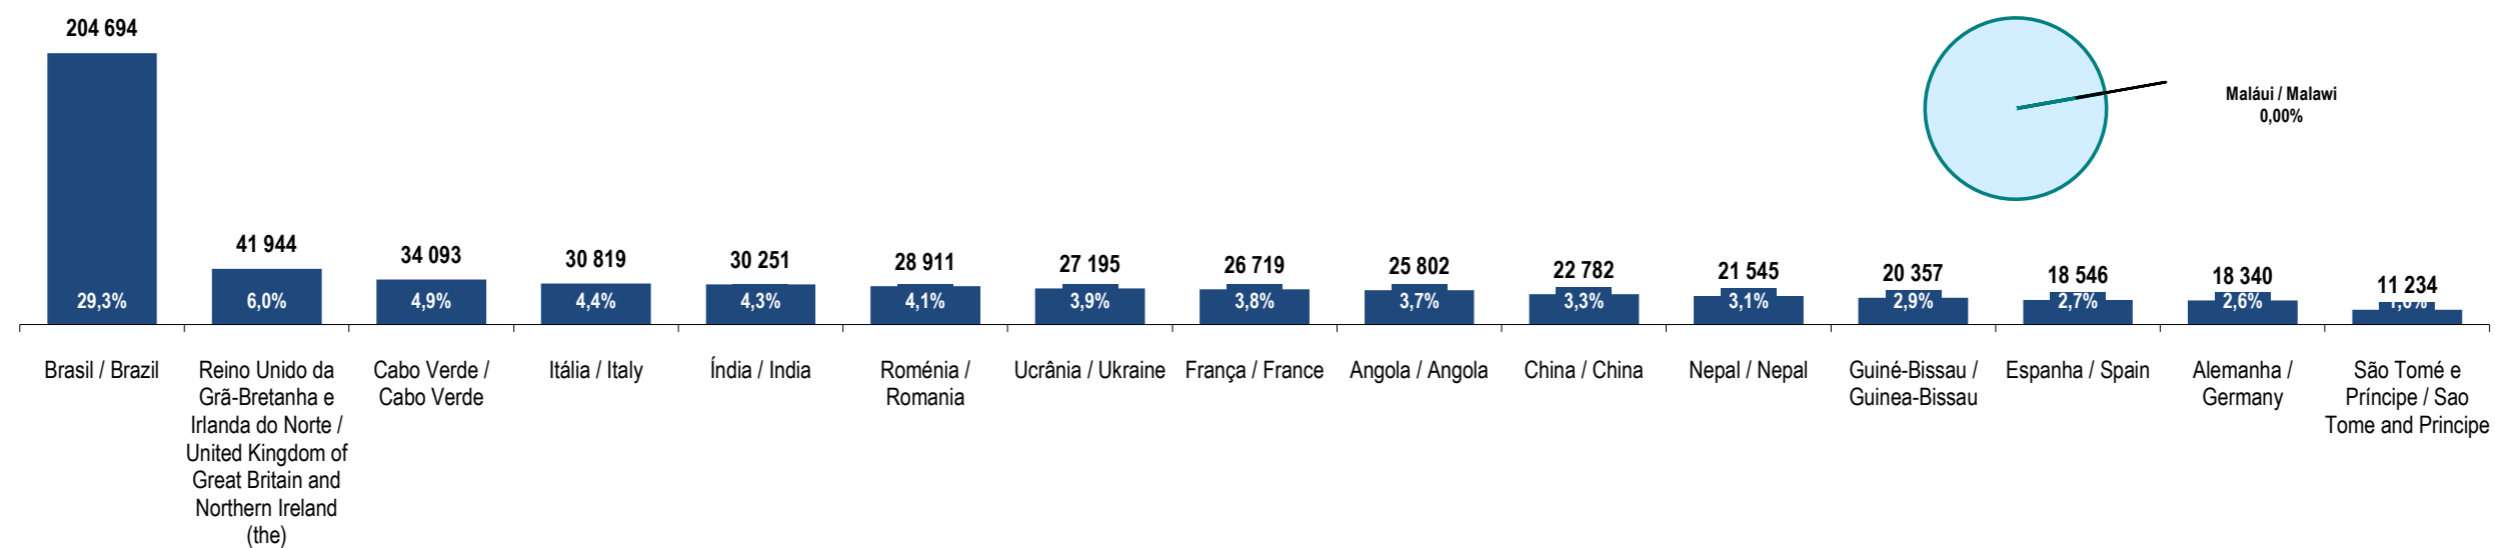

Fonte: GEE, a partir de dados de base do SEF - Serviço de Estrangeiros e Fronteiras e INE - Instituto Nacional de Estatística (população residente).

Source: GEE, according to data from SEF-Serviço de Estrangeiros e Fronteiras and INE-Instituto Nacional de Estatística (resident population).

Maláui
Malawi

Ranking na comunidade imigrante em 2021
Ranking in the migrant community in 2021

146

Peso da população residente do país (ou agregado de países) na população estrangeira residente, por género

Weight of the population of the country (or aggregate of countries) in foreign resident population, by gender

Principais nacionalidades dos imigrantes
e peso do país (ou agregado de países) no total dos imigrantes residentes em Portugal em 2021

Main migrant's nationalities and weight of the country (or aggregate of countries) in the total of migrants in Portugal in 2021

Fonte: GEE, a partir de dados de base do INE - Instituto Nacional de Estatística (população residente).