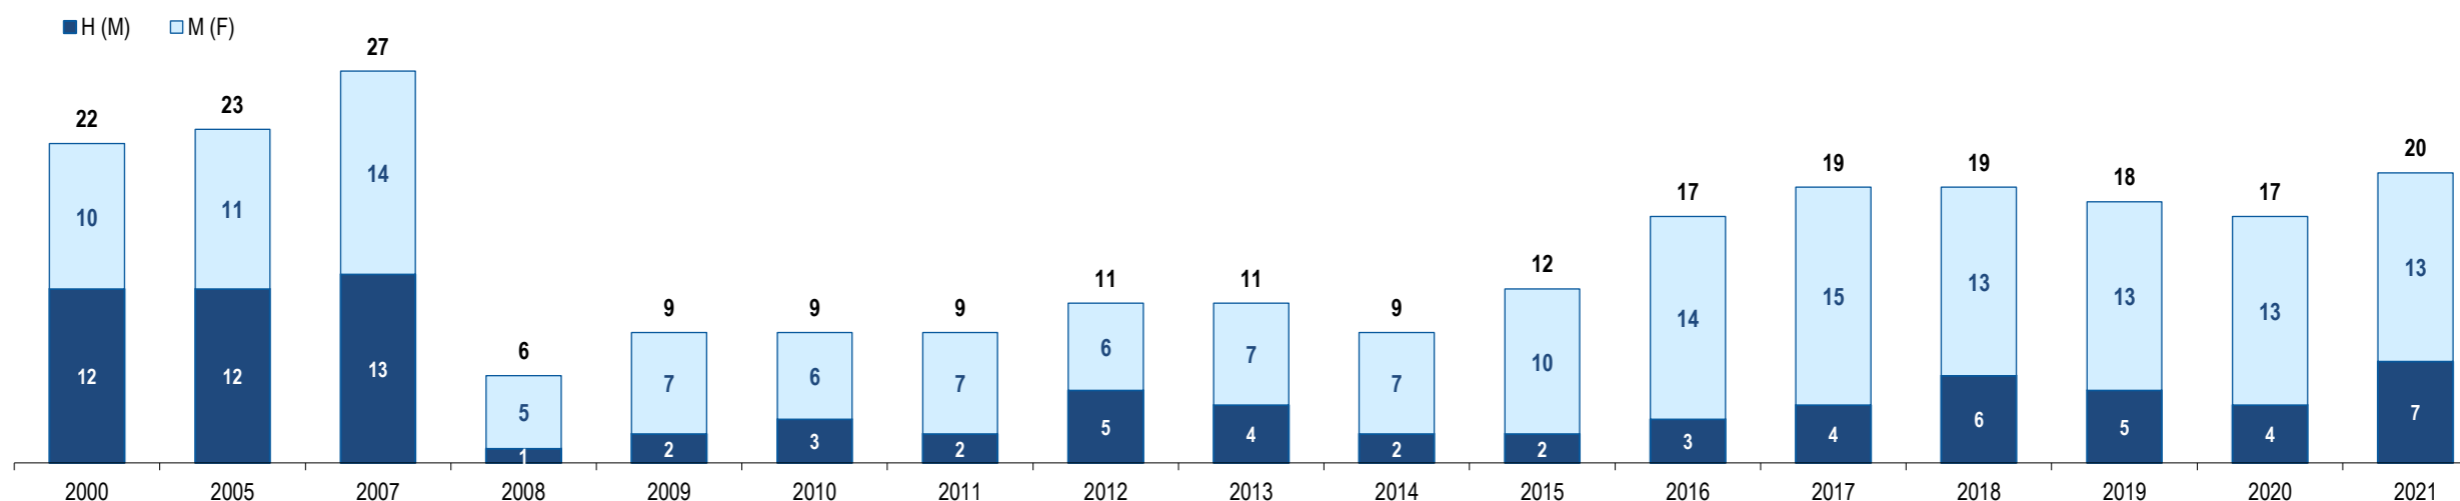

População do país (ou agregado de países) residente em Portugal, por género
Population of the country (or aggregate of countries), resident in Portugal, by gender

Fonte: GEE, a partir de dados de base do INE - Instituto Nacional de Estatística (população residente).
Source: GEE, according to data from INE-Instituto Nacional de Estatística (resident population).