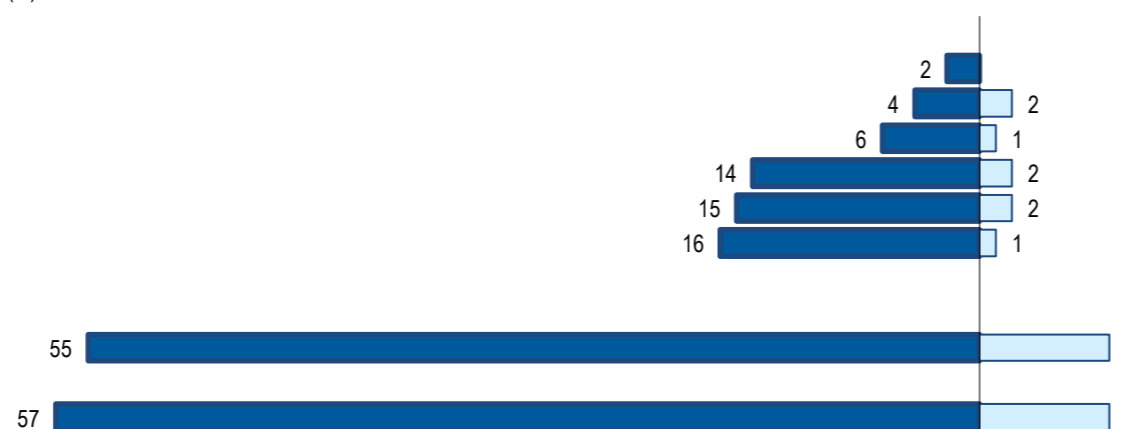

População do país (ou agregado de países) residente em Portugal
por grupo etário e género, em 2021

Population of the country (or aggregate of countries) resident in Portugal by age group and gender, 2021

□ M (F) ■ H (M)