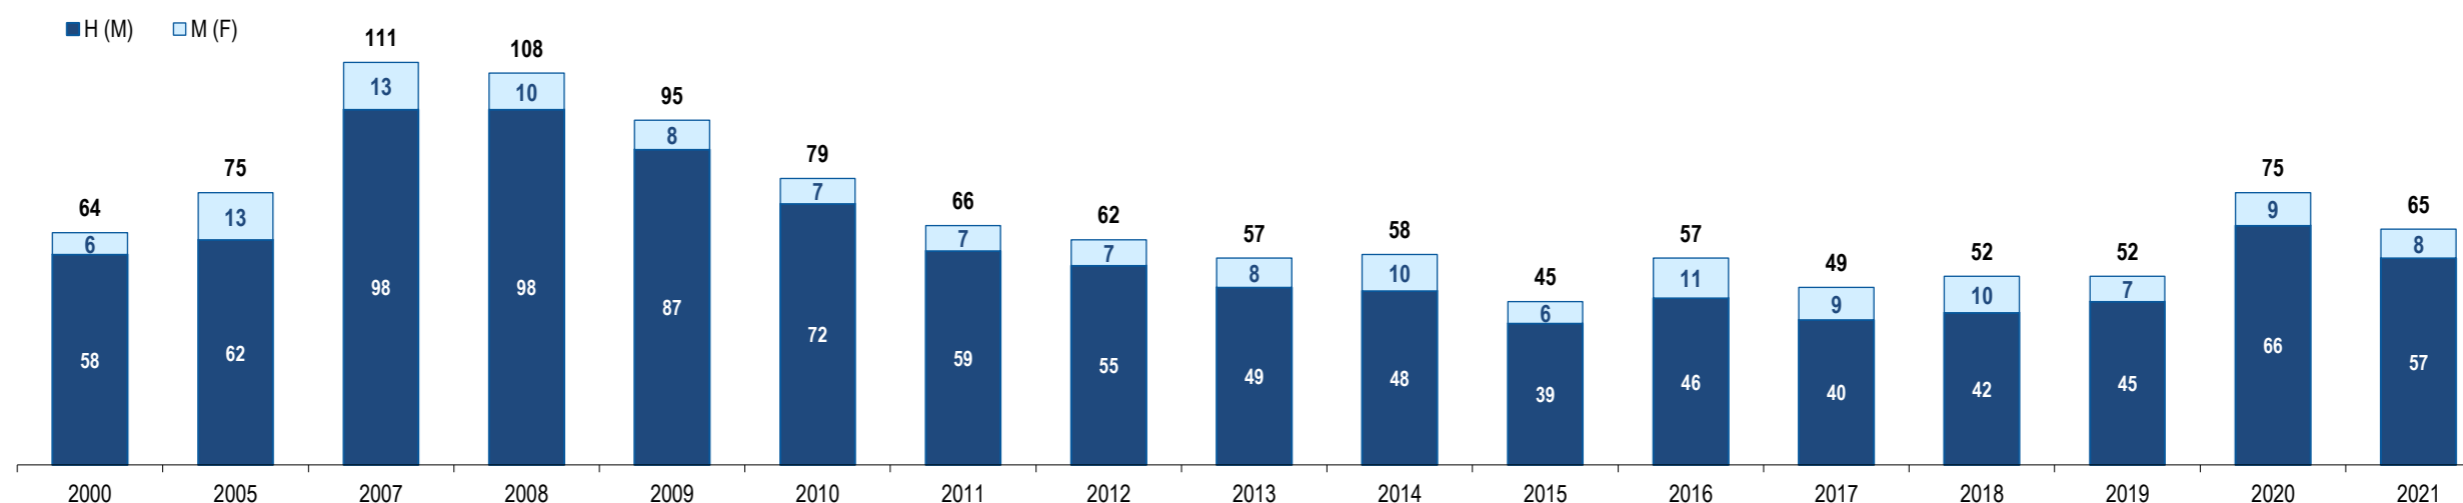

População Estrangeira Residente em Portugal - Mali

Resident Foreign Population in Portugal - Mali

Portugal

Mali

Mali

GEE: Última atualização de dados / *Last update* : 2023-09-29

Mali
Mali

Ranking na comunidade imigrante em 2021

110

Ranking in the immigrant community in 2021

População do país ou agregado de países residente em Portugal e seu peso relativo

Population of the country (or aggregate of countries) resident in Portugal and its relative weight

População do país (ou agregado de países) residente em Portugal, por género

Population of the country (or aggregate of countries), resident in Portugal, by gender

Mali
Mali

Ranking na comunidade imigrante em 2021