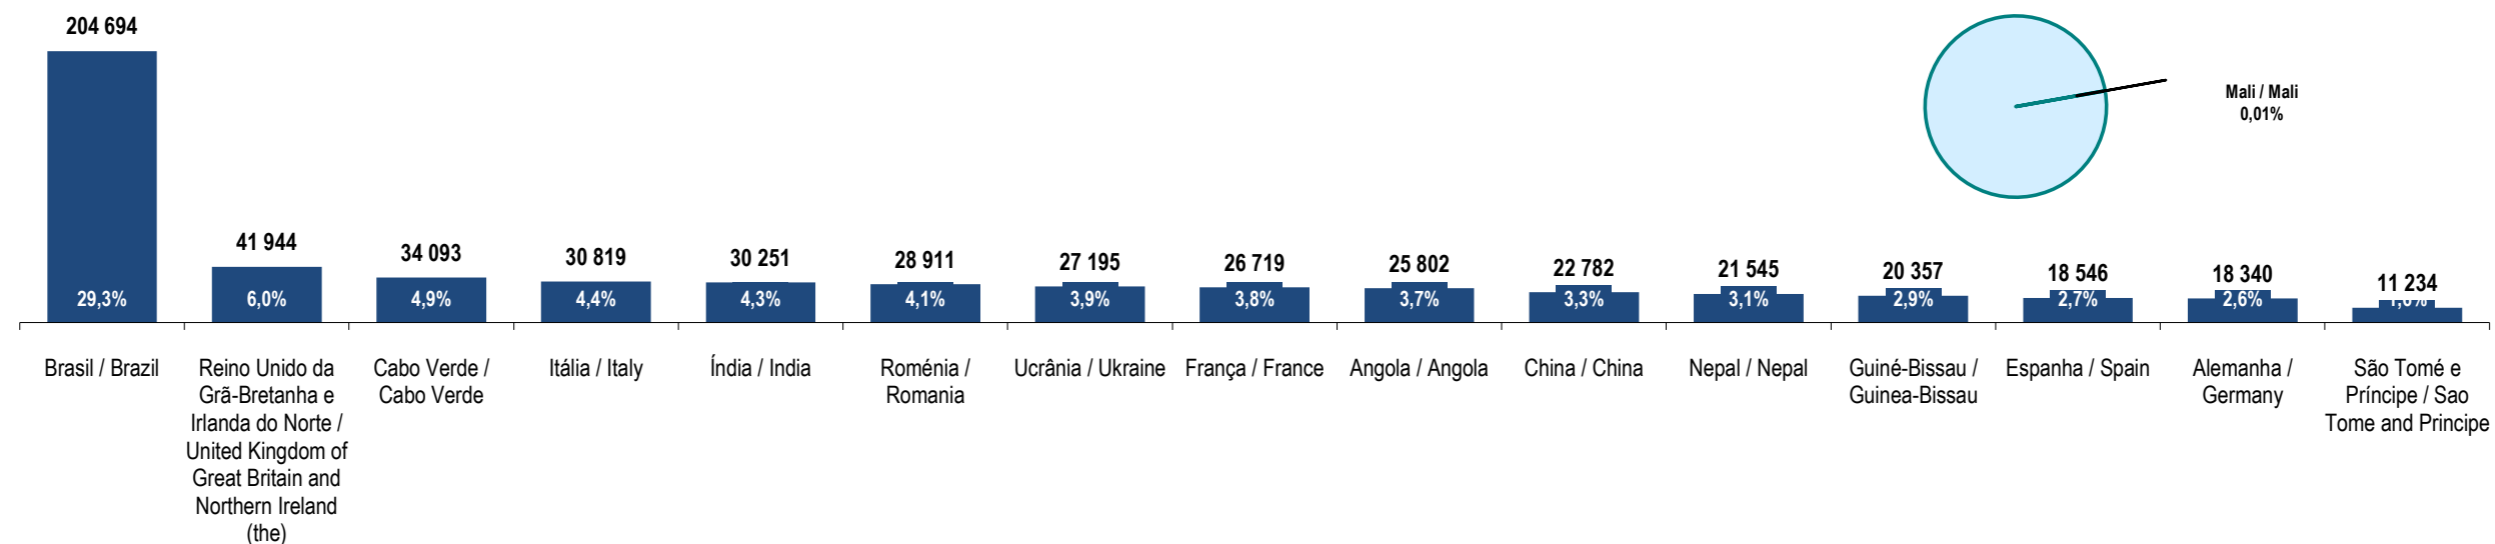

Fonte: GEE, a partir de dados de base do SEF - Serviço de Estrangeiros e Fronteiras e INE - Instituto Nacional de Estatística (população residente).
Source: GEE, according to data from SEF-Serviço de Estrangeiros e Fronteiras and INE-Instituto Nacional de Estatística (resident population).

Mali
Mali

Ranking na comunidade imigrante em 2021

110

Ranking in the migrant community in 2021

Peso da população residente do país (ou agregado de países) na população estrangeira residente, por género

Weight of the population of the country (or aggregate of countries) in foreign resident population, by gender

Principais nacionalidades dos imigrantes e peso do país (ou agregado de países) no total dos imigrantes residentes em Portugal em 2021

Main migrant's nationalities and weight of the country (or aggregate of countries) in the total of migrants in Portugal in 2021