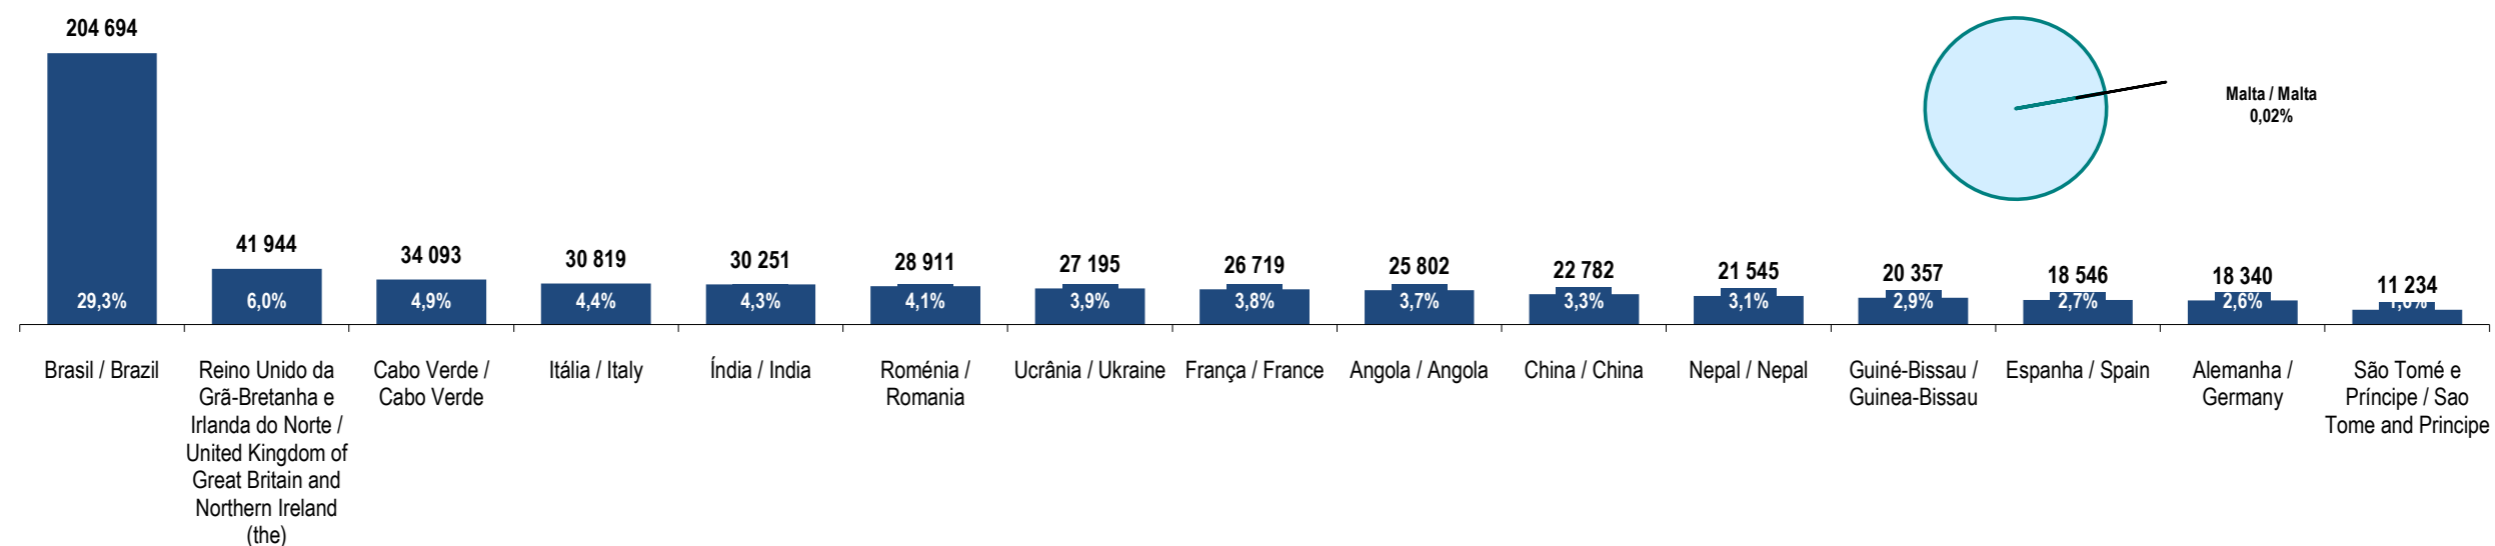

Fonte: GEE, a partir de dados de base do SEF - Serviço de Estrangeiros e Fronteiras e INE - Instituto Nacional de Estatística (população residente).

Source: GEE, according to data from SEF-Serviço de Estrangeiros e Fronteiras and INE-Instituto Nacional de Estatística (resident population).

Malta
Malta

Ranking na comunidade imigrante em 2021

96

Ranking in the migrant community in 2021

Peso da população residente do país (ou agregado de países) na população estrangeira residente, por género

Weight of the population of the country (or aggregate of countries) in foreign resident population, by gender

Principais nacionalidades dos imigrantes e peso do país (ou agregado de países) no total dos imigrantes residentes em Portugal em 2021

Main immigrant's nationalities and weight of the country (or aggregate of countries) in the total of immigrants in Portugal in 2021