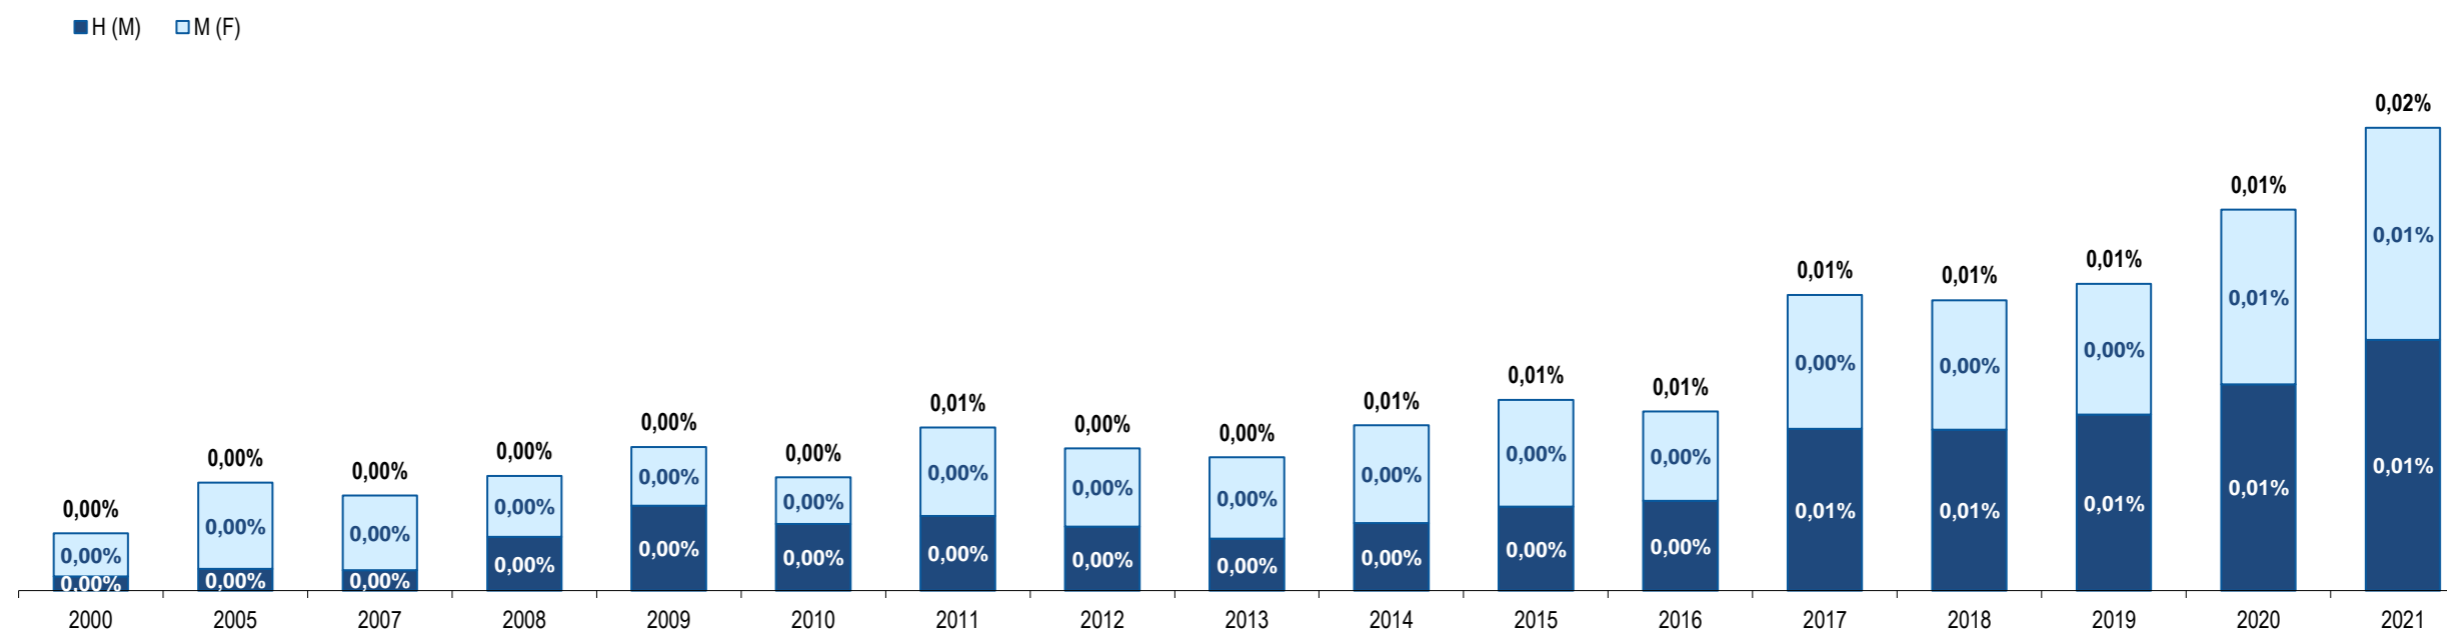

Malta
Malta

Ranking na comunidade imigrante em 2021

96

Ranking in the migrant community in 2021

Peso da população residente do país (ou agregado de países) na população estrangeira residente, por género

Weight of the population of the country (or aggregate of countries) in foreign resident population, by gender

Principais nacionalidades dos imigrantes e peso do país (ou agregado de países) no total dos imigrantes residentes em Portugal em 2021

Main immigrant's nationalities and weight of the country (or aggregate of countries) in the total of immigrants in Portugal in 2021