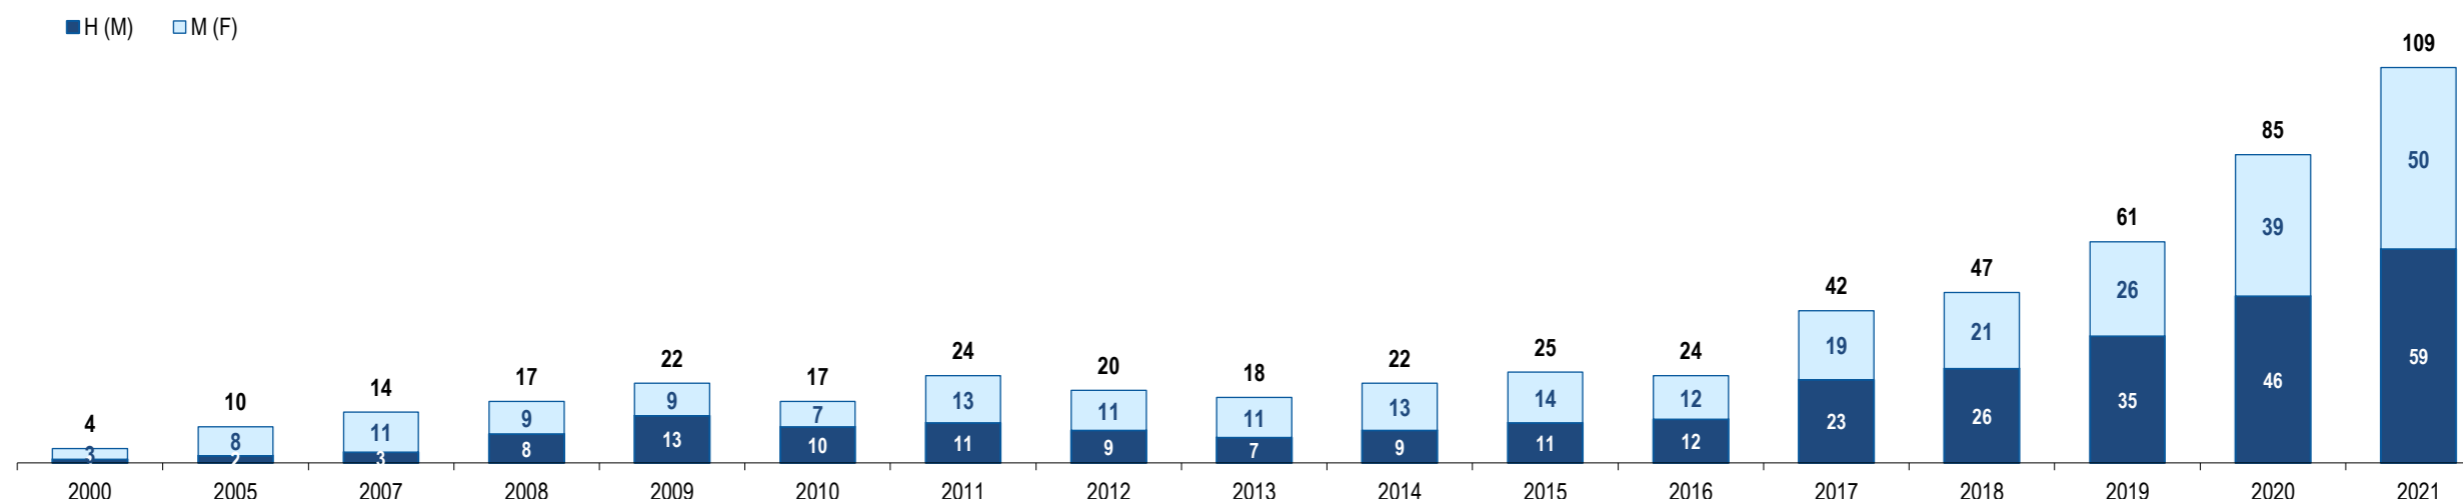

População do país (ou agregado de países) residente em Portugal, por género

Population of the country (or aggregate of countries), resident in Portugal, by gender

Fonte: GEE, a partir de dados de base do INE - Instituto Nacional de Estatística (população residente).
Source: GEE, according to data from INE-Instituto Nacional de Estatística (resident population).