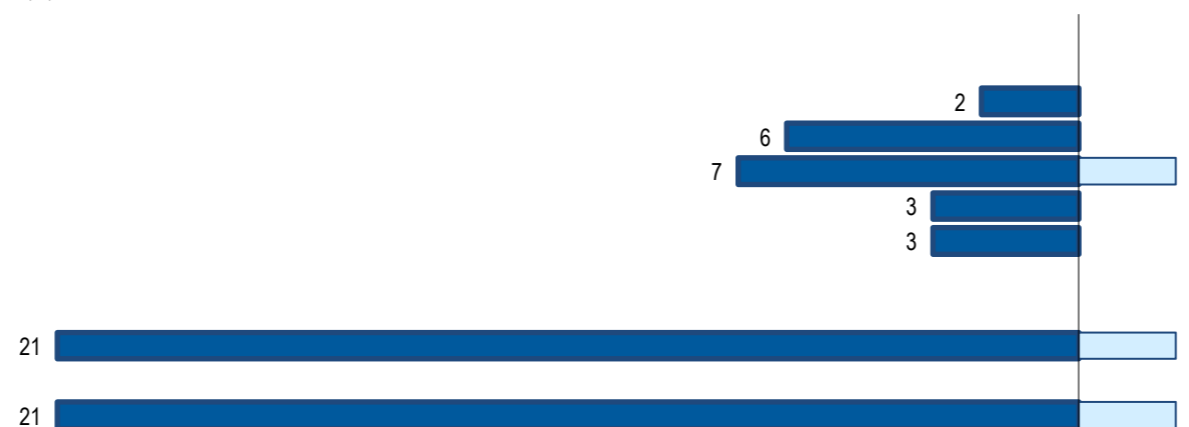

Population of the country (or aggregate of countries) resident in Portugal by age group and gender, 2021

□ M (F) ■ H (M)

	Peso Weight		
	HM (M/F)	H (M)	M (F)
65+	0,0%	0,0%	0,0%
55-64	8,7%	9,5%	0,0%
45-54	26,1%	28,6%	0,0%
35-44	39,1%	33,3%	100,0%
25-34	13,0%	14,3%	0,0%
15-24	13,0%	14,3%	0,0%
0-14	0,0%	0,0%	0,0%
15 - 64	100,0%	100,0%	100,0%
Total	100,0%	100,0%	100,0%