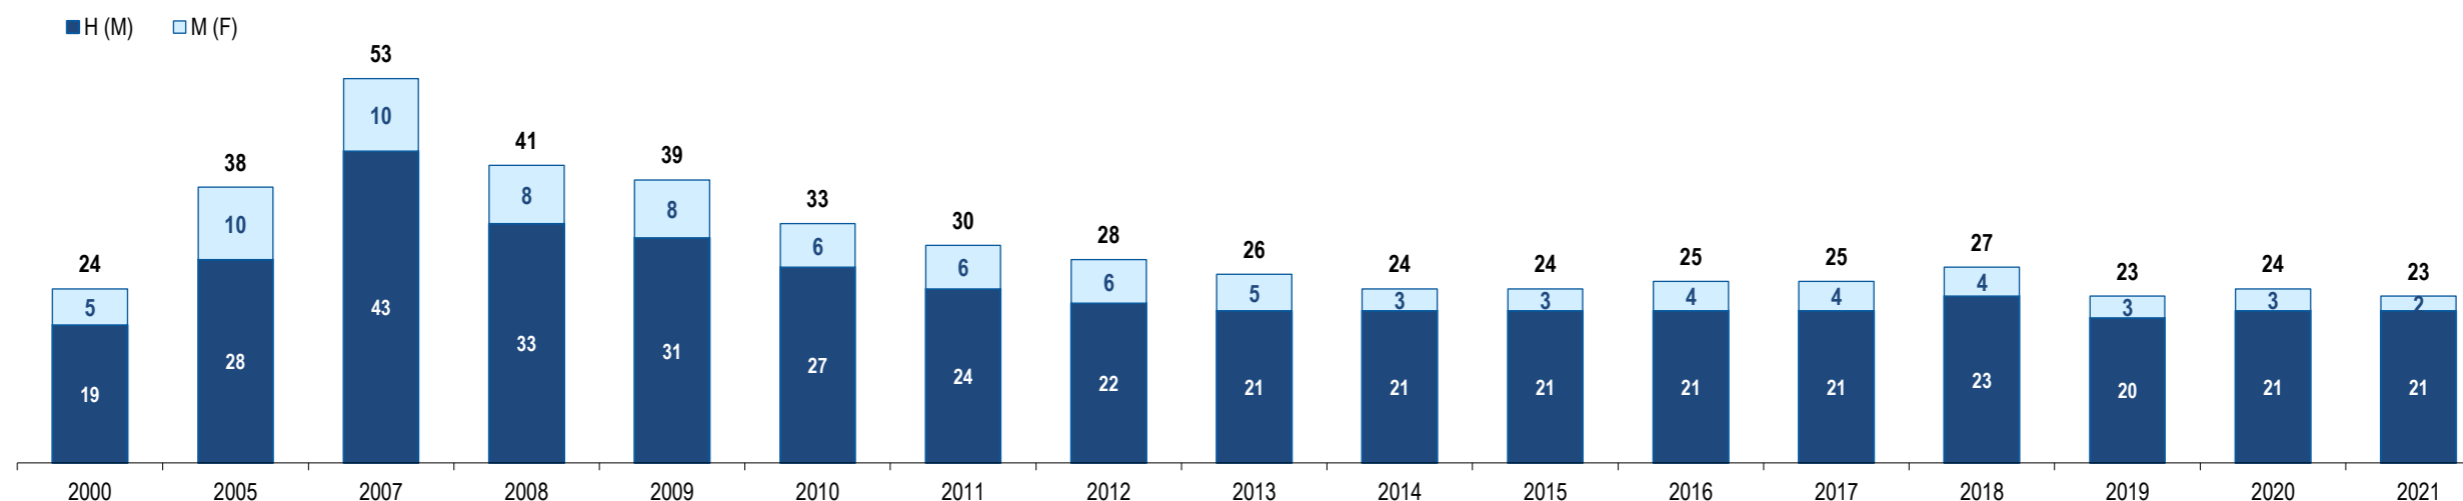

População do país (ou agregado de países) residente em Portugal, por género

Population of the country (or aggregate of countries), resident in Portugal, by gender

Fonte: GEE, a partir de dados de base do INE - Instituto Nacional de Estatística (população residente).
Source: GEE, according to data from INE-Instituto Nacional de Estatística (resident population).