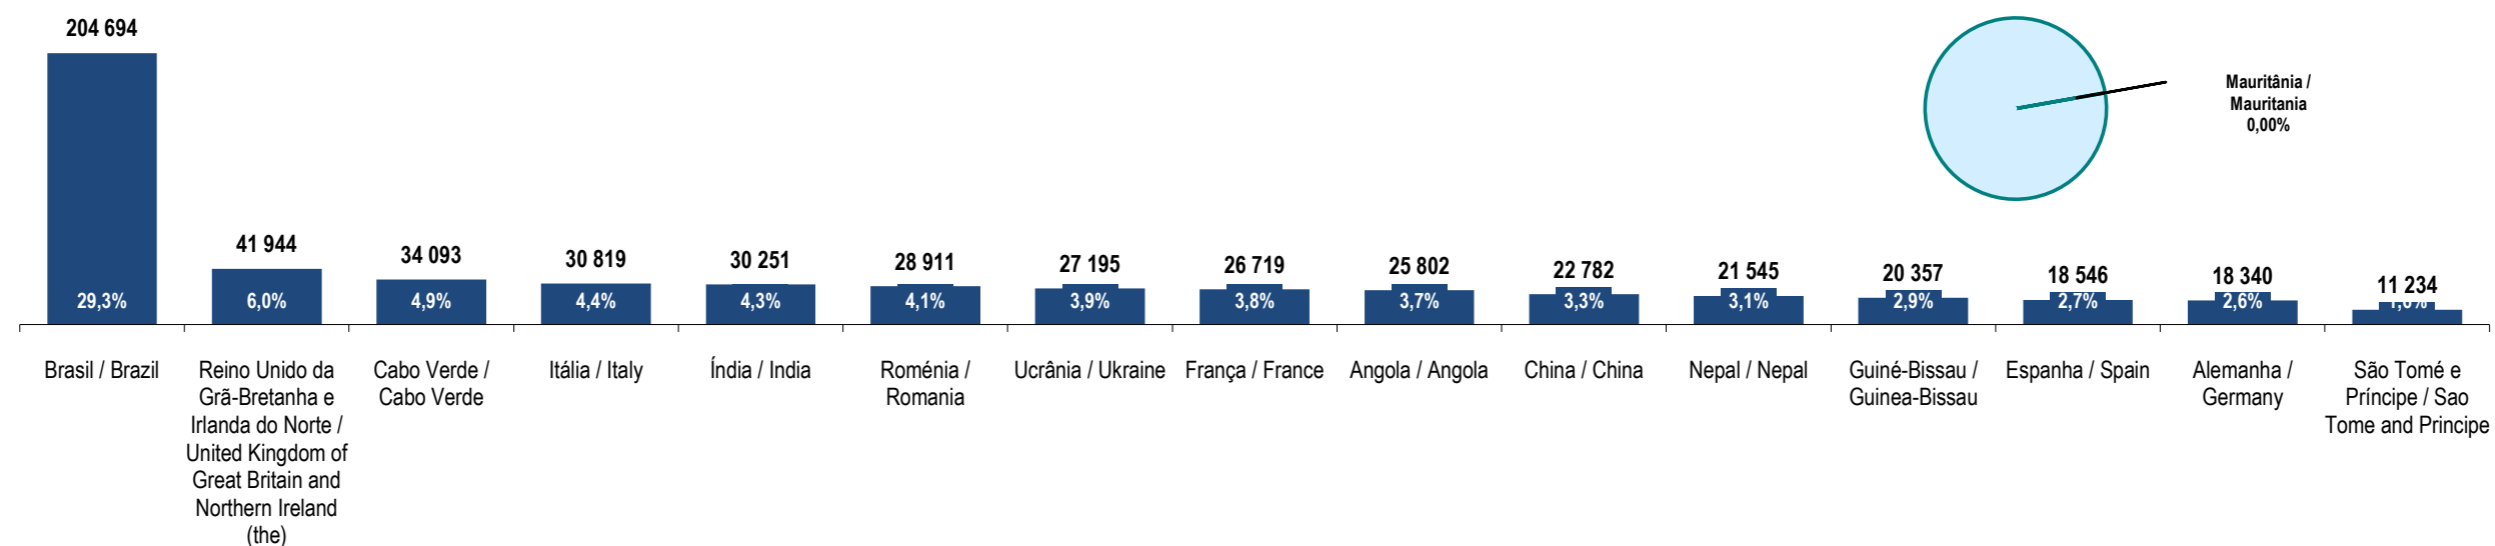

Fonte: GEE, a partir de dados de base do SEF - Serviço de Estrangeiros e Fronteiras e INE - Instituto Nacional de Estatística (população residente).
Source: GEE, according to data from SEF-Serviço de Estrangeiros e Fronteiras and INE-Instituto Nacional de Estatística (resident population).

Mauritânia
Mauritania

Ranking na comunidade imigrante em 2021

142

Ranking in the immigrant community in 2021

Peso da população residente do país (ou agregado de países) na população estrangeira residente, por género

Weight of the population of the country (or aggregate of countries) in foreign resident population, by gender

Principais nacionalidades dos imigrantes e peso do país (ou agregado de países) no total dos imigrantes residentes em Portugal em 2021

Main immigrant's nationalities and weight of the country (or aggregate of countries) in the total of immigrants in Portugal in 2021

Fonte: GEE, a partir de dados de base do INE - Instituto Nacional de Estatística (população residente).