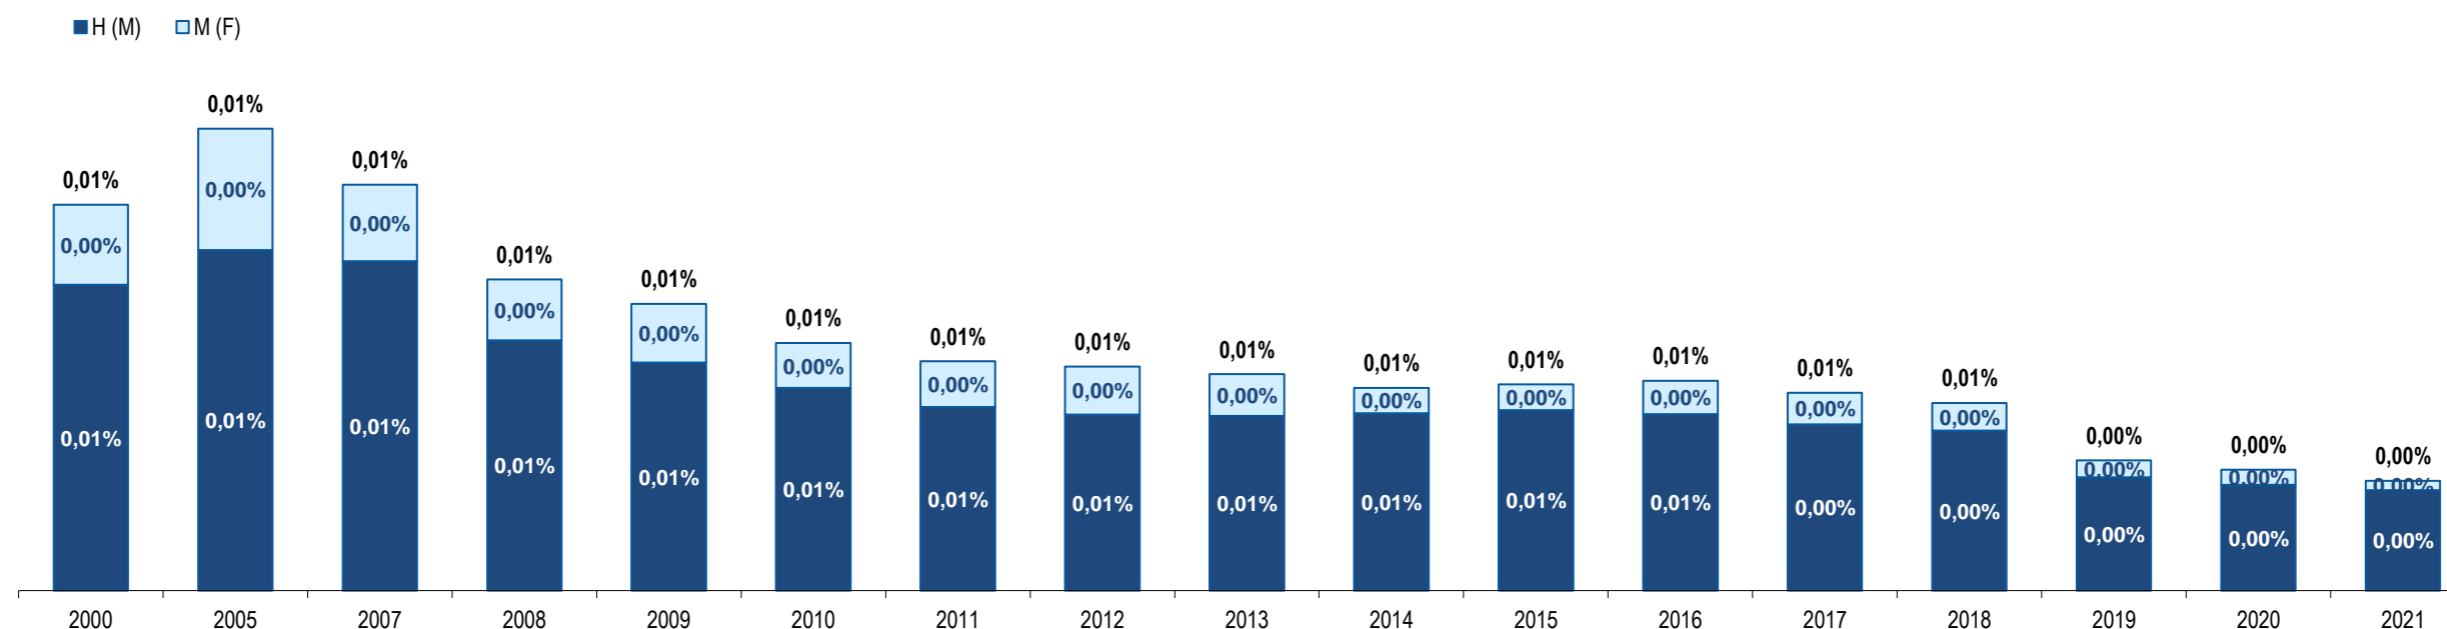

Mauritânia
Mauritania

Ranking na comunidade imigrante em 2021

142

Ranking in the immigrant community in 2021

Peso da população residente do país (ou agregado de países) na população estrangeira residente, por género

Weight of the population of the country (or aggregate of countries) in foreign resident population, by gender

Principais nacionalidades dos imigrantes e peso do país (ou agregado de países) no total dos imigrantes residentes em Portugal em 2021