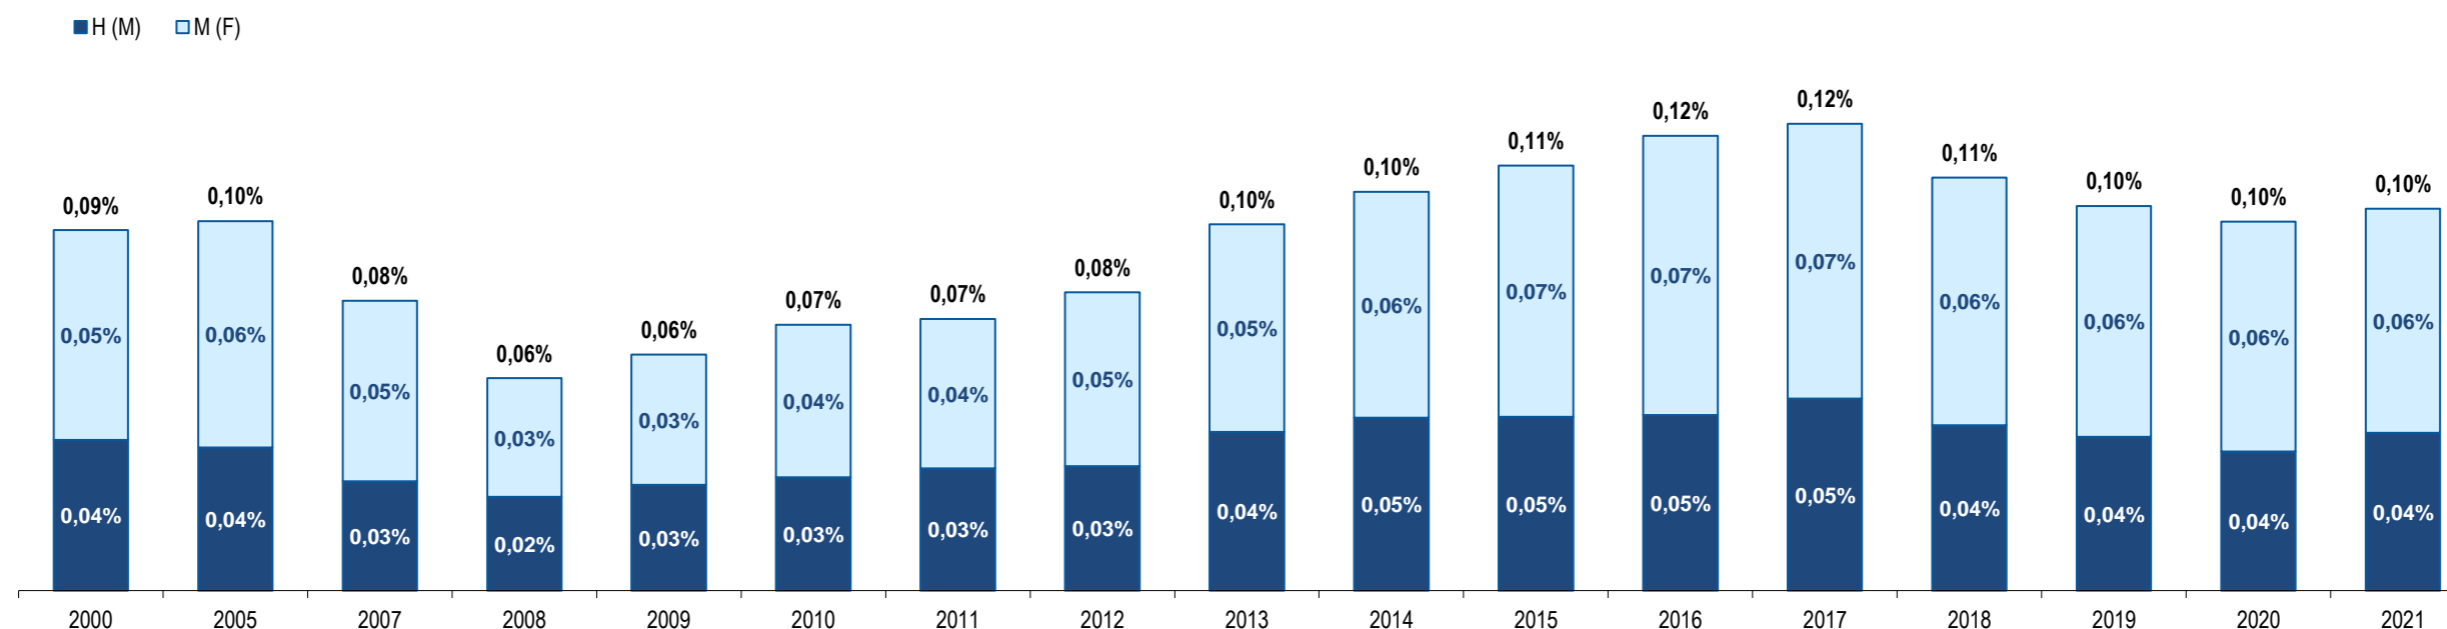

México
Mexico

Ranking na comunidade imigrante em 2021
Ranking in the migrant community in 2021

55

Peso da população residente do país (ou agregado de países) na população estrangeira residente, por género

Weight of the population of the country (or aggregate of countries) in foreign resident population, by gender

Principais nacionalidades dos imigrantes
e peso do país (ou agregado de países) no total dos imigrantes residentes em Portugal em 2021

Main migrant's nationalities and weight of the country (or aggregate of countries) in the total of migrants in Portugal in 2021