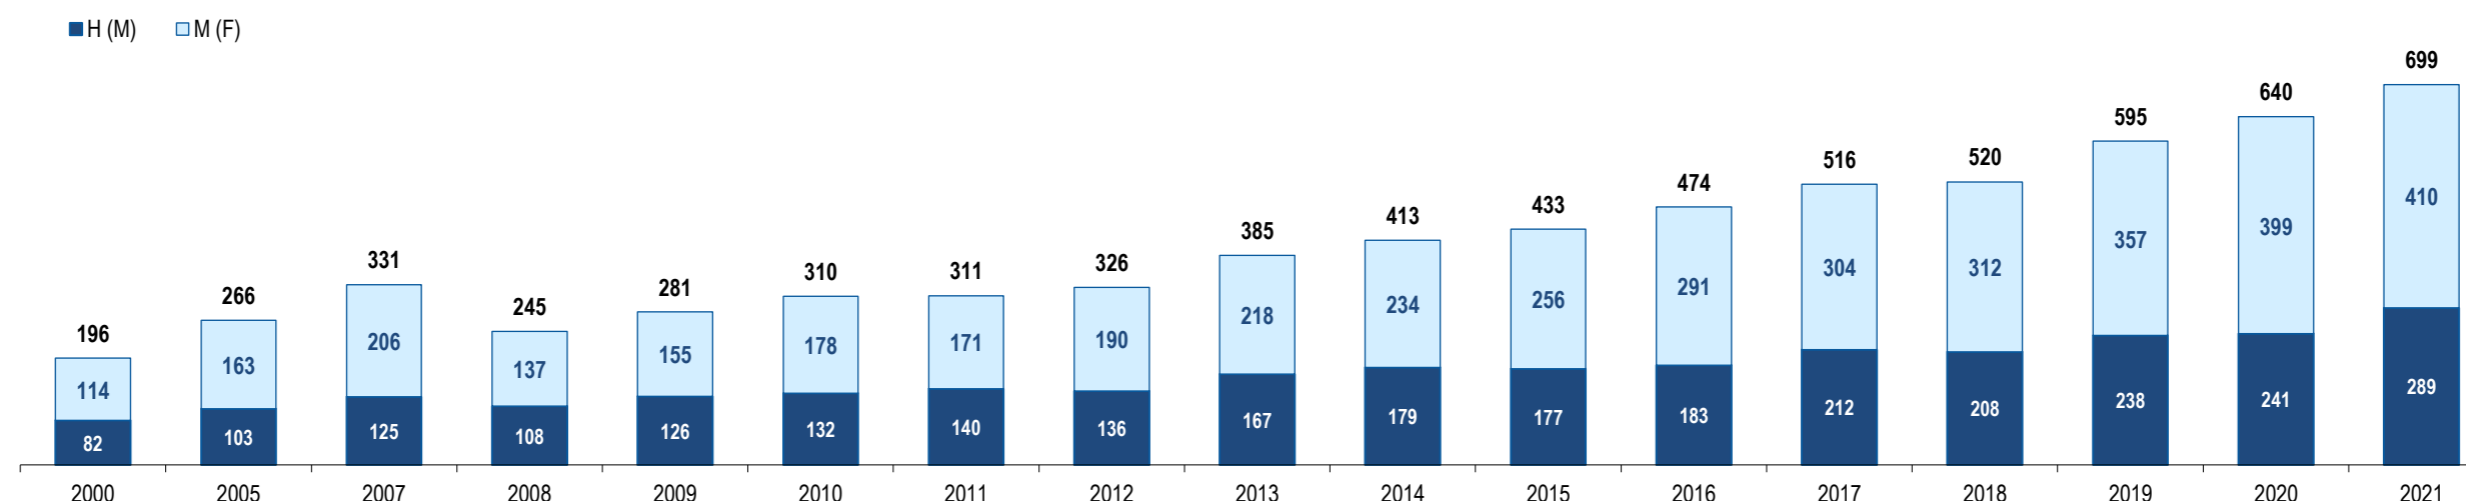

População do país (ou agregado de países) residente em Portugal, por género

Population of the country (or aggregate of countries), resident in Portugal, by gender

Fonte: GEE, a partir de dados de base do INE - Instituto Nacional de Estatística (população residente).
Source: GEE, according to data from INE-Instituto Nacional de Estatística (resident population).