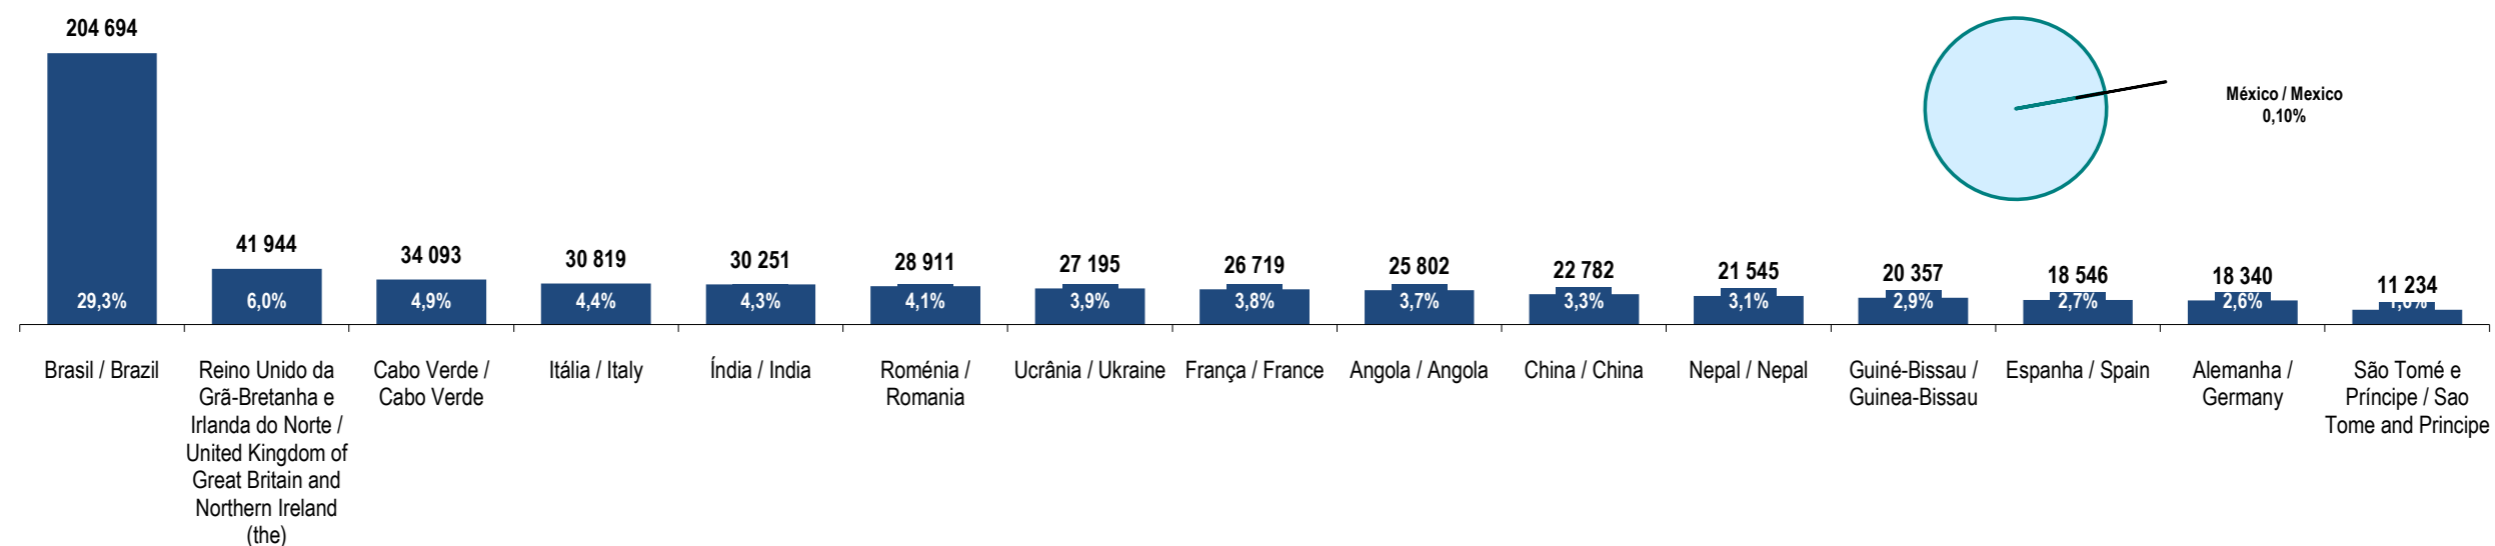

Fonte: GEE, a partir de dados de base do SEF - Serviço de Estrangeiros e Fronteiras e INE - Instituto Nacional de Estatística (população residente).

Source: GEE, according to data from SEF-Serviço de Estrangeiros e Fronteiras and INE-Instituto Nacional de Estatística (resident population).

México
Mexico

Ranking na comunidade imigrante em 2021
Ranking in the migrant community in 2021

55

Peso da população residente do país (ou agregado de países) na população estrangeira residente, por género

Weight of the population of the country (or aggregate of countries) in foreign resident population, by gender

Principais nacionalidades dos imigrantes
e peso do país (ou agregado de países) no total dos imigrantes residentes em Portugal em 2021

Main migrant's nationalities and weight of the country (or aggregate of countries) in the total of migrants in Portugal in 2021

Fonte: GEE, a partir de dados de base do INE - Instituto Nacional de Estatística (população residente).