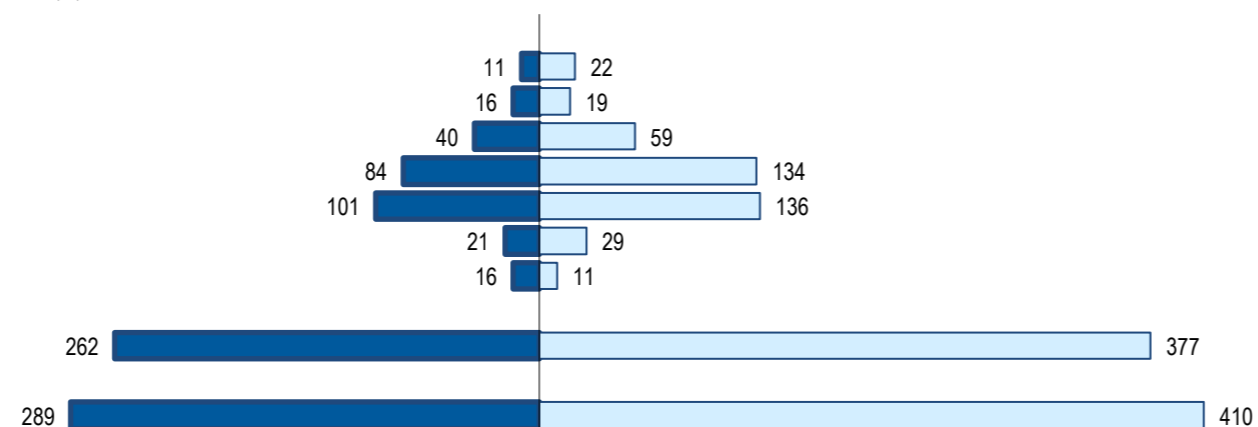

México
Mexico

Ranking na comunidade imigrante em 2021

55

Ranking in the imigrant comunity in 2021

Distribuição da população do país (ou agregado de países) residente em Portugal em 2021
por distritos do Continente, Açores e Madeira e por género

Distribution of the population of the country (or agregate of countries) resident in Portugal in 2021
Continental districts, Azores and Madeira, by gender

■ H (M) □ M (F)

	Aveiro	Beja	Braga	Bragança	C. Branco	Coimbra	Évora	Faro	Guarda	Leiria	Lisboa	Portalegre	Porto	Santarém	Setúbal	V. Castelo	Vila Real	Viseu	Açores	Madeira
H (M)	0	0	0	0	0	0	0	0	0	0	0	0	0	0	0	0	0	0	0	0
M (F)	0	0	0	0	0	0	0	0	0	0	0	0	0	0	0	0	0	0	0	0
HM (M/F)	0	0	0	0	0	0	0	0	0	0	0	0	0	0	0	0	0	0	0	0

População do país (ou agregado de países) residente em Portugal
por grupo etário e género, em 2021

Population of the country (or agregate of countries) resident in Portugal by age group and gender, 2021

□ M (F) ■ H (M)

	Peso Weight		
	HM (M/F)	H (M)	M (F)
65+	4,7%	3,8%	5,4%
55-64	5,0%	5,5%	4,6%
45-54	14,2%	13,8%	14,4%
35-44	31,2%	29,1%	32,7%
25-34	33,9%	34,9%	33,2%
15-24	7,2%	7,3%	7,1%
0-14	3,9%	5,5%	2,7%
15 - 64	91,4%	90,7%	92,0%
Total	100,0%	100,0%	100,0%

Fonte: GEE, a partir de dados de base do SEF - Serviço de Estrangeiros e Fronteiras e INE - Instituto Nacional de Estatística (população residente).

Source: GEE, according to data from SEF-Serviço de Estrangeiros e Fronteiras and INE-Instituto Nacional de Estatística (resident population).