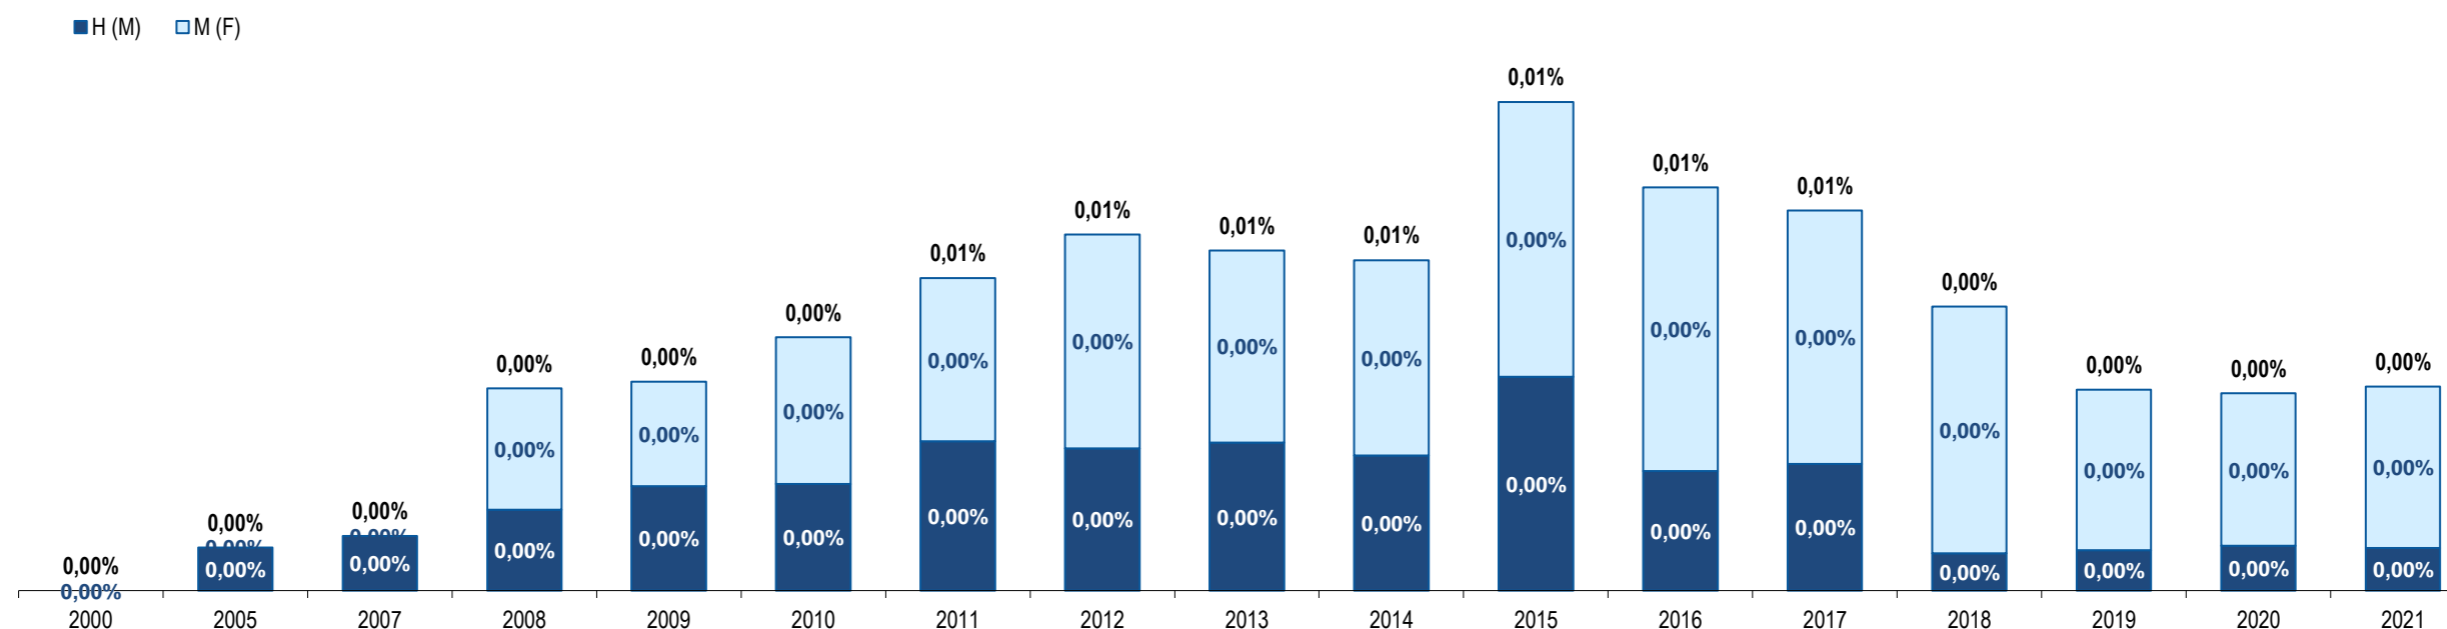

vire s.f.f.
tum, please

Mongólia
Mongolia

Ranking na comunidade imigrante em 2021
Ranking in the immigrant community in 2021

140

Peso da população residente do país (ou agregado de países) na população estrangeira residente, por género

Weight of the population of the country (or aggregate of countries) in foreign resident population, by gender

Principais nacionalidades dos imigrantes e peso do país (ou agregado de países) no total dos imigrantes residentes em Portugal em 2021