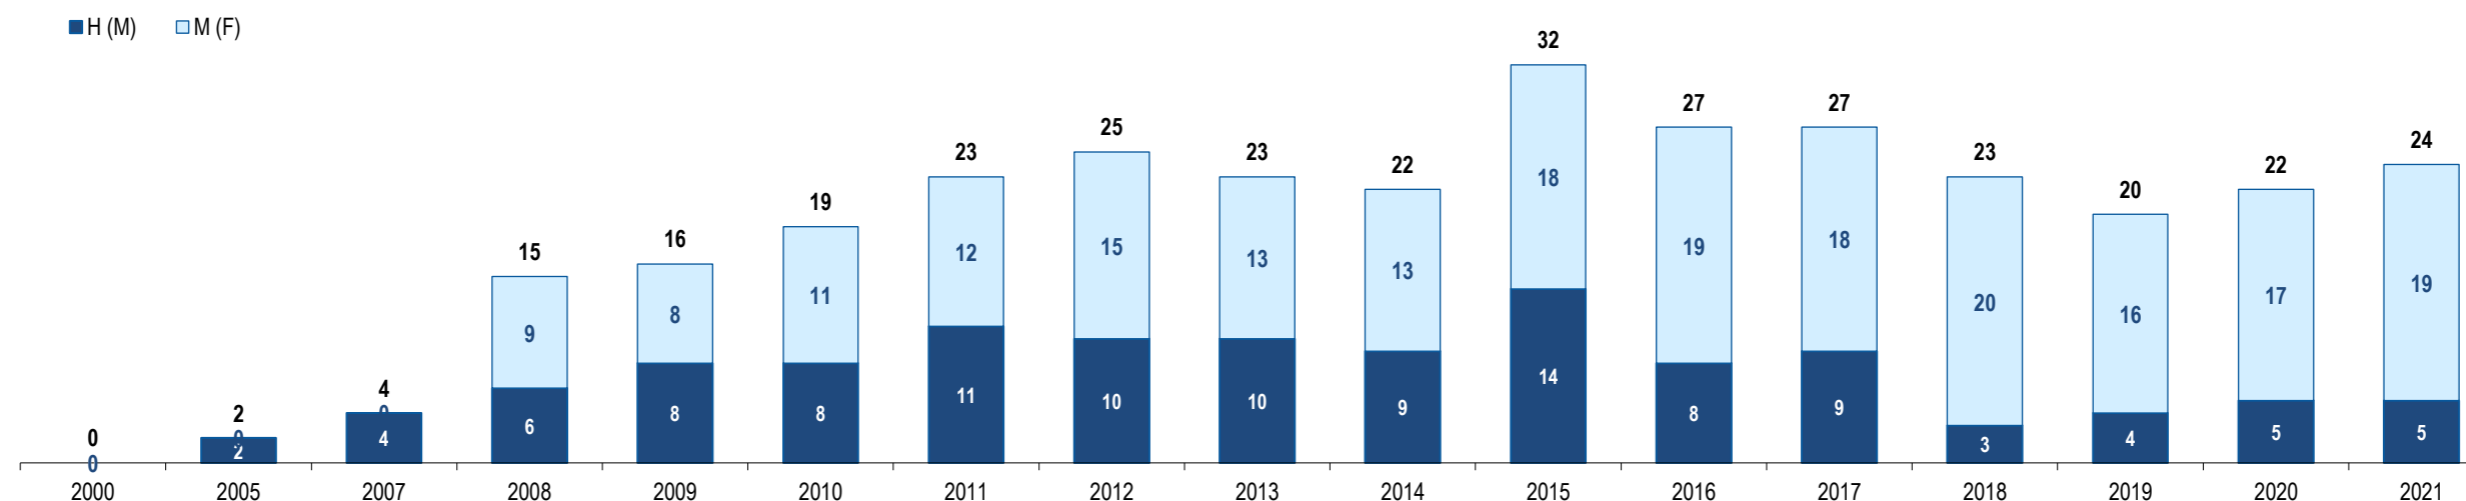

População do país (ou agregado de países) residente em Portugal, por género

Population of the country (or aggregate of countries), resident in Portugal, by gender

Fonte: GEE, a partir de dados de base do INE - Instituto Nacional de Estatística (população residente).
Source: GEE, according to data from INE-Instituto Nacional de Estatística (resident population).