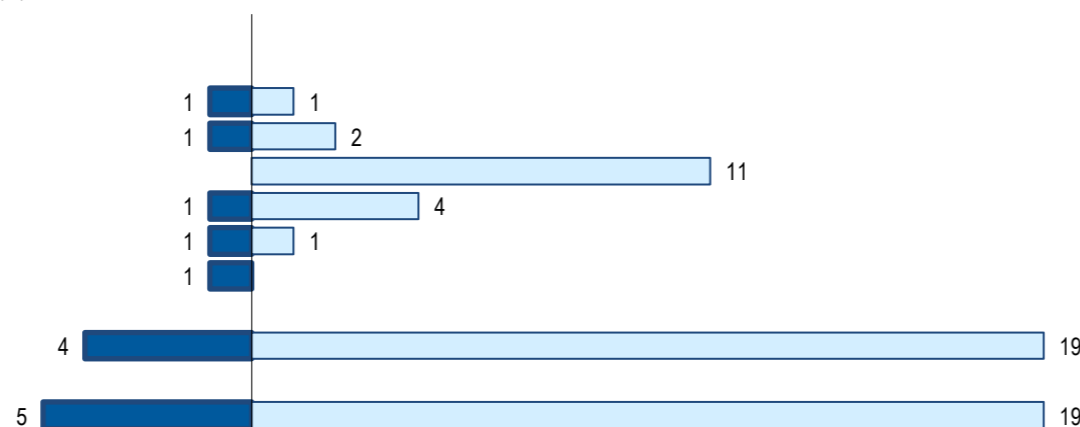

Mongólia
Mongolia

Ranking na comunidade imigrante em 2021

140

Ranking in the imigrant community in 2021

Distribuição da população do país (ou agregado de países) residente em Portugal em 2021
por distritos do Continente, Açores e Madeira e por género

Distribution of the population of the country (or aggregate of countries) resident in Portugal in 2021
Continental districts, Azores and Madeira, by gender

■ H (M) □ M (F)

População do país (ou agregado de países) residente em Portugal
por grupo etário e género, em 2021

Population of the country (or aggregate of countries) resident in Portugal by age group and gender, 2021

□ M (F) ■ H (M)

	Peso Weight		
	HM (M/F)	H (M)	M (F)
65+	0,0%	0,0%	0,0%
55-64	8,3%	20,0%	5,3%
45-54	12,5%	20,0%	10,5%
35-44	45,8%	0,0%	57,9%
25-34	20,8%	20,0%	21,1%
15-24	8,3%	20,0%	5,3%
0-14	4,2%	20,0%	0,0%
15 - 64	95,8%	80,0%	100,0%
Total	100,0%	100,0%	100,0%