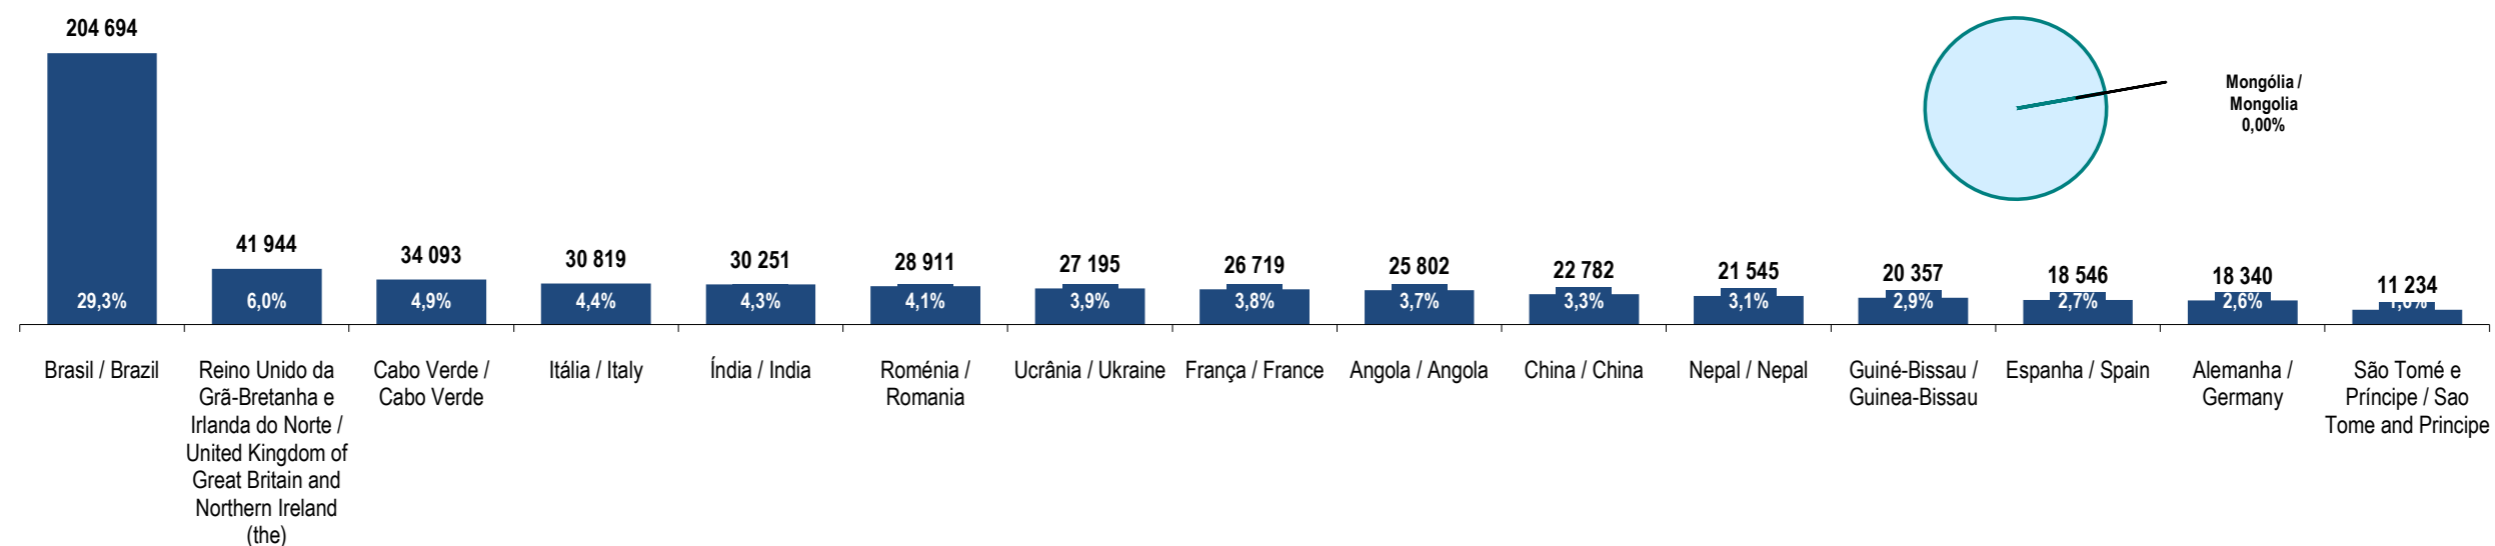

Fonte: GEE, a partir de dados de base do SEF - Serviço de Estrangeiros e Fronteiras e INE - Instituto Nacional de Estatística (população residente).

Source: GEE, according to data from SEF-Serviço de Estrangeiros e Fronteiras and INE-Instituto Nacional de Estatística (resident population).

vire s.f.f.
tum, please

Mongólia
Mongolia

Ranking na comunidade imigrante em 2021
Ranking in the immigrant community in 2021

140

Peso da população residente do país (ou agregado de países) na população estrangeira residente, por género

Weight of the population of the country (or aggregate of countries) in foreign resident population, by gender

Principais nacionalidades dos imigrantes e peso do país (ou agregado de países) no total dos imigrantes residentes em Portugal em 2021

Main immigrant's nationalities and weight of the country (or aggregate of countries) in the total of immigrants in Portugal in 2021

Fonte: GEE, a partir de dados de base do INE - Instituto Nacional de Estatística (população residente).