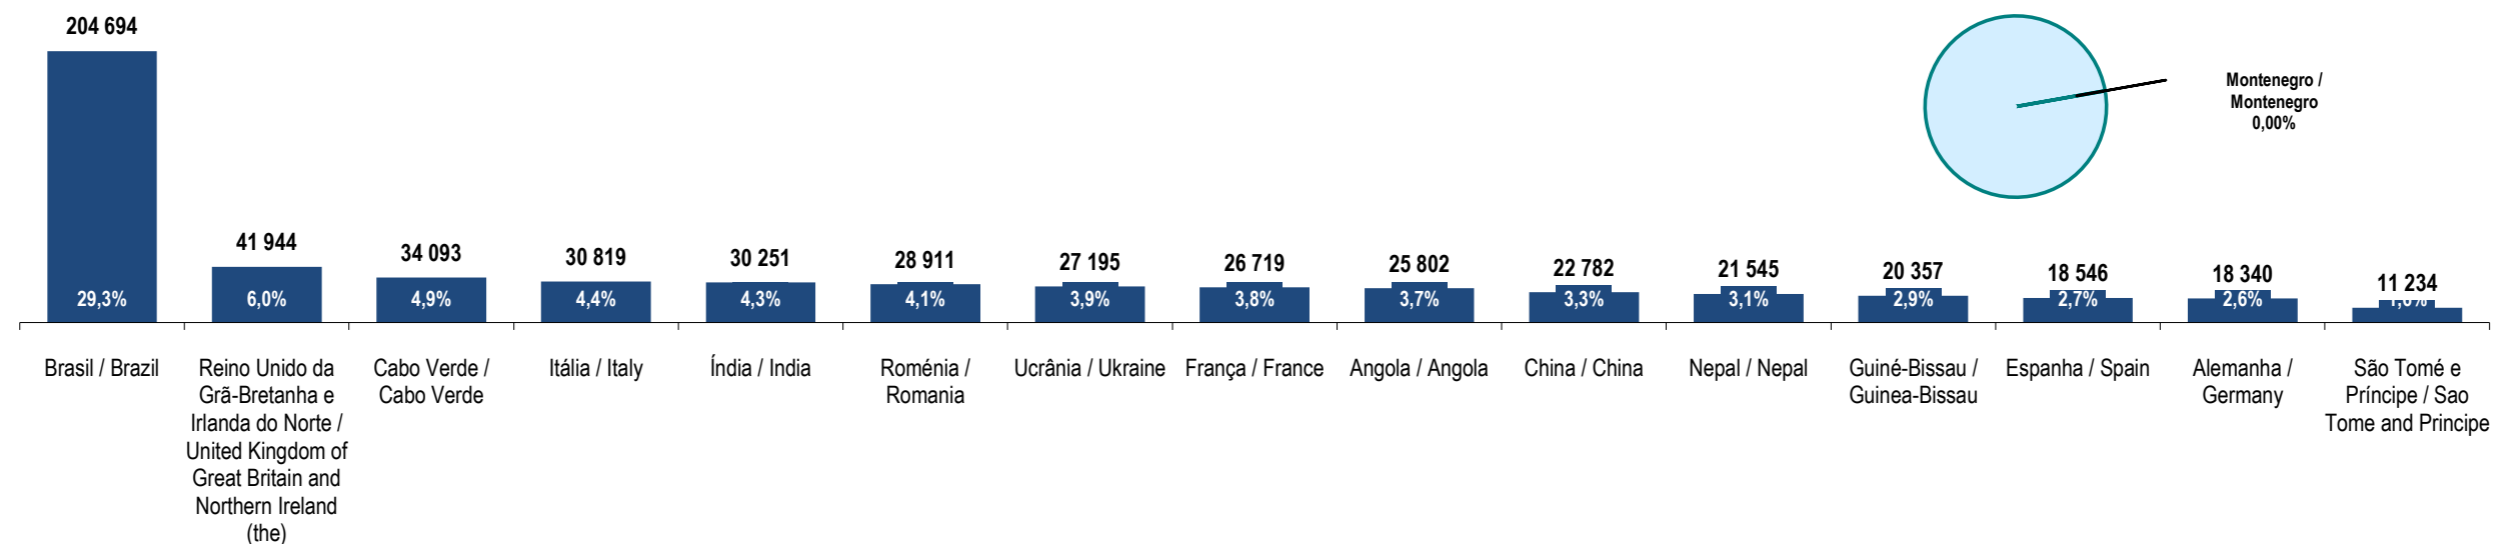

Fonte: GEE, a partir de dados de base do SEF - Serviço de Estrangeiros e Fronteiras e INE - Instituto Nacional de Estatística (população residente).

Source: GEE, according to data from SEF-Serviço de Estrangeiros e Fronteiras and INE-Instituto Nacional de Estatística (resident population).

Montenegro  
Montenegro

Ranking na comunidade imigrante em 2021  
Ranking in the immigrant community in 2021

147

Peso da população residente do país (ou agregado de países) na população estrangeira residente, por género

Weight of the population of the country (or aggregate of countries) in foreign resident population, by gender

Principais nacionalidades dos imigrantes  
e peso do país (ou agregado de países) no total dos imigrantes residentes em Portugal em 2021

Main immigrant's nationalities and weight of the country (or aggregate of countries) in the total of immigrants in Portugal in 2021

Fonte: GEE, a partir de dados de base do INE - Instituto Nacional de Estatística (população residente).