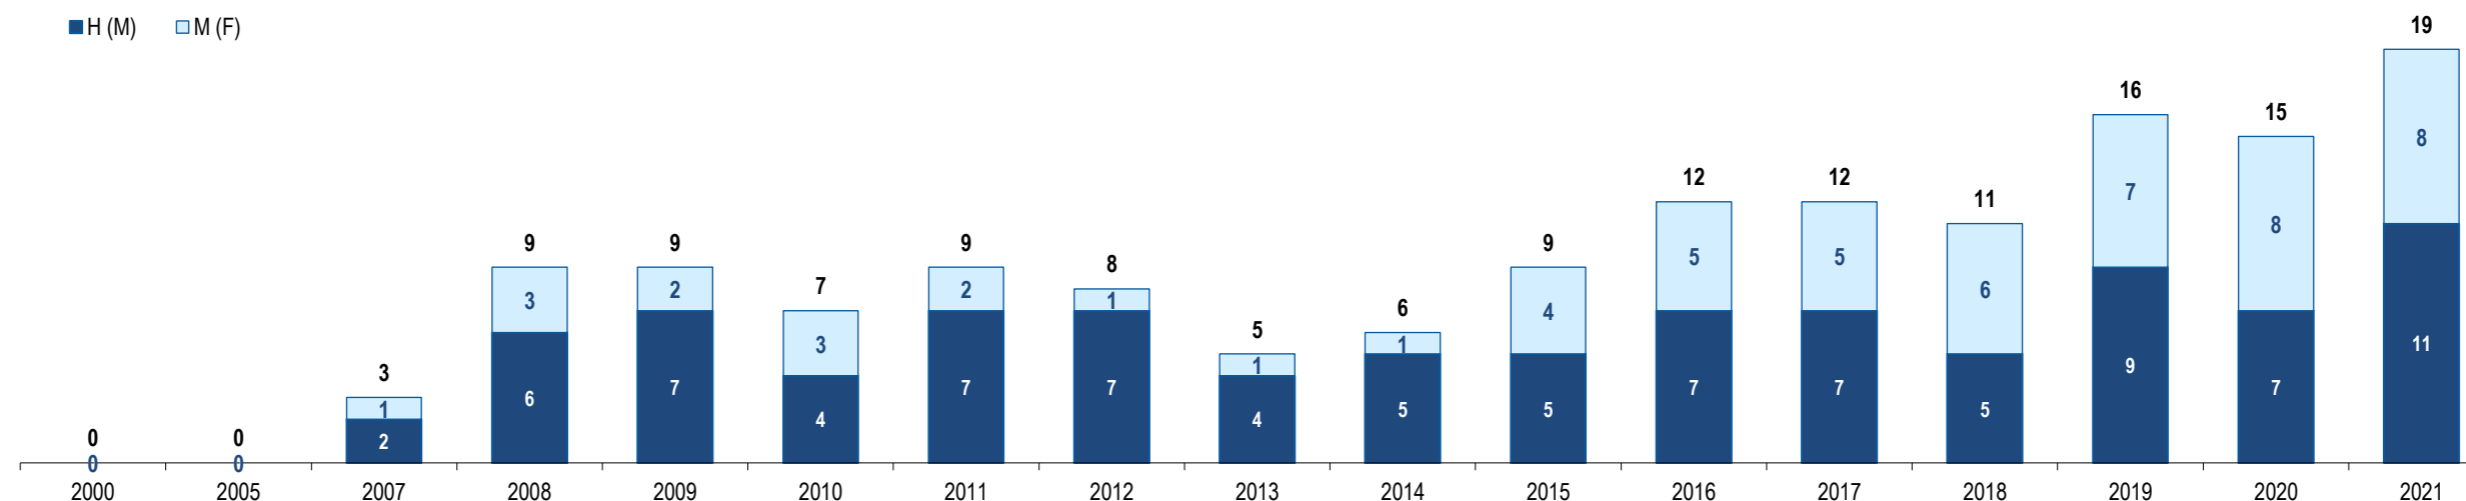

População do país (ou agregado de países) residente em Portugal, por género

Population of the country (or aggregate of countries), resident in Portugal, by gender

Fonte: GEE, a partir de dados de base do INE - Instituto Nacional de Estatística (população residente).
Source: GEE, according to data from INE-Instituto Nacional de Estatística (resident population).