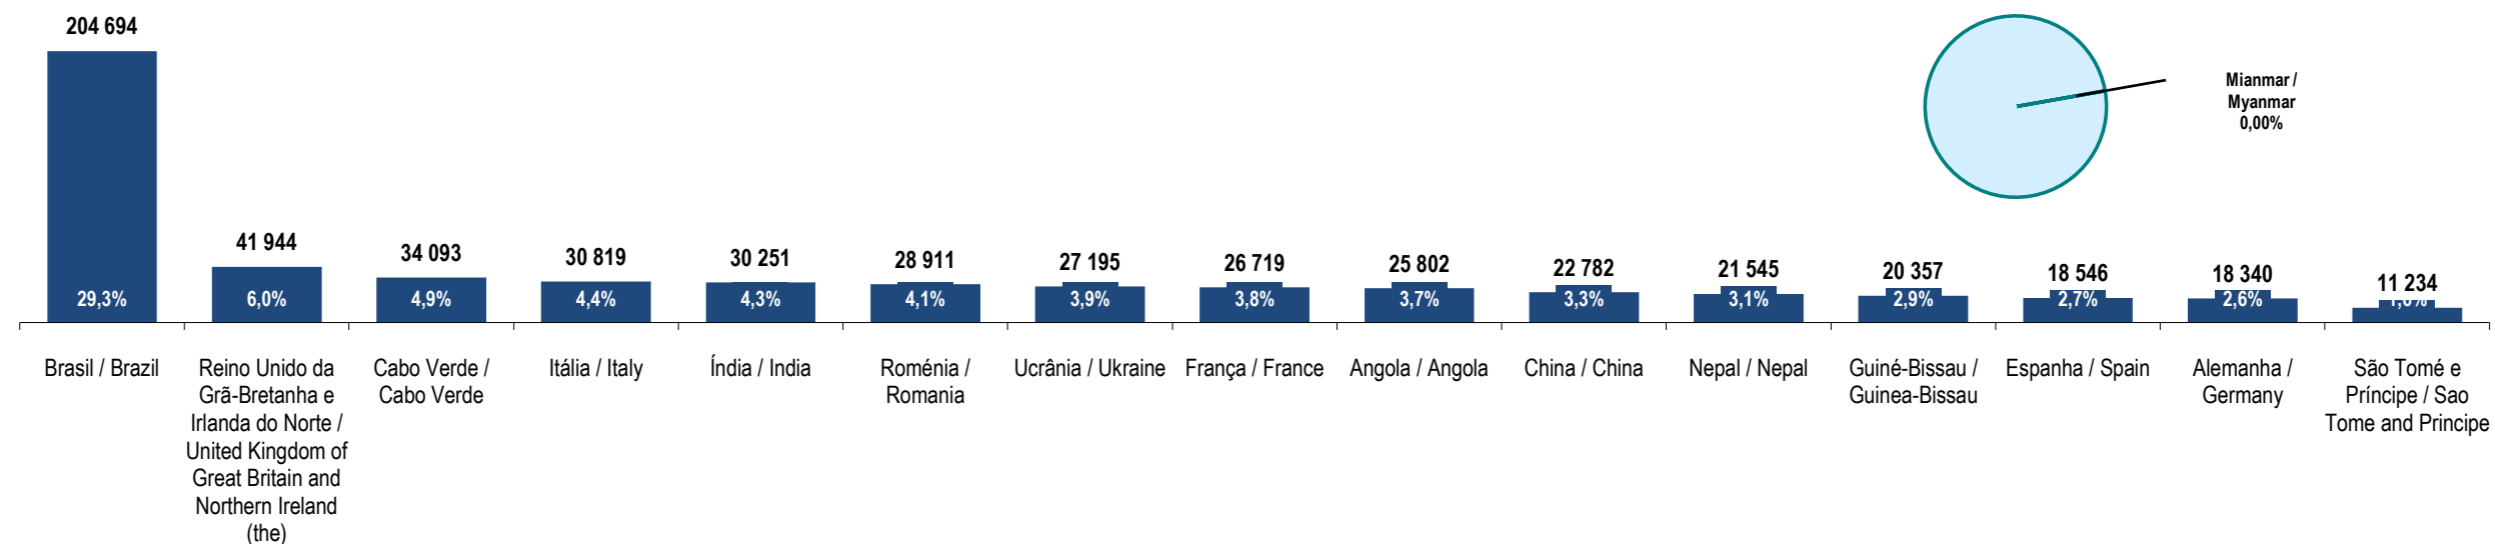

Fonte: GEE, a partir de dados de base do SEF - Serviço de Estrangeiros e Fronteiras e INE - Instituto Nacional de Estatística (população residente).
Source: GEE, according to data from SEF-Serviço de Estrangeiros e Fronteiras and INE-Instituto Nacional de Estatística (resident population).

Mianmar
Myanmar

Ranking na comunidade imigrante em 2021

169

Ranking in the migrant community in 2021

Peso da população residente do país (ou agregado de países) na população estrangeira residente, por género

Weight of the population of the country (or aggregate of countries) in foreign resident population, by gender

Principais nacionalidades dos imigrantes e peso do país (ou agregado de países) no total dos imigrantes residentes em Portugal em 2021

Main migrant's nationalities and weight of the country (or aggregate of countries) in the total of migrants in Portugal in 2021

Fonte: GEE, a partir de dados de base do INE - Instituto Nacional de Estatística (população residente).