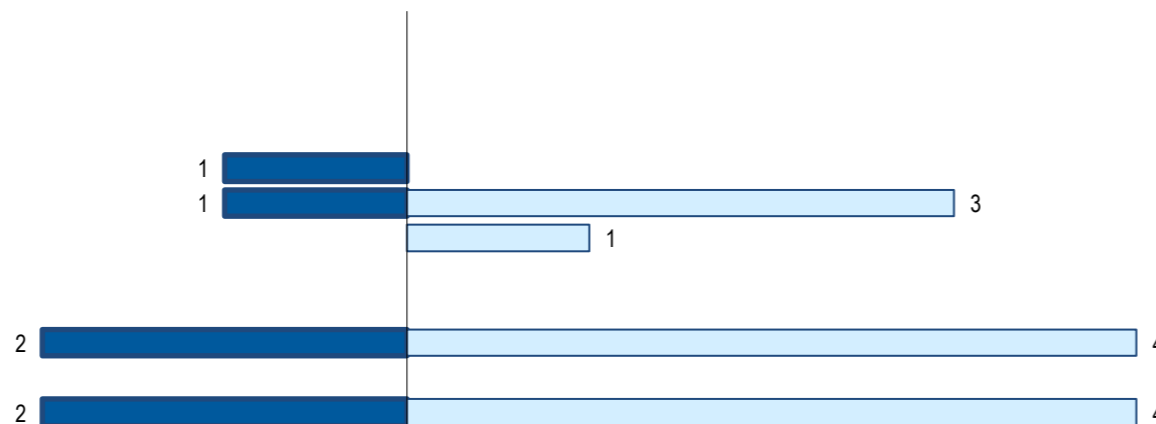

Population of the country (or agregate of countries) resident in Portugal by age group and gender, 2021

□ M (F) ■ H (M)

	Peso Weight		
	HM (M/F)	H (M)	M (F)
65+	0,0%	0,0%	0,0%
55-64	0,0%	0,0%	0,0%
45-54	0,0%	0,0%	0,0%
35-44	16,7%	50,0%	0,0%
25-34	66,7%	50,0%	75,0%
15-24	16,7%	0,0%	25,0%
0-14	0,0%	0,0%	0,0%
15 - 64	100,0%	100,0%	100,0%
Total	100,0%	100,0%	100,0%