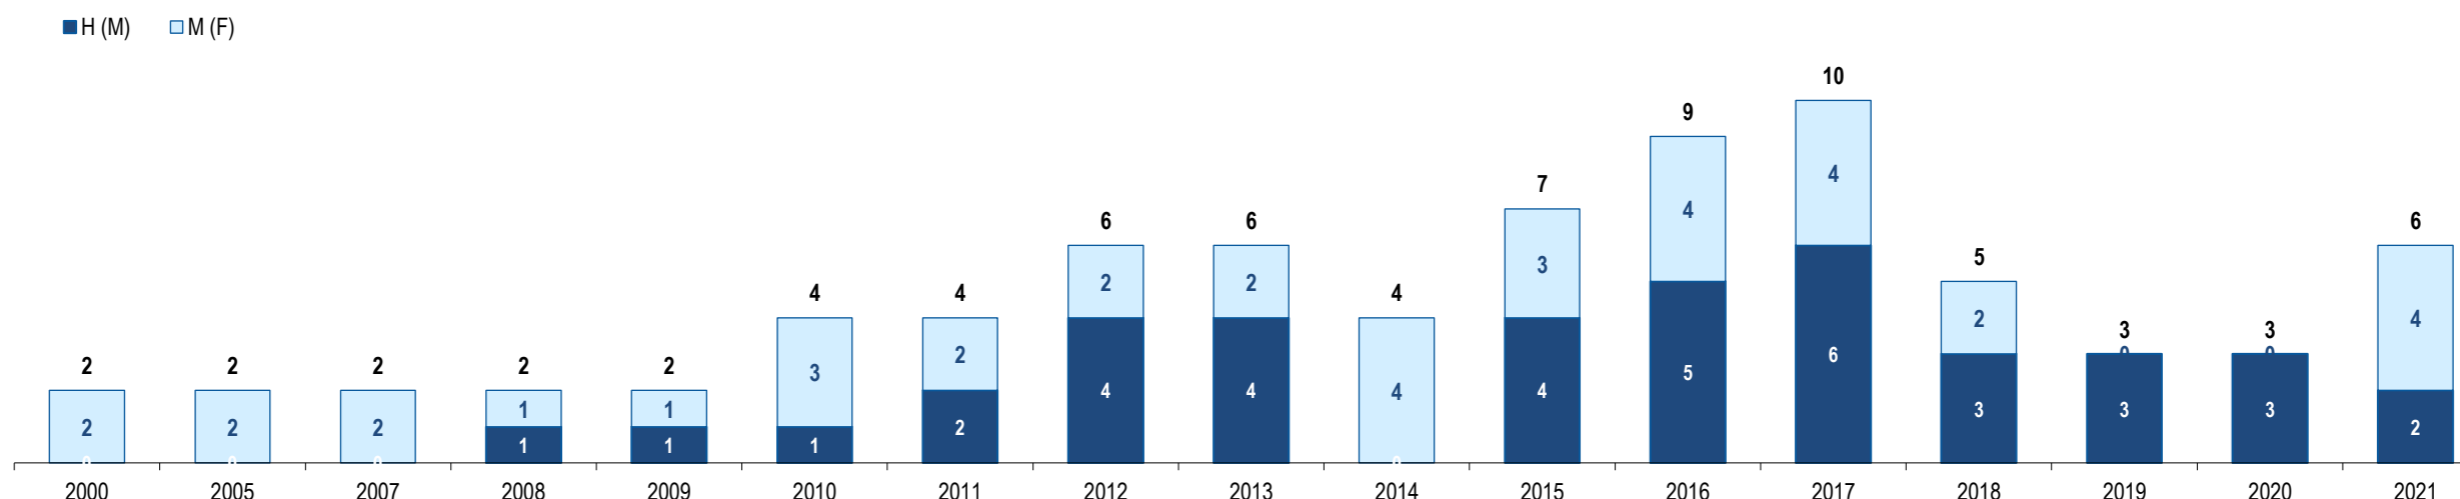

População do país (ou agregado de países) residente em Portugal, por género
Population of the country (or aggregate of countries), resident in Portugal, by gender

Fonte: GEE, a partir de dados de base do INE - Instituto Nacional de Estatística (população residente).
Source: GEE, according to data from INE-Instituto Nacional de Estatística (resident population).