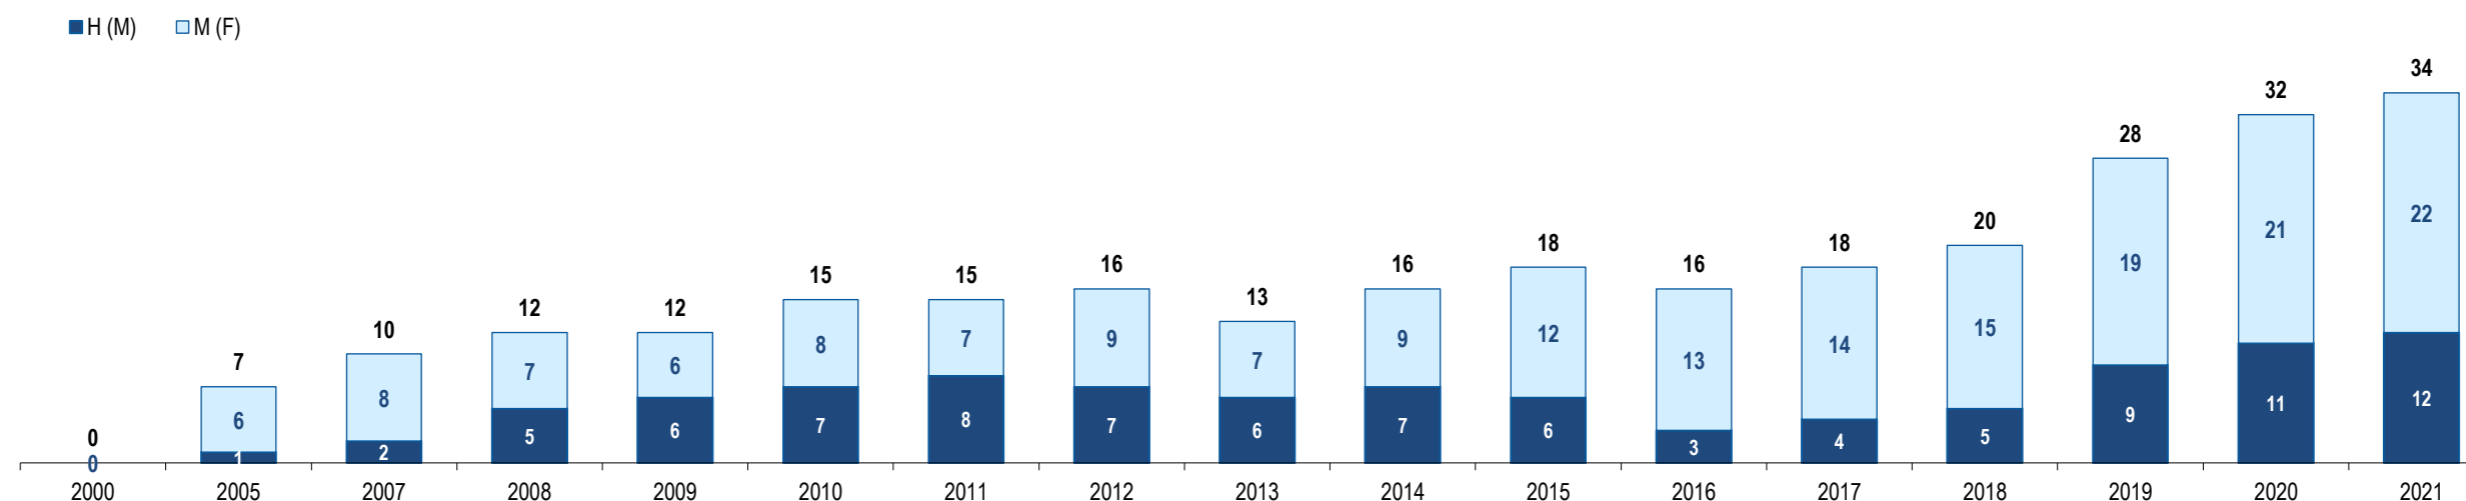

População do país (ou agregado de países) residente em Portugal, por género
Population of the country (or aggregate of countries), resident in Portugal, by gender

Fonte: GEE, a partir de dados de base do INE - Instituto Nacional de Estatística (população residente).
Source: GEE, according to data from INE-Instituto Nacional de Estatística (resident population).