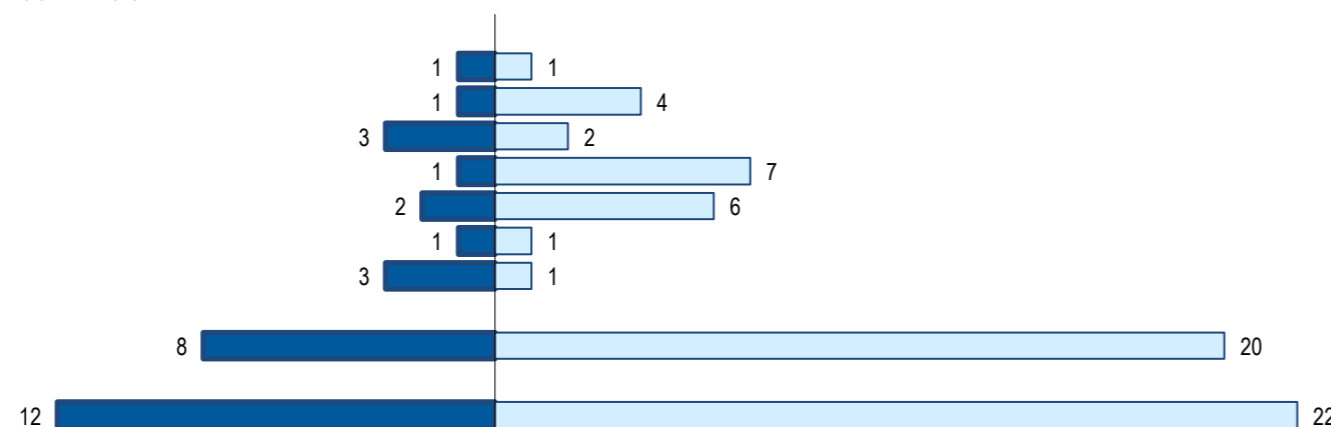

Population of the country (or aggregate of countries) resident in Portugal by age group and gender, 2021

□ M (F) ■ H (M)

	Peso Weight		
	HM (M/F)	H (M)	M (F)
65+	5,9%	8,3%	4,5%
55-64	14,7%	8,3%	18,2%
45-54	14,7%	25,0%	9,1%
35-44	23,5%	8,3%	31,8%
25-34	23,5%	16,7%	27,3%
15-24	5,9%	8,3%	4,5%
0-14	11,8%	25,0%	4,5%
15 - 64	82,4%	66,7%	90,9%
Total	100,0%	100,0%	100,0%