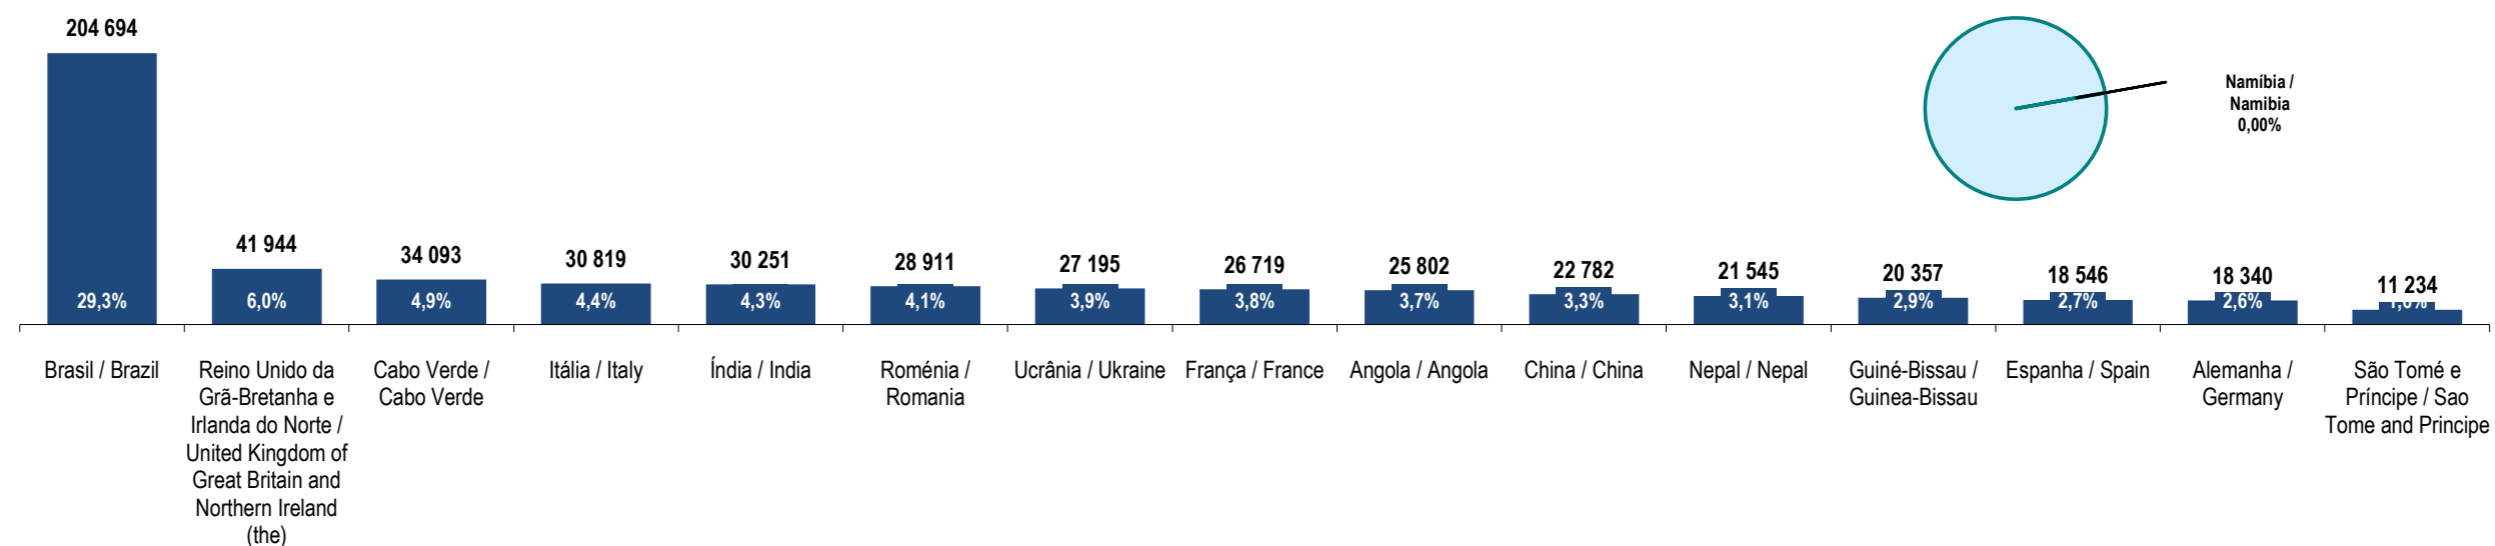

Fonte: GEE, a partir de dados de base do SEF - Serviço de Estrangeiros e Fronteiras e INE - Instituto Nacional de Estatística (população residente).

Source: GEE, according to data from SEF-Serviço de Estrangeiros e Fronteiras and INE-Instituto Nacional de Estatística (resident population).

Namíbia
Namibia

Ranking na comunidade imigrante em 2021
Ranking in the immigrant community in 2021

131

Peso da população residente do país (ou agregado de países) na população estrangeira residente, por género

Weight of the population of the country (or aggregate of countries) in foreign resident population, by gender

Principais nacionalidades dos imigrantes e peso do país (ou agregado de países) no total dos imigrantes residentes em Portugal em 2021

Main immigrant's nationalities and weight of the country (or aggregate of countries) in the total of immigrants in Portugal in 2021

Fonte: GEE, a partir de dados de base do INE - Instituto Nacional de Estatística (população residente).