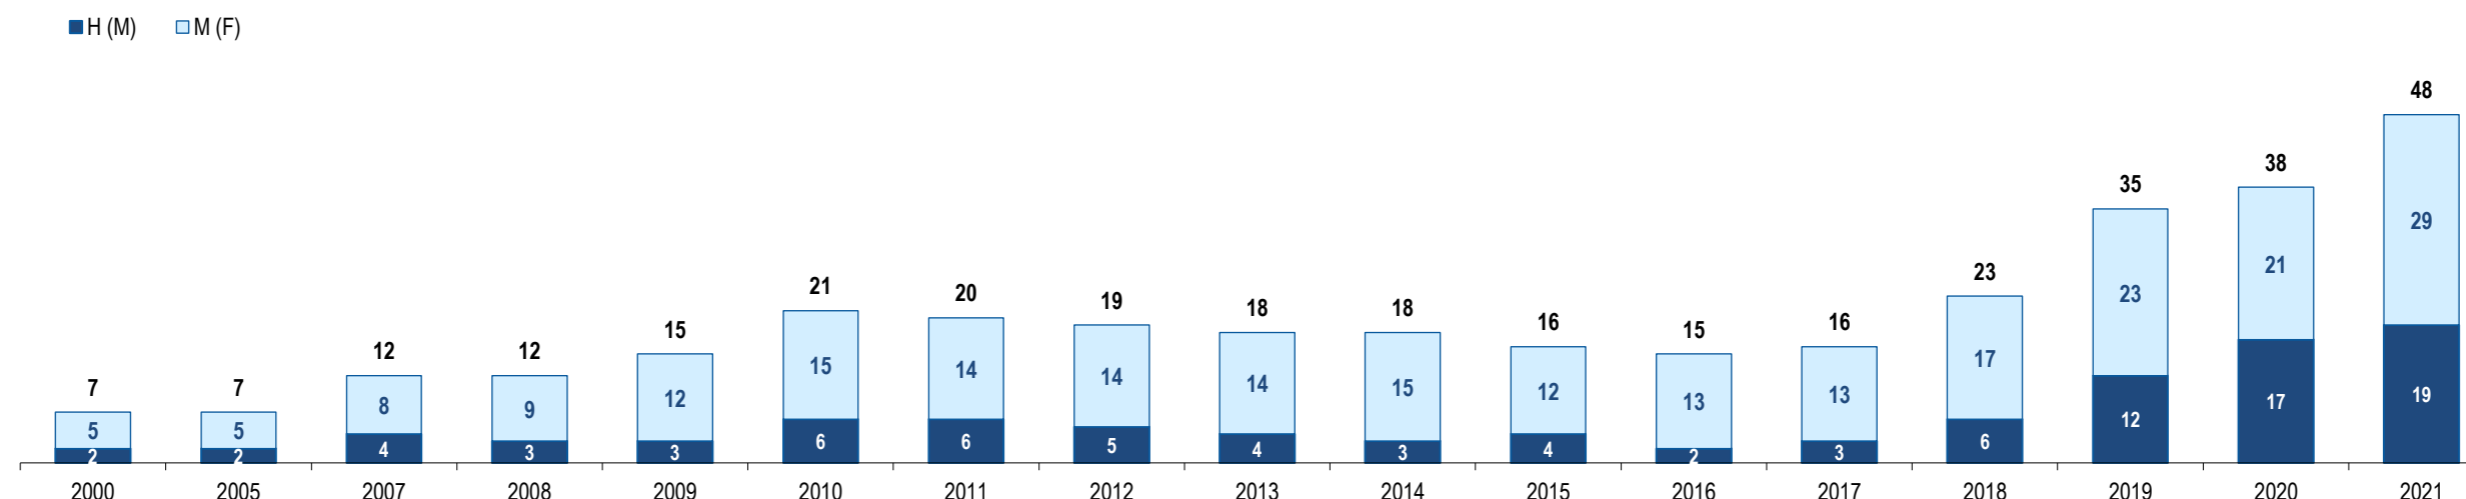

População do país (ou agregado de países) residente em Portugal, por género

Population of the country (or aggregate of countries), resident in Portugal, by gender

Fonte: GEE, a partir de dados de base do INE - Instituto Nacional de Estatística (população residente).
Source: GEE, according to data from INE-Instituto Nacional de Estatística (resident population).