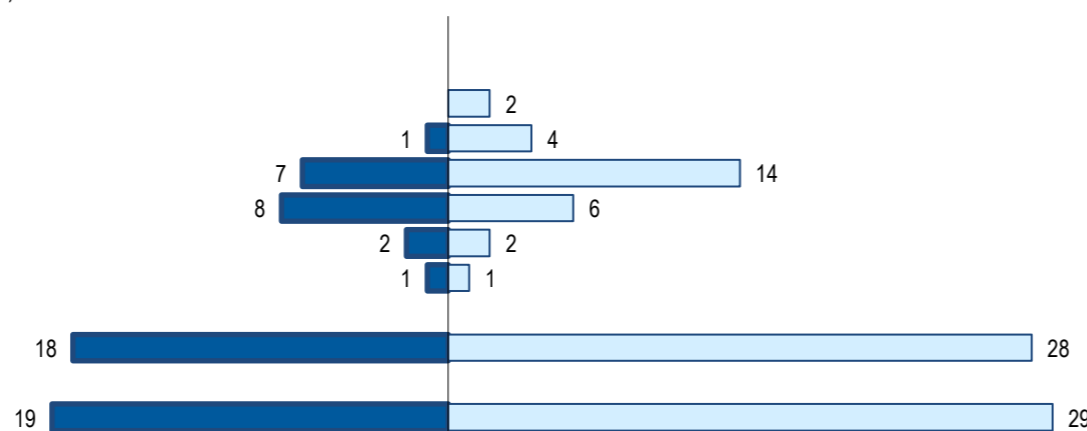

Nicarágua
Nicaragua

Ranking na comunidade imigrante em 2021

122

Ranking in the imigrant comunity in 2021

Distribuição da população do país (ou agregado de países) residente em Portugal em 2021
por distritos do Continente, Açores e Madeira e por género

Distribution of the population of the country (or agregate of countries) resident in Portugal in 2021
Continental districts, Azores and Madeira, by gender

■ H (M) □ M (F)

	Aveiro	Beja	Braga	Bragança	C. Branco	Coimbra	Évora	Faro	Guarda	Leiria	Lisboa	Portalegre	Porto	Santarém	Setúbal	V. Castelo	Vila Real	Viseu	Açores	Madeira
H (M)	0	0	0	0	0	0	0	0	0	0	0	0	0	0	0	0	0	0	0	0
M (F)	0	0	0	0	0	0	0	0	0	0	0	0	0	0	0	0	0	0	0	0
HM (M/F)	0	0	0	0	0	0	0	0	0	0	0	0	0	0	0	0	0	0	0	0

População do país (ou agregado de países) residente em Portugal
por grupo etário e género, em 2021

Population of the country (or agregate of countries) resident in Portugal by age group and gender, 2021

□ M (F) ■ H (M)

	Peso Weight		
	HM (M/F)	H (M)	M (F)
65+	0,0%	0,0%	0,0%
55-64	4,2%	0,0%	6,9%
45-54	10,4%	5,3%	13,8%
35-44	43,8%	36,8%	48,3%
25-34	29,2%	42,1%	20,7%
15-24	8,3%	10,5%	6,9%
0-14	4,2%	5,3%	3,4%
15 - 64	95,8%	94,7%	96,6%
Total	100,0%	100,0%	100,0%

Fonte: GEE, a partir de dados de base do SEF - Serviço de Estrangeiros e Fronteiras e INE - Instituto Nacional de Estatística (população residente).
Source: GEE, according to data from SEF-Serviço de Estrangeiros e Fronteiras and INE-Instituto Nacional de Estatística (resident population).