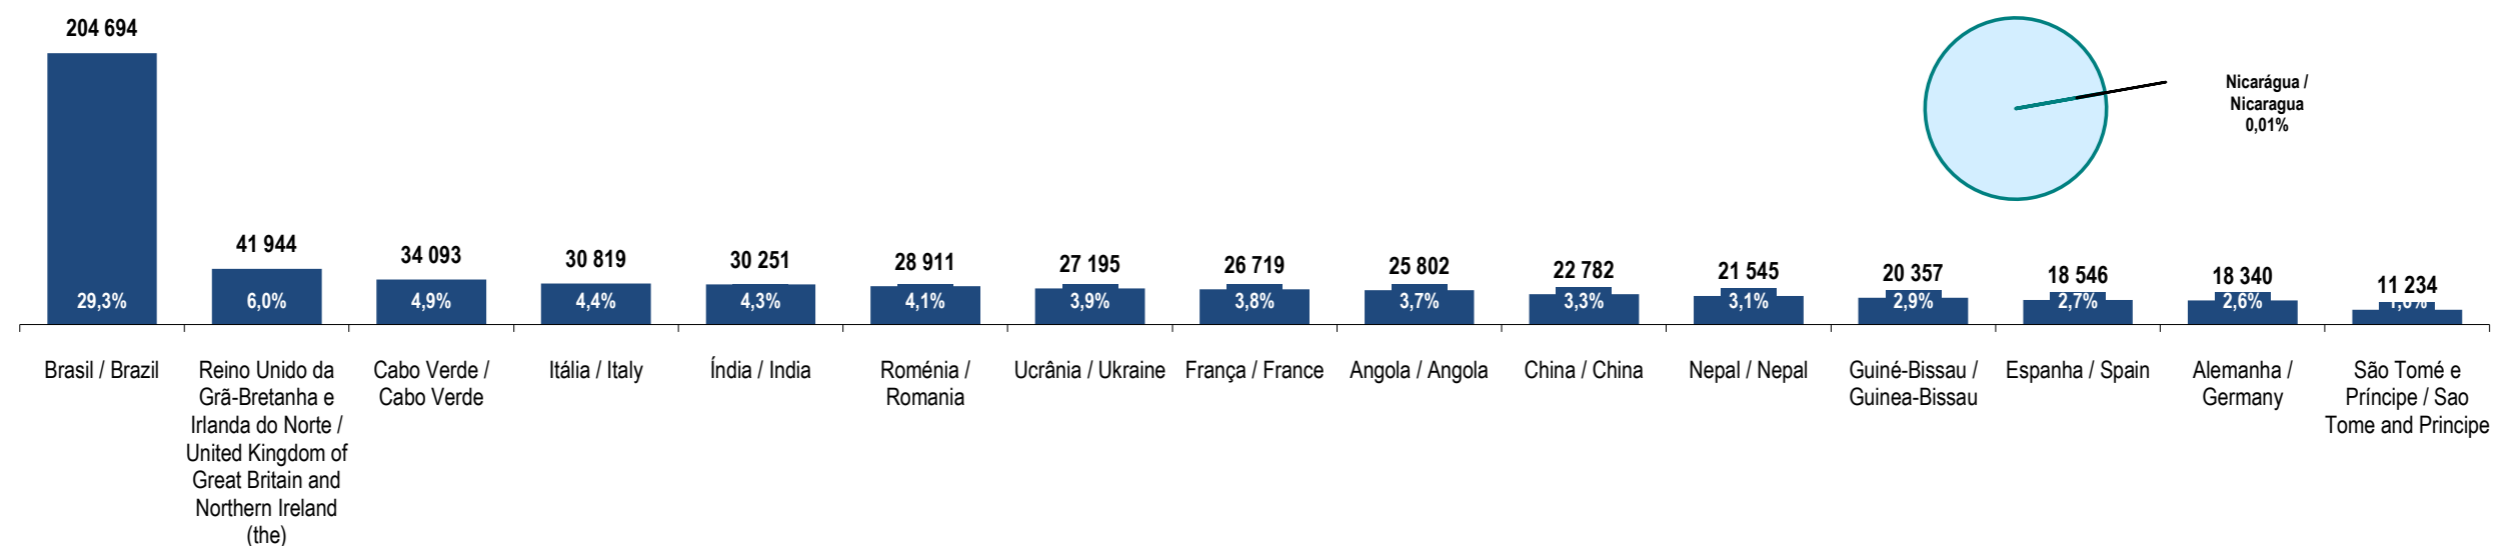

Fonte: GEE, a partir de dados de base do SEF - Serviço de Estrangeiros e Fronteiras e INE - Instituto Nacional de Estatística (população residente).
Source: GEE, according to data from SEF-Serviço de Estrangeiros e Fronteiras and INE-Instituto Nacional de Estatística (resident population).

Nicarágua
Nicaragua

Ranking na comunidade imigrante em 2021
Ranking in the immigrant community in 2021

122

Peso da população residente do país (ou agregado de países) na população estrangeira residente, por género

Weight of the population of the country (or aggregate of countries) in foreign resident population, by gender

Principais nacionalidades dos imigrantes
e peso do país (ou agregado de países) no total dos imigrantes residentes em Portugal em 2021

Main immigrant's nationalities and weight of the country (or aggregate of countries) in the total of immigrants in Portugal in 2021

Fonte: GEE, a partir de dados de base do INE - Instituto Nacional de Estatística (população residente).