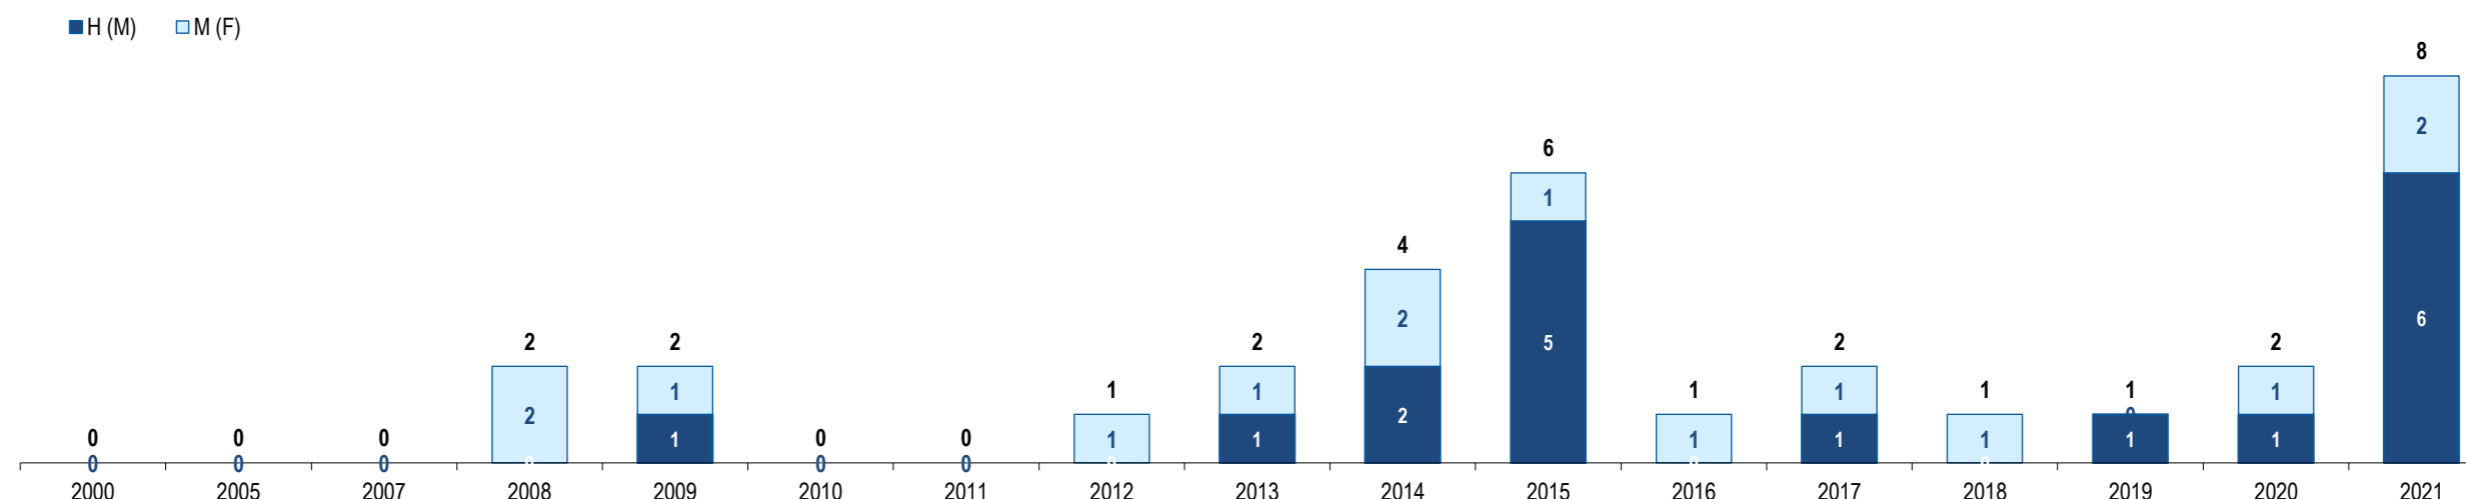

2000	2005	2007	2008	2009	2010	2011	2012	2013	2014	2015	2016	2017	2018	2019	2020	2021
População do país ou agregado de países residente em Portugal (nº) <i>Population of the country (or aggregate of countries) resident in Portugal (n.)</i>	0	0	0	2	2	0	0	1	2	4	6	1	2	1	1	2	8
Homens / Men	0	0	0	0	1	0	0	0	1	2	5	0	1	0	1	1	6
Mulheres / Women	0	0	0	2	1	0	0	1	1	2	1	1	1	1	0	1	2
Rácio Homens/Mulheres | Men/Women Ratio	-	-	-	0,0	100,0	-	-	0,0	100,0	100,0	500,0	0,0	100,0	0,0	-	100,0	300,0
- Variação (%) <i>Percentage change</i>	-	-	-		0,0	-	-		100,0	100,0	50,0	-83,3	100,0	-50,0	0,0	100,0	300,0
- Percentagem da população estrangeira residente <i>Percentage of foreign resident population</i>	0,0	0,0	0,0	0,0	0,0	0,0	0,0	0,0	0,0	0,0	0,0	0,0	0,0	0,0	0,0	0,0	0,0
- Percentagem da população residente total <i>Percentage of total resident population</i>	-	-	-	0,0	0,0	-	-	0,0	0,0	0,0	0,0	0,0	0,0	0,0	0,0	0,0	0,0
Por memória: <i>Memo:</i>																	
População estrangeira residente (milhares) <i>Foreign resident population (thousands)</i>	207,6	274,6	436,0	440,3	454,2	445,3	436,8	417,0	401,3	395,2	388,7	397,7	421,7	480,3	590,3	662,1	698,9
População residente de Portugal (milhares) <i>Resident population of Portugal (thousands)</i>	10 330,8	10 512,0	10 553,3	10 563,0	10 573,5	10 572,7	10 542,4	10 487,3	10 427,3	10 374,8	10 341,3	10 309,6	10 291,0	10 276,6	10 295,9	10 298,3	10 421,1

População do país (ou agregado de países) residente em Portugal, por género

Population of the country (or aggregate of countries), resident in Portugal, by gender

Fonte: GEE, a partir de dados de base do INE - Instituto Nacional de Estatística (população residente).
Source: GEE, according to data from INE-Instituto Nacional de Estatística (resident population).