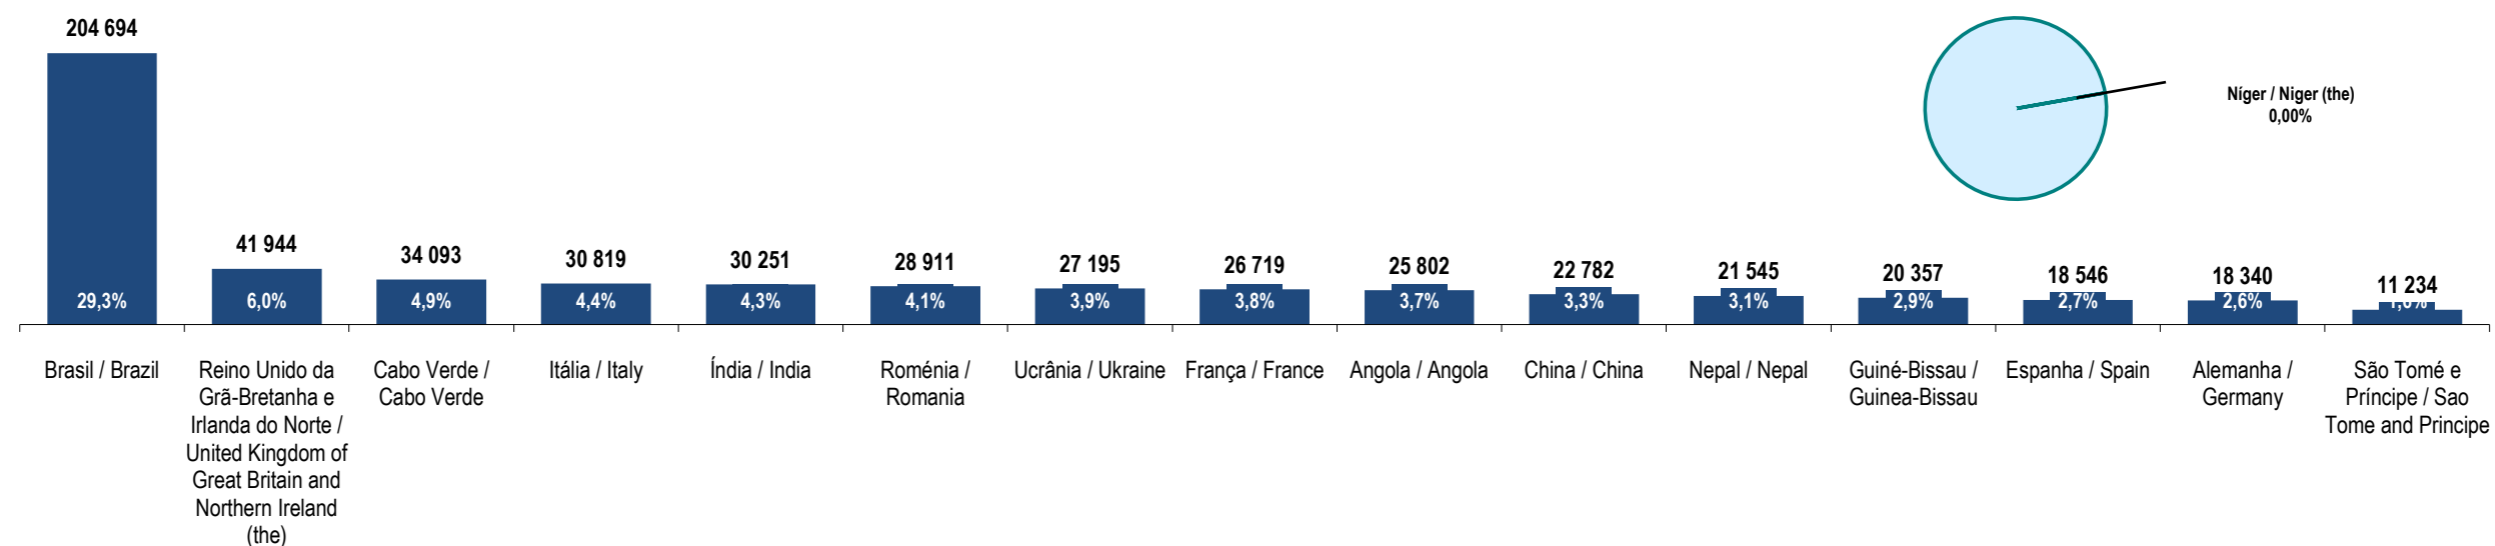

Fonte: GEE, a partir de dados de base do SEF - Serviço de Estrangeiros e Fronteiras e INE - Instituto Nacional de Estatística (população residente).

Source: GEE, according to data from SEF-Serviço de Estrangeiros e Fronteiras and INE-Instituto Nacional de Estatística (resident population).

Níger  
Niger (the)

Ranking na comunidade imigrante em 2021  
Ranking in the migrant community in 2021

165

Peso da população residente do país (ou agregado de países) na população estrangeira residente, por género

Weight of the population of the country (or aggregate of countries) in foreign resident population, by gender

Principais nacionalidades dos imigrantes e peso do país (ou agregado de países) no total dos imigrantes residentes em Portugal em 2021

Main migrant's nationalities and weight of the country (or aggregate of countries) in the total of migrants in Portugal in 2021

Fonte: GEE, a partir de dados de base do INE - Instituto Nacional de Estatística (população residente).