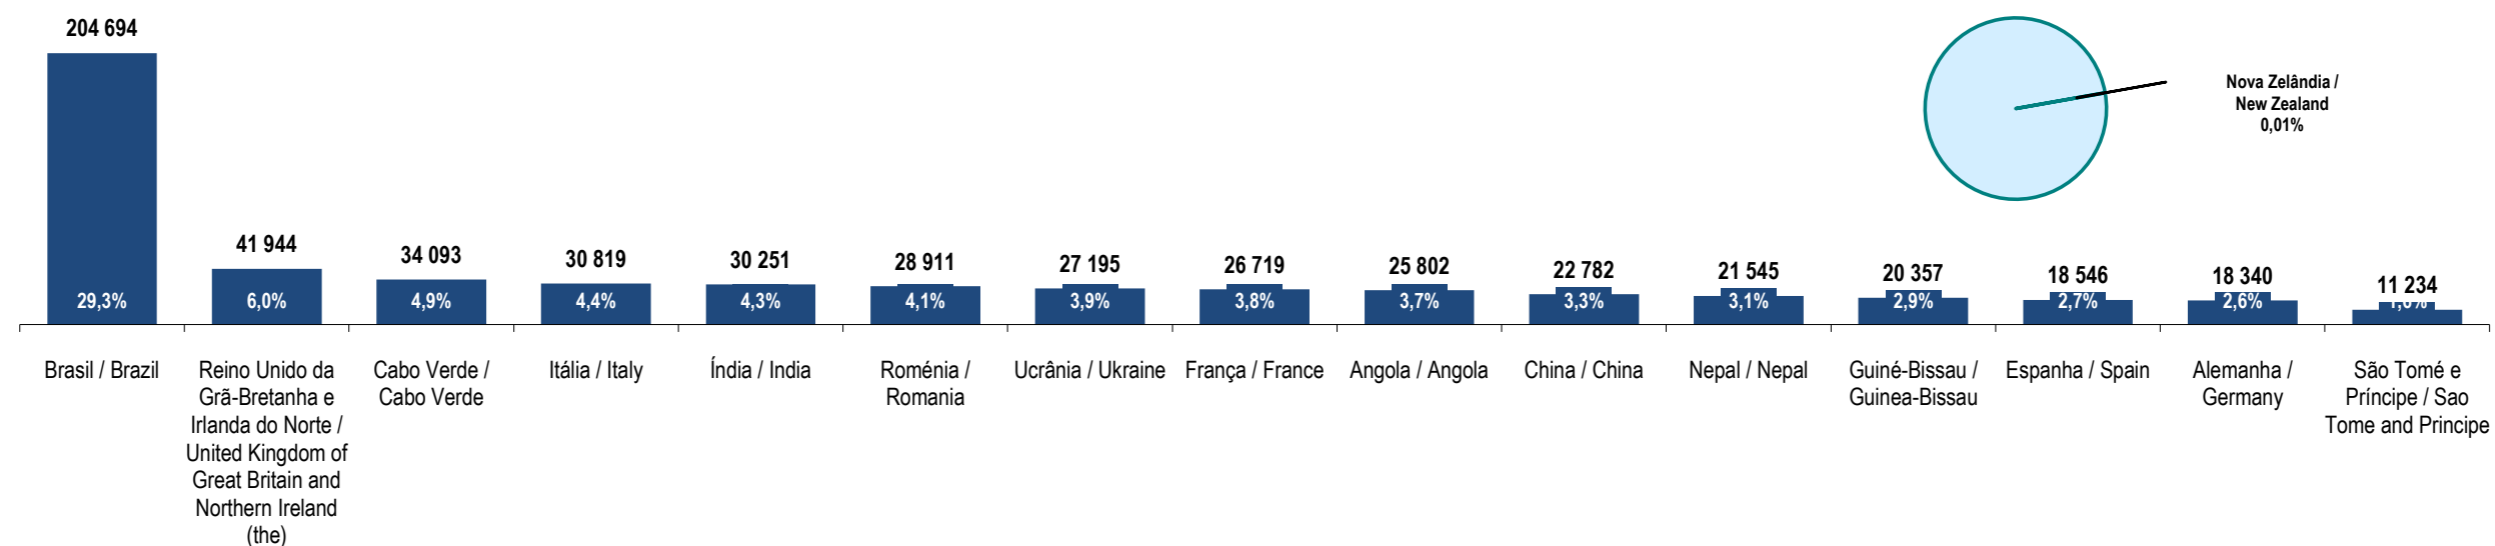

Fonte: GEE, a partir de dados de base do SEF - Serviço de Estrangeiros e Fronteiras e INE - Instituto Nacional de Estatística (população residente).  
Source: GEE, according to data from SEF-Serviço de Estrangeiros e Fronteiras and INE-Instituto Nacional de Estatística (resident population).

**Nova Zelândia**  
New Zealand

Ranking na comunidade imigrante em 2021  
Ranking in the migrant community in 2021

101

**Peso da população residente do país (ou agregado de países) na população estrangeira residente, por género**

Weight of the population of the country (or aggregate of countries) in foreign resident population, by gender

**Principais nacionalidades dos imigrantes e peso do país (ou agregado de países) no total dos imigrantes residentes em Portugal em 2021**

Main migrant's nationalities and weight of the country (or aggregate of countries) in the total of migrants in Portugal in 2021

Fonte: GEE, a partir de dados de base do INE - Instituto Nacional de Estatística (população residente).