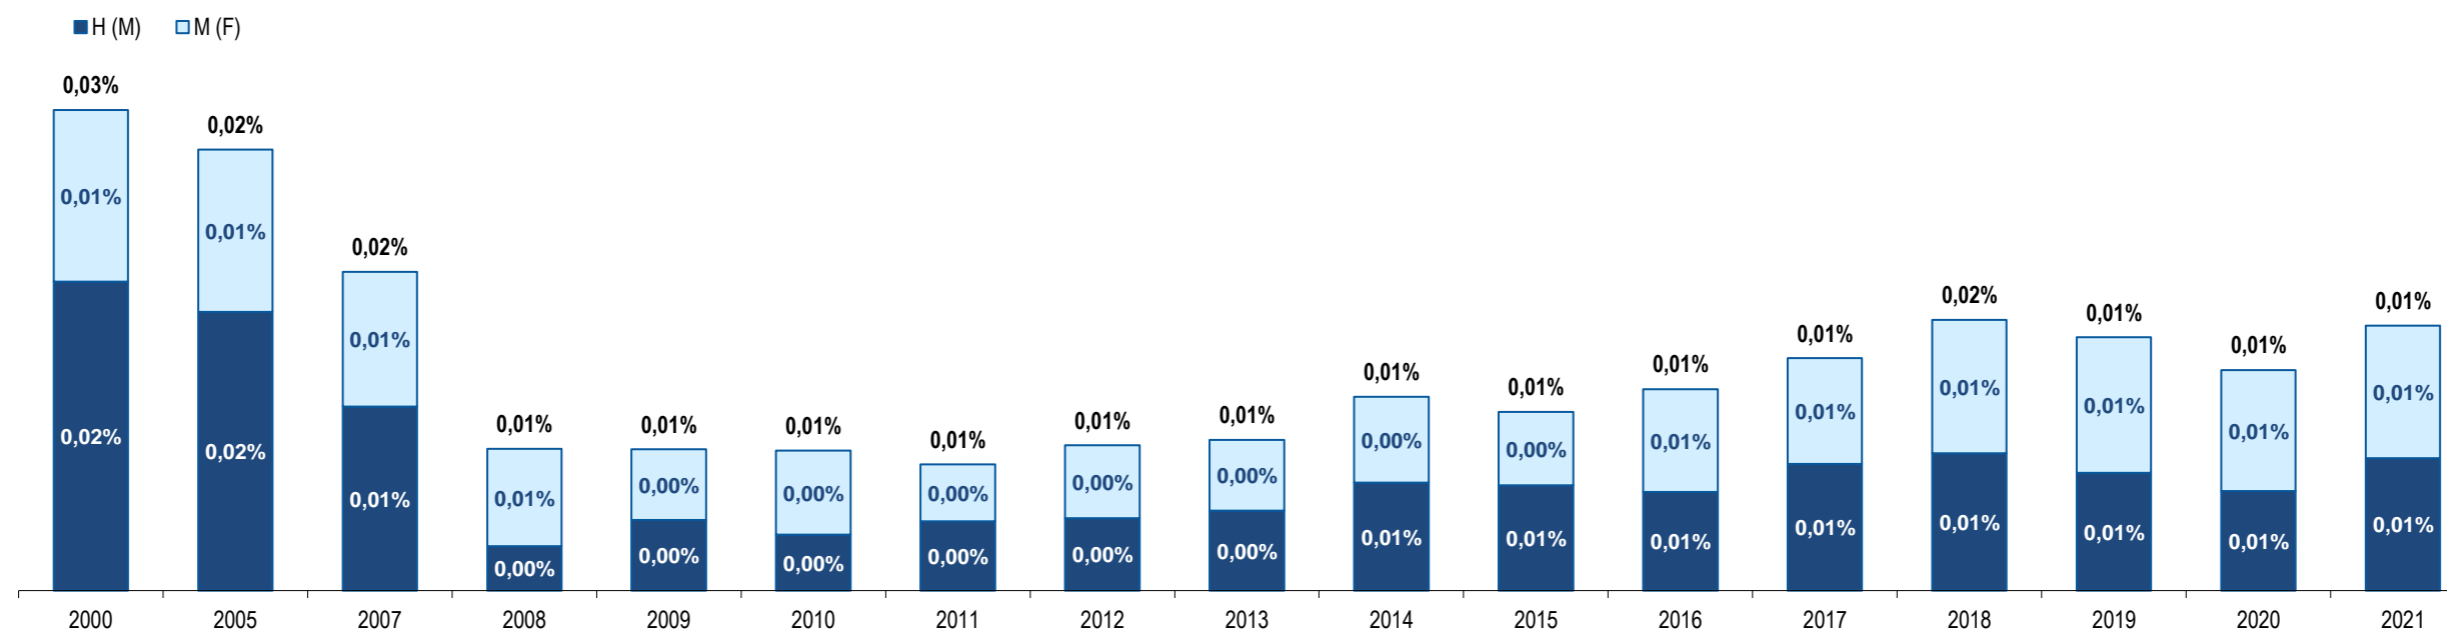

Nova Zelândia
New Zealand

Ranking na comunidade imigrante em 2021
Ranking in the migrant community in 2021

101

Peso da população residente do país (ou agregado de países) na população estrangeira residente, por género

Weight of the population of the country (or aggregate of countries) in foreign resident population, by gender

Principais nacionalidades dos imigrantes e peso do país (ou agregado de países) no total dos imigrantes residentes em Portugal em 2021

Main migrant's nationalities and weight of the country (or aggregate of countries) in the total of migrants in Portugal in 2021