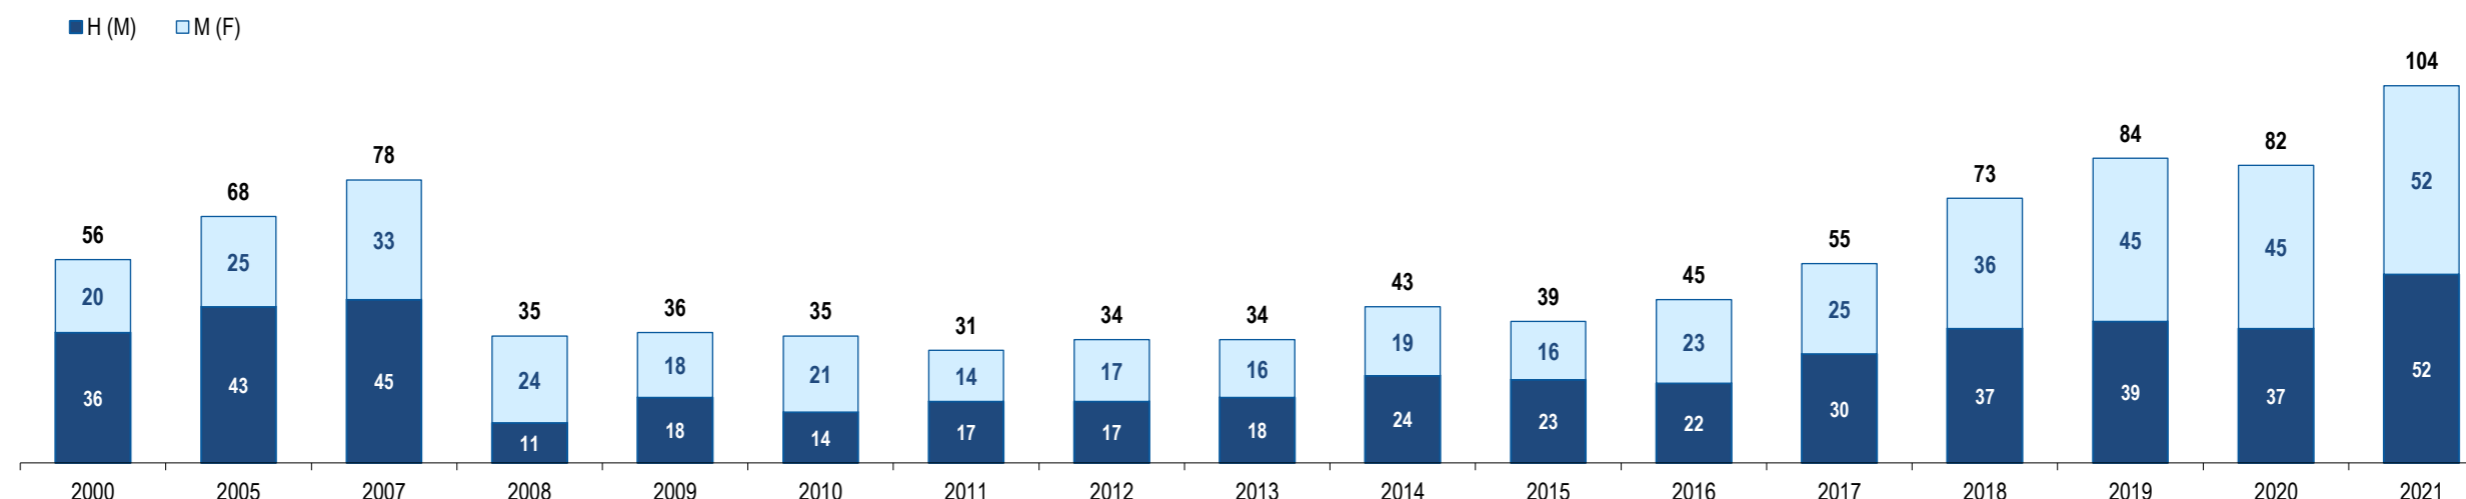

População do país (ou agregado de países) residente em Portugal, por género

Population of the country (or aggregate of countries), resident in Portugal, by gender

Fonte: GEE, a partir de dados de base do INE - Instituto Nacional de Estatística (população residente).
Source: GEE, according to data from INE-Instituto Nacional de Estatística (resident population).