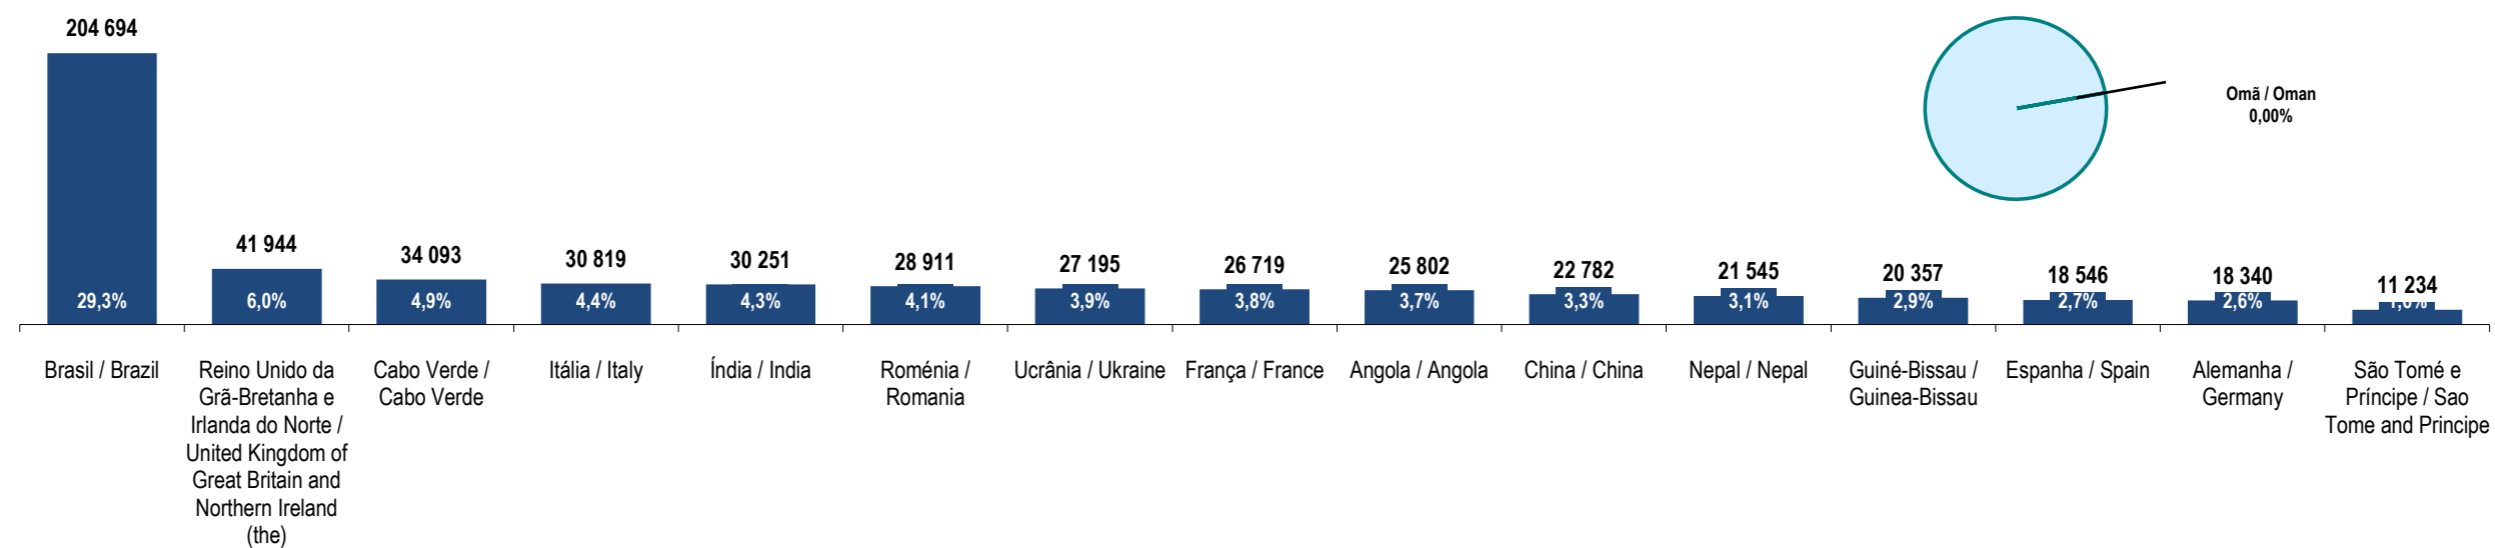

Fonte: GEE, a partir de dados de base do SEF - Serviço de Estrangeiros e Fronteiras e INE - Instituto Nacional de Estatística (população residente).

Source: GEE, according to data from SEF-Serviço de Estrangeiros e Fronteiras and INE-Instituto Nacional de Estatística (resident population).

vire s.f.f.
tum, please

Omã
Oman

Ranking na comunidade imigrante em 2021
Ranking in the immigrant community in 2021

166

Peso da população residente do país (ou agregado de países) na população estrangeira residente, por género

Weight of the population of the country (or aggregate of countries) in foreign resident population, by gender

Principais nacionalidades dos imigrantes e peso do país (ou agregado de países) no total dos imigrantes residentes em Portugal em 2021

Main immigrant's nationalities and weight of the country (or aggregate of countries) in the total of immigrants in Portugal in 2021

Fonte: GEE, a partir de dados de base do INE - Instituto Nacional de Estatística (população residente).