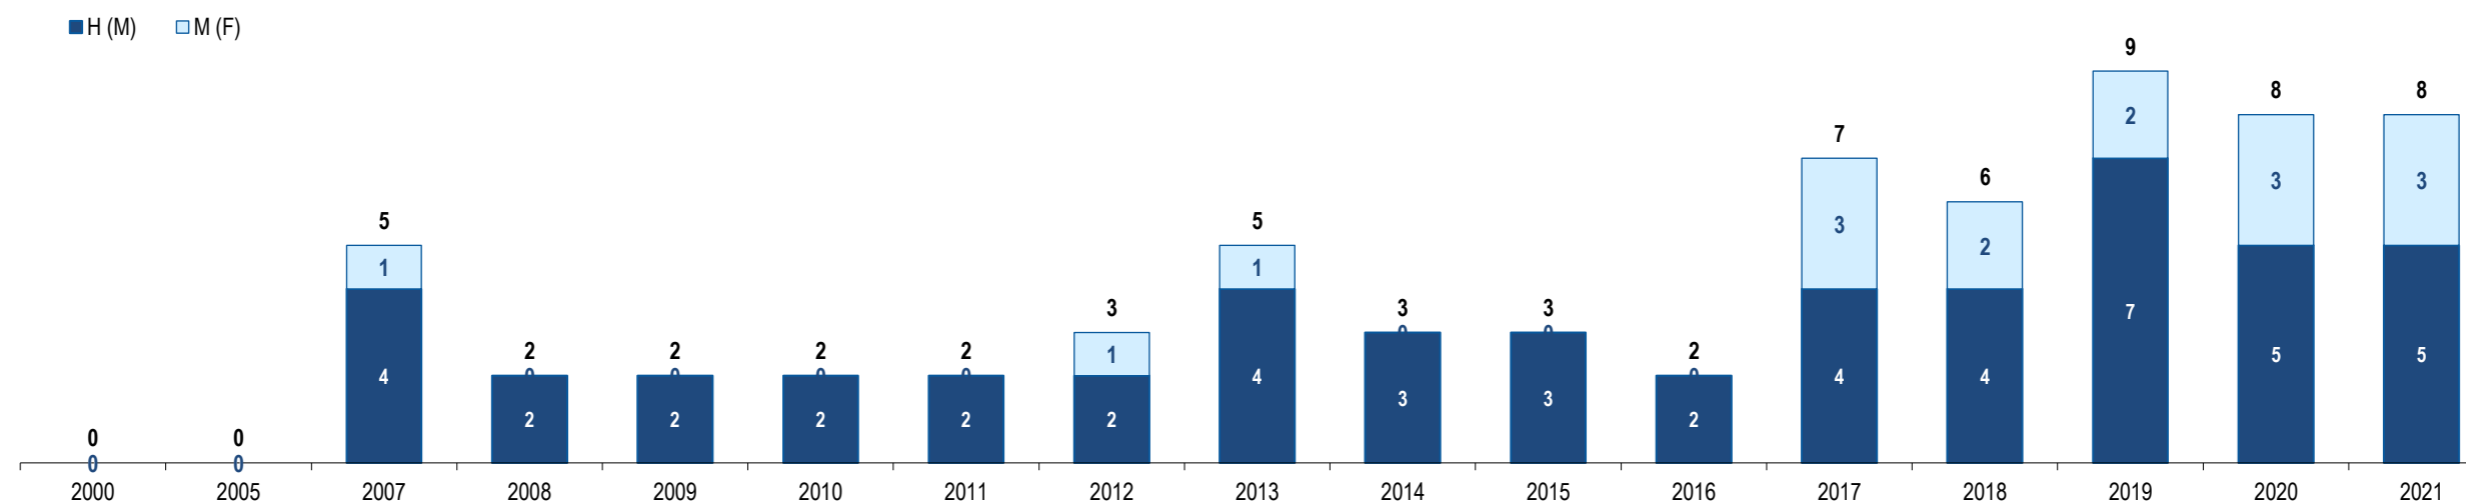

2000	2005	2007	2008	2009	2010	2011	2012	2013	2014	2015	2016	2017	2018	2019	2020	2021
População do país ou agregado de países residente em Portugal (nº) <i>Population of the country (or aggregate of countries) resident in Portugal (n.)</i>	0	0	5	2	2	2	2	3	5	3	3	2	7	6	9	8	8
Homens / Men	0	0	4	2	2	2	2	2	4	3	3	2	4	4	7	5	5
Mulheres / Women	0	0	1	0	0	0	0	1	1	0	0	0	3	2	2	3	3
Rácio Homens/Mulheres | Men/Women Ratio	-	-	400,0	-	-	-	-	200,0	400,0	-	-	-	133,3	200,0	350,0	166,7	166,7
- Variação (%) <i>Percentage change</i>	-	-	-	-60,0	0,0	0,0	0,0	50,0	66,7	-40,0	0,0	-33,3	250,0	-14,3	50,0	-11,1	0,0
- Percentagem da população estrangeira residente <i>Percentage of foreign resident population</i>	0,0	0,0	0,0	0,0	0,0	0,0	0,0	0,0	0,0	0,0	0,0	0,0	0,0	0,0	0,0	0,0	0,0
- Percentagem da população residente total <i>Percentage of total resident population</i>	-	-	0,0	0,0	0,0	0,0	0,0	0,0	0,0	0,0	0,0	0,0	0,0	0,0	0,0	0,0	0,0
Por memória: <i>Memo:</i>																	
População estrangeira residente (milhares) <i>Foreign resident population (thousands)</i>	207,6	274,6	436,0	440,3	454,2	445,3	436,8	417,0	401,3	395,2	388,7	397,7	421,7	480,3	590,3	662,1	698,9
População residente de Portugal (milhares) <i>Resident population of Portugal (thousands)</i>	10 330,8	10 512,0	10 553,3	10 563,0	10 573,5	10 572,7	10 542,4	10 487,3	10 427,3	10 374,8	10 341,3	10 309,6	10 291,0	10 276,6	10 295,9	10 298,3	10 421,1

População do país (ou agregado de países) residente em Portugal, por género

Population of the country (or aggregate of countries), resident in Portugal, by gender

Fonte: GEE, a partir de dados de base do INE - Instituto Nacional de Estatística (população residente).
Source: GEE, according to data from INE - Instituto Nacional de Estatística (resident population).