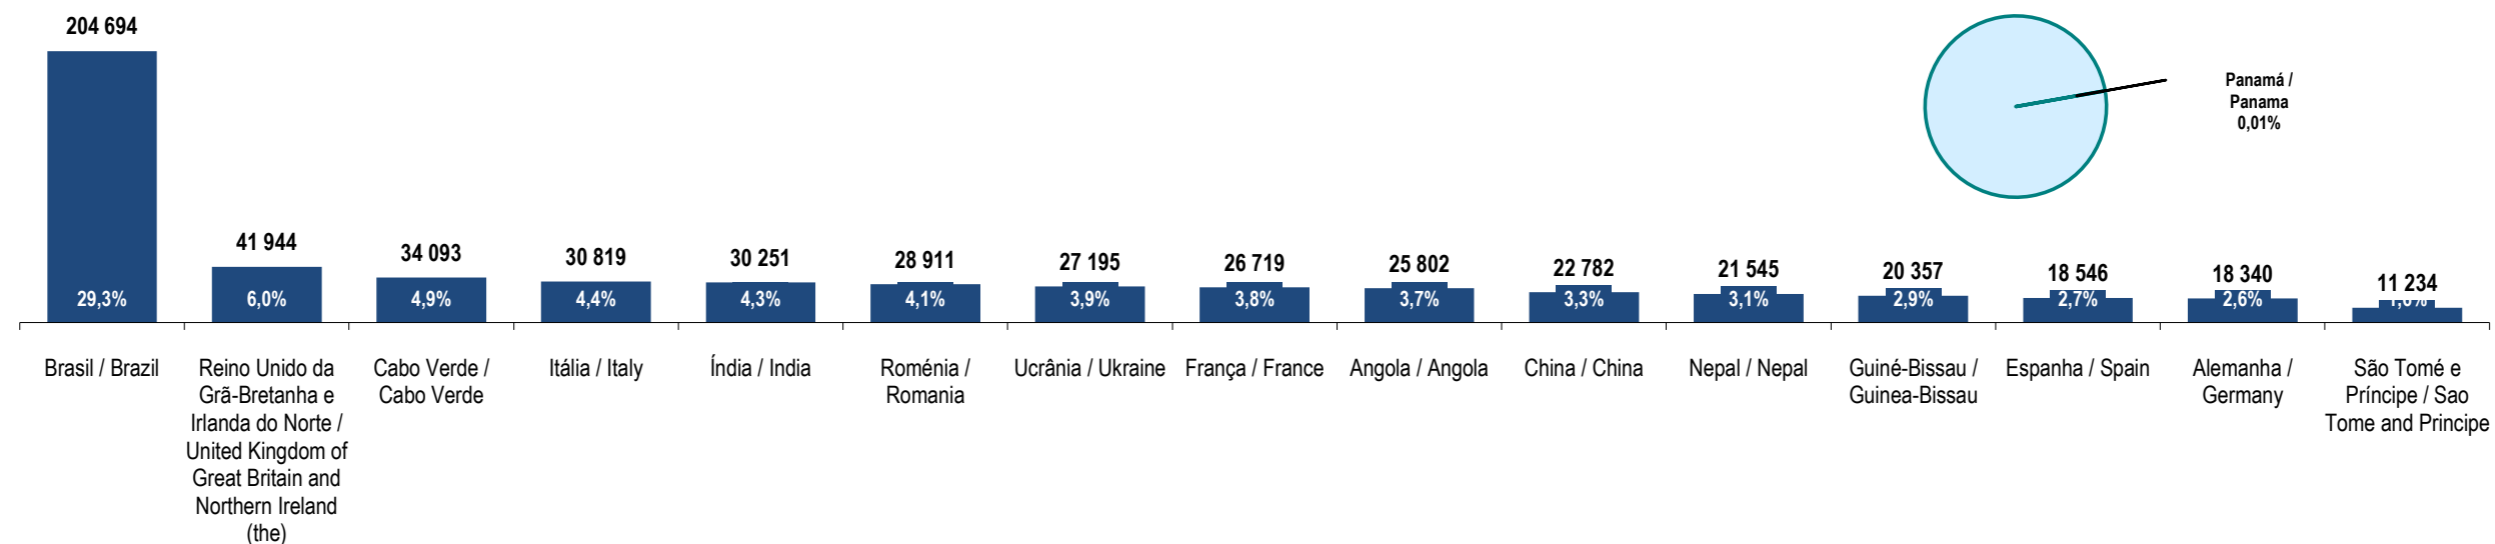

Fonte: GEE, a partir de dados de base do INE - Instituto Nacional de Estatística (população residente).

Source: GEE, according to data from INE-Instituto Nacional de Estatística (resident population).