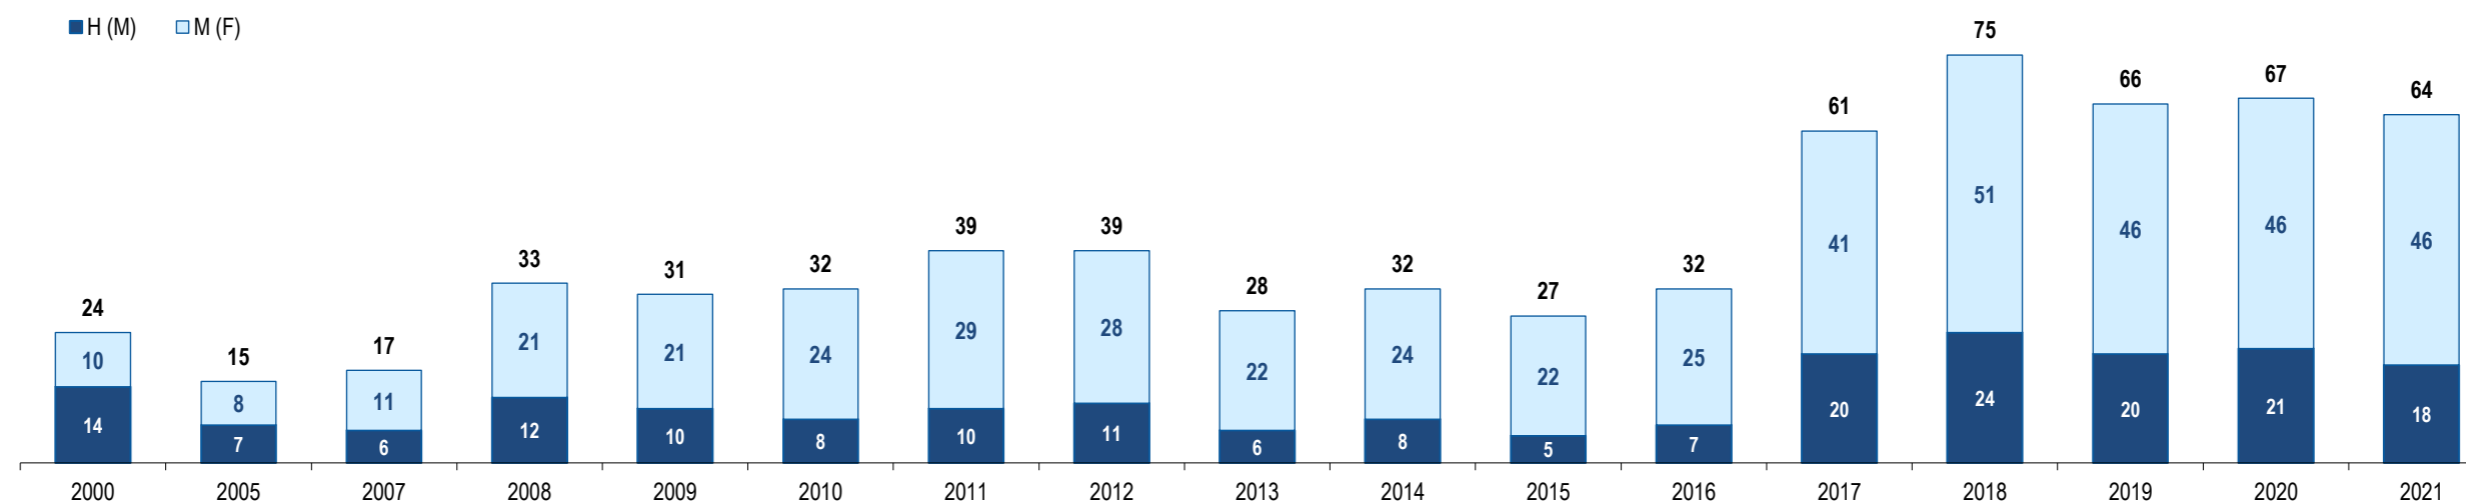

População do país (ou agregado de países) residente em Portugal, por género
Population of the country (or aggregate of countries), resident in Portugal, by gender

Fonte: GEE, a partir de dados de base do INE - Instituto Nacional de Estatística (população residente).
Source: GEE, according to data from INE-Instituto Nacional de Estatística (resident population).