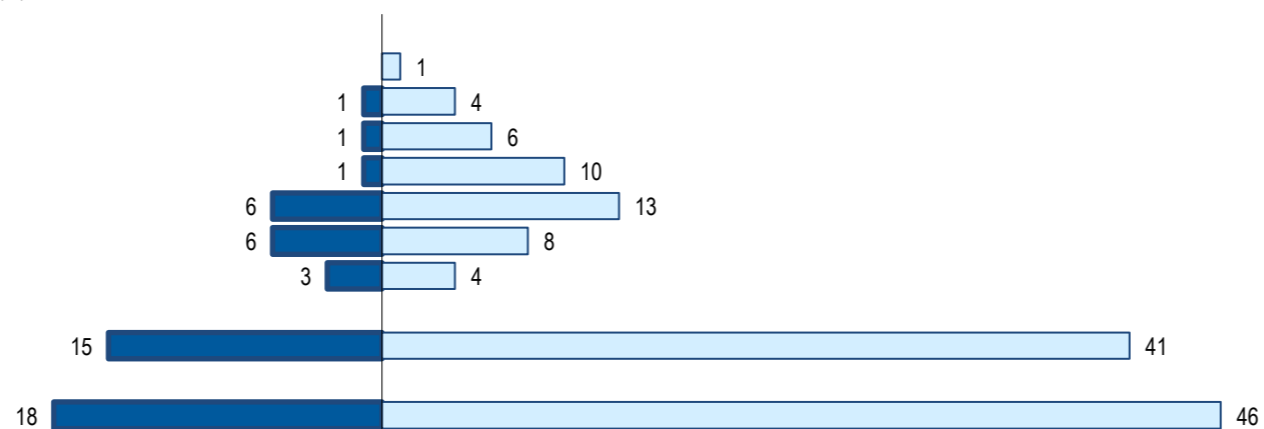

Distribution of the population of the country (or agregate of countries) resident in Portugal in 2021
Continental districts, Azores and Madeira, by gender

■ H (M) □ M (F)

População do país (ou agregado de países) residente em Portugal
por grupo etário e género, em 2021

Population of the country (or agregate of countries) resident in Portugal by age group and gender, 2021

□ M (F) ■ H (M)

	Peso Weight		
	HM (M/F)	H (M)	M (F)
65+	1,6%	0,0%	2,2%
55-64	7,8%	5,6%	8,7%
45-54	10,9%	5,6%	13,0%
35-44	17,2%	5,6%	21,7%
25-34	29,7%	33,3%	28,3%
15-24	21,9%	33,3%	17,4%
0-14	10,9%	16,7%	8,7%
15 - 64	87,5%	83,3%	89,1%
Total	100,0%	100,0%	100,0%