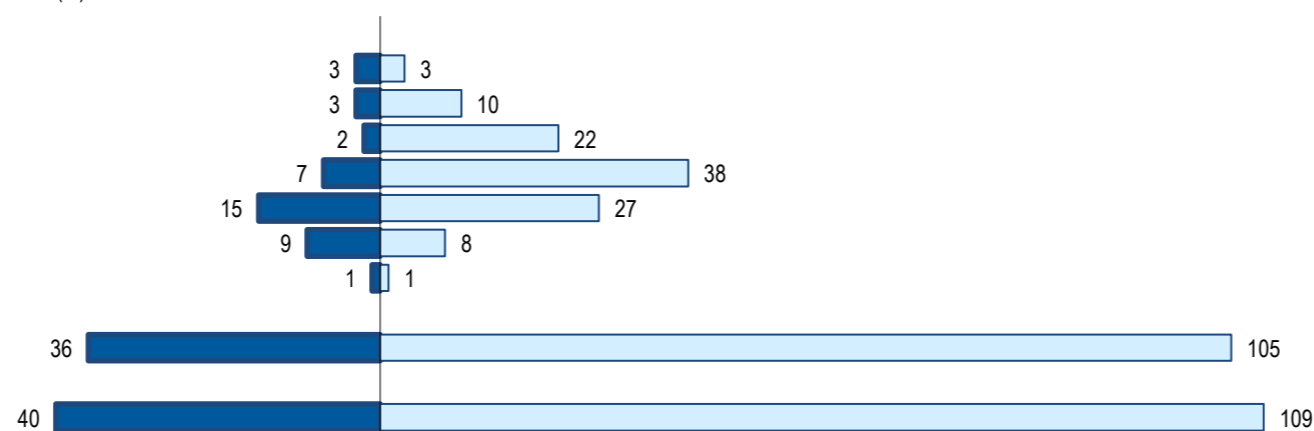

Paraguai  
Paraguay

Ranking na comunidade imigrante em 2021

91

Ranking in the imigrant comunity in 2021

Distribuição da população do país (ou agregado de países) residente em Portugal em 2021  
por distritos do Continente, Açores e Madeira e por género

Distribution of the population of the country (or aggregate of countries) resident in Portugal in 2021  
Continental districts, Azores and Madeira, by gender

■ H (M) □ M (F)

População do país (ou agregado de países) residente em Portugal  
por grupo etário e género, em 2021

Population of the country (or aggregate of countries) resident in Portugal by age group and gender, 2021

□ M (F) ■ H (M)

	Peso Weight		
	HM (M/F)	H (M)	M (F)
65+	4,0%	7,5%	2,8%
55-64	8,7%	7,5%	9,2%
45-54	16,1%	5,0%	20,2%
35-44	30,2%	17,5%	34,9%
25-34	28,2%	37,5%	24,8%
15-24	11,4%	22,5%	7,3%
0-14	1,3%	2,5%	0,9%
15 - 64	94,6%	90,0%	96,3%
Total	100,0%	100,0%	100,0%