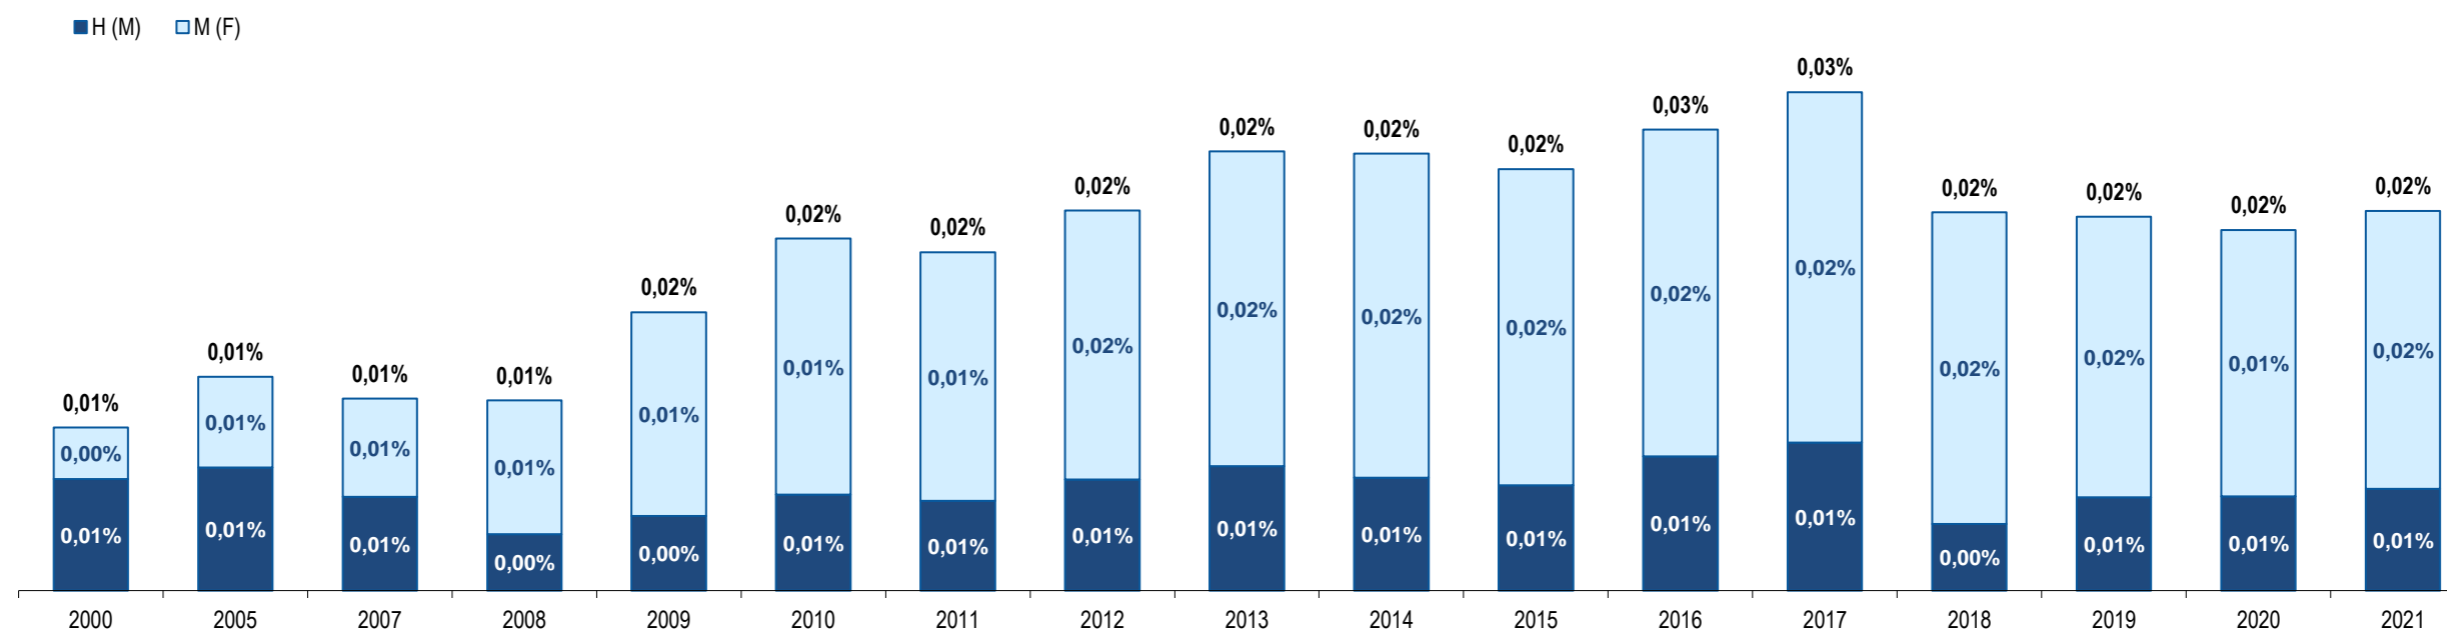

Paraguai
Paraguay

Ranking na comunidade imigrante em 2021
Ranking in the immigrant community in 2021

91

Peso da população residente do país (ou agregado de países) na população estrangeira residente, por género

Weight of the population of the country (or aggregate of countries) in foreign resident population, by gender

Principais nacionalidades dos imigrantes e peso do país (ou agregado de países) no total dos imigrantes residentes em Portugal em 2021

Main immigrant's nationalities and weight of the country (or aggregate of countries) in the total of immigrants in Portugal in 2021