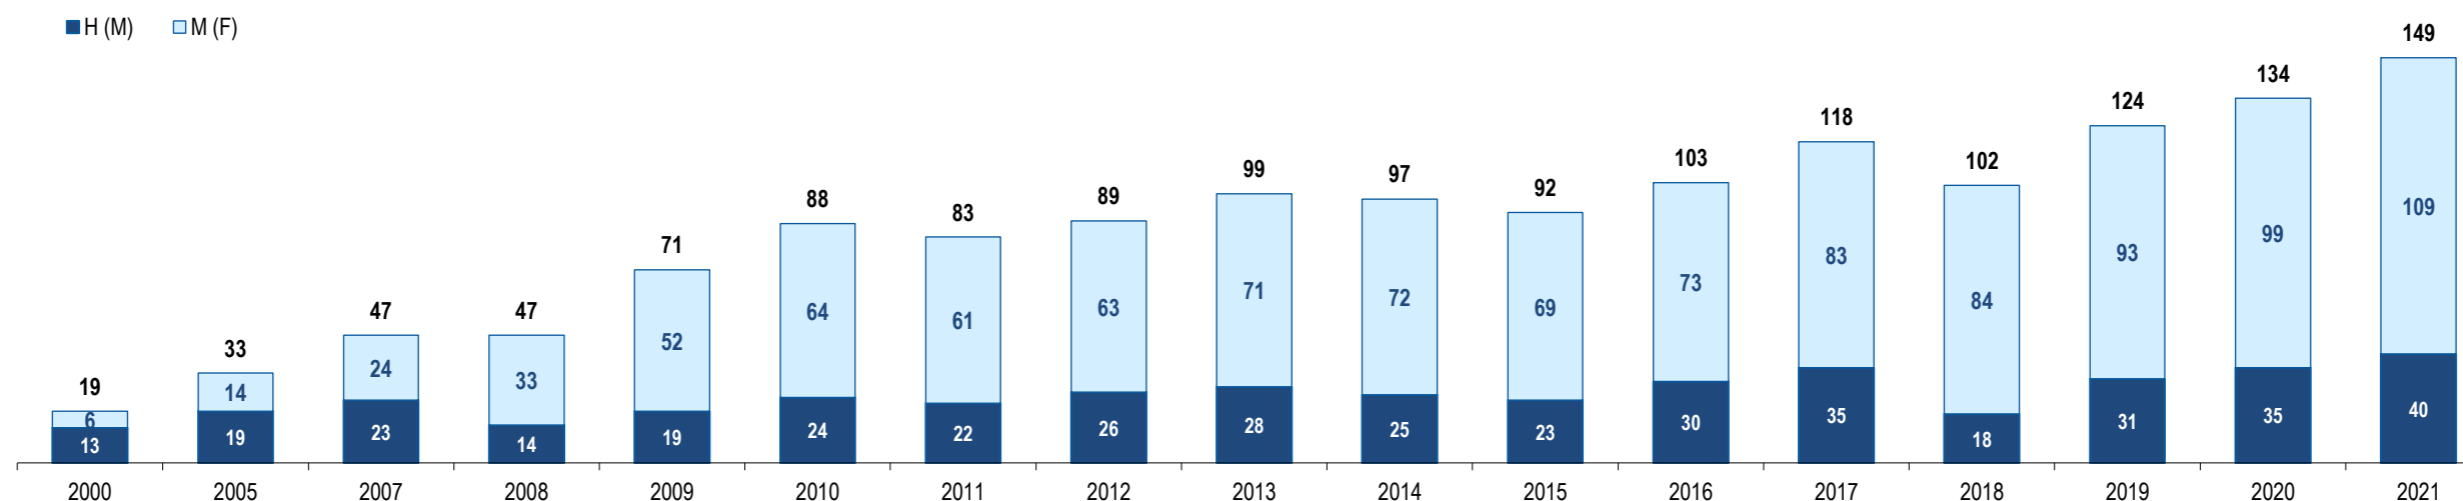

População do país (ou agregado de países) residente em Portugal, por género
Population of the country (or aggregate of countries), resident in Portugal, by gender

Fonte: GEE, a partir de dados de base do INE - Instituto Nacional de Estatística (população residente).
Source: GEE, according to data from INE - Instituto Nacional de Estatística (resident population).