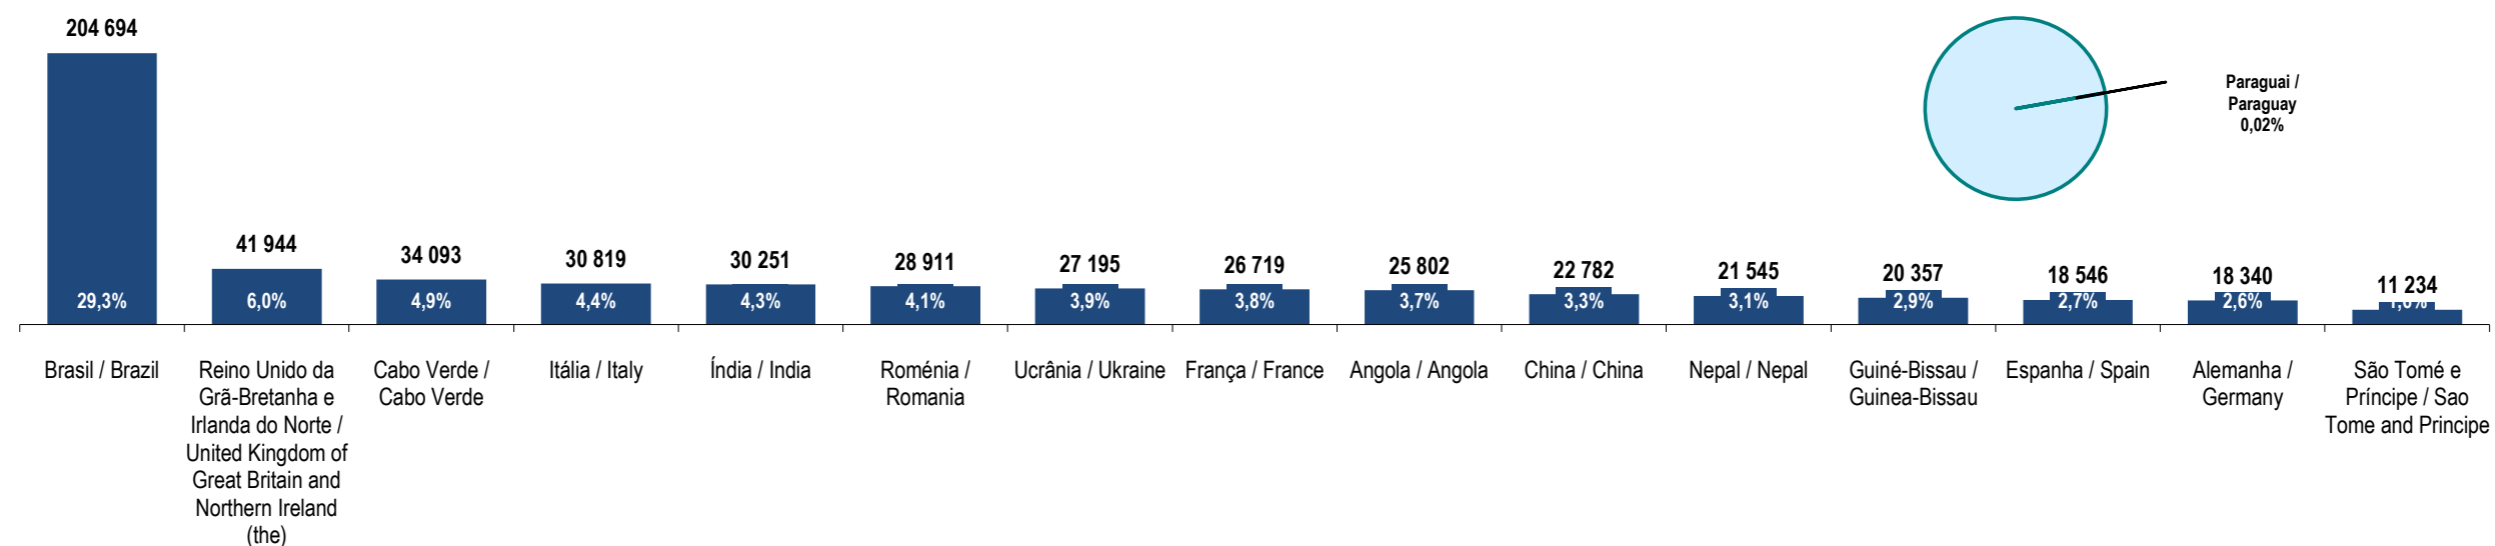

Fonte: GEE, a partir de dados de base do SEF - Serviço de Estrangeiros e Fronteiras e INE - Instituto Nacional de Estatística (população residente).  
Source: GEE, according to data from SEF-Serviço de Estrangeiros e Fronteiras and INE-Instituto Nacional de Estatística (resident population).

Paraguai  
Paraguay

Ranking na comunidade imigrante em 2021  
Ranking in the immigrant community in 2021

91

Peso da população residente do país (ou agregado de países) na população estrangeira residente, por género

Weight of the population of the country (or aggregate of countries) in foreign resident population, by gender

Principais nacionalidades dos imigrantes e peso do país (ou agregado de países) no total dos imigrantes residentes em Portugal em 2021

Main immigrant's nationalities and weight of the country (or aggregate of countries) in the total of immigrants in Portugal in 2021

Fonte: GEE, a partir de dados de base do INE - Instituto Nacional de Estatística (população residente).